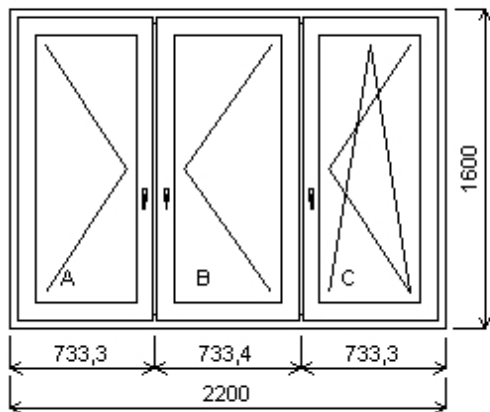

Žalúzie ISSO celotie f:1 11,10 €

biela ov:L pole A

Žalúzie ISSO celotie f:1 11,74 €

biela ov:P pole B

Žalúzie ISSO celotie f:1 11,10 €

biela ov:P pole C

**Množstvo: 1****Cena za ks: 454,68 €****Celkom:****454,68 €****Pozície: 4/: Jednodielne okno + príslušenstvo**

Rozmery rámu: 780,0 x 1600,0 mm

Stavebný otvor: 810,0 x 1650,0 mm

Spectus TK 71

Základná cena: Jednodielne okno 145,26 €

Farba (ext/int): biela

Sklo: 4-16-4 Float-Top U=1.0/Ug=1
1

Rám: Rám 71mm

Kridlo: Kridlo 85mm