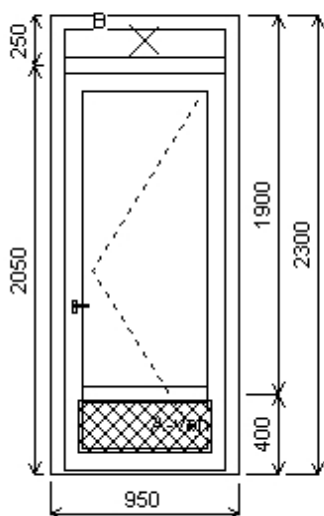

Pozície: 8/: Dvojdielne vchodové dvere s nadsvetlíkom + príslušenstvo

Rozmery rámu: 950,0 x 2300,0 mm

Stavebný otvor: 980,0 x 2320,0 mm

Spectus TK 71

Vch. dvere otv. von !