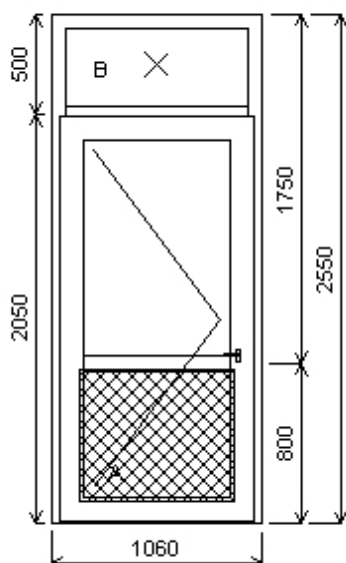

Pozície: 10/: Dvojdielne vchodové dvere s nadsvetlíkom + príslušenstvo

Rozmery rámu: 1060,0 x 2550,0 mm

Stavebný otvor: 1090,0 x 2570,0 mm

Spectus TK 71

Vchodové dvere