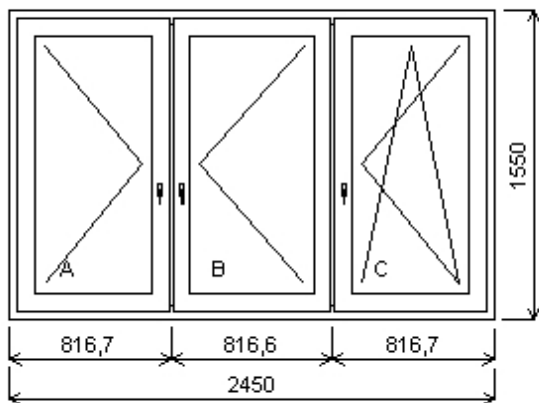

Pozície: 1/: Trojdielne okno s 2-mi prie nikmi + príslušenstvo

Rozmery rámu: 2450,0 x 1550,0 mm

Stavebný otvor: 2480,0 x 1600,0 mm

Spectus TK 71

Základná cena: Trojdielne okno s 2-mi prie nikmi 399,86 €

Farba (ext/int): biela

Sklo: 4-16-4 Float-Top U=1.0/Ug=1
1

Rám: Rám 71mm

Kampfer: Prie nik 83mm

Kridlo: Kridlo 85mm

Podkladový profil:30mm

Klika: okenná biela

Doplňky: Parap.vonk.1mm Biely s PVC 15,91 €

krytkami biela, d=2480, hl=210, 1ks

Parap.vnúť. PVC Biela s PVC 18,33 €

krytkou biela, d=2470, hl=250, 1ks

Žalúzie ISSO celotie f:1 12,44 €

biela ov:L pole A

Žalúzie ISSO celotie f:1 13,05 €

biela ov:P pole B

Žalúzie ISSO celotie f:1 12,44 €

biela ov:P pole C

Množstvo: 6

Cena za ks: 472,03 €

Celkom:

2 832,18 €

Pozície: 2/: Jednodielne okno + príslušenstvo

Rozmery rámu: 800,0 x 1600,0 mm

Stavebný otvor: 830,0 x 1650,0 mm

Spectus TK 71

Základná cena: Jednodielne okno 146,70 €

Farba (ext/int): biela

Sklo: 4-16-4 Float-Top U=1.0/Ug=1
1

Rám: Rám 71mm

Kridlo: Kridlo 85mm

Podkladový profil:30mm

K u ka: okenná biela

Doplňky: Parap.vonk.1mm Biely s PVC 5,76 €

krytkami biela, d=800, hl=210, 1ks

Parap.vnúť. PVC Biela s PVC 6,66 €

krytkou biela, d=820, hl=250, 1ks

Žalúzie ISSO celotie f:1 11,91 €

biela ov:P pole A