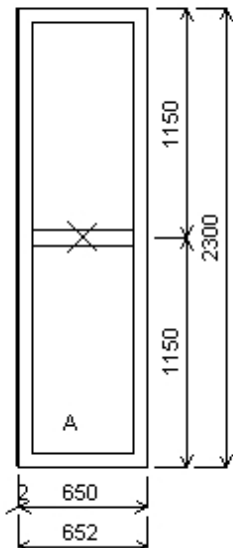

Množstvo: 2

Cena za ks: 121,85 €

Celkom:**243,70 €****Pozície: 10/: Dvojdielne vchodové dvere s nadsvetlíkom + príslušenstvo**

Rozmery rámu: 1060,0 x 2550,0 mm

Stavebný otvor: 1090,0 x 2570,0 mm

Spectus TK 71