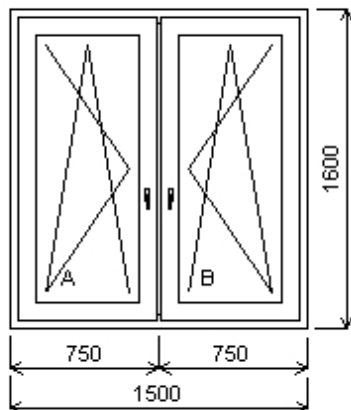

Množstvo: 2

Cena za ks: 169,61 €

Celkom:**339,22 €**

Pozície: 7/: Dvojdielne okno s prie níkom + príslušenstvo

Rozmery rámu: 1500,0 x 1600,0 mm

Stavebný otvor: 1530,0 x 1650,0 mm

Spectus TK 71

Základná cena:	Dvojdielne okno s prie níkom	275,89 €
Farba (ext/int):	biela	
Sklo:	4-16-4 Float-Top U=1.0/Ug=1 1	
Rám:	Rám 71mm	
St pik:	Prie ník 83mm	
Krídlo:	Krídlo 85mm	
Podkladový profil:	30mm	
Klika:	okenná biela	
Doplňky:	Parap.vonk.1mm Biely s PVC krytkami biela, d=1500, hl=210, 1ks	9,99 €
	Parap.vnúť. PVC Biela s PVC krytkou biela, d=1520, hl=250, 1ks	11,61 €
	Žalúzie ISSO celotie f:1	11,46 €
	biela ov:L pole A	
	Žalúzie ISSO celotie f:1	11,46 €
	biela ov:P pole B	