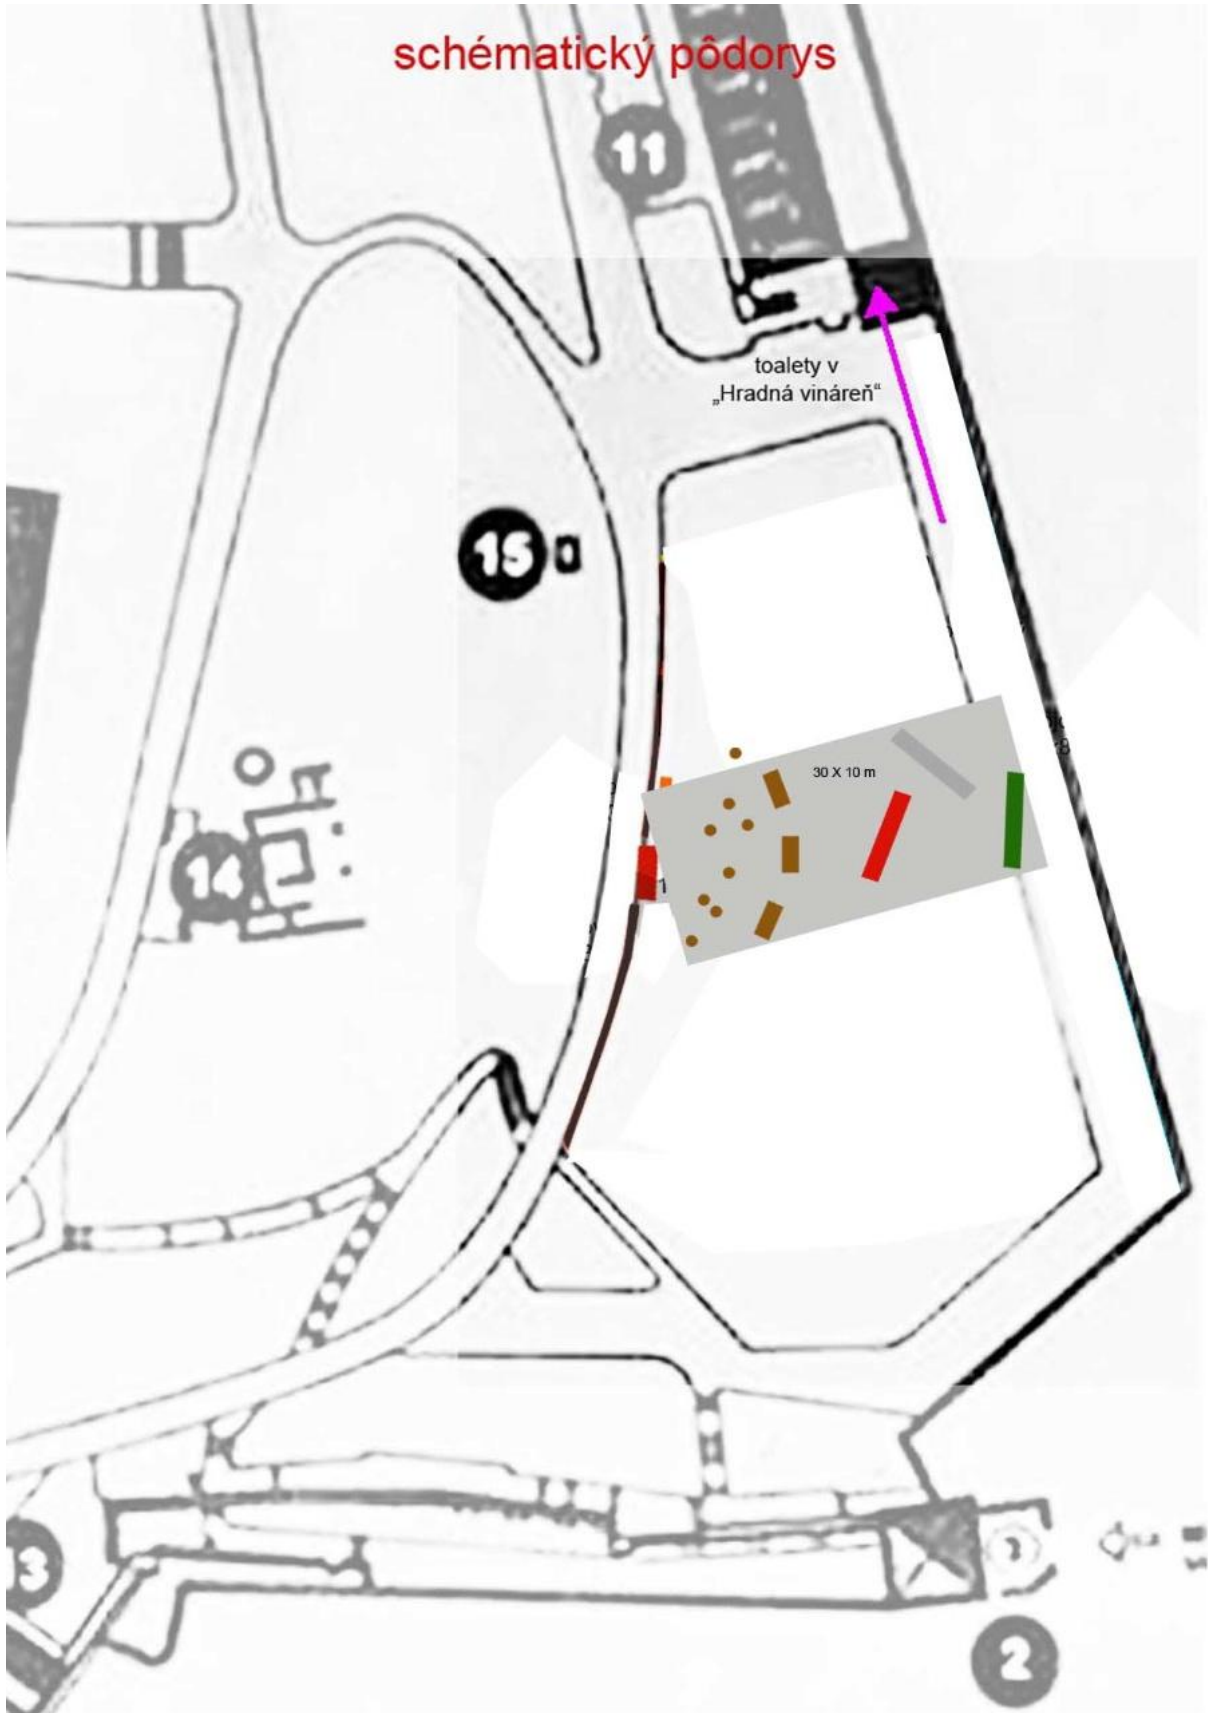

schématický pôdorys

toalety v
„Hradná vináreň“

30 X 10 m

15

11

3

2