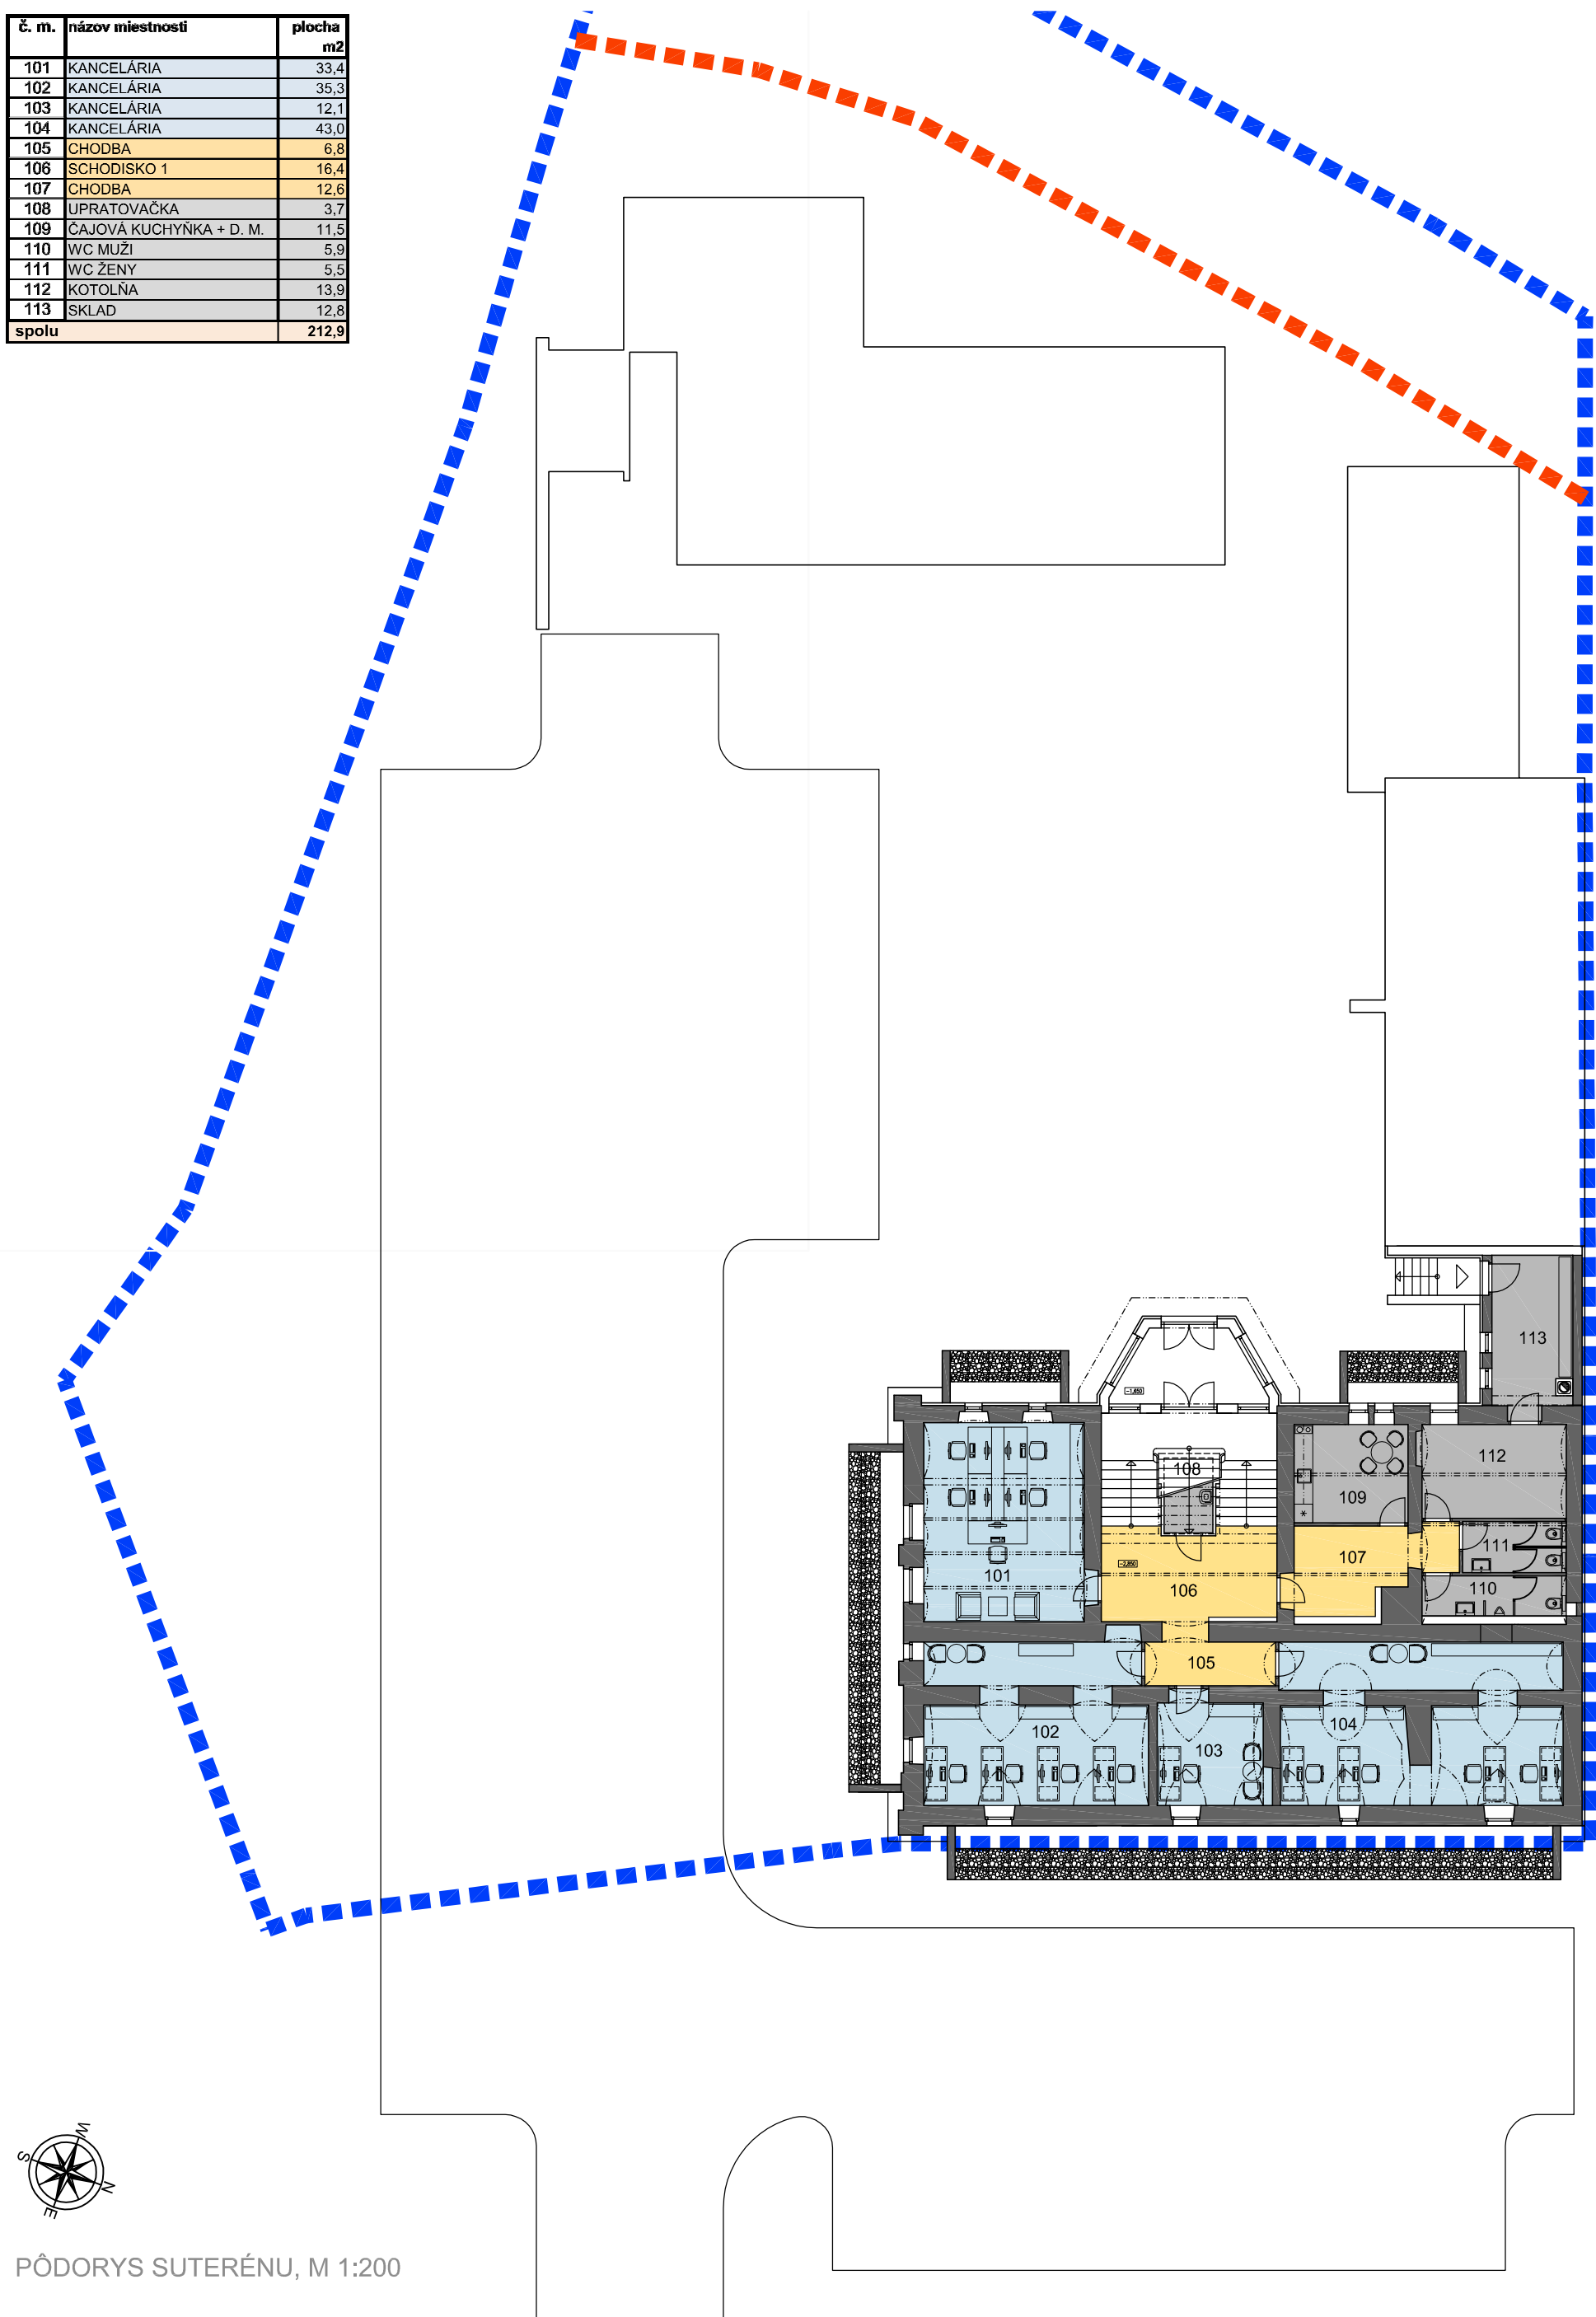

č. m.	názov miestnosti	plocha m <sup>2</sup>
101	KANCELÁRIA	33,4
102	KANCELÁRIA	35,3
103	KANCELÁRIA	12,1
104	KANCELÁRIA	43,0
105	CHODBA	6,8
106	SCHODISKO 1	16,4
107	CHODBA	12,6
108	UPRATOVAČKA	3,7
109	ČAJOVÁ KUCHYŇKA + D. M.	11,5
110	WC MUŽI	5,9
111	WC ŽENY	5,5
112	KOTOLŇA	13,9
113	SKLAD	12,8
<b>spolu</b>		<b>212,9</b>

PÔDORYS SUTERÉNU, M 1:200