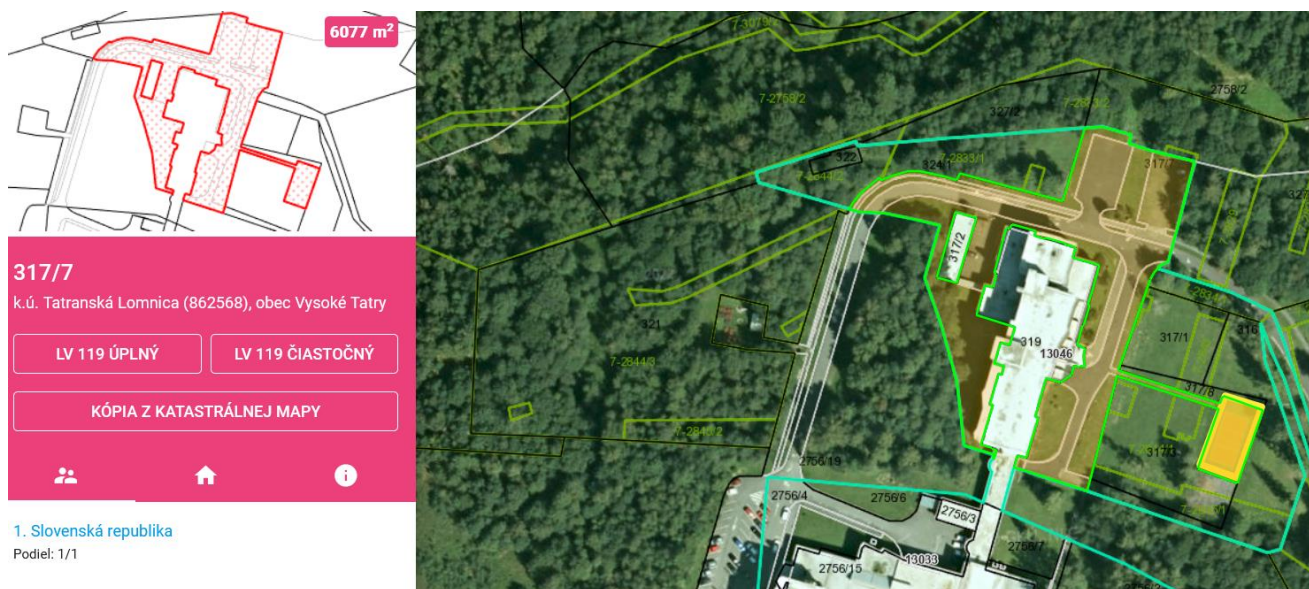

## Príloha č.1 Zoznam športových ihrísk za účelom zimnej úpravy a údržby ľadových plôch

### 1. Tatranské Matliare pozemok 317/7 k.ú. T. Lomnica tenisový kurt

### 2. Vyšné Hágy pozemok E 921/11, C 1557 k.ú. Š.Pleso multifunkčné ihrisko

Vysoké Tatry  
REGIÓN

[www.regiontatry.sk](http://www.regiontatry.sk)

Región Vysoké Tatry, Starý Smokovec 1, 062 01 Vysoké Tatry