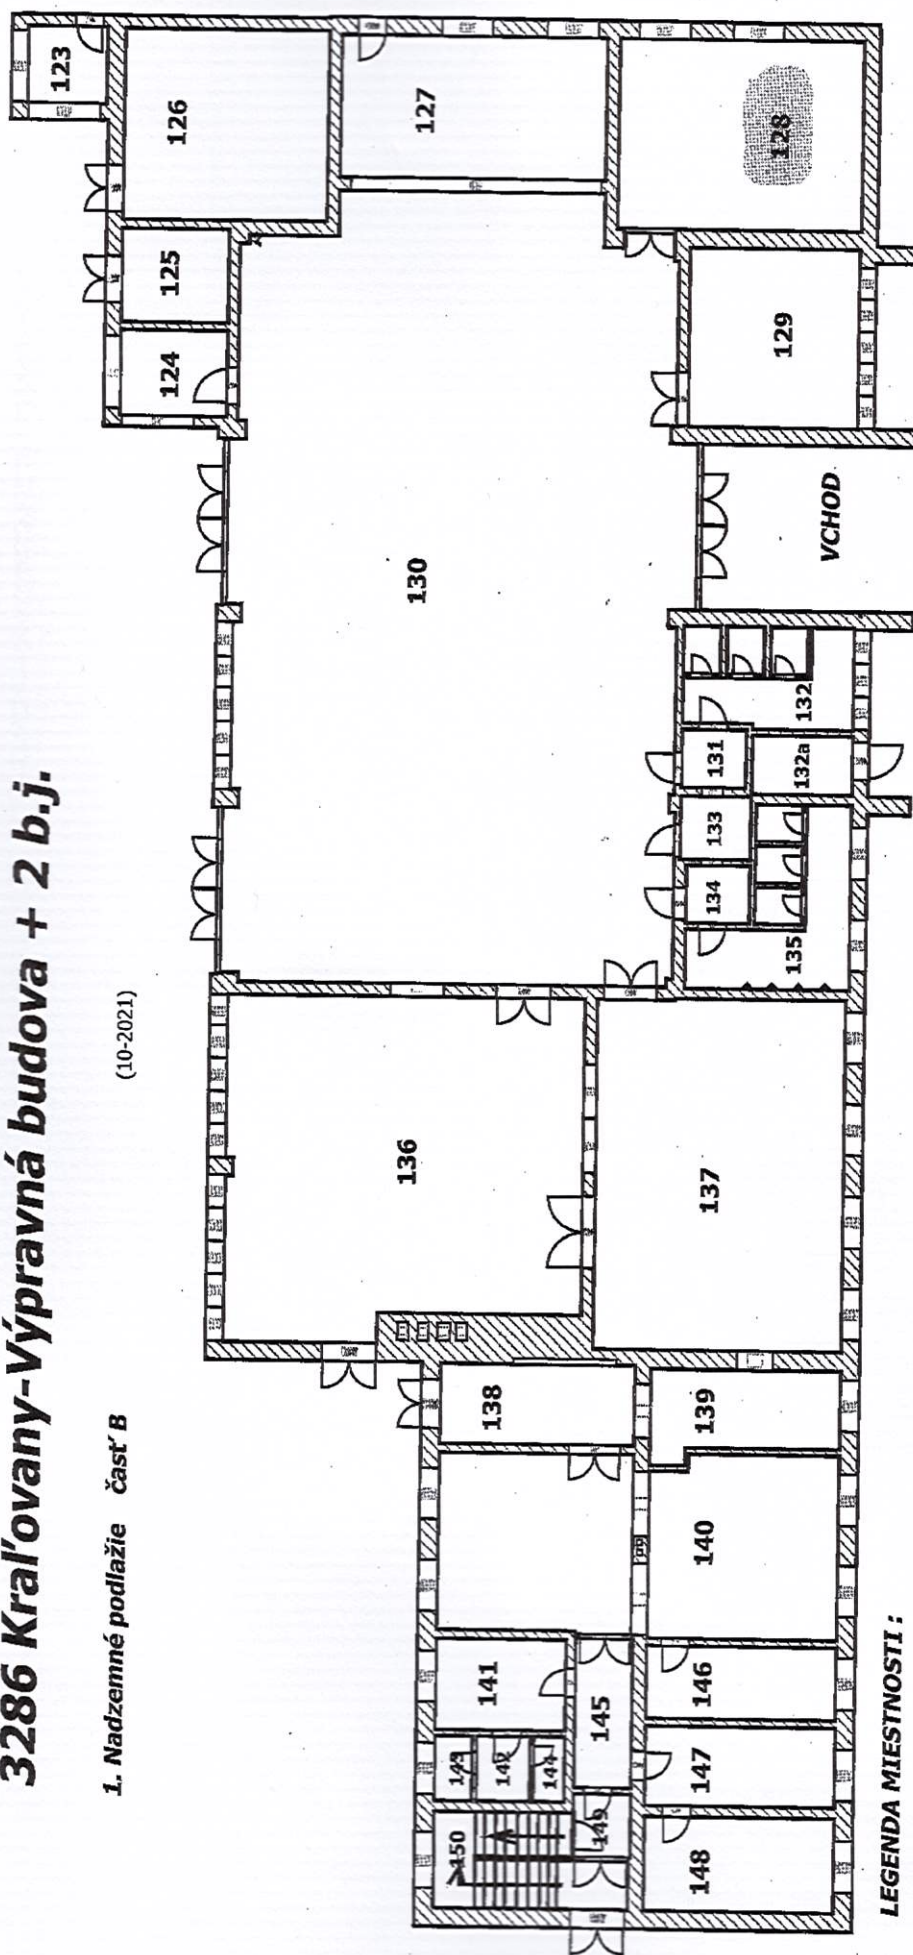

3286 Kral'ovany-Výpravná budova + 2 b.j.

1. Nadzemné podlažie časť B

(10-2021)

LEGENDA MIESTNOSTI:

123 - KUCHYNKA	4,75 m2	137 - BUFET	68,25 m2	209,52 m3	EXT. NÁJOMCA
124 - STÁNOK	7,20 m2	138 - CHODBA	11,77 m2	36,13 m3	EXT. NÁJOMCA
125 - TECHNOL. MIESTNOSŤ	7,80 m2	139 - VYČAP	12,50 m2	38,37 m3	EXT. NÁJOMCA
126 - PLYNOVÁ KOTLOŇA	30,21 m2	140 - KUCHYŇA	56,41 m2	173,18 m3	EXT. NÁJOMCA
127 - OS. POKLADNA	29,61 m2	141 - PREDSTIEN WC	9,10 m2	27,94 m3	ZSSK a.s.
128 - OS. POKLADNA	29,61 m2	142 - UMYVÁRKA	2,70 m2	8,29 m3	ZSSK a.s.
129 - CHODBA	36,25 m2	143 - WC	1,90 m2	5,83 m3	ZSSK a.s.
130 - VESTIBUL	23,75 m2	144 - SPRCHA	1,63 m2	5,00 m3	ZSSK a.s.
131 - PREDSTIEN WC Ž.	206,07 m2	145 - CHODBA	6,66 m2	20,45 m3	ZSSK a.s.
132 - WC ŽENY	2,88 m2	146 - ŠKLAD	10,71 m2	32,88 m3	EXT. NÁJOMCA
132a - WC pre invalidných	13,53 m2	147 - SATŇA	11,77 m2	36,13 m3	ZSSK a.s.
133 - POKLADNA WC	4,61 m2	148 - SKLAD	13,94 m2	42,80 m3	ZSSK a.s.
134 - PREDSTIEN WC M.	3,37 m2	149 - PREDSTIEN	2,85 m2	8,75 m3	NEOSADENÉ
135 - WC MUŽI	2,88 m2	150 - SCHODISKO	14,58 m2	44,76 m3	NEOSADENÉ
136 - BUFET	19,07 m2				
	91,41 m2				
138 - OR SRD ŽILINA	14,58 m3				
139 - NEOSADENÉ	22,10 m3				
140 - SMSÚ EE SŽ VRÚTKY	23,95 m3				
141 - SMSÚ SŽ ŽILINA	92,74 m3				
142 - OSN SMSÚ ZB ŽILINA	50,50 m3				
143 - ZSSK a.s.	111,29 m3				
144 - NEOSADENÉ	72,91 m3				
145 - OR SRD ŽILINA	1942,31 m3				
146 - CESTUJÚCA VEREJNOSŤ	8,84 m3				
147 - CESTUJÚCA VEREJNOSŤ	41,53 m3				
148 - CESTUJÚCA VEREJNOSŤ	14,15 m3				
149 - CESTUJÚCA VEREJNOSŤ	10,95 m3				
150 - CESTUJÚCA VEREJNOSŤ	8,84 m3				
EXT. NÁJOMCA	58,54 m3				
	280,62 m3				