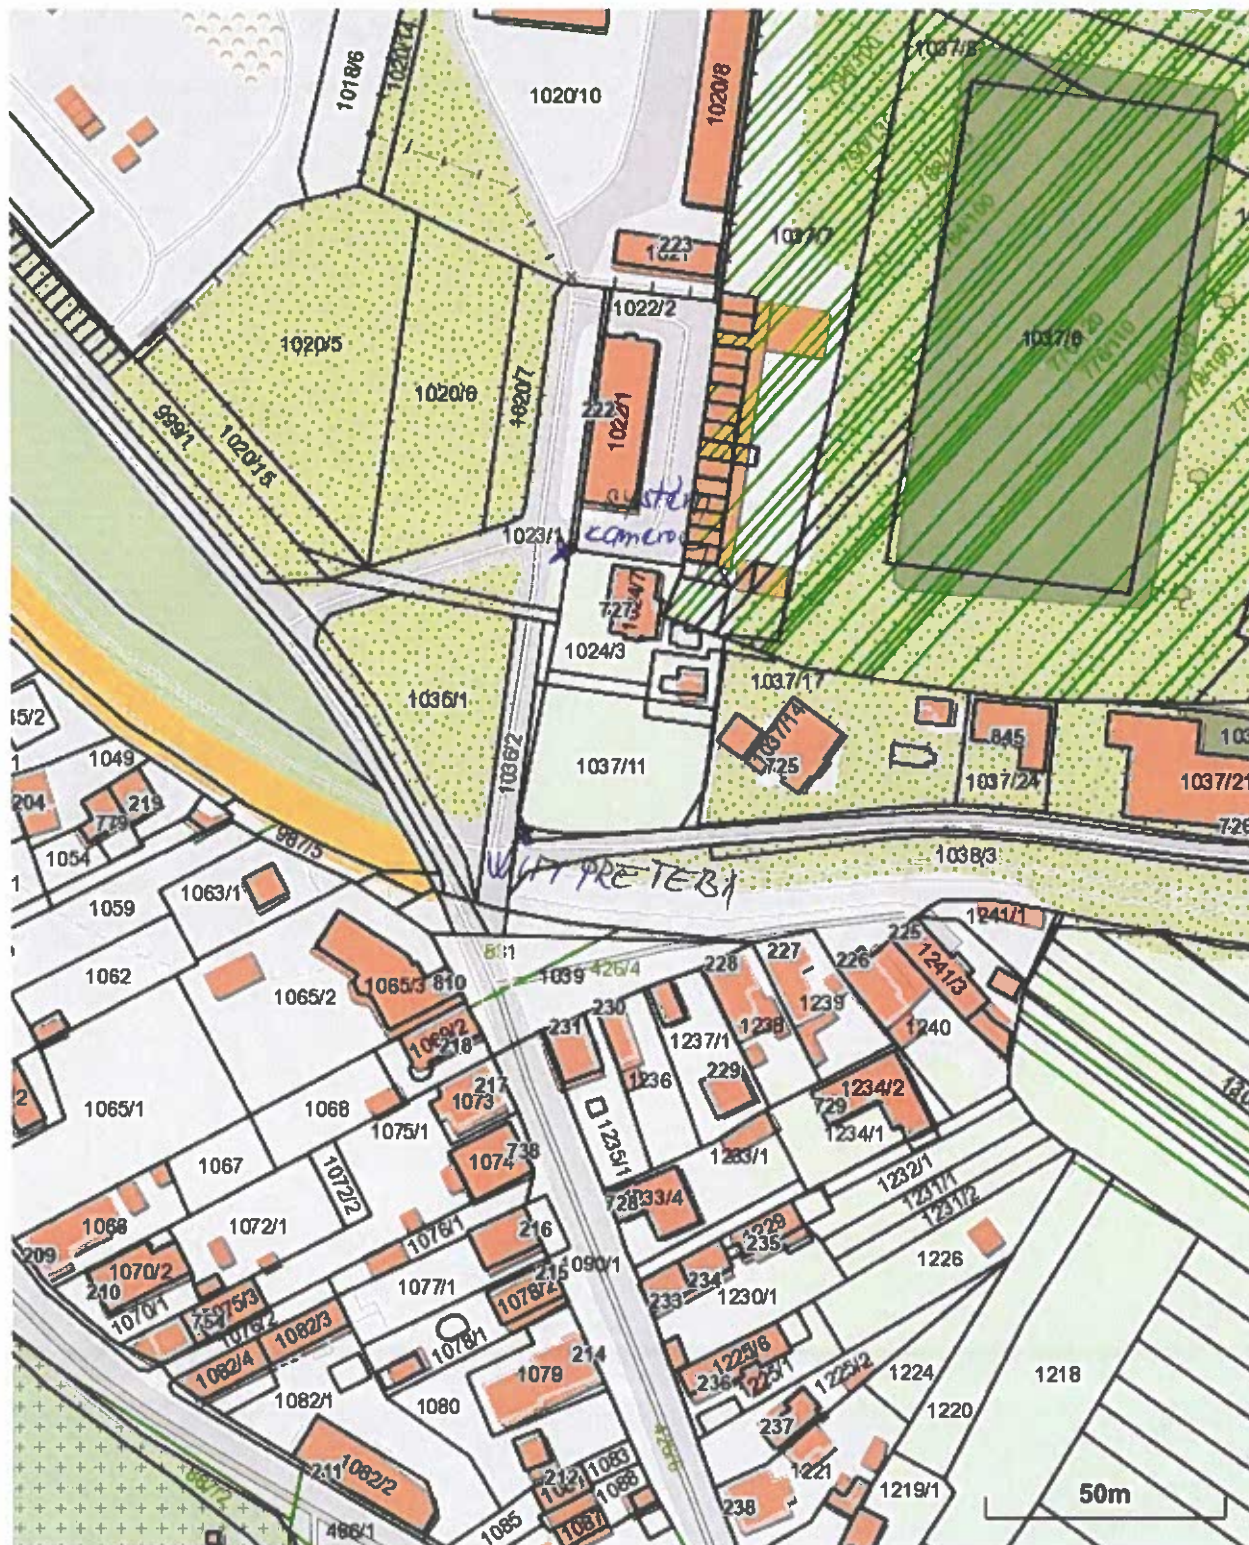

Názov

Trnavský > Galanta > Dolná Streda > k.ú. Dolná Streda

Vytlačené z aplikácie [MAPKA](#). Nepoužiteľné na právne úkony.

(1/1)

Meranie a grafické znázornenie je len informatívne a je nepoužiteľné na vytýčenie hraníc pozemkov a osadenie stavieb na pozemky. Vytýčenie hraníc pozemkov a osadenie stavieb na pozemky môže vykonať len odborné