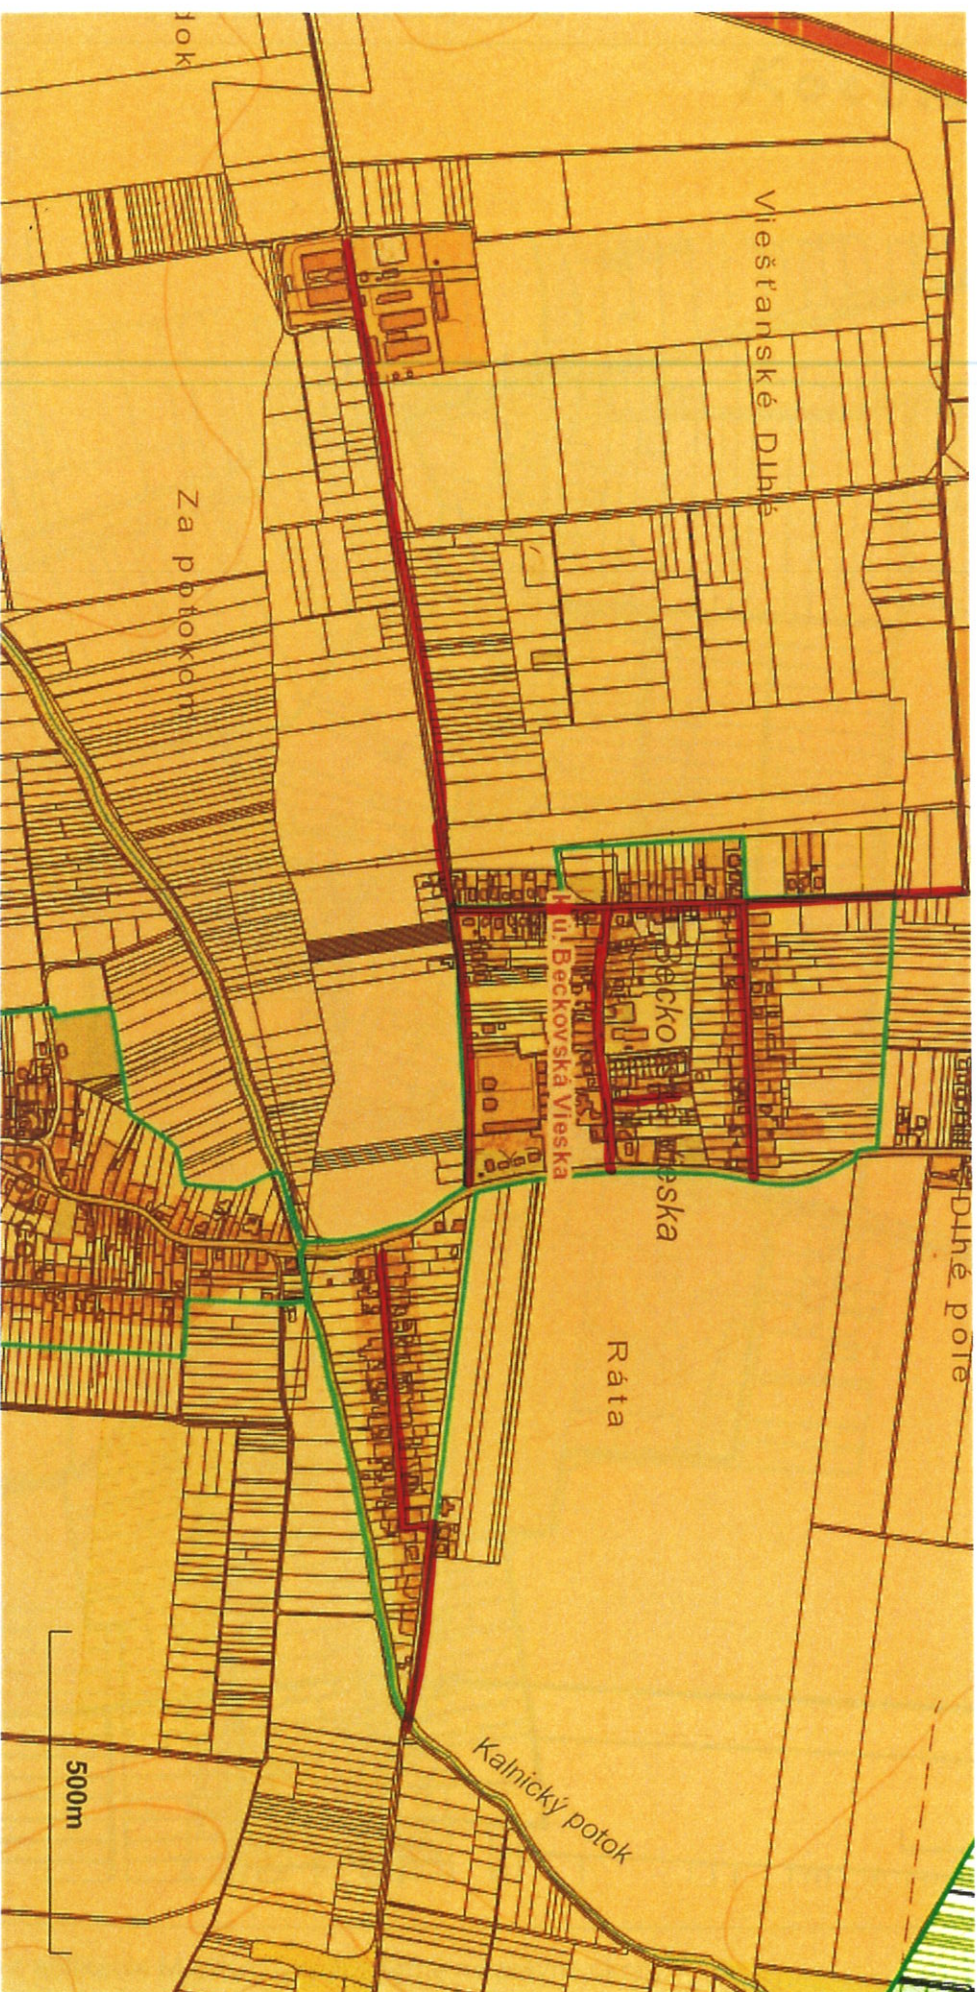

## Obec

Trenčiansky > Nové Mesto nad Váhom > Kočovce > k.ú. Rakolíby

Vytlačené z aplikácie [MAPKA](#). Nepoužiteľné na právne úkony.

(1/2)

Meranie a grafické znázornenie je len informatívne a je nepoužiteľné na vytýčenie hraníc pozemkov a osadenie stavieb na pozemky. Vytýčenie hraníc pozemkov a osadenie stavieb na pozemky môže vykonať len odborné

# Obec

Trenčiansky > Nové Mesto nad Váhom > Kočovce > K. ú. Beckovská Veska

Vytlačené z aplikácie **MAPKA**. Nepoužiteľné na právne účony.

Meranie a grafické znázornenie je len informatívne a je nepoužiteľné na vytýčenie hraníc pozemkov a osadenie stavieb na pozemky. Vytýčenie hraníc pozemkov a osadenie stavieb na pozemky môže vykonať len odborné spôsobilá osoba.

## Obec

Trenčiansky > Nové Mesto nad Váhom > Kočovce > k.ú. Kočovce

Vytlačené z aplikácie [MAPKA](#). Nepoužiteľné na právne úkony.

(1/2)

Meranie a grafické znázornenie je len informatívne a je nepoužiteľné na vytýčenie hraníc pozemkov a osadenie stavieb na pozemky. Vytýčenie hraníc pozemkov a osadenie stavieb na pozemky môže vykonať len odborné