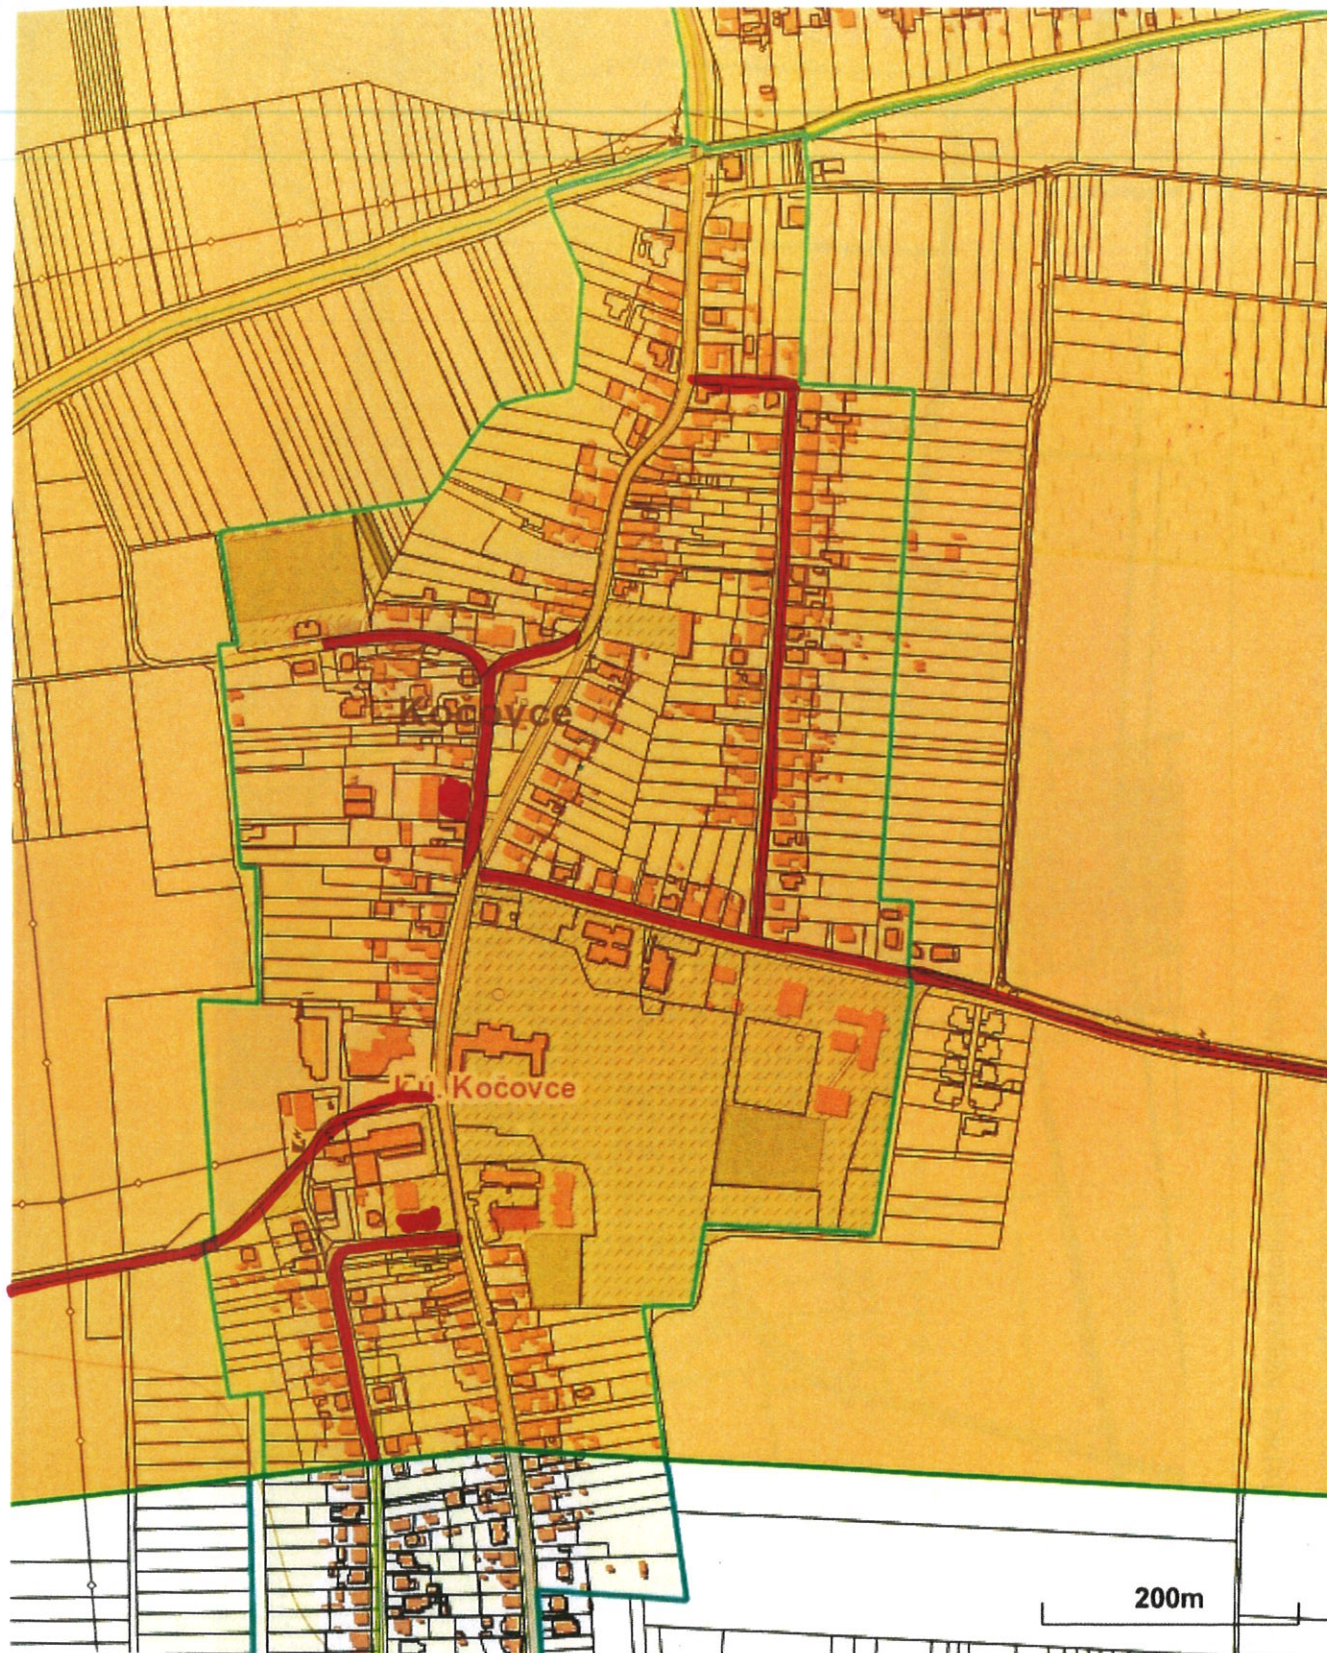

## Obec

Trenčiansky > Nové Mesto nad Váhom > Kočovce > k.ú. Rakolíby

Vytlačené z aplikácie [MAPKA](#). Nepoužiteľné na právne úkony.

(1/2)

Meranie a grafické znázornenie je len informatívne a je nepoužiteľné na vytýčenie hraníc pozemkov a osadenie stavieb na pozemky. Vytýčenie hraníc pozemkov a osadenie stavieb na pozemky môže vykonať len odborné

# Obec

Trenčiansky > Nové Mesto nad Váhom > Kočovce > K. ú. Beckovská Veska

Vytlačené z aplikácie **MAPKA**. Nepoužiteľné na právne účony.

Meranie a grafické znázornenie je len informatívne a je nepoužiteľné na vytýčenie hraníc pozemkov a osadenie stavieb na pozemky. Vytýčenie hraníc pozemkov a osadenie stavieb na pozemky môže vykonať len odborné spôsobilá osoba.

## Obec

Trenčiansky > Nové Mesto nad Váhom > Kočovce > k.ú. Kočovce

Vytlačené z aplikácie [MAPKA](#). Nepoužiteľné na právne úkony.

(1/2)

Meranie a grafické znázornenie je len informatívne a je nepoužiteľné na vytýčenie hraníc pozemkov a osadenie stavieb na pozemky. Vytýčenie hraníc pozemkov a osadenie stavieb na pozemky môže vykonať len odborné