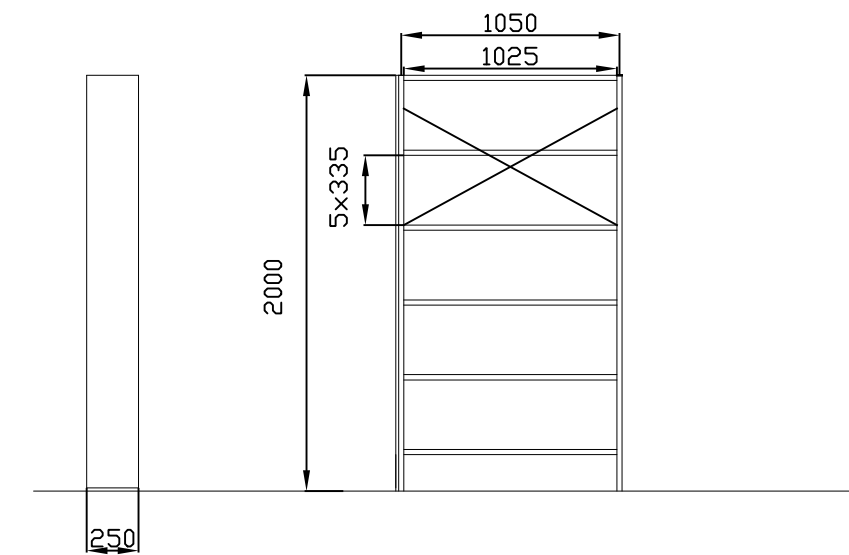

NÁVRH ARCHÍVU

KAPACITA POLÍC STABILNÝCH REGÁLOV	44,4 km
KAPACITA POLÍC MOBILNÝCH REGÁLOV	344,0 km
CELKOVÁ KAPACITA POLÍC ARCHÍVU	388,4 km
PODIUM	27,3 m ²

SV~ 2 300 MM

Počet ks	Hmot.(kg)	Název - rozmer			Norma	Materiál	Pozícia
Mierka:	N	Dátum:	Kreslil:	Kontroloval:	Poznámka:	DISPOZICIA	
		11.10.2024	KOSTELANSKÝ			Skupina:	
Koval	Název:	KRAJSKÁ PROKURATÚRA			Dokumentácia:		List:
Systems a.s.		KOŠICE			PONUKA		1/2
		MIESTNOSŤ č. 0.43					Typ
							EKPα-875

MOBILNÉ REGÁLE
TYP: M1

POČET KUSOV 5
 POČET POLÍČ V REGÁLI 70
 SÚHRNNÁ DĹŽKA POLÍČ REGÁLA 68,8 km
 MAX. ZATAŽENIE POLICE 80 kg / POLICA
 CELKOVÁ NOSNOSŤ REGÁLA 5 600 kg
 HMOTNOSŤ REGÁLA 350 kg
 CELKOVÁ HMOTNOSŤ REGÁLA 5 950 kg

STABILNÉ REGÁLE-JEDNOSTRANNÝ PRÍSTUP
TYP: P1

POČET KUSOV 8
 POČET POLÍČ V REGÁLI 5
 SÚHRNNÁ DĹŽKA POLÍČ REGÁLA 5,1 km
 MAX. ZATAŽENIE POLICE 80 kg / POLICA
 CELKOVÁ NOSNOSŤ REGÁLA 400 kg
 HMOTNOSŤ REGÁLA 40 kg
 CELKOVÁ HMOTNOSŤ REGÁLA 440 kg

TYP: P2

POČET KUSOV 1
 POČET POLÍČ V REGÁLI 5
 SÚHRNNÁ DĹŽKA POLÍČ REGÁLA 3,6 km
 MAX. ZATAŽENIE POLICE 80 kg / POLICA
 CELKOVÁ NOSNOSŤ REGÁLA 400 kg
 HMOTNOSŤ REGÁLA 30 kg
 CELKOVÁ HMOTNOSŤ REGÁLA 430 kg