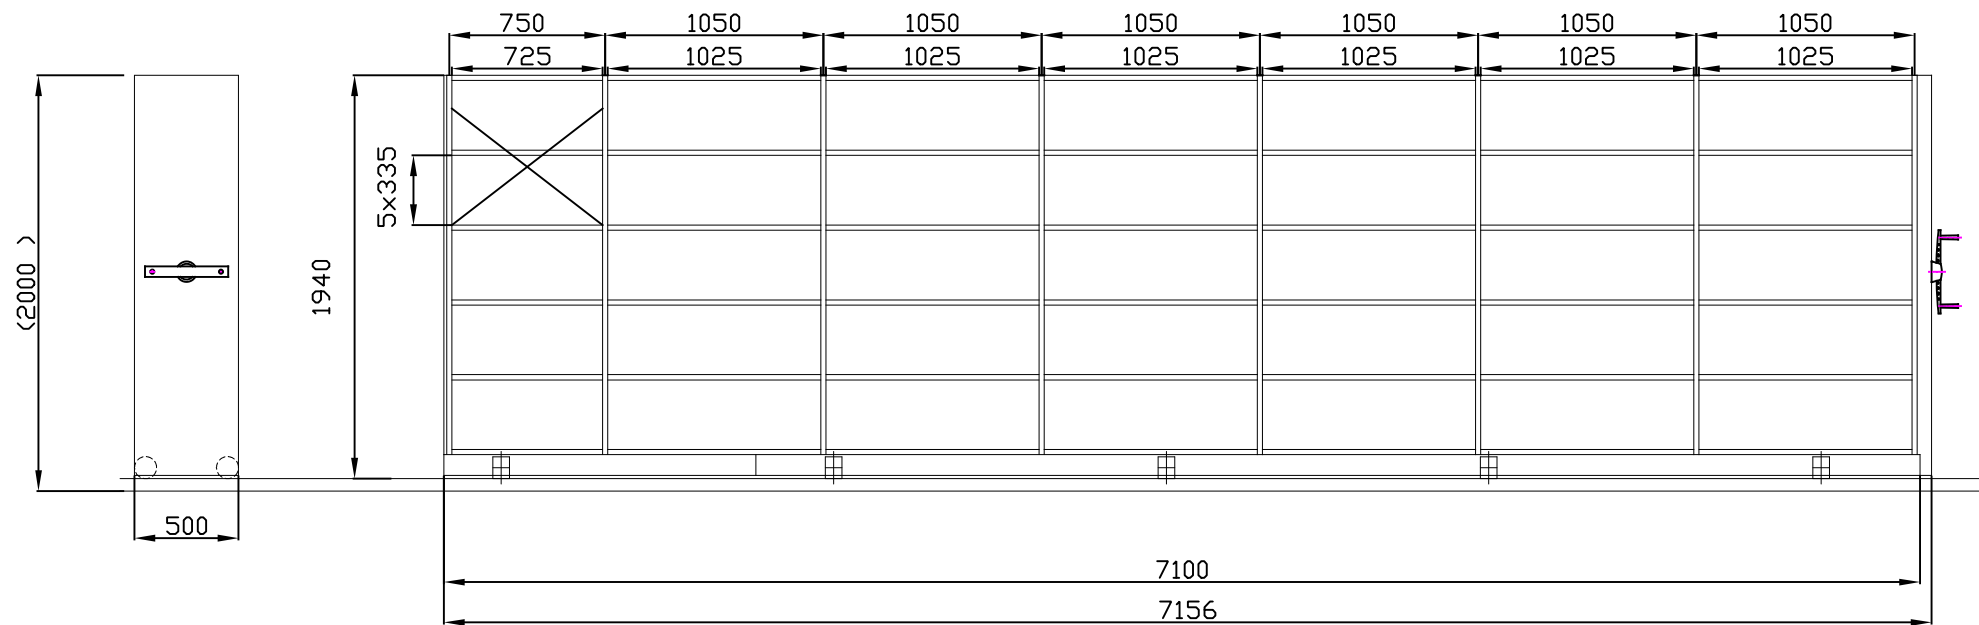

NÁVRH ARCHÍVU

KAPACITA POLÍC STABILNÝCH REGÁLOV	44,4 km
KAPACITA POLÍC MOBILNÝCH REGÁLOV	344,0 km
CELKOVÁ KAPACITA POLÍC ARCHÍVU	388,4 km
PODIUM	27,3 m ²

SV~ 2 300 MM

Počet ks	Hmot.(kg)	Název - rozmer			Norma	Materiál	Pozícia
Mierka:	N	Dátum:	Kreslil:	Kontroloval:	Poznámka:	DISPOZICIA	
		11.10.2024	KOSTELANSKÝ			Skupina:	
Koval	Název:	KRAJSKÁ PROKURATÚRA			Dokumentácia:		List:
Systems a.s.		KOŠICE			PONUKA		1/2
		MIESTNOSŤ č. 0.43					Typ
							EKPα-875

MOBILNÉ REGÁLE
TYP: M1

POČET KUSOV 5
 POČET POLÍČ V REGÁLI 70
 SÚHRNNÁ DĹŽKA POLÍČ REGÁLA 68,8 km
 MAX. ZATAŽENIE POLICE 80 kg / POLICA
 CELKOVÁ NOSNOSŤ REGÁLA 5 600 kg
 HMOTNOSŤ REGÁLA 350 kg
 CELKOVÁ HMOTNOSŤ REGÁLA 5 950 kg

STABILNÉ REGÁLE-JEDNOSTRANNÝ PRÍSTUP
TYP: P1

POČET KUSOV 8
 POČET POLÍČ V REGÁLI 5
 SÚHRNNÁ DĹŽKA POLÍČ REGÁLA 5,1 km
 MAX. ZATAŽENIE POLICE 80 kg / POLICA
 CELKOVÁ NOSNOSŤ REGÁLA 400 kg
 HMOTNOSŤ REGÁLA 40 kg
 CELKOVÁ HMOTNOSŤ REGÁLA 440 kg

TYP: P2

POČET KUSOV 1
 POČET POLÍČ V REGÁLI 5
 SÚHRNNÁ DĹŽKA POLÍČ REGÁLA 3,6 km
 MAX. ZATAŽENIE POLICE 80 kg / POLICA
 CELKOVÁ NOSNOSŤ REGÁLA 400 kg
 HMOTNOSŤ REGÁLA 30 kg
 CELKOVÁ HMOTNOSŤ REGÁLA 430 kg