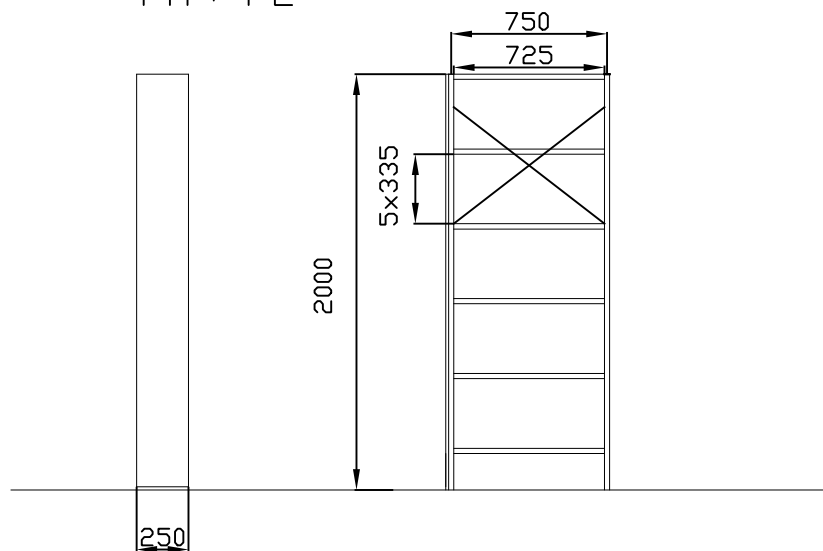

NÁVRH ARCHÍVU

KAPACITA POLÍC STABILNÝCH REGÁLOV	44,4 km
KAPACITA POLÍC MOBILNÝCH REGÁLOV	344,0 km
CELKOVÁ KAPACITA POLÍC ARCHÍVU	388,4 km
PODIUM	27,3 m ²

SV~ 2 300 MM

Počet ks	Hmot.(kg)	Název - rozmer			Norma	Materiál	Pozícia
Mierka:	N	Dátum:	Kreslil:	Kontroloval:	Poznámka:	DISPOZICIA	
		11.10.2024	KOSTELANSKÝ			Skupina:	
Koval	Název:	KRAJSKÁ PROKURATÚRA			Dokumentácia:		List:
Systems a.s.		KOŠICE			PONUKA		1/2
		MIESTNOSŤ č. 0.43					Typ
							EKPα-875

STABILNÉ REGÁLE-JEDNOSTRANNÝ PRÍSTUP
TYP: P1

POČET KUSOV 8
 POČET POLÍČ V REGÁLI 5
 SÚHRNNÁ DĹŽKA POLÍČ REGÁLA 5,1 km
 MAX. ZATAŽENIE POLICE 80 kg / POLICA
 CELKOVÁ NOSNOSŤ REGÁLA 400 kg
 HMOTNOSŤ REGÁLA 40 kg
 CELKOVÁ HMOTNOSŤ REGÁLA 440 kg

TYP: P2

POČET KUSOV 1
 POČET POLÍČ V REGÁLI 5
 SÚHRNNÁ DĹŽKA POLÍČ REGÁLA 3,6 km
 MAX. ZATAŽENIE POLICE 80 kg / POLICA
 CELKOVÁ NOSNOSŤ REGÁLA 400 kg
 HMOTNOSŤ REGÁLA 30 kg
 CELKOVÁ HMOTNOSŤ REGÁLA 430 kg

SV~ 2 200/ OSVETLENIE /

Počet ks	Hmot.(kg)	Názov - rozmer			Norma	Materiál	Pozícia
Mierka: N		Dátum: 11.10.2024	Kreslil: KOSTELANSKÝ	Kontroloval:	Poznámka: DISPOZICIA		Skupina:
Koval Systems a.s.		Názov: KRAJSKÁ PROKURATÚRA KOŠICE MIESTNOSŤ č. 0.43			Dokumentácia: PONUKA		List: 2/2 Typ: EKPa-875