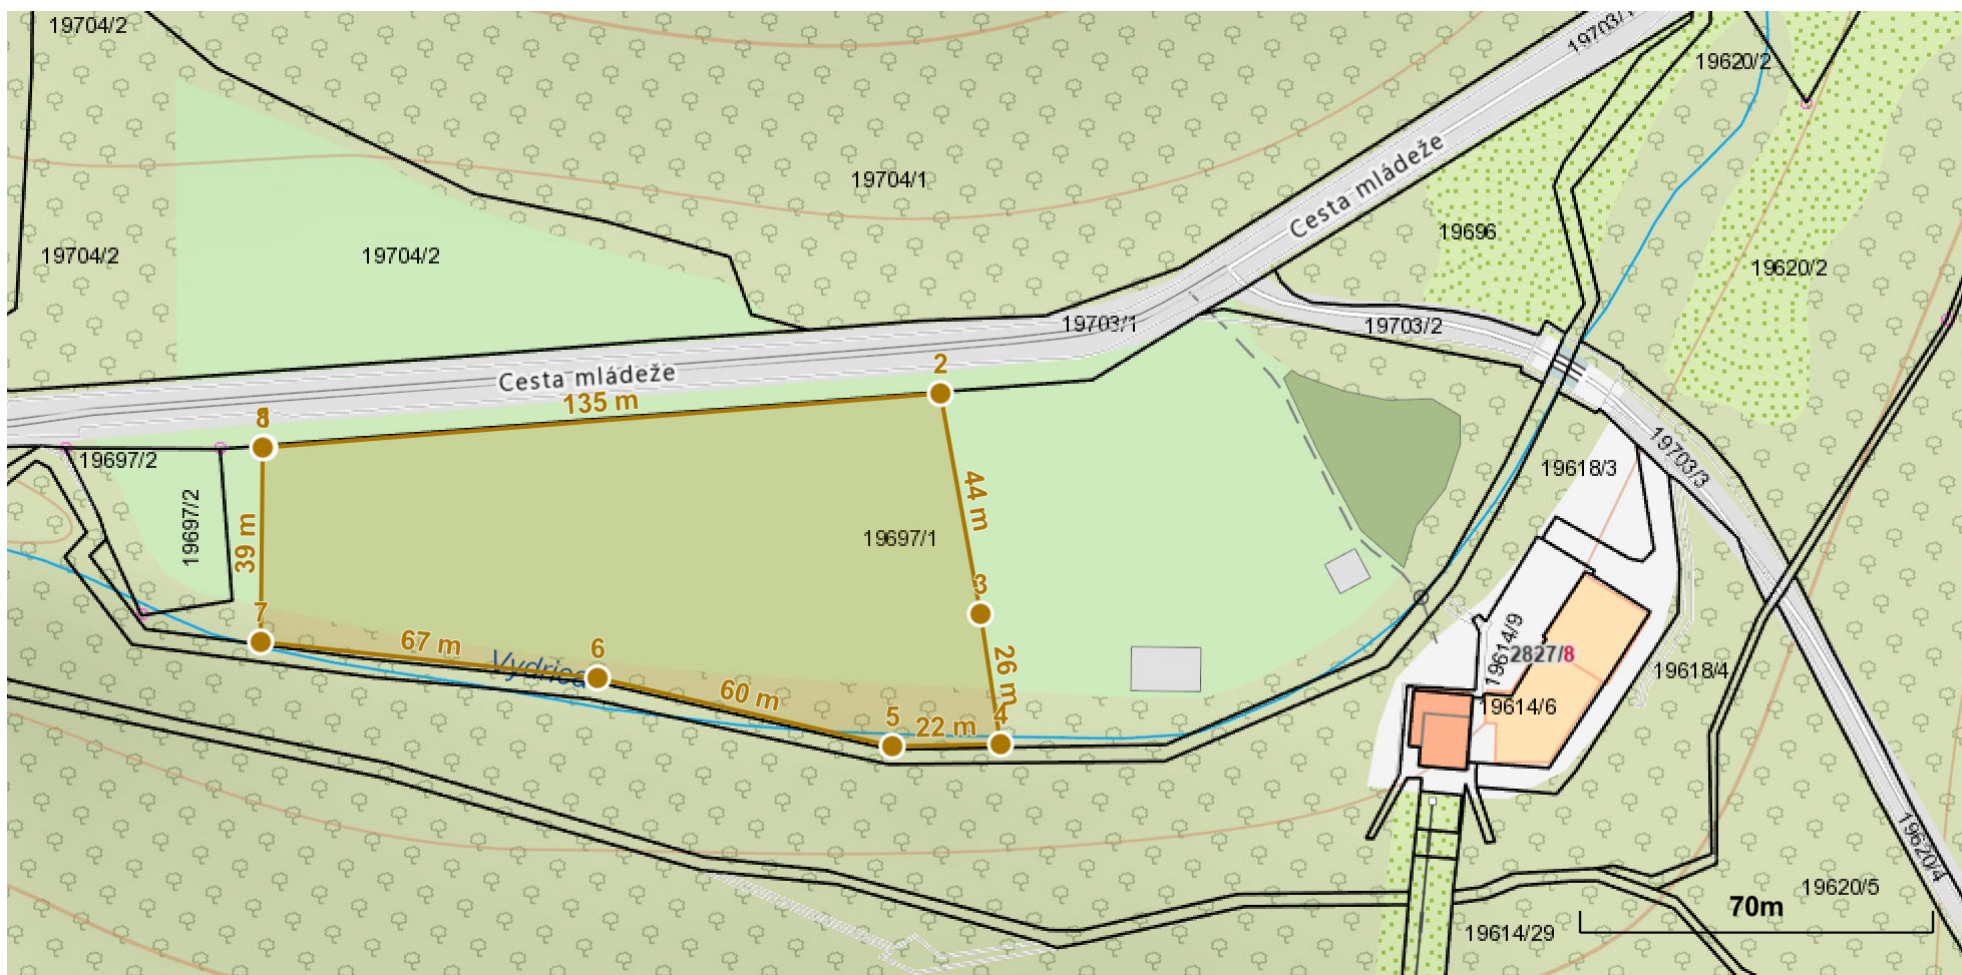

Časť pozemku reg. "C" KN parc.č.19697/1

Bratislavský > Bratislava III > Bratislava-Nové Mesto > k.ú. Vinohrady

Vytlačené z aplikácie [MAPKA](#). Nepoužiteľné na právne úkony.

(1/1)

Meranie a grafické znázornenie je len informatívne a je nepoužiteľné na vytýčenie hraníc pozemkov a osadenie stavieb na pozemky. Vytýčenie hraníc pozemkov a osadenie stavieb na pozemky môže vykonať len odborne spôsobilá osoba.