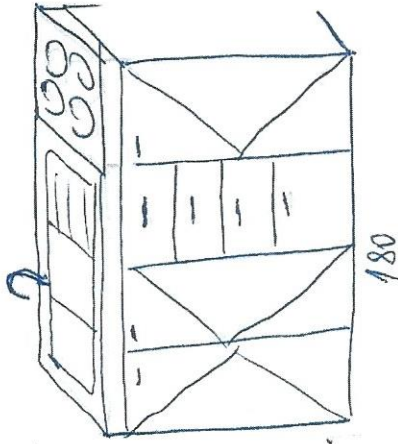

Útulok - Skrinka s drezom a varnou doskou : (š x v x h) 180 x 82 x 60 cm , rozdelená na 3 časti , prvá skrinka pod drezom, 2 dverka, 2 x madlo, 1 x druhá polica , skrinka šuflíková - 3 x nižší šuflík, 1 x vyšší šuflík, 4 x tretia skrinka 1 madlo , x dverka, 1 x madlo, 1 x polica Korpus skriniek buk, chrbát sololit, celková výška 82 cm je vrátane 10 cm rektifikačný nôh v počte 12 ks zakrytých soklom v materiály buk. Výrez na osadenie nerezového celodrezu rozdelený na dvojitý drez a odkvapkávaciu časť, osadený po celej hĺbke skriniek 1 a 2. V pravej časti skrinky bude osadená pracovná doska hr. 3,8 cm mramorového dekoru v svetlohenej farbe, do ktorej sa osadení varný panel. Drez a varný panel sa nacenuje v osobitnej potežke tohoto rozpočtu (hodnota nacenovanej položky v počte 1 ks nesmie presiahnuť 1700 eur s DPH)

8

698,00

837,60

698,00

837,60