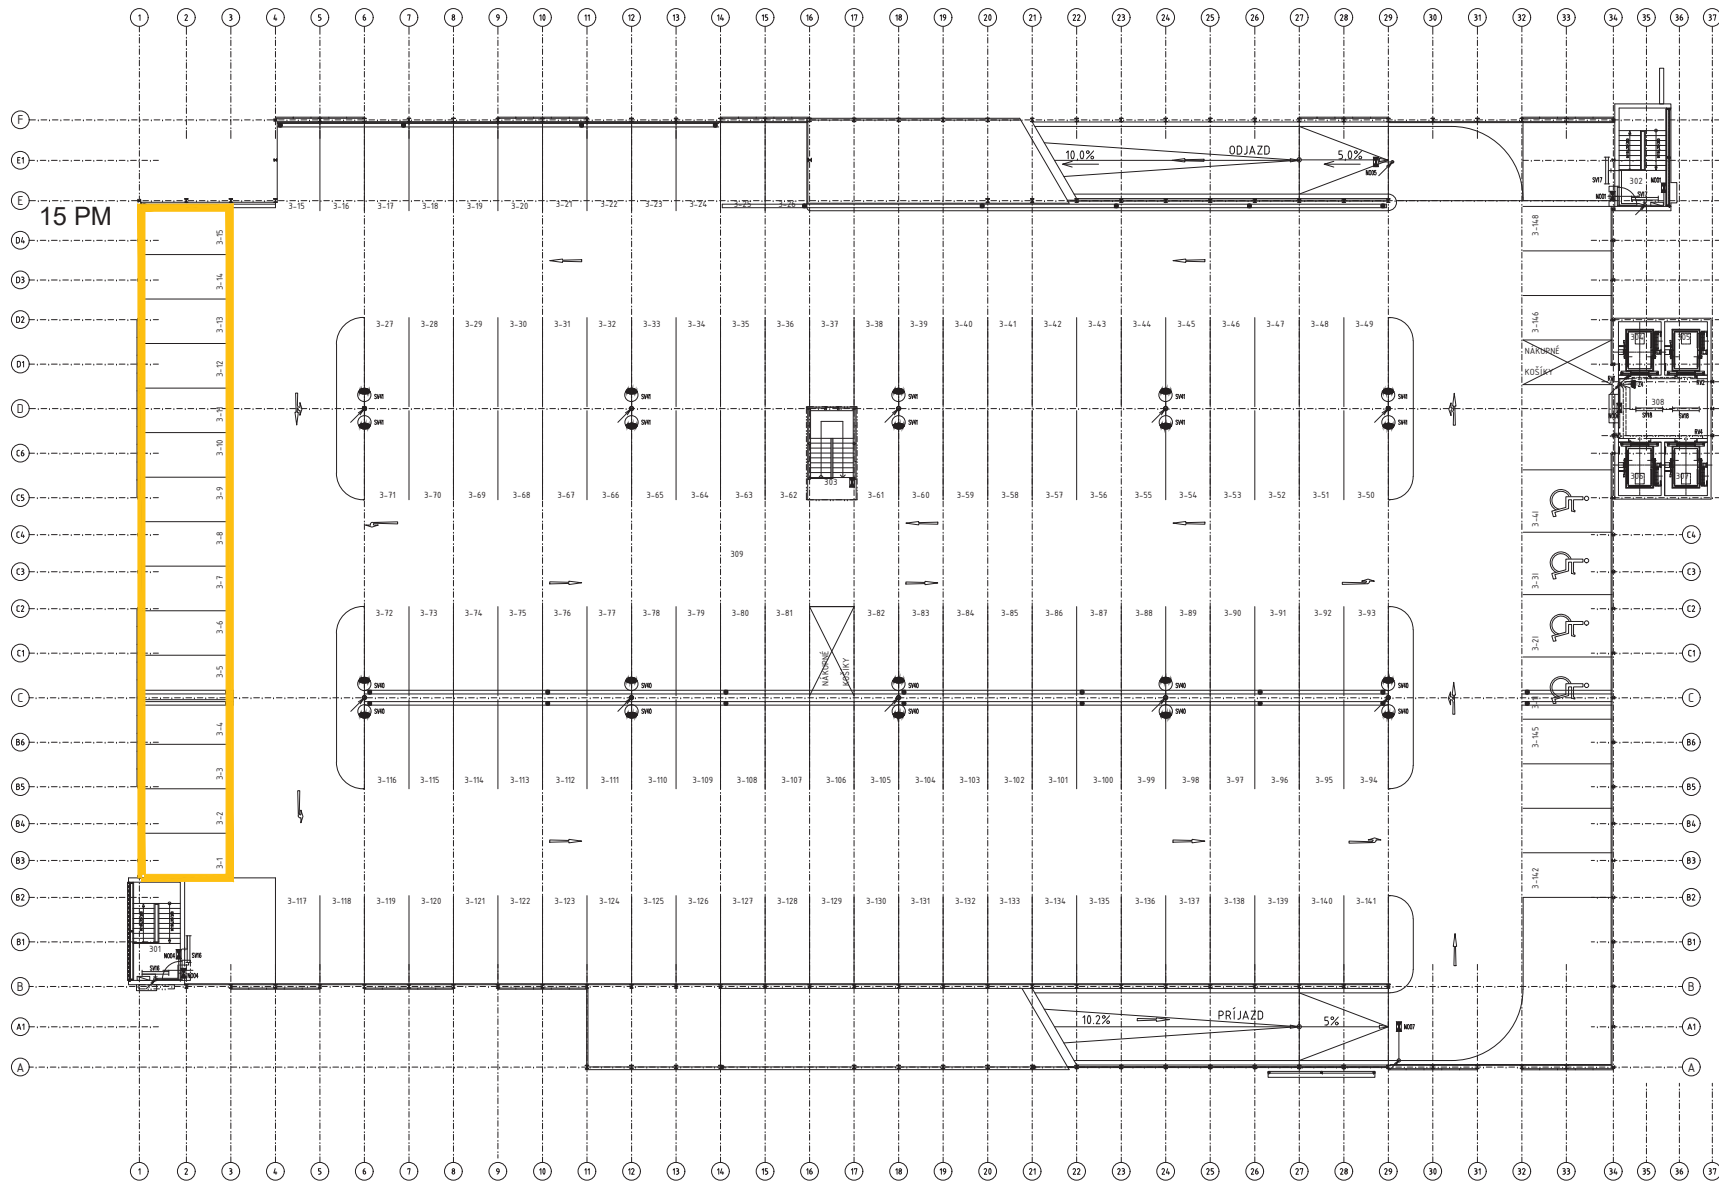

Príloha č. 1
k Zmluve o nájme
parkovacích miest

LEGENDA

LEGENDA MIESTNOSTÍ :

Č.Č.	MIESTNOSŤ	PLŔCHIA /ZDVM
301	SCHODISKO 1	16.74
302	SCHODISKO 2	16.74
303	SCHODISKO 3	12.56
304	VÝŤAH 1	7.20
305	VÝŤAH 2	7.20
306	VÝŤAH 3	7.20
307	VÝŤAH 4	7.20
308	PREDENKA VÝŤAHU	16.80
309	PARKOVACE STÁŤIA + KOMUNIKÁČIE	3.862.10
	OSTŔOVNÁ PLOCHA :	3.949.58

INDEX

INDEX	DÁTUM	PROF	POPIS ZMENY
00	14.04.09	ARCH	DOPLNENIE NA STAVEBNÉ POVOLENIE

REALIZAČNÁ DOKUMENTÁCIA	DOKUMENTÁCIA SKUTOČNÉHO STAVU	ARCHÍV SPOLNOSTI

BpV ±0,000=135,500

Projekt skutočného vyhotovenia

GOLDBECK s. r. o.
DVOJKAPENIA 9, SK-82 107 BRATISLAVA
TEL.: 00421 (0) 48 64 20 44 FAX: 00421 (0) 48 64 20 40

STAVENIE:	Kaučland Slovenská Republika v.a.s. Troyavská cesta 47/A 831 04 Bratislava	PROJEKTANT:	ENERKONT s.r.o. Hviezdoslavská 14 827 14 Bratislava Projektant: Ing. Vladimír Jardo Ing. Jaroš Štrab, Ing. Miloš Červenka	STAVBA:	TROJPODLAŽNÉ OTVORENÉ PARKOVACIE PLOCHY-KAUČLAND, TRŔNÁVSKA CESTA BRATISLAVA-NOVÉ MESTO (parcela č.1513B/58, kat. územie Nové mesto)	OBAR:	PŔDORYS 3. NP	PLÁN-WE:No	BR0134	EL	II-III	3.NP	05	00	1:150
BR0134	EL	II-III	3.NP	05	00	1:150					BR-134