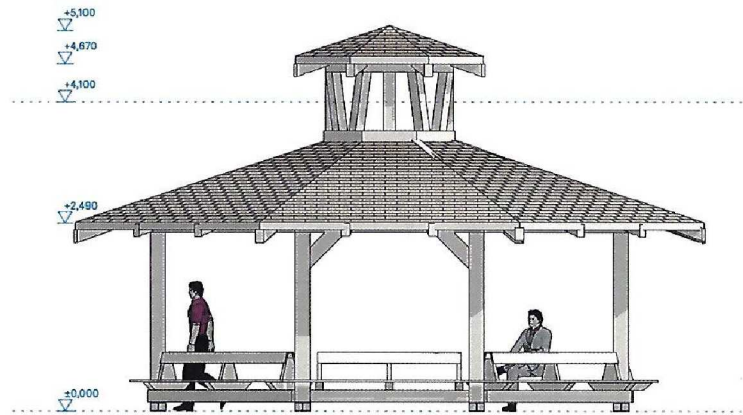

OSEMUHOLNÍKOVY DREVENÝ PRÍSTREŠOK Z MASÍVU V AREÁLI LFUK

POHLAD MIERKA 1:100

REZ

PÔDORYS