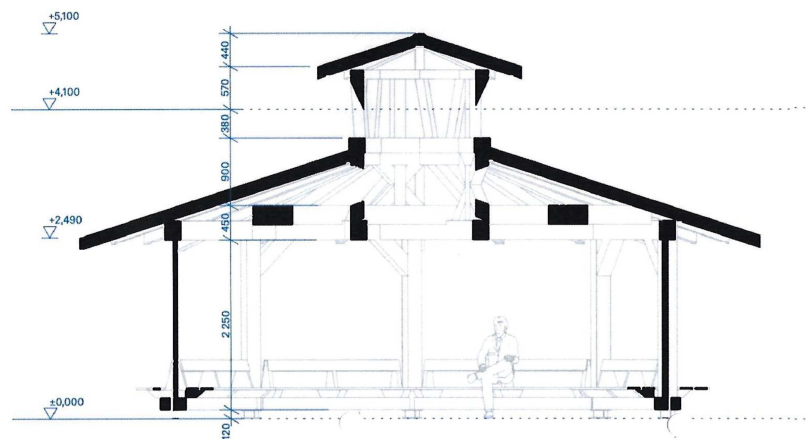

OSEMUHOLNÍKOVY DREVENÝ PRÍSTREŠOK Z MASÍVU V AREÁLI LFUK

POHLAD MIERKA 1:100

REZ

PÔDORYS