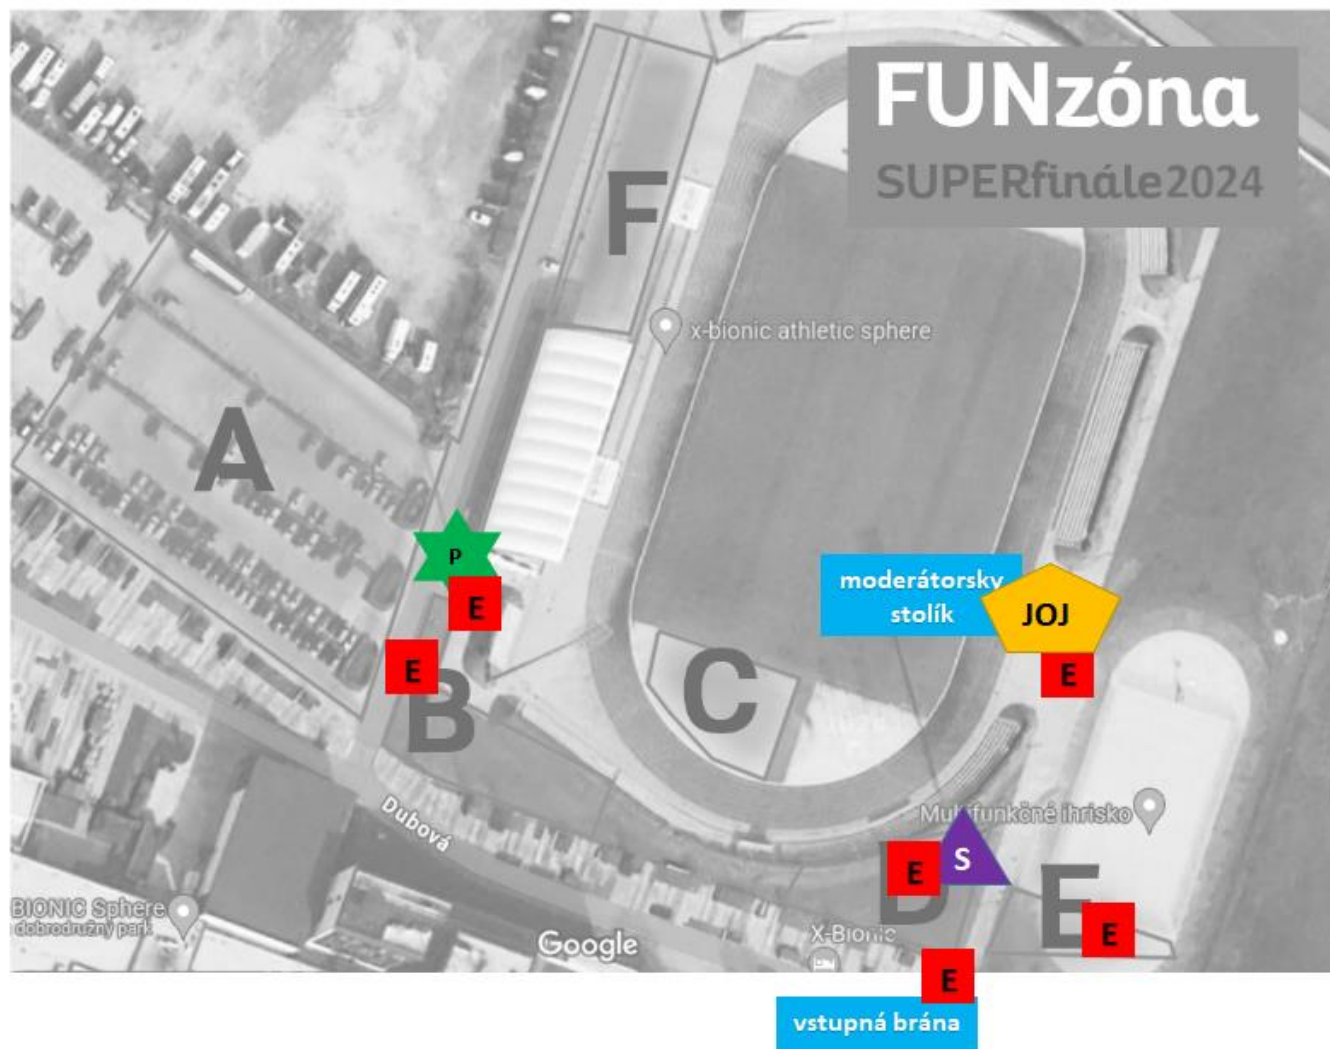

FUNzóna B,C,D,E

Mobiliár pre FUNzónu časť B,C,D,E

- šapitó 1x
- stany 1x
- elektrická prípojka 6x
- pódium (stavíme si sami)