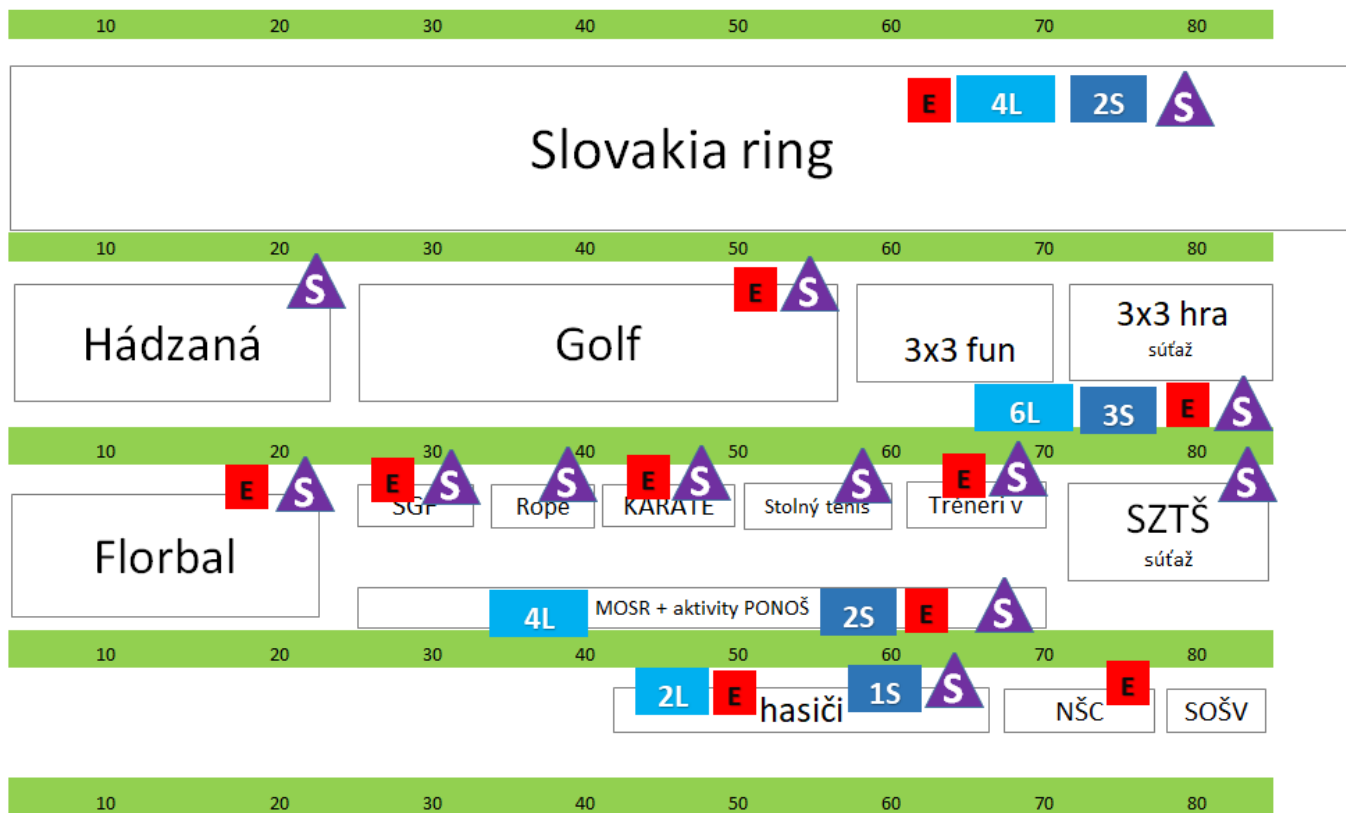

FUNzóna

SUPERfinále 2024

F

x-bionic athletic sphere

A

B

C

Multifunkčné ihrisko

D

E

BIONIC Sphere
dobrodružný park

Dubová

Google

X-Bionic

FUNzóna A - Parkovisko za tribúnou

Mobiliár pre FUNzónu časť A (parkovisko za tribúnou)

- Stany 13x
- Pivné lavice 16x
- Pivné stoly 8x
- elektrická prípojka 10x

ŠPORT

2024_NIVaM_OPFV_054 **OVISKÁ**

Mobiliár pre športoviská

	Stany	5x
	Pivné lavice	24x
	Pivné stoly	12x
	elektrická prípojka	2x