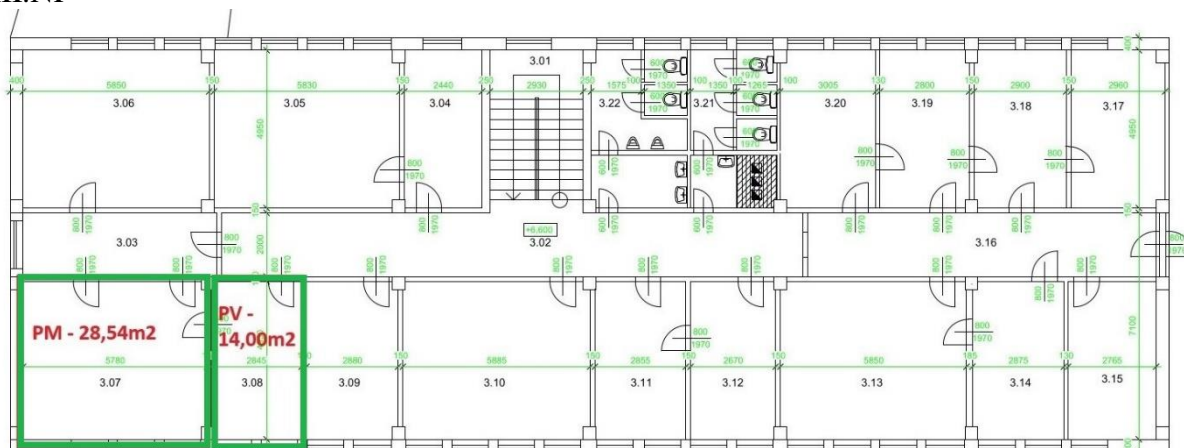

Príloha č. 1 k nájomnej zmluve č. 95/N/008/24- stavba stojaca na parcele KNC č. 1414, kat.úz. Banská Bystrica zapísané na LV č. 5205, vedenom Okresným úradom Banská Bystrica, priestor na II. NP a III. NP

II.NP

III.NP

 - **Predmet nájmu 113,36 m²**

V Považskej Bystrici, dňa

V Banskej Bystrici, dňa