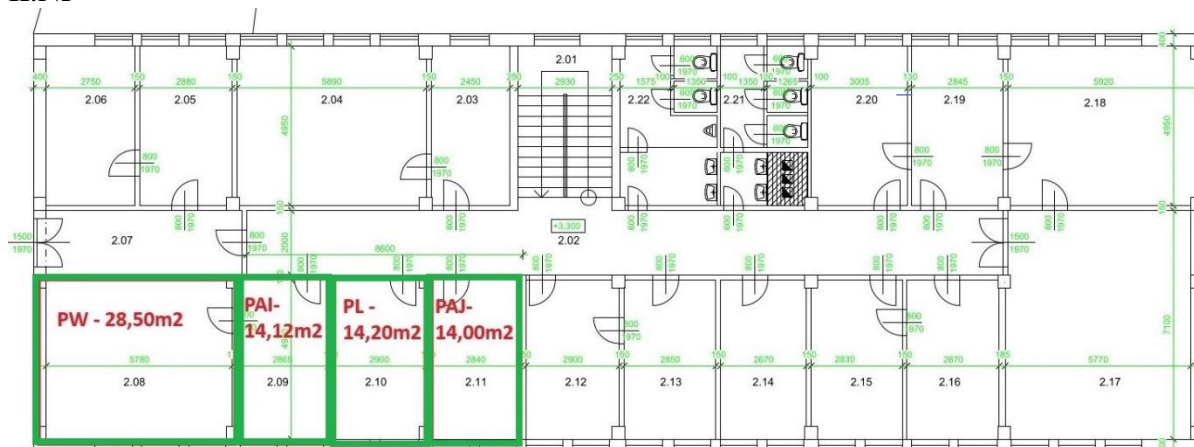

Príloha č. 1 k nájomnej zmluve č. 95/N/008/24- stavba stojaca na parcele KNC č. 1414, kat.úz. Banská Bystrica zapísané na LV č. 5205, vedenom Okresným úradom Banská Bystrica, priestor na II. NP a III. NP

II.NP

III.NP

 - **Predmet nájmu 113,36 m²**

V Považskej Bystrici, dňa

V Banskej Bystrici, dňa