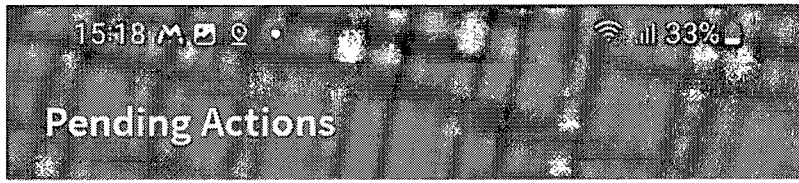

Kontakty
434 kB

Konto Samsung
1,38 MB

Live Wallpaper Picker
111 kB

Ludia
127 kB

Lupa
65,54 kB

MDMApp
45,06 kB

MobiControl
89,90 MB

Nastavenie Androidu
147 kB