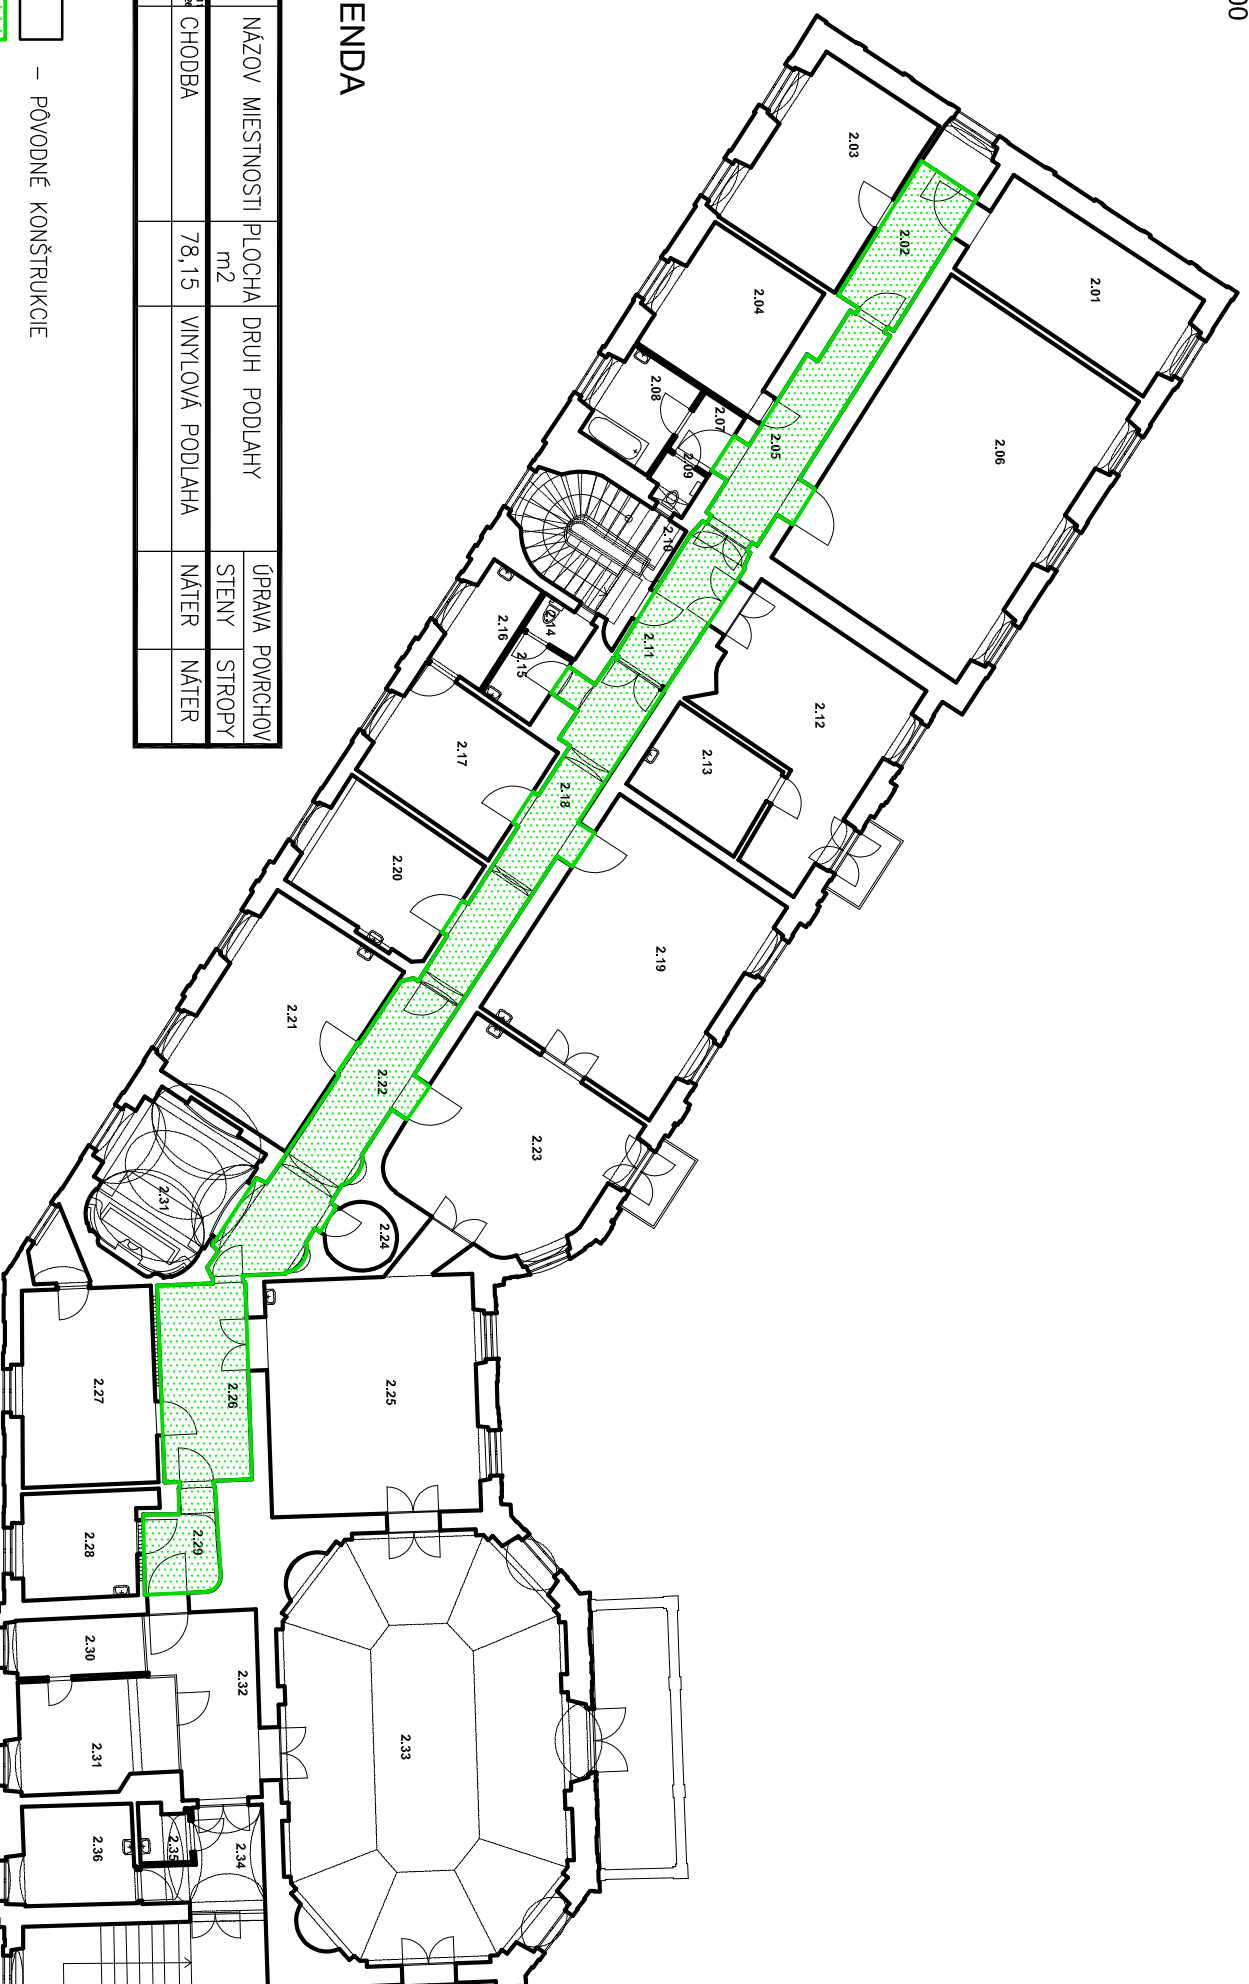

VÝMENA PODLAHOVEJ KRYTINY V PRIESTOROCH ÚSTAVU HYGIENY LFUK, ŠPITÁLSKÁ 24, BRATISLAVA.

BUDOVA DEKANÁTU LFUK 2.NP

M 1:200

LEGENDA

M.Č	NÁZOV MIESTNOSTI	PLOCHA m ²	DRUH PODLAHY	ÚPRAVA PLOCHOV	
				STĚNY	STROPY
2.02, 2.05, 2.11, 2.16, 2.22, 2.26, 2.31	CHODBA	78,15	VINYLOVÁ PODLAHA	NÁTER	NÁTER

– PŮVODNĚ KONŠTRUKCIE

– VÝMENA PODLAHOVEJ KRYTINY