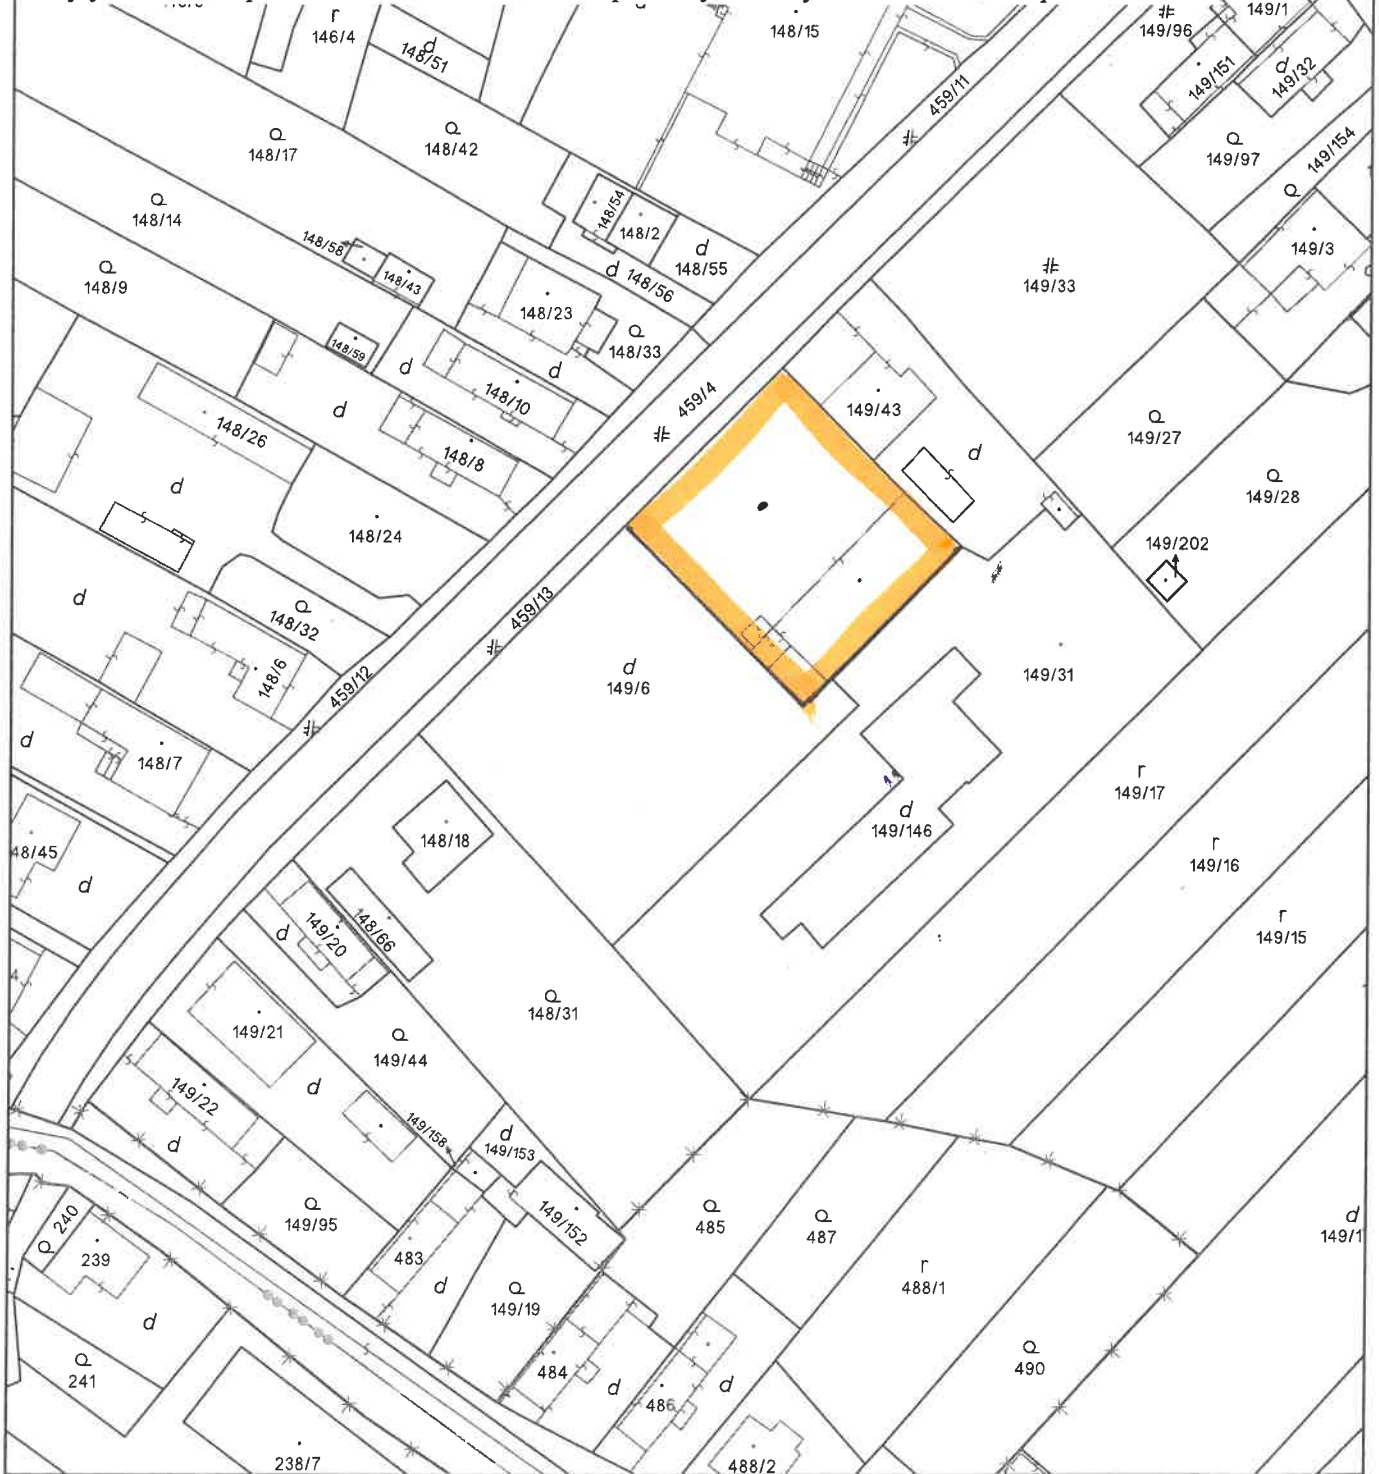

Kópia je nepoužiteľná na právne úkony.

Meranie a grafické znázornenie je len informatívne a je nepoužiteľné na vytýčenie hraníc pozemkov a osadenie stavieb na pozemky.

Vytýčenie hraníc pozemkov a osadenie stavieb na pozemky môže vykonať len odborne spôsobilá osoba.

Úrad geodézie, kartografie a katastra Slovenskej republiky	Okres Martin	Obec Príbovce	Katastrálne územie Príbovce
	Číslo zákazky	Vektorová mapa	Mierka 1:1000
	KÓPIA KATASTRÁLNEJ MAPY na parcelu 149/6		
Kópia je nepoužiteľná na právne úkony			
Vyhotované automatizovaným spôsobom z ISKN	Spôsob autorizácie		
Dátum a čas vyhotovenia	18.3.2024 12:34:27	Bez autorizácie	
Údaje platné k	15.3.2024 18:00:00		