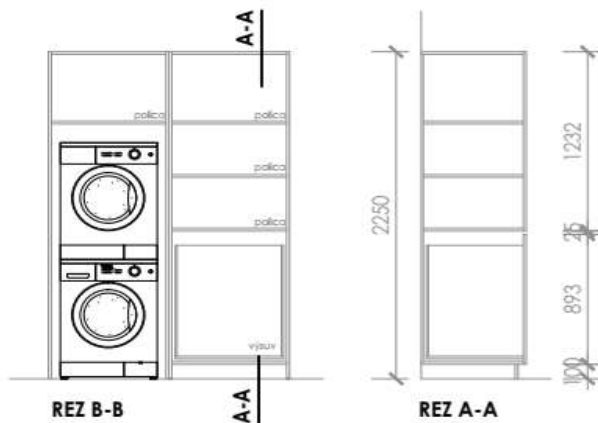

DSS MEREMA Kráľová
Projekt interiéru
Typové listy

Označenie :		W02
Názov:		skriňa so zabudovanou práčkou a sušičkou
Počet ks:		2
Rozmery (mm):		Podľa náčrtu
Referenčný produkt:		
Popis:		
Úprava drevených povrchov:	drevo dekor EGGER DUB Gladstone pieskový H3309 ST28 alebo ekvivalent, soft close systém, plnovýsuv	
Poznámka:		

1. NP	C.01	C.02	C.03	C.04	C.05	C.06	C.07	C.08	C.09	C.10	D.01	D.02	D.03	D.04	D.05	D.06	D.07	D.08	D.09	D.10	D.11	D.12	D.13	D.14	D.15	
ks								1											1							2
SPOLU																								2		

Schématický náčrt

W02

Ak bližšia špecifikácia umožňuje použitie ekvivalentu (napr. v prípade farebnosti), požaduje sa, aby uchádzačom navrhovaný materiál bol jednotný pre celé plnenie zákazky (zachovanie farebnosti a účelu použitia)
Typové listy určujú základné rozmery pre potrebu nacenenia, pred zameraním. Ak typové listy odkazujú na konkrétny výrobok alebo výrobcu, má sa za to, že taký výrobok, výrobca je len referenčný.