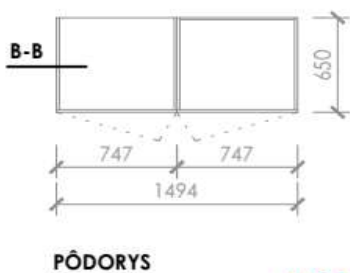

DSS MEREMA Kráľová
Projekt interiéru
Typové listy

Označenie :		W02
Názov:		skriňa so zabudovanou práčkou a sušičkou
Počet ks:		2
Rozmery (mm):		Podľa náčrtu
Referenčný produkt:		
Popis:		
Úprava drevených povrchov:	drevo dekor EGGER DUB Gladstone pieskový H3309 ST28 alebo ekvivalent, soft close systém, plnovýsuv	
Poznámka:		

1. NP	C.01	C.02	C.03	C.04	C.05	C.06	C.07	C.08	C.09	C.10	D.01	D.02	D.03	D.04	D.05	D.06	D.07	D.08	D.09	D.10	D.11	D.12	D.13	D.14	D.15	
ks								1											1							2
SPOLU																								2		

Schématický náčrt

W02

Ak bližšia špecifikácia umožňuje použitie ekvivalentu (napr. v prípade farebnosti), požaduje sa, aby uchádzačom navrhovaný materiál bol jednotný pre celé plnenie zákazky (zachovanie farebnosti a účelu použitia)
Typové listy určujú základné rozmery pre potrebu nacenenia, pred zameraním. Ak typové listy odkazujú na konkrétny výrobok alebo výrobcu, má sa za to, že taký výrobok, výrobca je len referenčný.