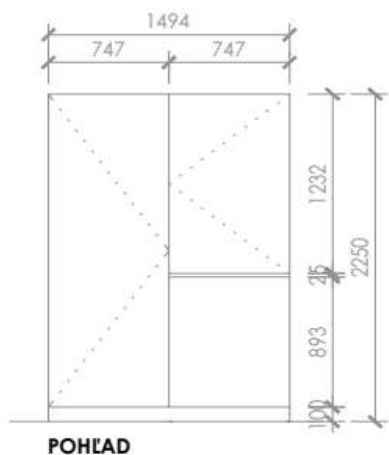

DSS MEREMA Kráľová
Projekt interiéru
Typové listy

Označenie :		W02
Názov:		skriňa so zabudovanou práčkou a sušičkou
Počet ks:		2
Rozmery (mm):		Podľa náčrtu
Referenčný produkt:		
Popis:		
Úprava drevených povrchov:	drevo dekor EGGER DUB Gladstone pieskový H3309 ST28 alebo ekvivalent, soft close systém, plnovýsuv	
Poznámka:		

1. NP	C.01	C.02	C.03	C.04	C.05	C.06	C.07	C.08	C.09	C.10	D.01	D.02	D.03	D.04	D.05	D.06	D.07	D.08	D.09	D.10	D.11	D.12	D.13	D.14	D.15	
ks								1											1							2
SPOLU																								2		

Schématický náčrt

W02

Ak bližšia špecifikácia umožňuje použitie ekvivalentu (napr. v prípade farebnosti), požaduje sa, aby uchádzačom navrhovaný materiál bol jednotný pre celé plnenie zákazky (zachovanie farebnosti a účelu použitia)
Typové listy určujú základné rozmery pre potrebu nacenenia, pred zameraním. Ak typové listy odkazujú na konkrétny výrobok alebo výrobcu, má sa za to, že taký výrobok, výrobca je len referenčný.