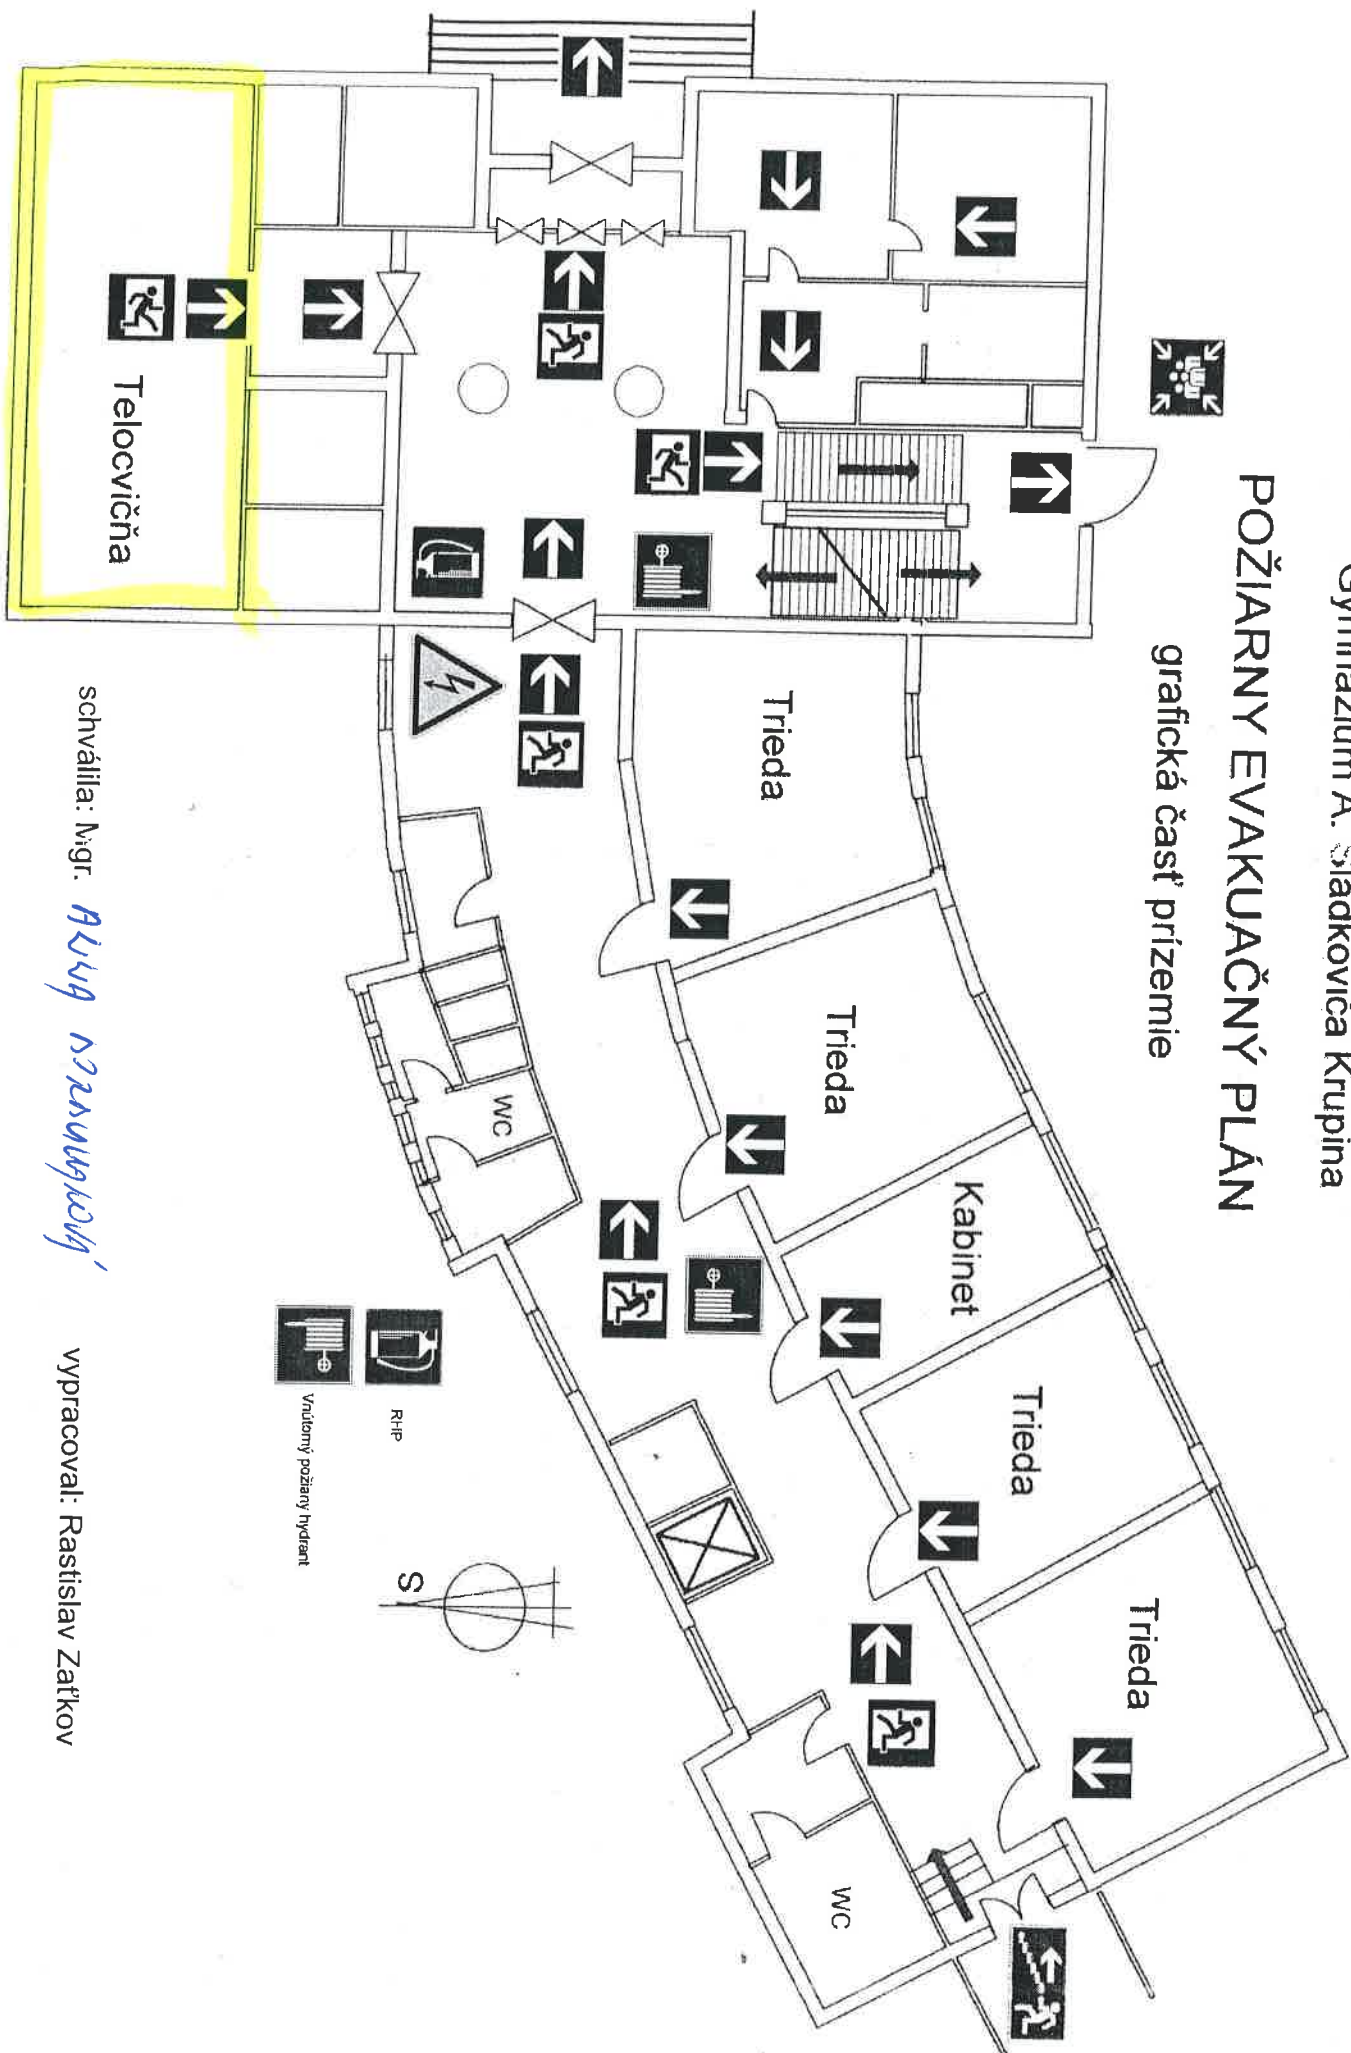

Gymnázium A. Štádkoviča Krupina

POŽIARNY EVAKUAČNÝ PLÁN

grafická časť prizemie

schválila: Mgr. *Alena Džuravská*

vyracoval: Rastislav Zafkov