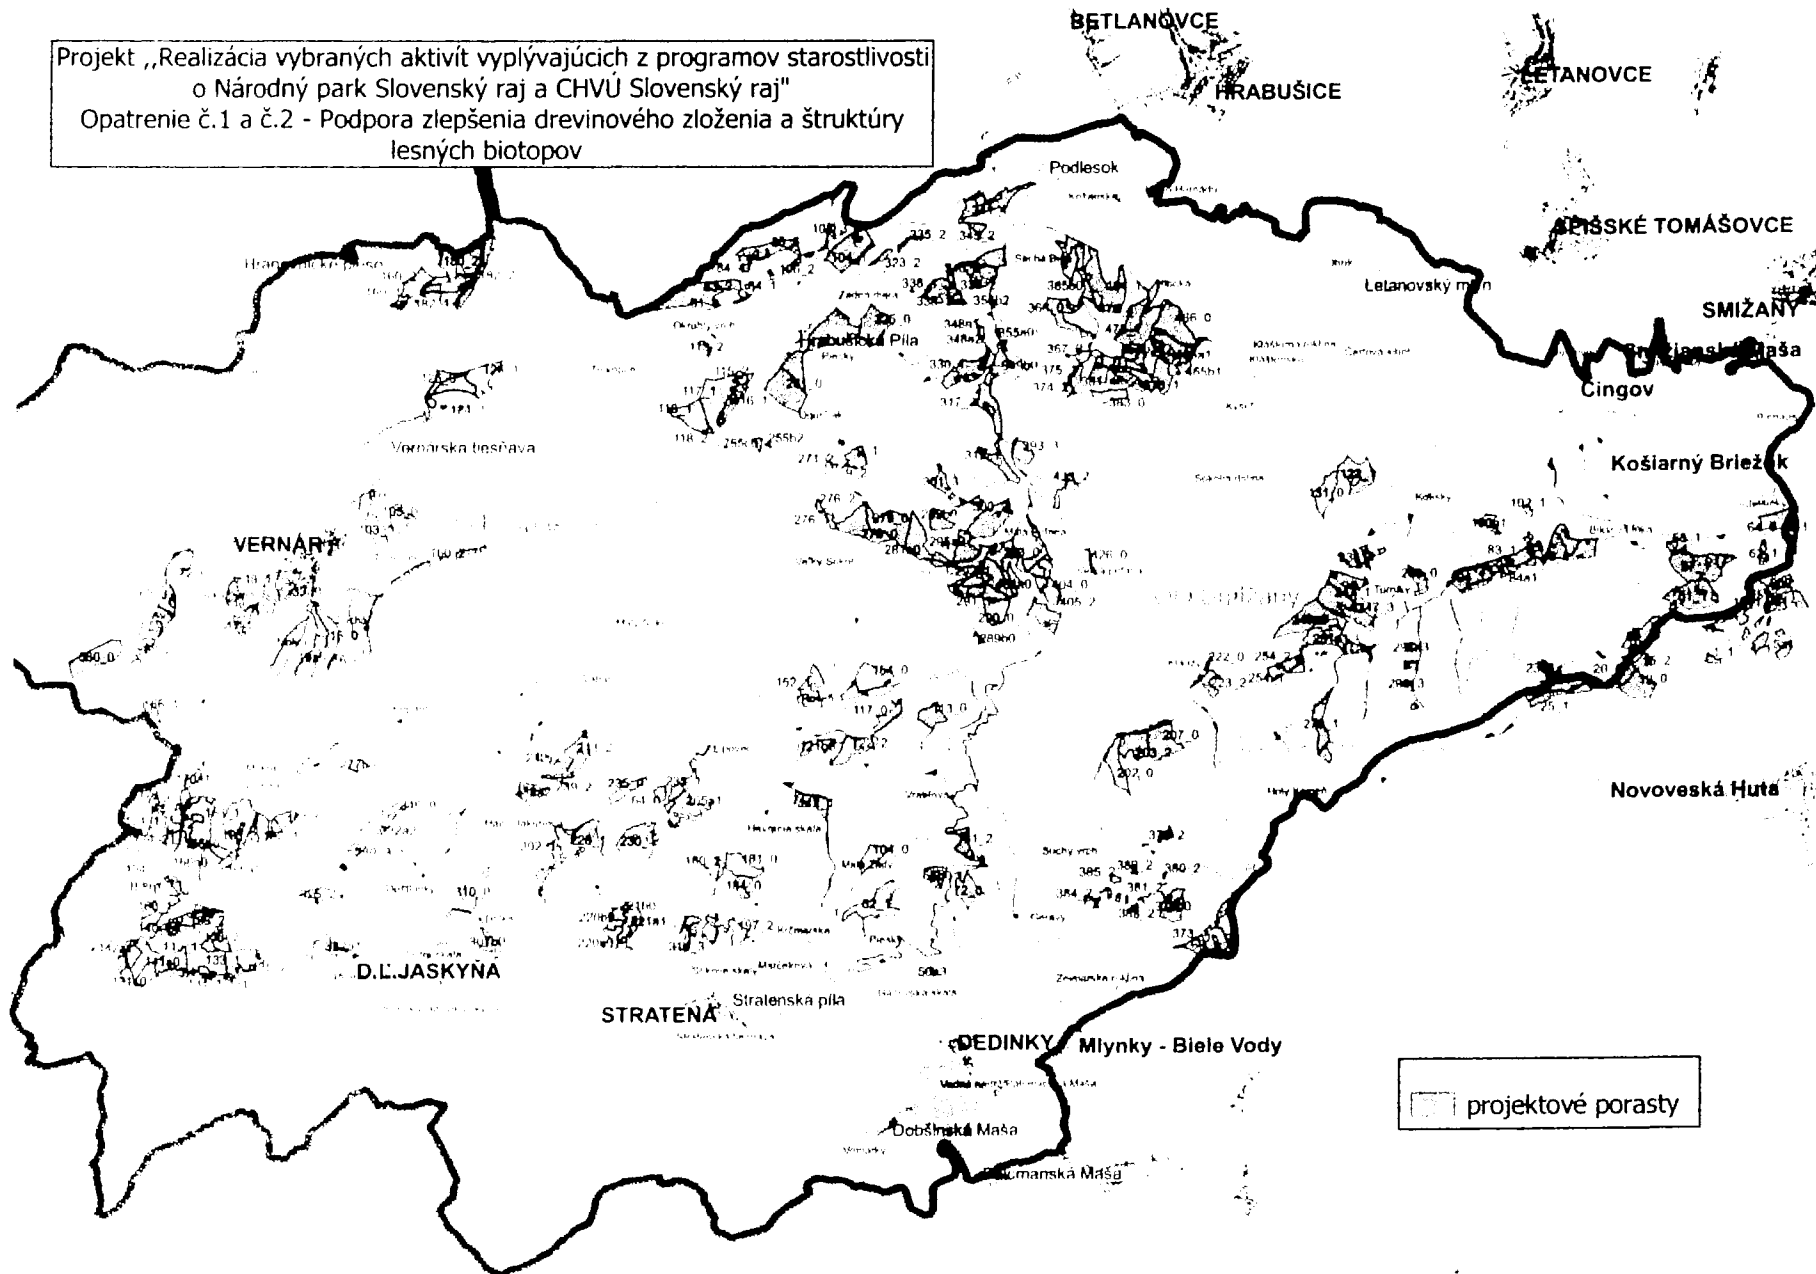

Príloha č. 3 – Mapa realizácie služieb predmetu zmluvy (podľa ochranných obvodov)

Projekt „Realizácia vybraných aktivít vyplývajúcich z programov starostlivosti o Národný park Slovenský raj a CHVÚ Slovenský raj“  
Opatrenie č.1 a č.2 - Podpora zlepšenia drevinového zloženia a štruktúry lesných biotopov

21.7.2023