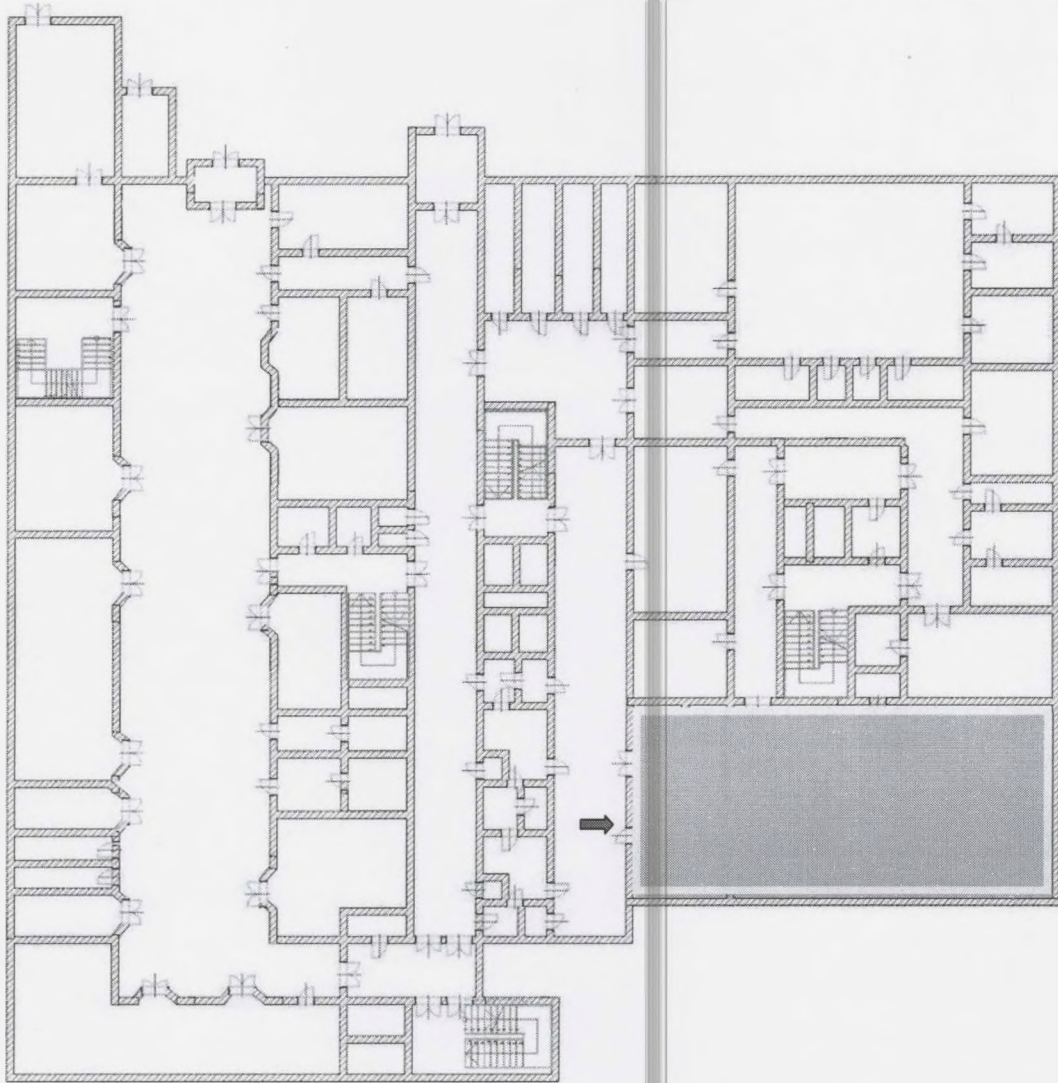

Prizemie CHM

Pracovisko magnetickej rezonancie CHM prízemie

1. Vstupná chodba pre zamestnancov +sklad 29,37 m²

2. WC pacienti 4,75 m²

3. WC zamestnanci 4,34 m²

4. upratovačka 4,76 m²

5. pracovisko MR 29,37 m²

6. Technická miestnosť 15,79 m²

7. Strojovňa vzduchotechniky 21,38 m²

8. WC 5,38 m²

9. Denná miestnosť 19,9 m²

10. Pracovisko ovládača MR 26,4 m²

11. Kancelária 26,23 m²

12. Chodba , kabínky, recepcia 57,97 m²

13. Čakáreň 37 m²

Spolu: 282,64 m²

Priestory určené na prevádzkovú činnosť: 1,2,3,4,6,7,8,9,10,11

Priestory určené na inú ako prevádzkovú činnosť: 5,12,13