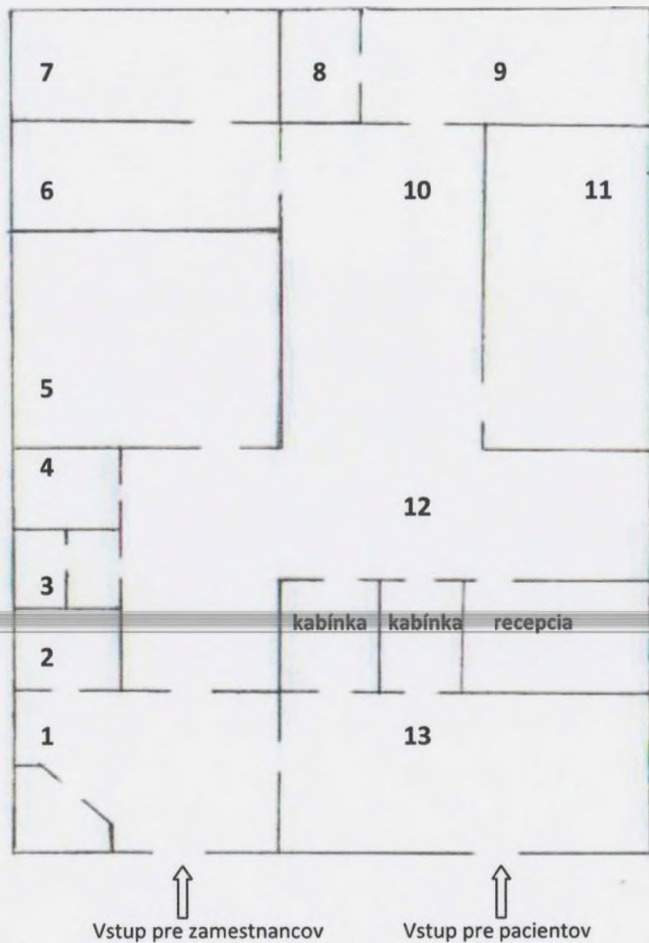

Prizemie CHM

Pracovisko magnetickej rezonancie CHM prízemie

1. Vstupná chodba pre zamestnancov +sklad 29,37 m²

2. WC pacienti 4,75 m²

3. WC zamestnanci 4,34 m²

4. upratovačka 4,76 m²

5. pracovisko MR 29,37 m²

6. Technická miestnosť 15,79 m²

7. Strojovňa vzduchotechniky 21,38 m²

8. WC 5,38 m²

9. Denná miestnosť 19,9 m²

10. Pracovisko ovládača MR 26,4 m²

11. Kancelária 26,23 m²

12. Chodba , kabínky, recepcia 57,97 m²

13. Čakáreň 37 m²

Spolu: 282,64 m²

Priestory určené na prevádzkovú činnosť: 1,2,3,4,6,7,8,9,10,11

Priestory určené na inú ako prevádzkovú činnosť: 5,12,13