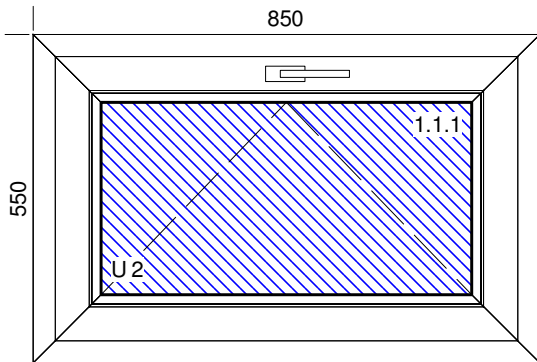

Pozícia	Názov výrobku	Cena za kus	Ks	Bez DPH
3.	OKNO	94,00	31	2 914,00

Šírka: 850mm x Výška: 550mm

1. **CLASSIC LINE MF+LPT 140 301c/140 320MF**
  Farba: Biela - Čierne tesnenie
  Súčiniteľ tepelnej priepustnosti: 1,52
1. Kovania: SKLOPNÉ
  Farba krytiel: Biela
  Kľučka: KS ERGO 1031 Z T37 BL Umiestnenie kľučky: 425 mm Tesnenie vnú./von.: Čierne
1. Skladba presklenia: Ornament 101 U=1,1SS
  Zasklievací lišta: 120 850001 001 Biela

4.	DVERE	650,00	1	650,00