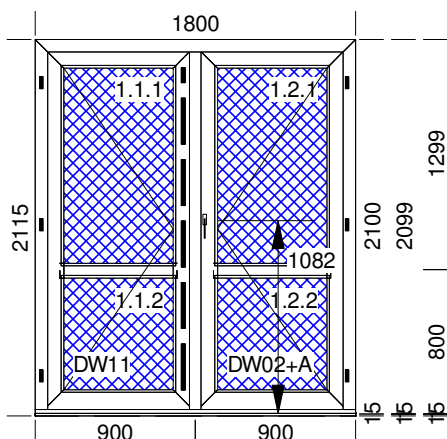

Pozícia	Názov výrobku	Cena za kus	Ks	Bez DPH
3.	OKNO	94,00	31	2 914,00

Šírka: 850mm x Výška: 550mm

1. **CLASSIC LINE MF+LPT 140 301c/140 320MF**  
 Farba: Biela - Čierne tesnenie  
 Súčiniteľ tepelnej priepustnosti: 1,52
1. Kovania: SKLOPNÉ  
 Farba krytiel: Biela  
 Kľučka: KS ERGO 1031 Z T37 BL Umiestnenie kľučky: 425 mm Tesnenie vnú./von.: Čierne
1. Skladba presklenia: Ornament 101 U=1,1SS  
 Zasklievací lišta: 120 850001 001 Biela

4.	DVERE	650,00	1	650,00
----	-------	--------	---	--------

Šírka: 1000mm x Výška: 2115mm

140 209 Rozširovák ID4 15mm Biela - Čierne tesnenie x 1000mm x 1

1. **ID4 DVERE OTV DO VNÚ, POHĽAD S VNÚ MF ALUMASTER 140 307/140 333MF**  
 Farba: Biela - Čierne tesnenie  
 Súčiniteľ tepelnej priepustnosti: 1,50
1. Kovania: M2 1660 Manuál - pre dver vyššie ako 2080mm (celkový rozmer)  
 Farba krytiel: Biela  
 Stípič: Stípič ID4 do systému MF Horizontálny x1  
 Špeciálny výber: Zásuvnica ovládaná kľučkou hore(vysoké dvere od 2080mm)  
 Tesnenie vnú./von.: Čierne  
 Svetlo prechodu 820x2010
1. Skladba presklenia: Výplň Biely 24mm  
 Zasklievací lišta: 120 850001 001 Biela  
 Svetlo prechodu 820x2010
2. Skladba presklenia: Výplň Biely 24mm  
 Zasklievací lišta: 120 850001 001 Biela  
 Svetlo prechodu 820x2010

Pozícia	Názov výrobku	Cena za kus	Ks	Bez DPH
5.	DVERE	1 123,00	1	1 123,00

**Šírka: 1800mm x Výška: 2115mm**

140 209 Rozšírovák ID4 15mm Biela - Čierne tesnenie x 1800mm x1  
GG-TD5015/BD10 Lišta pre dvere otvárané von. Biela - Čierne tesnenie x 1800mm x1