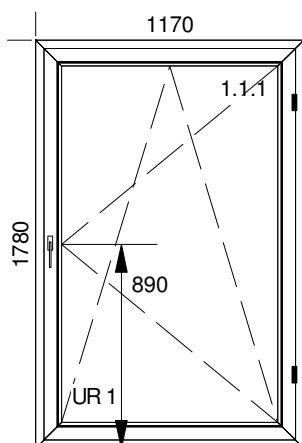

2.	OKNO	224,00	28	6 272,00
----	------	--------	----	----------

**Šírka: 1170mm x Výška: 1780mm**

- CLASSIC LINE MF+LPT 140 301c/140 320MF**  
Farba: Biela - Čierne tesnenie  
Súčiniteľ tepelnej priepustnosti: 1,25
- Kovania: SKLOPNO OTVÁRAVÉ + STUPŇOVÁ SKLOPKA  
Farba krytiel: Biela  
Špeciálny výber:  
Poistka DFE proti vypadnutiu krídla  
Kľučka: KS ERGO 1031 Z T37 BL Umiestnenie kľučky: 890 mm Tesnenie vnú./von.: Čierne
- Skladba presklenia: 4/16SS/4 U=1,1 Lt=82% g=65%  
Zasklievacia lišta: 120 850001 001 Biela

4.	DVERE	650,00	1	650,00
----	-------	--------	---	--------

Šírka: 1000mm x Výška: 2115mm

140 209 Rozširovák ID4 15mm Biela - Čierne tesnenie x 1000mm x 1

1. **ID4 DVERE OTV DO VNÚ, POHĽAD S VNÚ MF ALUMASTER 140 307/140 333MF**  
 Farba: Biela - Čierne tesnenie  
 Súčiniteľ tepelnej priepustnosti: 1,50
1. Kovania: M2 1660 Manuál - pre dver vyššie ako 2080mm (celkový rozmer)  
 Farba krytiel: Biela  
 Stípič: Stípič ID4 do systému MF Horizontálny x1  
 Špeciálny výber: Zásuvnica ovládaná kľučkou hore(vysoké dvere od 2080mm)  
 Tesnenie vnú./von.: Čierne  
 Svetlo prechodu 820x2010
1. Skladba presklenia: Výplň Biely 24mm  
 Zasklievací lišta: 120 850001 001 Biela  
 Svetlo prechodu 820x2010
2. Skladba presklenia: Výplň Biely 24mm  
 Zasklievací lišta: 120 850001 001 Biela  
 Svetlo prechodu 820x2010

Pozícia	Názov výrobku	Cena za kus	Ks	Bez DPH
5.	DVERE	1 123,00	1	1 123,00

**Šírka: 1800mm x Výška: 2115mm**

140 209 Rozšírovák ID4 15mm Biela - Čierne tesnenie x 1800mm x1  
GG-TD5015/BD10 Lišta pre dvere otvárané von. Biela - Čierne tesnenie x 1800mm x1