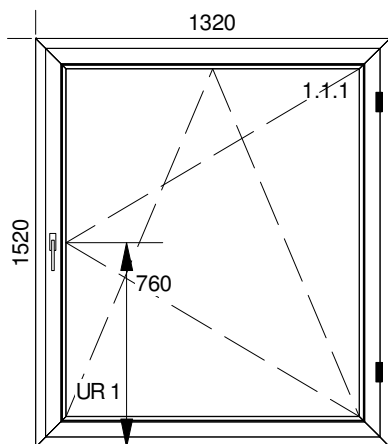

Vážený zákazník: Obec Bidovce

Cenová ponuka

Pozícia	Názov výrobku	Cena za kus	Ks	Bez DPH
1.	OKNO	216,00	1	216,00

Šírka: 1320mm x Výška: 1520mm

1. **CLASSIC LINE MF+LPT 140 301c/140 320MF**
   Farba: Biela - Čierne tesnenie
   Súčiniteľ tepelnej priepustnosti: 1,25
2. Kovania: SKLOPNO OTVÁRAVÉ + STUPŇOVÁ SKLOPKA
   Farba krytiel: Biela
   Špeciálny výber:
   Poistka DFE proti vypadnutiu krídla
   Kľučka: KS ERGO 1031 Z T37 BL Umiestnenie kľučky: 760 mm Tesnenie vnú./von.: Čierne
3. Skladba presklenia: 4/16SS/4 U=1,1 Lt=82% g=65%
   Zasklievacia lišta: 120 850001 001 Biela