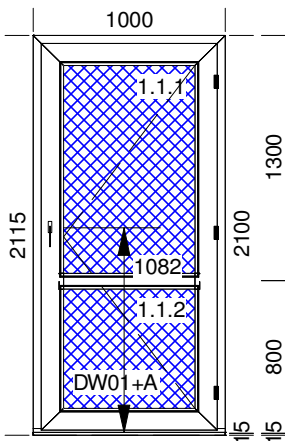

2.	OKNO	224,00	28	6 272,00
----	------	--------	----	----------

**Šírka: 1170mm x Výška: 1780mm**

- CLASSIC LINE MF+LPT 140 301c/140 320MF**  
Farba: Biela - Čierne tesnenie  
Súčiniteľ tepelnej priepustnosti: 1,25
- Kovania: SKLOPNO OTVÁRAVÉ + STUPŇOVÁ SKLOPKA  
Farba krytiel: Biela  
Špeciálny výber:  
Poistka DFE proti vypadnutiu krídla  
Kľučka: KS ERGO 1031 Z T37 BL Umiestnenie kľučky: 890 mm Tesnenie vnú./von.: Čierne
- Skladba presklenia: 4/16SS/4 U=1,1 Lt=82% g=65%  
Zasklievacia lišta: 120 850001 001 Biela

4.	DVERE	650,00	1	650,00
----	-------	--------	---	--------

Šírka: 1000mm x Výška: 2115mm

140 209 Rozširovák ID4 15mm Biela - Čierne tesnenie x 1000mm x 1

1. **ID4 DVERE OTV DO VNÚ, POHĽAD S VNÚ MF ALUMASTER 140 307/140 333MF**  
 Farba: Biela - Čierne tesnenie  
 Súčiniteľ tepelnej priepustnosti: 1,50
1. Kovania: M2 1660 Manuál - pre dver vyššie ako 2080mm (celkový rozmer)  
 Farba krytiel: Biela  
 Stípič: Stípič ID4 do systému MF Horizontálny x1  
 Špeciálny výber: Zásuvnica ovládaná kľučkou hore(vysoké dvere od 2080mm)  
 Tesnenie vnú./von.: Čierne  
 Svetlo prechodu 820x2010
1. Skladba presklenia: Výplň Biely 24mm  
 Zasklievací lišta: 120 850001 001 Biela  
 Svetlo prechodu 820x2010
2. Skladba presklenia: Výplň Biely 24mm  
 Zasklievací lišta: 120 850001 001 Biela  
 Svetlo prechodu 820x2010

Pozícia	Názov výrobku	Cena za kus	Ks	Bez DPH
5.	DVERE	1 123,00	1	1 123,00

**Šírka: 1800mm x Výška: 2115mm**

140 209 Rozšírovák ID4 15mm Biela - Čierne tesnenie x 1800mm x1  
GG-TD5015/BD10 Lišta pre dvere otvárané von. Biela - Čierne tesnenie x 1800mm x1