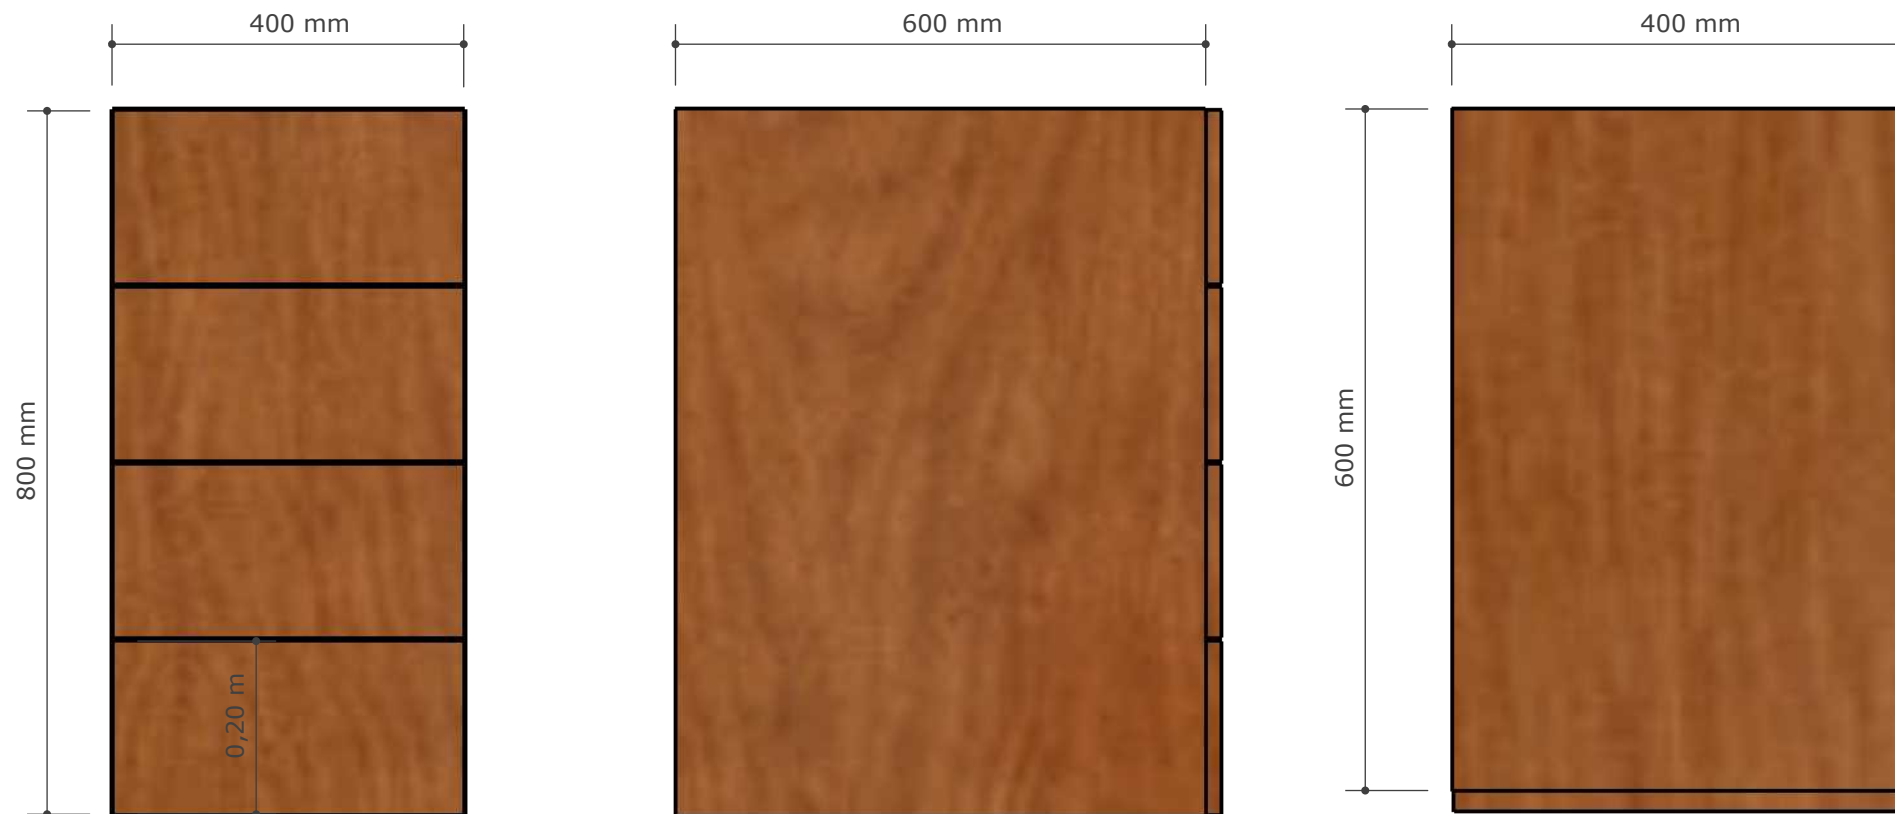

1. Policová skriňa 250x80x40 - 12ks

Materiály : DTDL hr 18mm , čerešňa /korpus/
ABS 22/2 čerešňa /hrana/
HDF biela /chrbát/

Kancelársky stôl 1ks

1200x750x750mm

Materiály : DTDL hr 18mm , čerešňa /korpus/
ABS 22/2 čerešňa /hrana/
HDF biela /chrbát/

Skrinka kontajner 400x600x800mm 1ks

Materiál :
DTDL hr 18mm čerešňa /korpus+dvierka/
ABS 22/2 čerešňa /hrana/
zásuvkové vysuvy , madlo
náb.kolieska , zámok

Pracovný stôl 800x755x600 mm 2ks

Materiál :

DTDL hr 18mm čerešňa /korpus+dvierka/
ABS 22/2 čerešňa /hrana/

Konferenčný stolík

1 ks - 1000x500x400mm

1 ks - 700x345x350mm

Materiály :

borovicové drevo - nohy
MDF plat

Drevený stupienok 400x450x500 mm - 1ks

Material : borovicové drevo