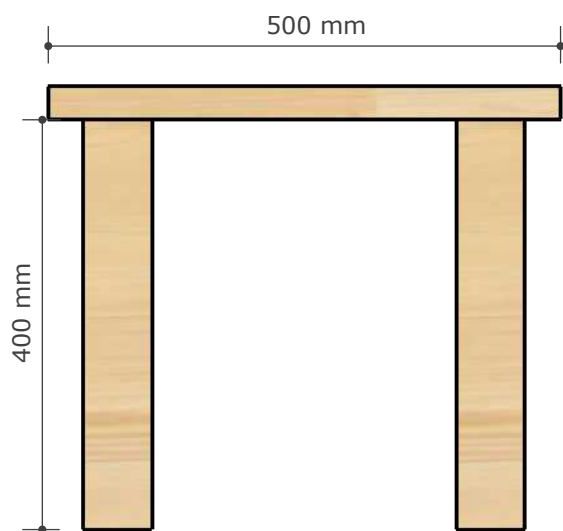

1. Policová skriňa 250x80x40 - 12ks

Materiály : DTDL hr 18mm , čerešňa /korpus/
ABS 22/2 čerešňa /hrana/
HDF biela /chrbát/

Kancelársky stôl 1ks

1200x750x750mm

Materiály : DTDL hr 18mm , čerešňa /korpus/
ABS 22/2 čerešňa /hrana/
HDF biela /chrbát/

Skrinka kontajner 400x600x800mm 1ks

Materiál :
DTDL hr 18mm čerešňa /korpus+dvierka/
ABS 22/2 čerešňa /hrana/
zásuvkové vysuvy , madlo
náb.kolieska , zámok

Pracovný stôl 800x755x600 mm 2ks

Materiál :

DTDL hr 18mm čerešňa /korpus+dvierka/
ABS 22/2 čerešňa /hrana/

Konferenčný stolík

1 ks - 1000x500x400mm

1 ks - 700x345x350mm

Materiály :

borovicové drevo - nohy
MDF plat

Drevený stupienok 400x450x500 mm - 1ks

Material : borovicové drevo