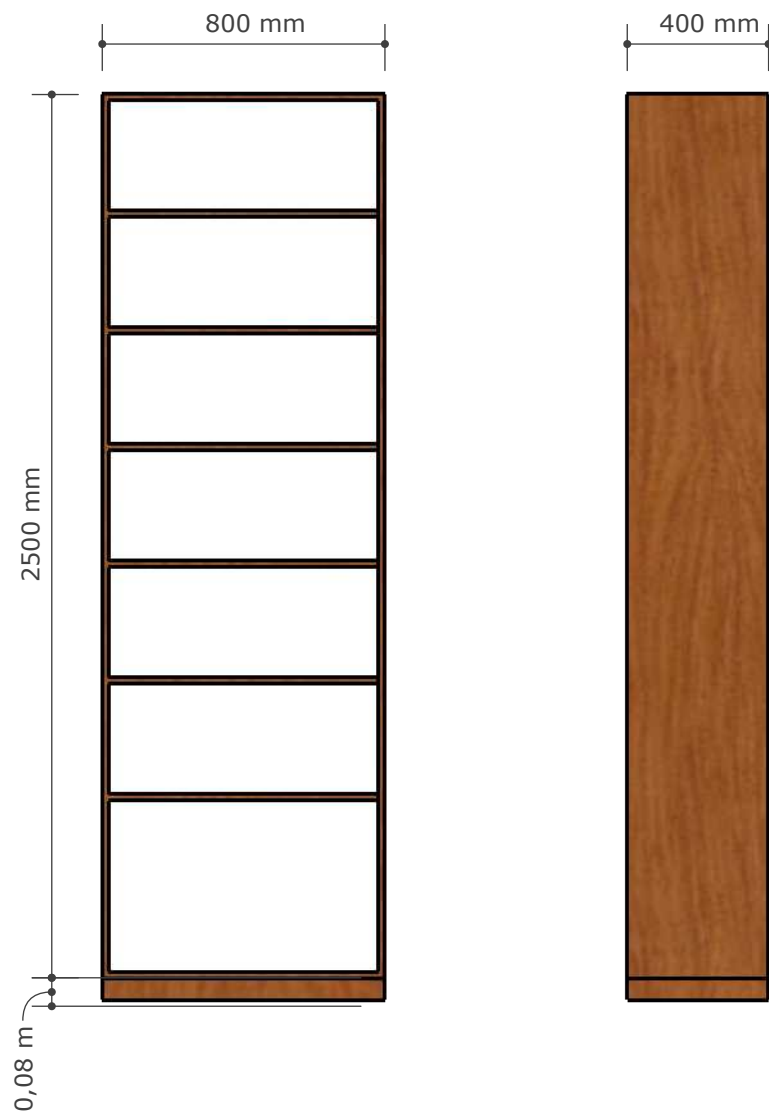

1. Policová skriňa 250x80x40 - 12ks

Materiály : DTDL hr 18mm , čerešňa /korpus/
ABS 22/2 čerešňa /hrana/
HDF biela /chrbát/

Kancelársky stôl 1ks

1200x750x750mm

Materiály : DTDL hr 18mm , čerešňa /korpus/
ABS 22/2 čerešňa /hrana/
HDF biela /chrbát/

Skrinka kontajner 400x600x800mm 1ks

Materiál :
DTDL hr 18mm čerešňa /korpus+dvierka/
ABS 22/2 čerešňa /hrana/
zásuvkové vysuvy , madlo
náb.kolieska , zámok

Pracovný stôl 800x755x600 mm 2ks

Materiál :

DTDL hr 18mm čerešňa /korpus+dvierka/
ABS 22/2 čerešňa /hrana/

Konferenčný stolík

1 ks - 1000x500x400mm

1 ks - 700x345x350mm

Materiály :

borovicové drevo - nohy
MDF plat

Drevený stupienok 400x450x500 mm - 1ks

Material : borovicové drevo