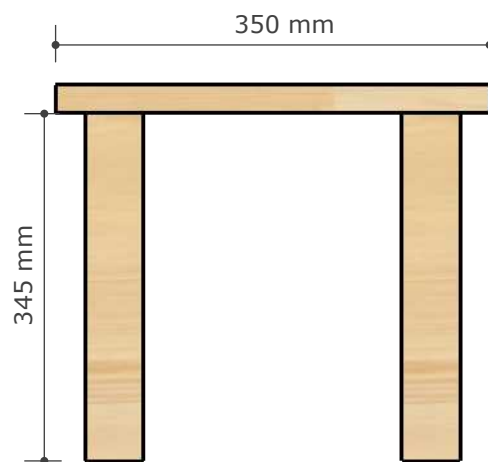

1. Policová skriňa 250x80x40 - 12ks

Materiály : DTDL hr 18mm , čerešňa /korpus/
ABS 22/2 čerešňa /hrana/
HDF biela /chrbát/

Kancelársky stôl 1ks

1200x750x750mm

Materiály : DTDL hr 18mm , čerešňa /korpus/
ABS 22/2 čerešňa /hrana/
HDF biela /chrbát/

Skrinka kontajner 400x600x800mm 1ks

Materiál :
DTDL hr 18mm čerešňa /korpus+dvierka/
ABS 22/2 čerešňa /hrana/
zásuvkové vysuvy , madlo
náb.kolieska , zámok

Pracovný stôl 800x755x600 mm 2ks

Materiál :

DTDL hr 18mm čerešňa /korpus+dvierka/
ABS 22/2 čerešňa /hrana/

Konferenčný stolík

1 ks - 1000x500x400mm

1 ks - 700x345x350mm

Materiály :

borovicové drevo - nohy
MDF plat

Drevený stupienok 400x450x500 mm - 1ks

Material : borovicové drevo