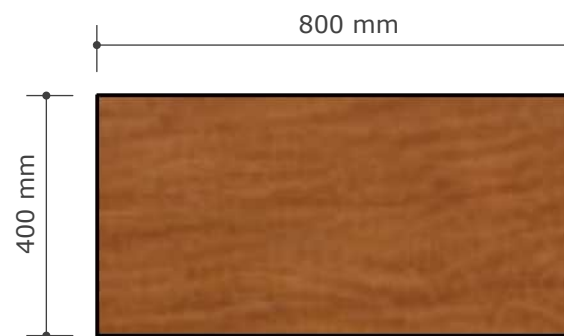

1. Policová skriňa 250x80x40 - 12ks

Materiály : DTDL hr 18mm , čerešňa /korpus/
ABS 22/2 čerešňa /hrana/
HDF biela /chrbát/

Kancelársky stôl 1ks

1200x750x750mm

Materiály : DTDL hr 18mm , čerešňa /korpus/
ABS 22/2 čerešňa /hrana/
HDF biela /chrbát/

Skrinka kontajner 400x600x800mm 1ks

Materiál :
DTDL hr 18mm čerešňa /korpus+dvierka/
ABS 22/2 čerešňa /hrana/
zásuvkové vysuvy , madlo
náb.kolieska , zámok

Pracovný stôl 800x755x600 mm 2ks

Materiál :

DTDL hr 18mm čerešňa /korpus+dvierka/
ABS 22/2 čerešňa /hrana/

Konferenčný stolík

1 ks - 1000x500x400mm

1 ks - 700x345x350mm

Materiály :

borovicové drevo - nohy
MDF plat

Drevený stupienok 400x450x500 mm - 1ks

Material : borovicové drevo