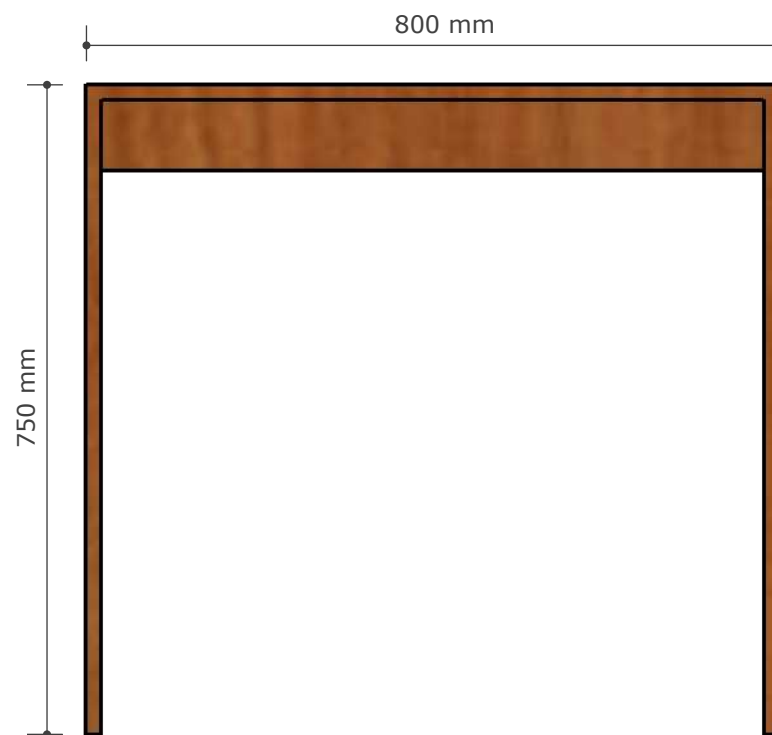

1. Policová skriňa 250x80x40 - 12ks

Materiály : DTDL hr 18mm , čerešňa /korpus/
ABS 22/2 čerešňa /hrana/
HDF biela /chrbát/

Kancelársky stôl 1ks

1200x750x750mm

Materiály : DTDL hr 18mm , čerešňa /korpus/
ABS 22/2 čerešňa /hrana/
HDF biela /chrbát/

Skrinka kontajner 400x600x800mm 1ks

Materiál :
DTDL hr 18mm čerešňa /korpus+dvierka/
ABS 22/2 čerešňa /hrana/
zásuvkové vysuvy , madlo
náb.kolieska , zámok

Pracovný stôl 800x755x600 mm 2ks

Materiál :

DTDL hr 18mm čerešňa /korpus+dvierka/
ABS 22/2 čerešňa /hrana/

Konferenčný stolík

1 ks - 1000x500x400mm

1 ks - 700x345x350mm

Materiály :

borovicové drevo - nohy
MDF plat

Drevený stupienok 400x450x500 mm - 1ks

Material : borovicové drevo