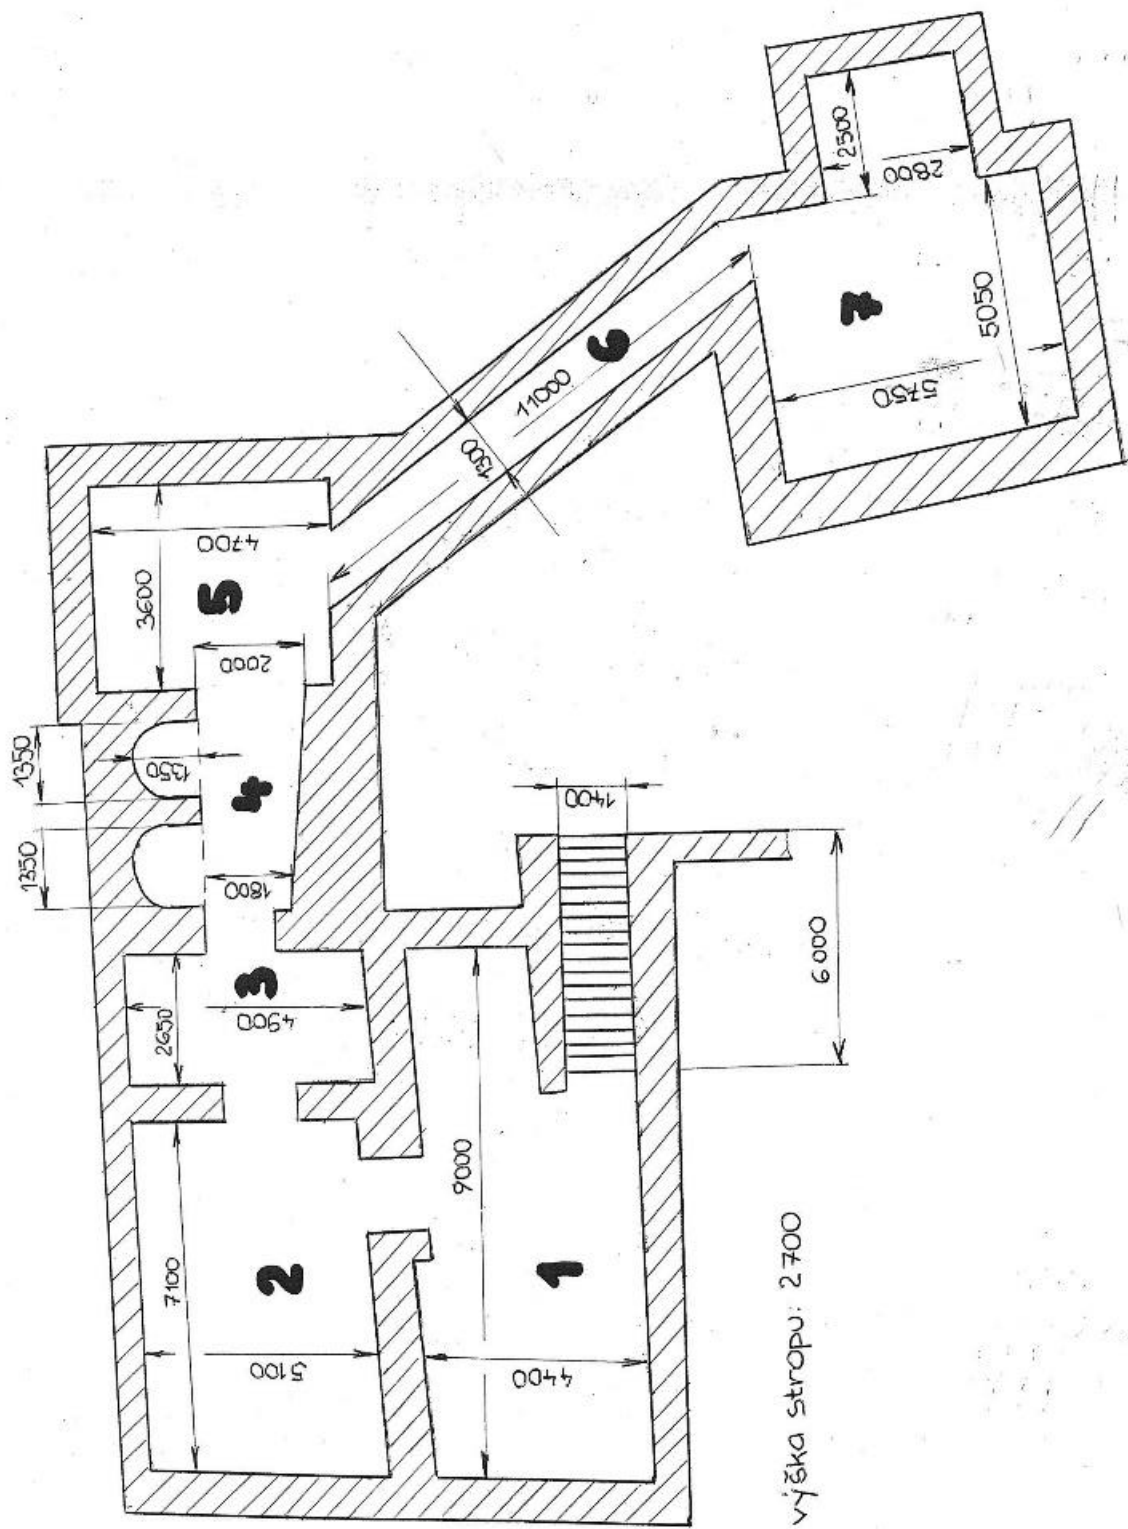

HUDOBNÉ CENTRUM - PŮDORYS SUTERÉNU

výška stropu: 2700