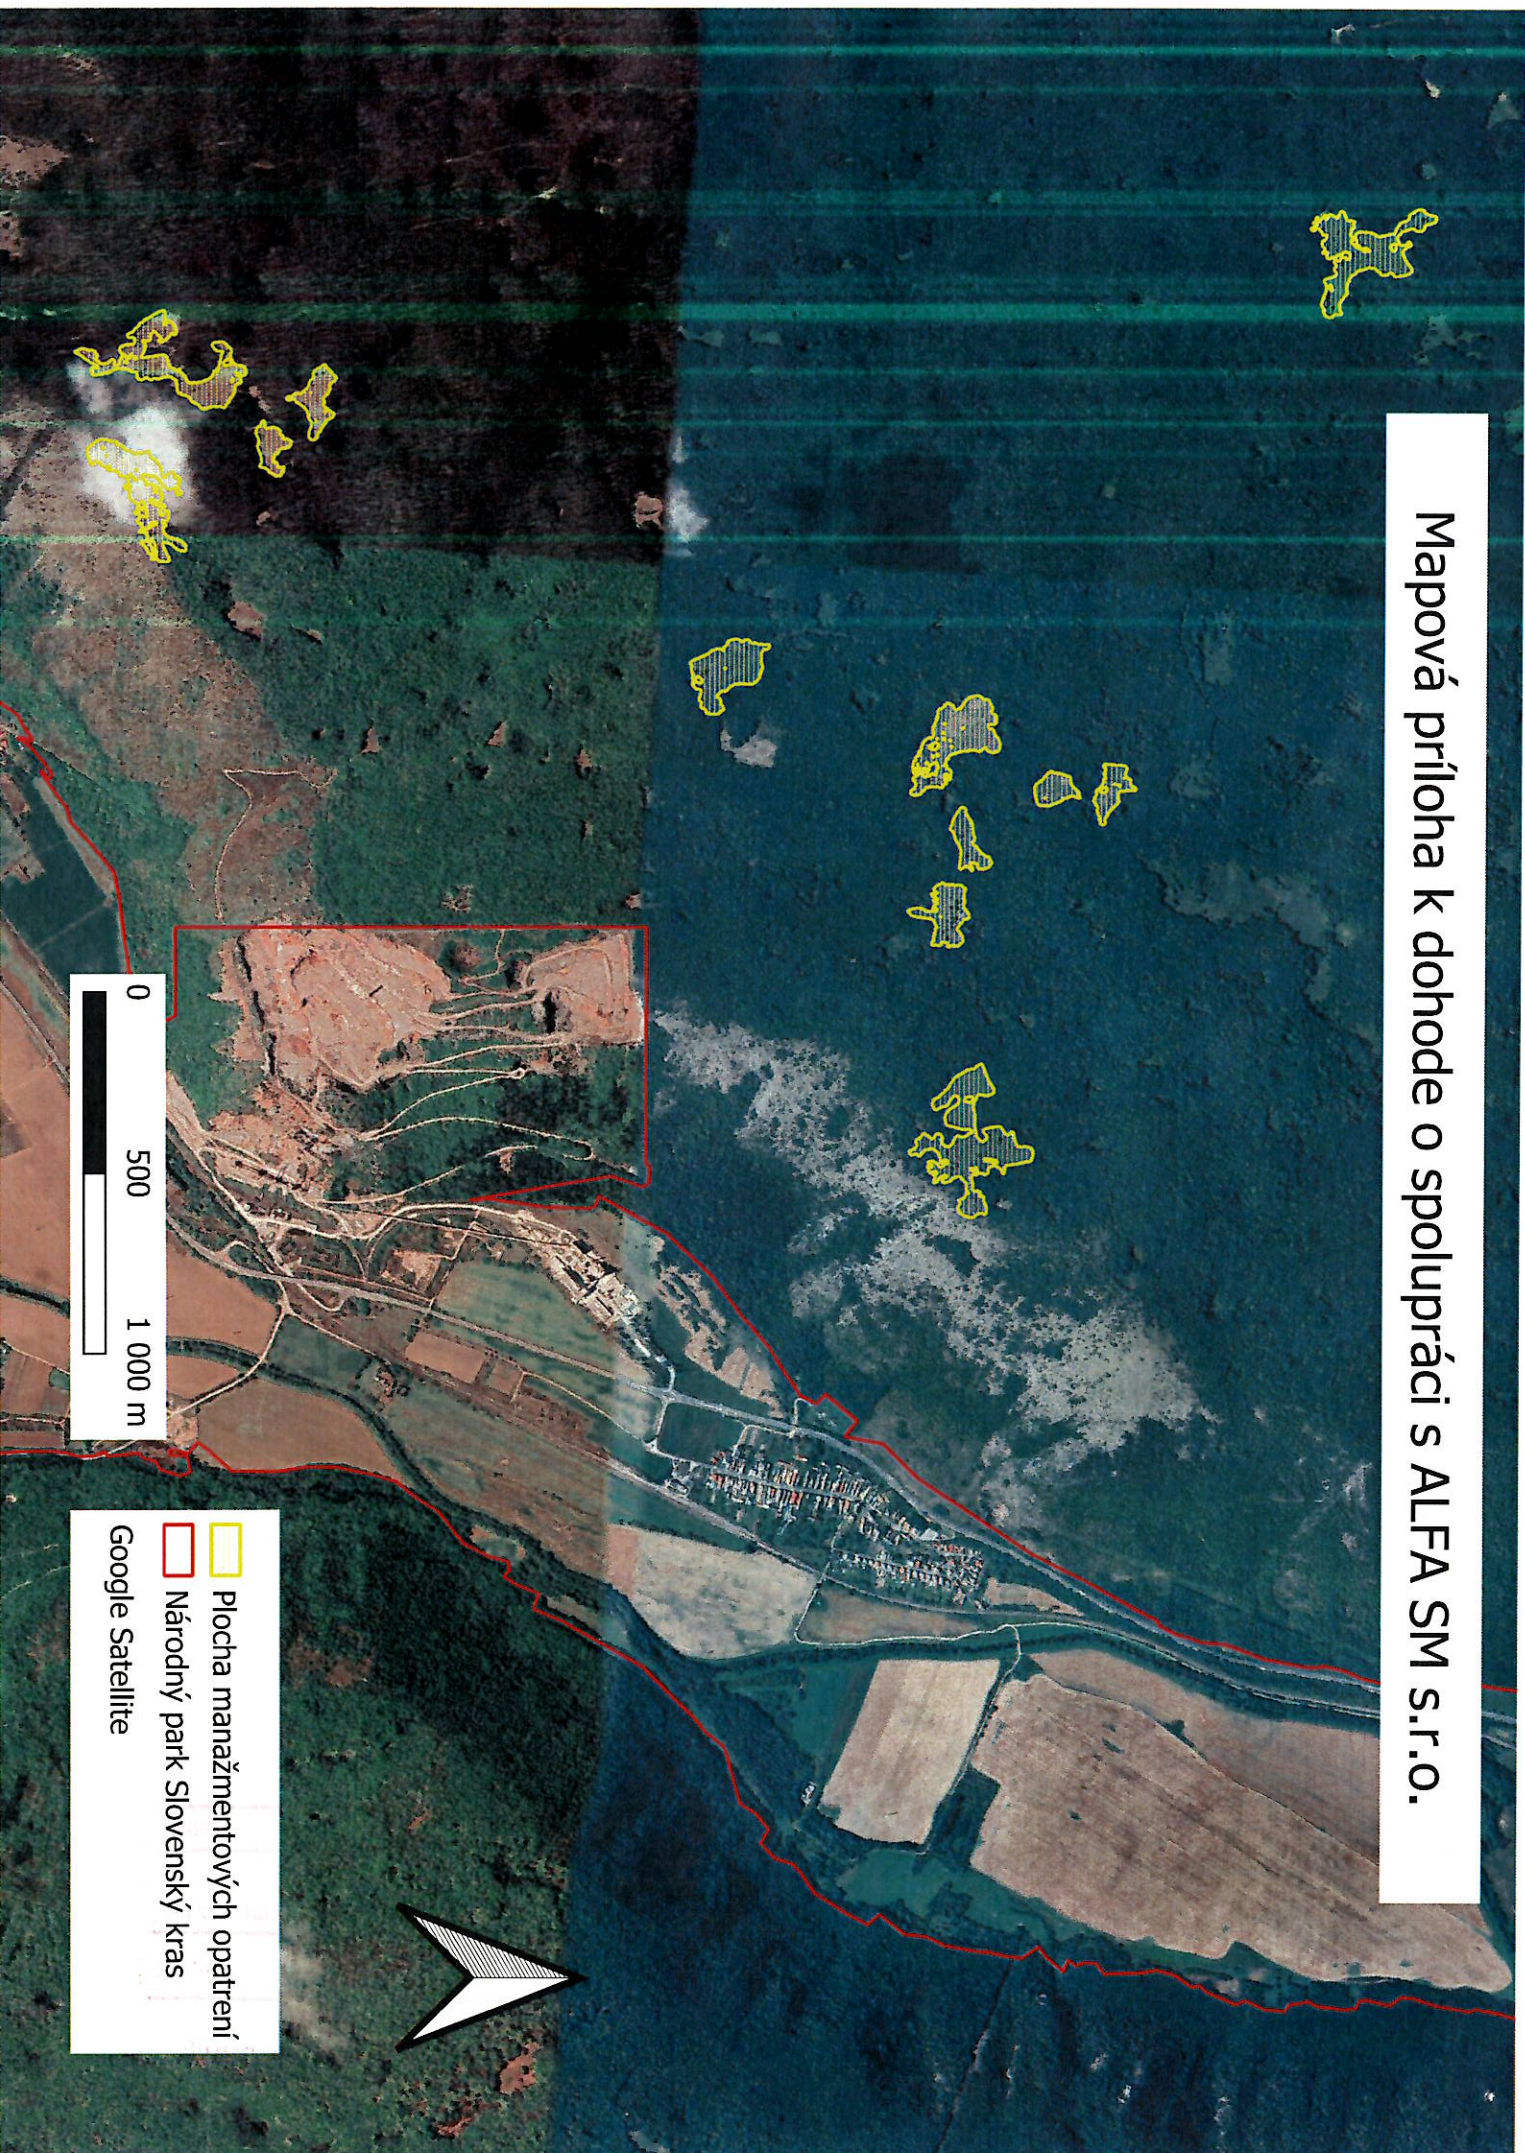

Mapová príloha k dohode o spolupráci s ALFA SM s.r.o.

-  plocha manažmentových opatrení
 -  Národný park Slovenský kras
- Google Satellite

0 500 1 000 m