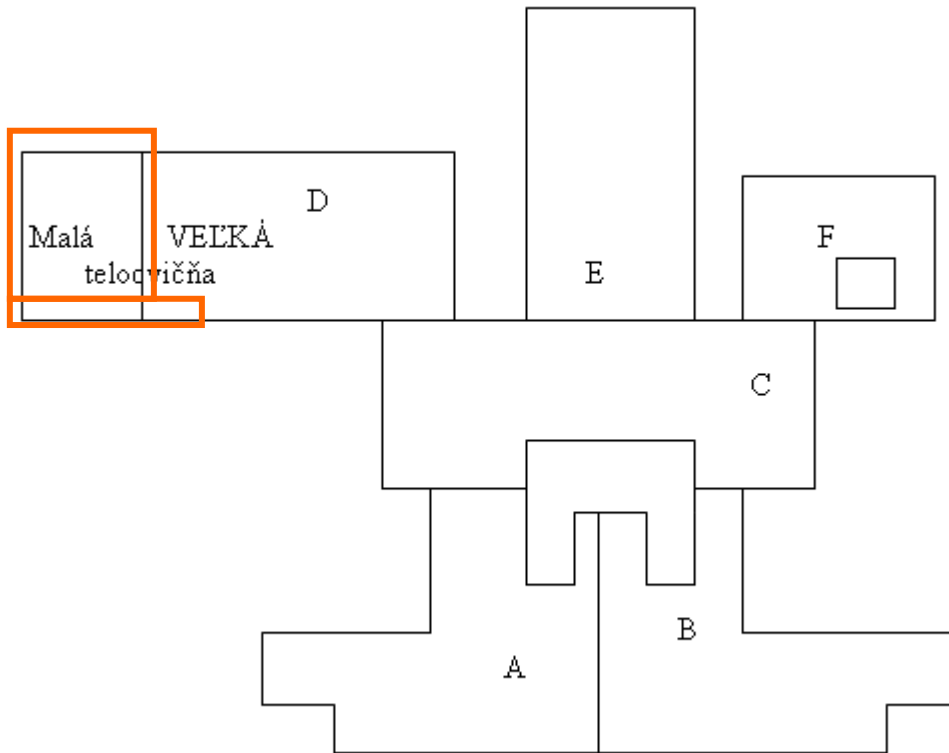

PRÍLOHA Č. 1

Pôdorys školy a špecifikácia predmetu nájmu
v trakte D k nájomnej zmluve č. 249032023 so SZUŠ Starozagorská 10, Košice

Celkový pohľad – malá telocvičňa

Predmet nájmu – výmera:
267,91m²

27,76 m² - 20% plochy prístupovej chodby v trakte D
14,47 m² - šatňa
14,24 m² - sprcha
211,44 m² - plochy malej telocvične školy

Chodba – 27,76 m²

Šatňa 14,47 m ²	Sprcha 14,24 m ²
----------------------------------	-----------------------------------