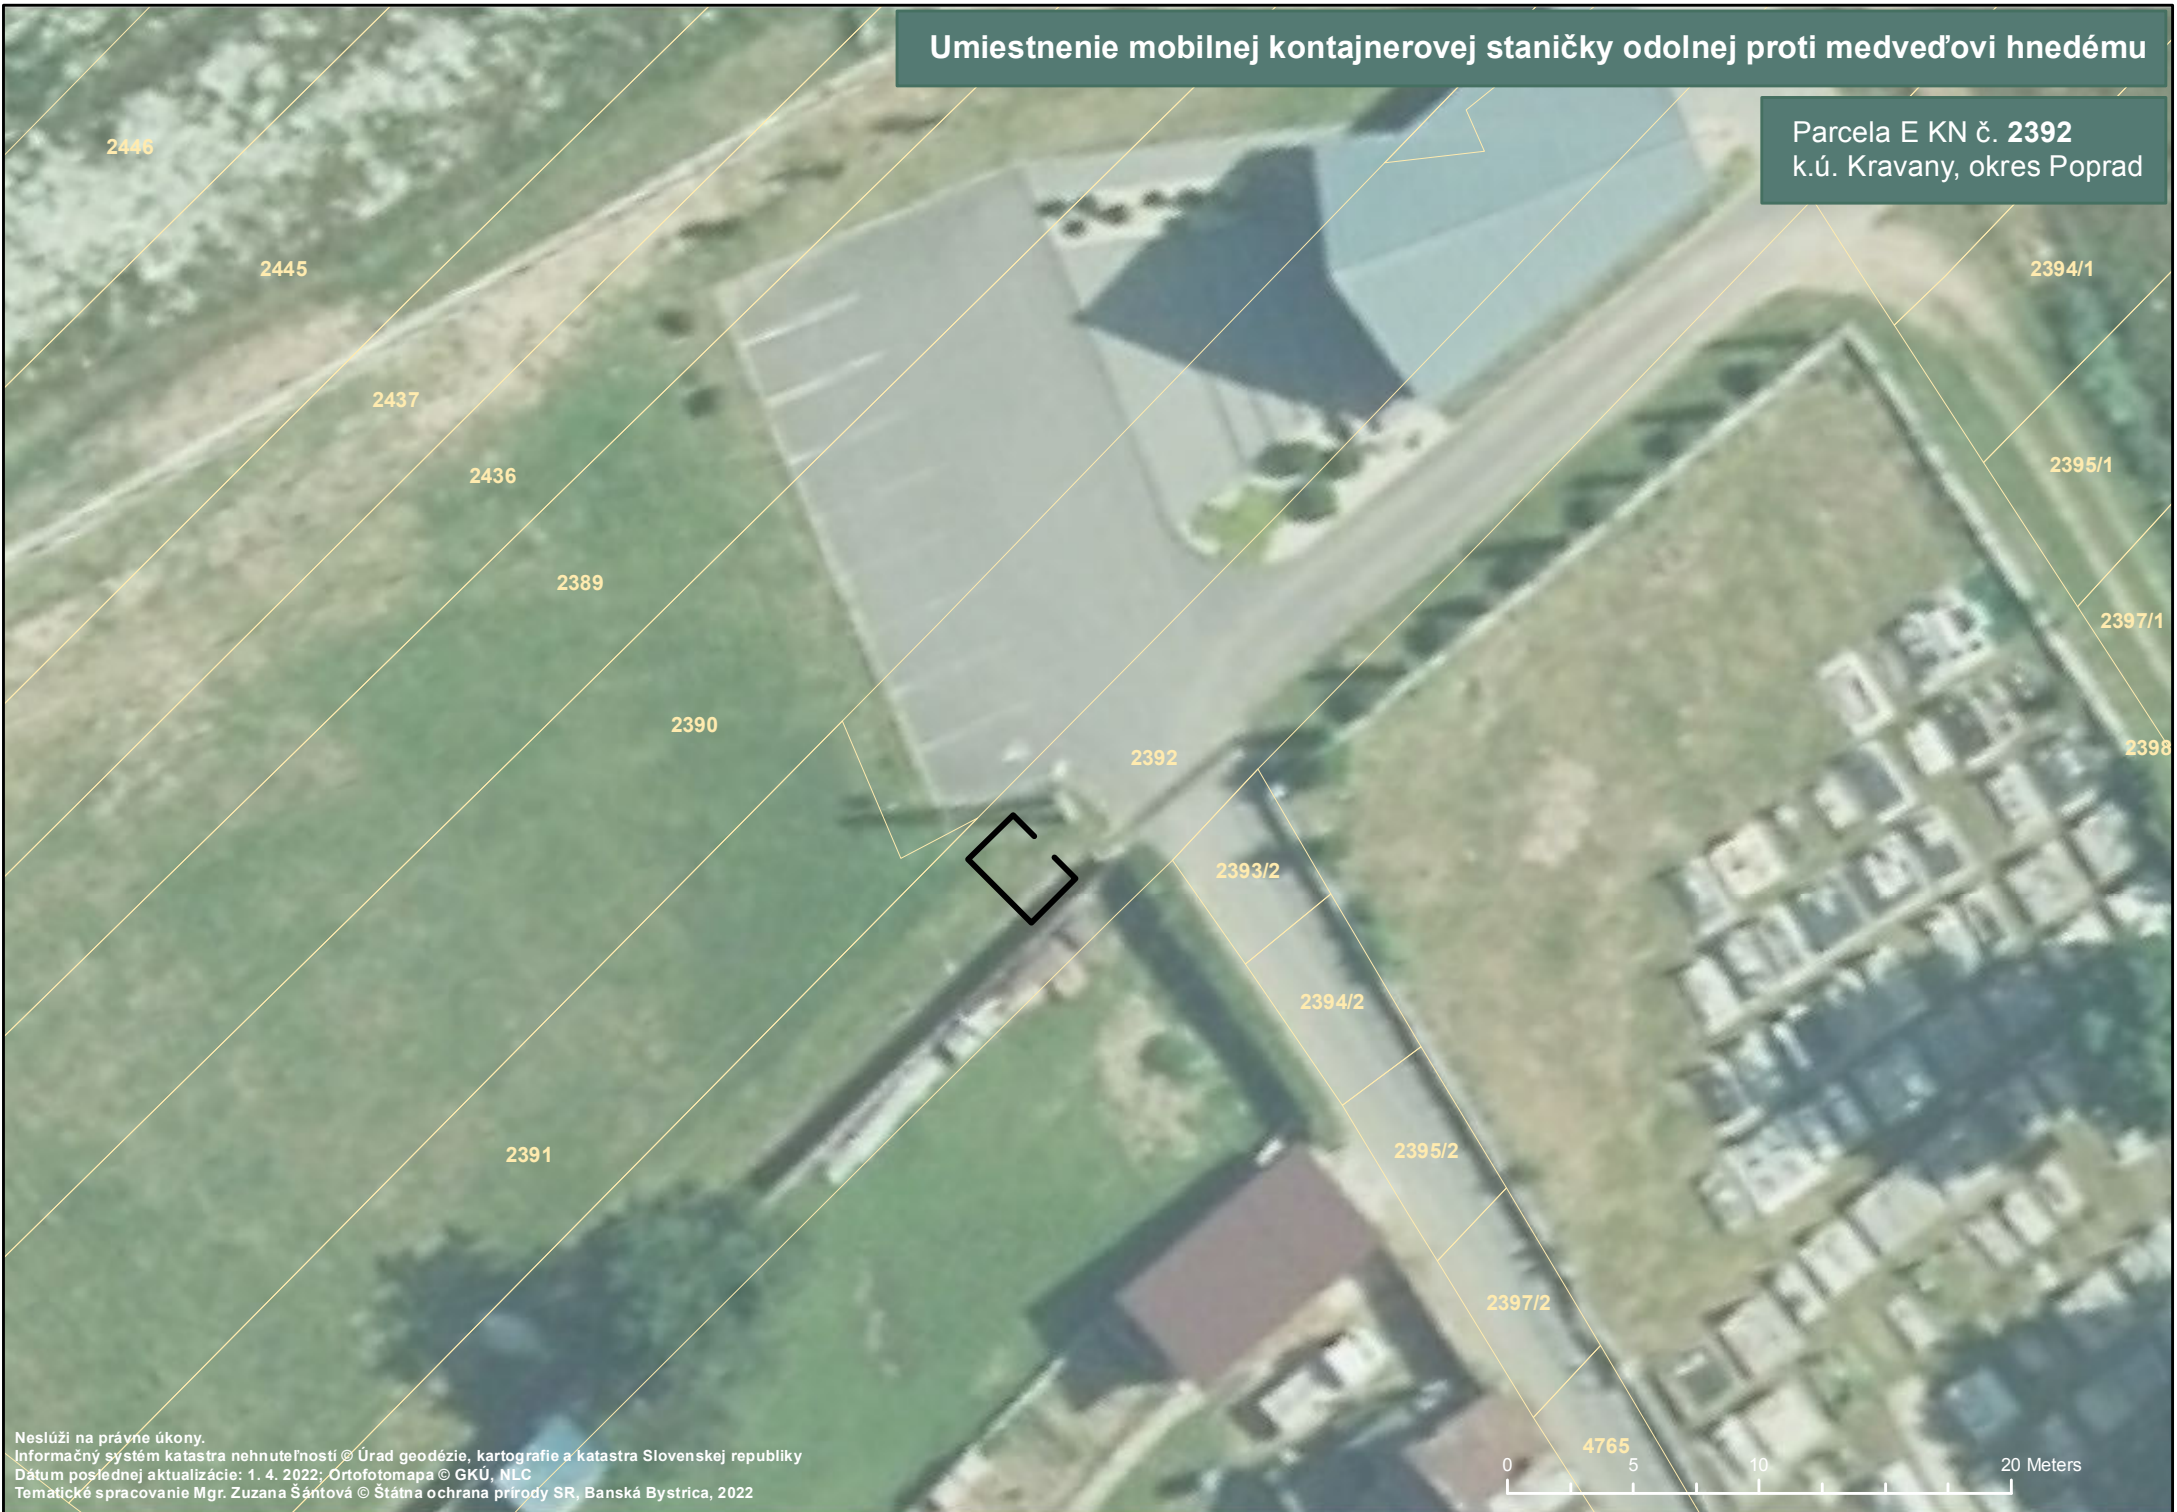

# Umiestnenie mobilnej kontajnerovej staničky odolnej proti medveďovi hnedému

Parcela E KN č. 2392  
k.ú. Kravany, okres Poprad

Neslúži na právne účely.  
Informačný systém katastra nehnuteľností © Úrad geodézie, kartografie a katastra Slovenskej republiky  
Dátum poslednej aktualizácie: 1. 4. 2022; Ortofotomapa © GKÚ, NLC  
Tematické spracovanie Mgr. Zuzana Šártová © Štátna ochrana prírody SR, Banská Bystrica, 2022

0 5 10 20 Meters  
4765