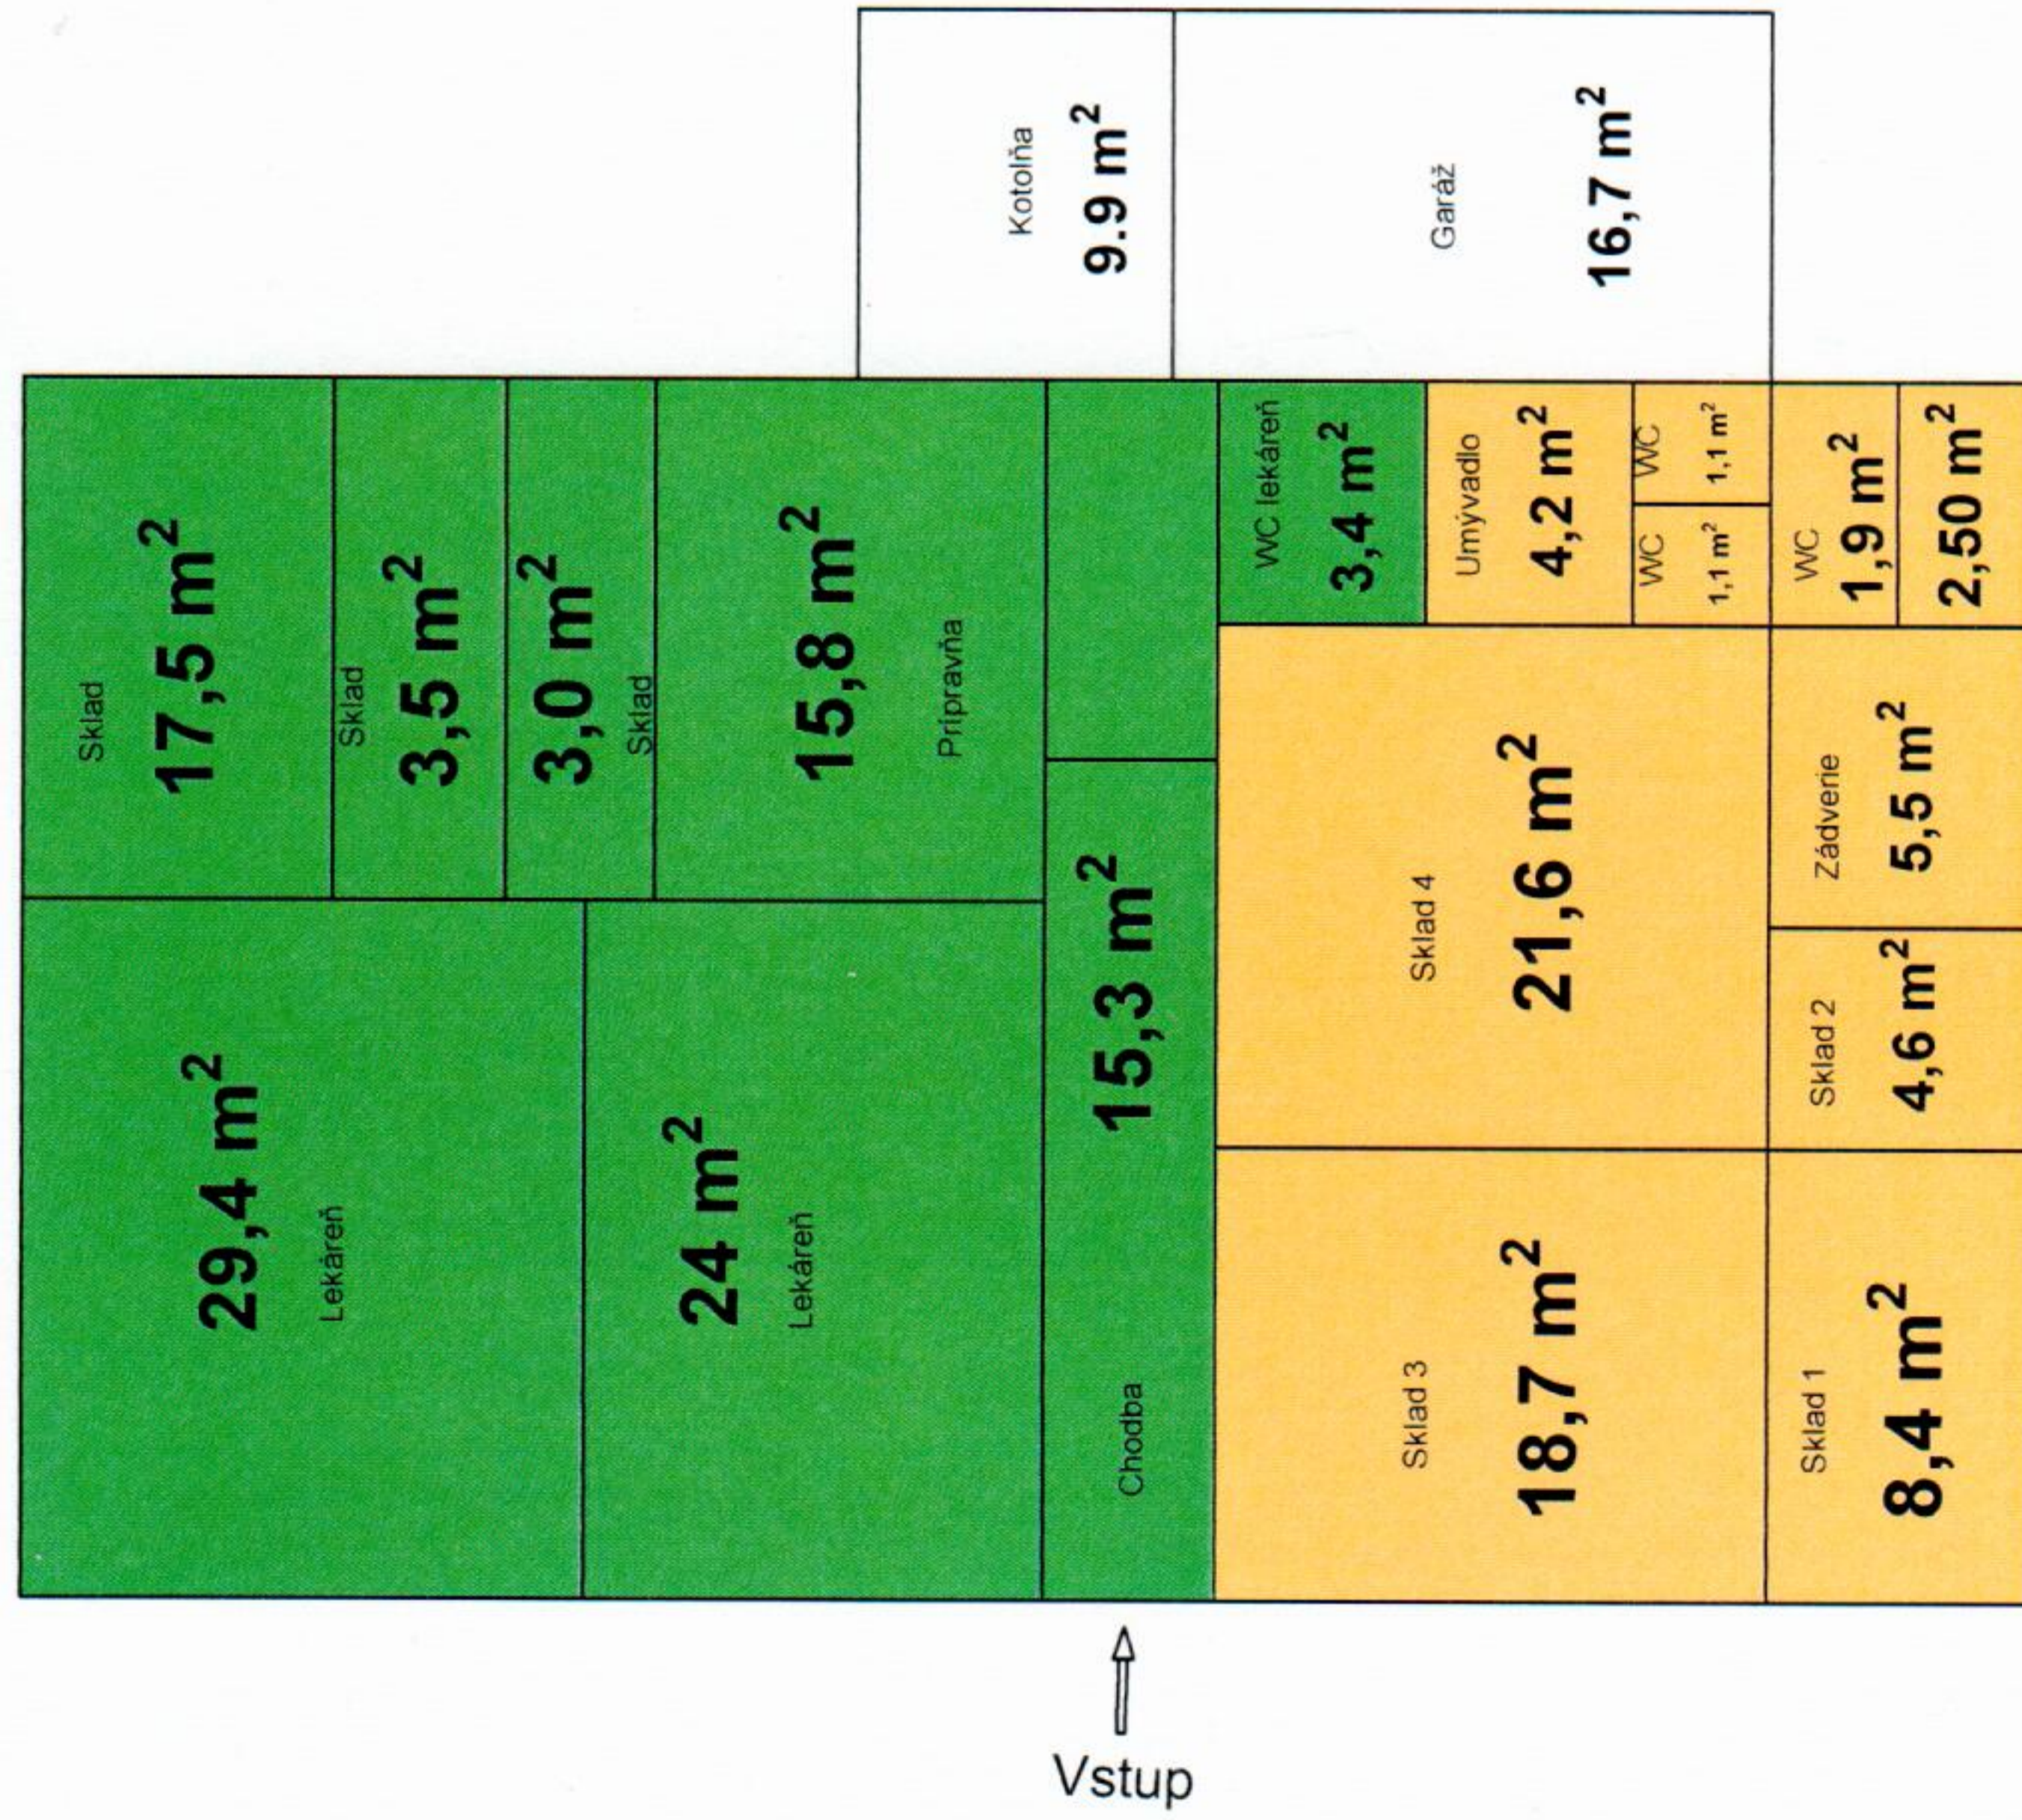

# Príloha č.1

Legenda:

Lekáreň: 112 m<sup>2</sup>

OZ Za krajšie ŠP: 67,40 m<sup>2</sup>

Garáž: 16,7 m<sup>2</sup>

Kotolňa: 9,9 m<sup>2</sup>

↑  
Vstup

↑  
Vstup