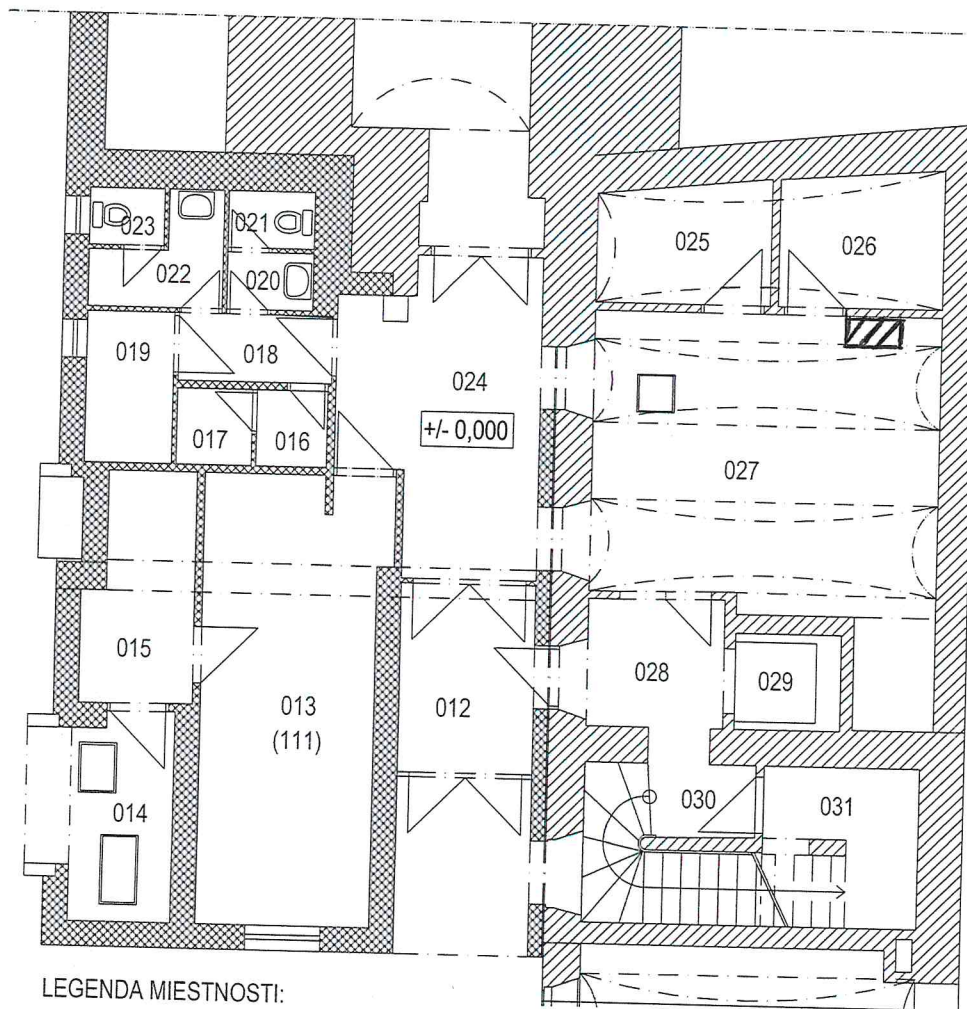

HRANICA POZEMKU

LEGENDA MIESTNOSTI:

- 012 ZÁDVERIE
- 013 UČEBŇA
- 014 SKLAD
- 015 DOMOVÝ ODPAD
- 016 SKLAD
- 017 SKLAD
- 018 CHODBA
- 019 SKLAD
- 020 WC ŽENY - PREDSEŇ
- 021 WC ŽENY - ZÁCHOD
- 022 WC MUŽI - PREDSEŇ
- 023 WC MUŽI - ZÁCHOD
- 024 CHODBA
- 025 SKLAD ČISTIACICH POTRIEB
- 026 SKLAD ČISTIACICH POTRIEB
- 027 FOYER
- 028 CHODBA
- 029 VÝŤAH
- 030 SCHODISKO
- 031 SKLAD

LEGENDA:

-  PÔVODNÁ ČASŤ
-  PRÍSTAVBA

(123) - ČÍSLO MIESTNOSTI UŽÍVATEĽA

222 - ČÍSLO PASPORTIZOVANÉHO PRIESTORU

PÔDORYS I.N.P., M 1 : 100

VYPRACOVAL: ING.ARCH. MILAN ANDRÁŠ, CSc.