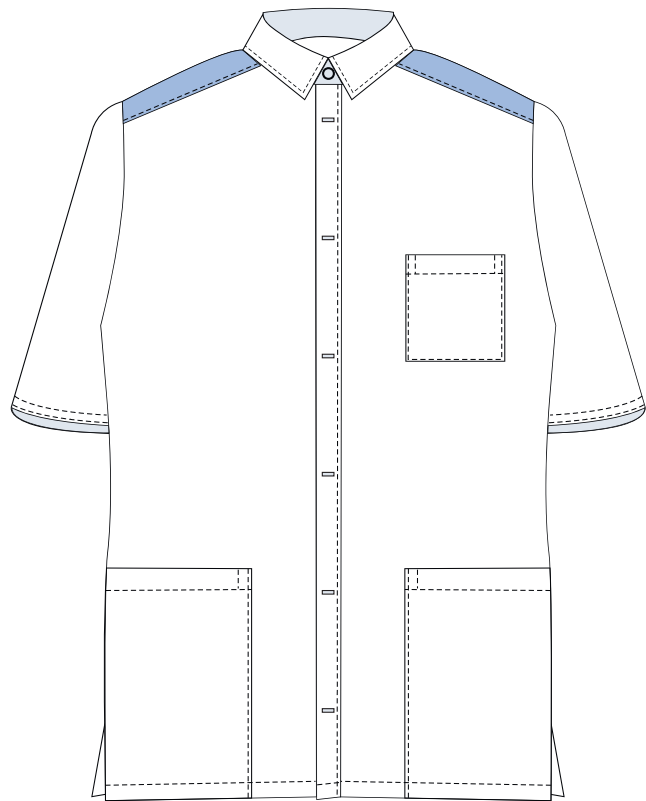

4. Košela dámska - riaditeľka úseku ošetrovatel'stva

Pantone 11-4001 TCX

5. Košela pánska - vrchná sestra, staničná sestra, farmaceutický laborant

Pantone 18-5633 TCX

Pantone 14-3906 TCX

Pantone 16-4529 TCX