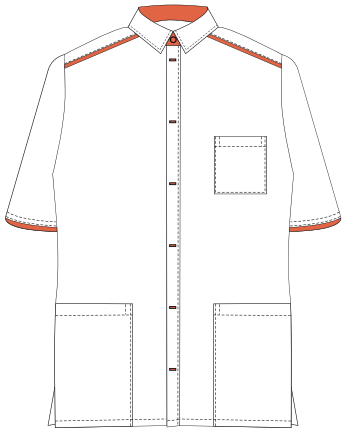

1. Košela pánska - lekár, lekárnik

Pantone 13-0940 TCX

Pantone 17-1456 TCX

Pantone 16-1358 TCX

Pantone 18-1643 TCX

Pantone 19-3950 TCX

Pantone 18-5633 TCX

Pantone 16-4529 TCX