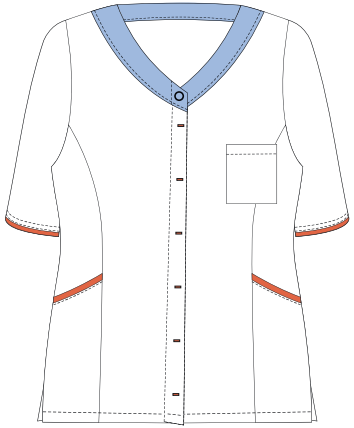

Pantone 17-1456 TCX