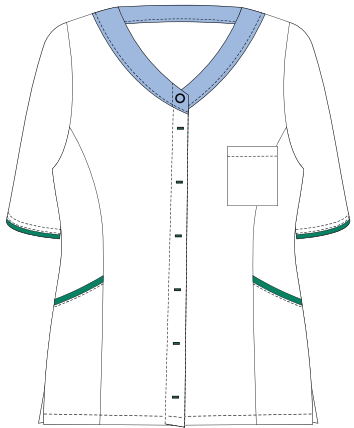

6. Košela dámska - vrchná sestra, staničná sestra, farmaceutický laborant

Pantone 13-0940 TCX

Pantone 17-1456 TCX

Pantone 16-1358 TCX

Pantone 18-1643 TCX

Pantone 19-3950 TCX

Pantone 18-5633 TCX

Pantone 16-4529 TCX