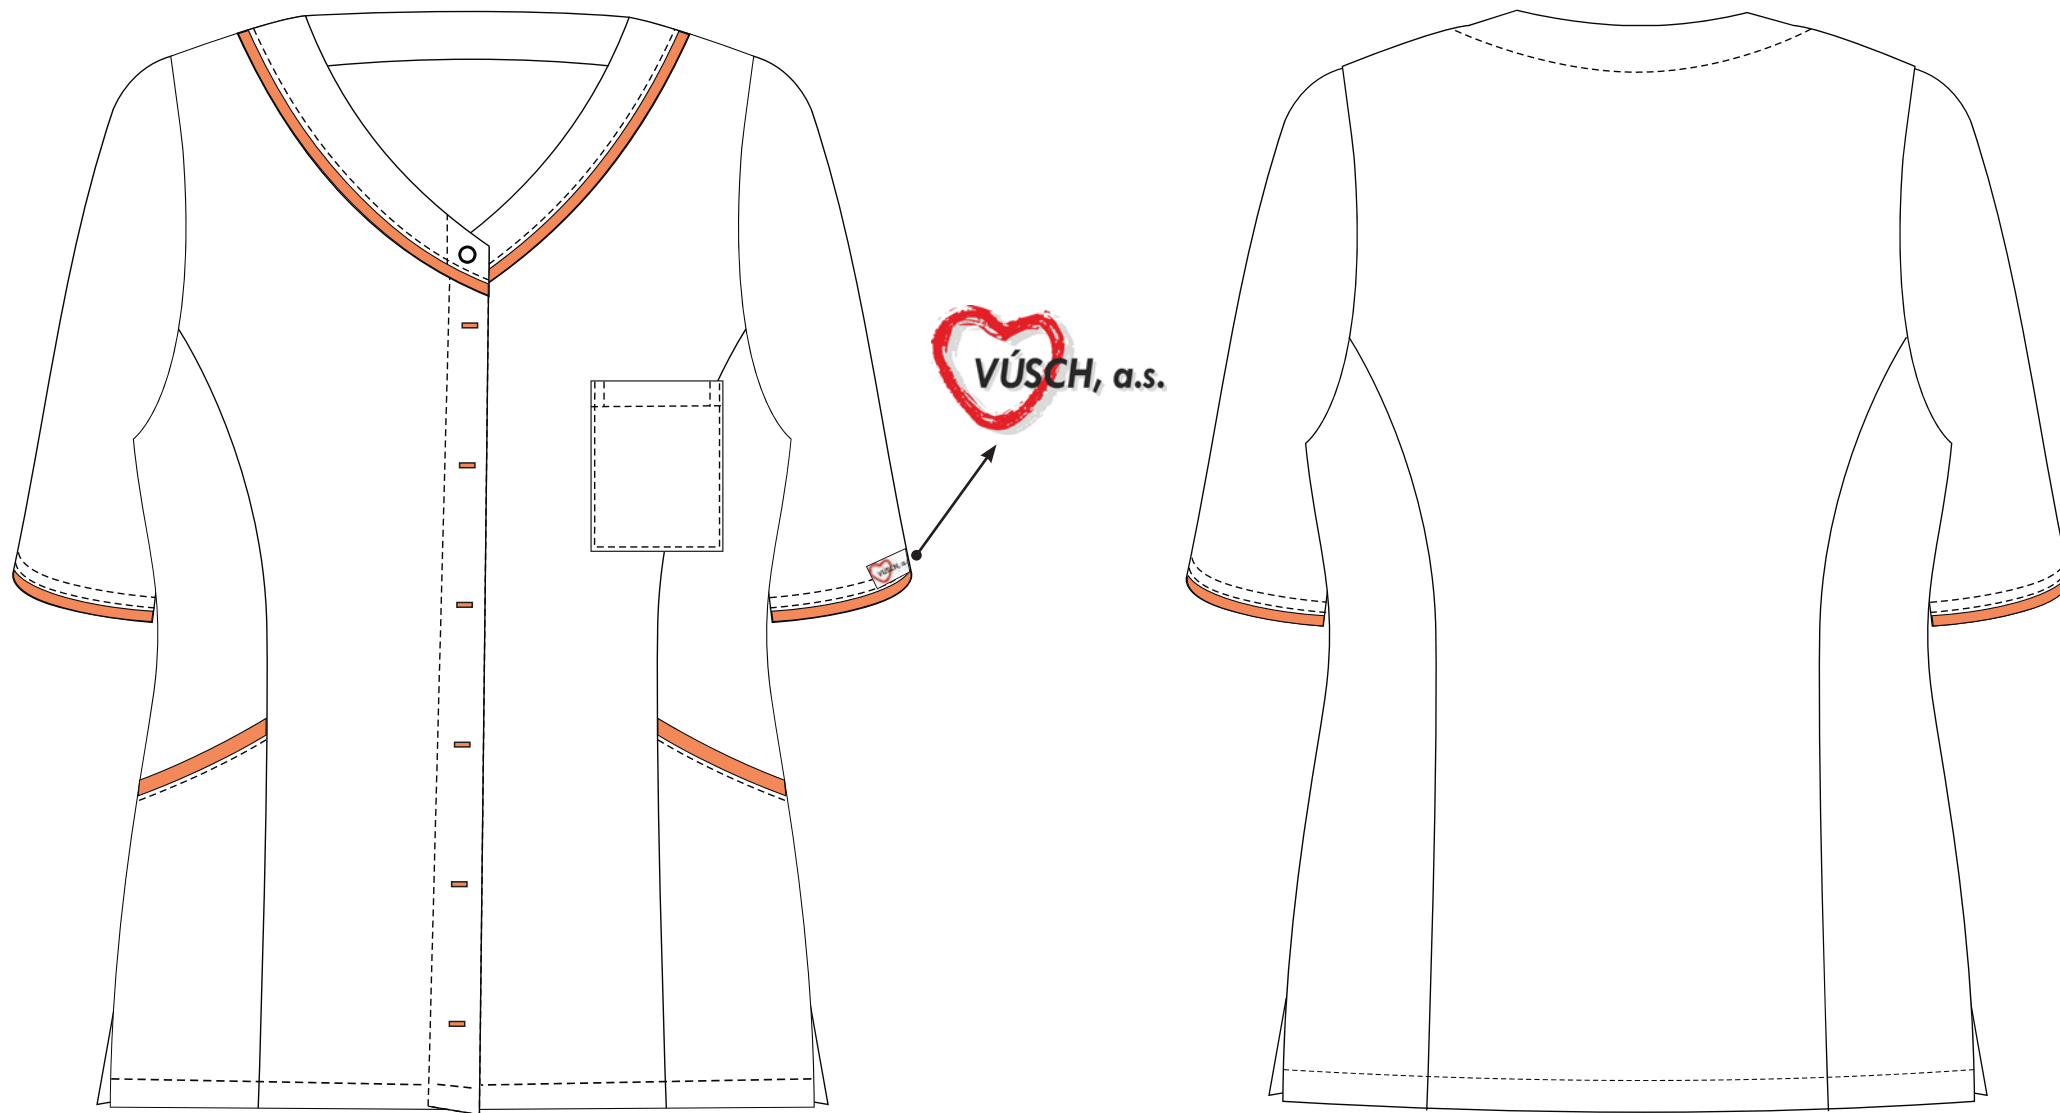

2. Košela dámska - lekárka, lekárnik

Pantone 16-1358 TCX