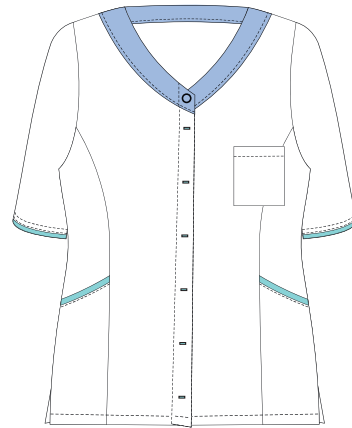

6. Košela dámska - vrchná sestra, staničná sestra, farmaceutický laborant

Pantone 13-0940 TCX

Pantone 17-1456 TCX

Pantone 16-1358 TCX

Pantone 18-1643 TCX

Pantone 19-3950 TCX

Pantone 18-5633 TCX

Pantone 16-4529 TCX