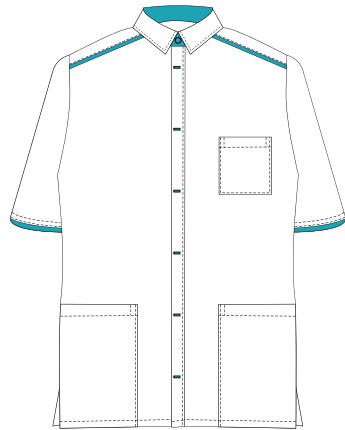

1. Košela pánska - lekár, lekárnik

Pantone 13-0940 TCX

Pantone 17-1456 TCX

Pantone 16-1358 TCX

Pantone 18-1643 TCX

Pantone 19-3950 TCX

Pantone 18-5633 TCX

Pantone 16-4529 TCX