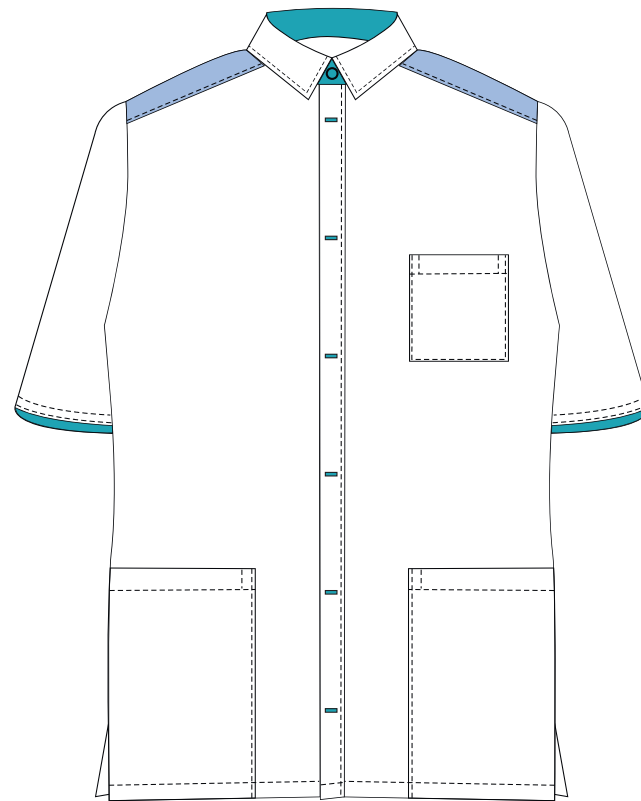

4. Košela dámska - riaditeľka úseku ošetrovatel'stva

Pantone 11-4001 TCX

5. Košela pánska - vrchná sestra, staničná sestra, farmaceutický laborant

Pantone 18-5633 TCX

Pantone 14-3906 TCX

Pantone 16-4529 TCX