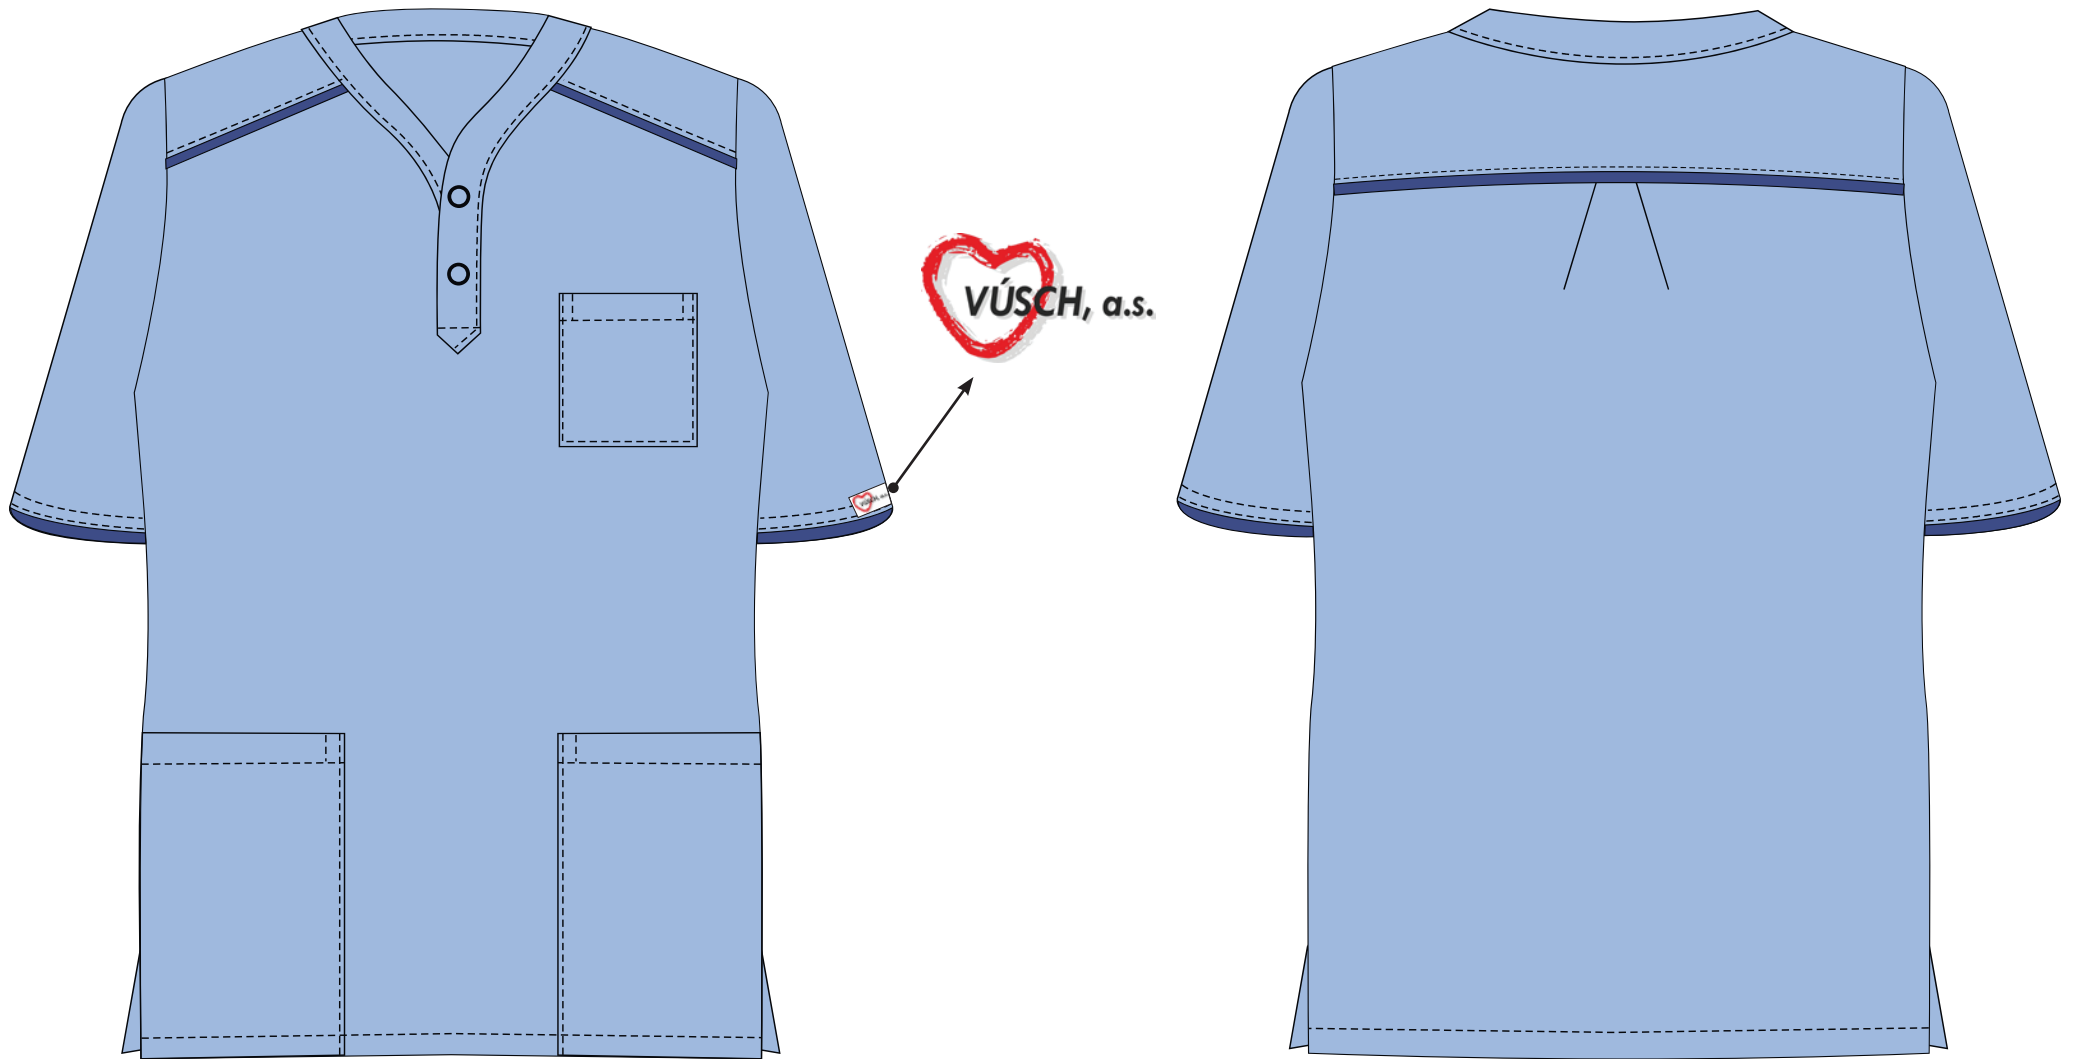

7. Blúza pánska - sestra, zdravotný asistent fyzioterapeut, rádiologický technik,
technik prebiomedicínske inžinierstvo farmaceutický laborant

Pantone 19-3950 TCX