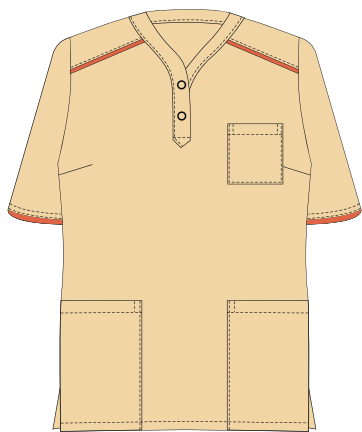

Pantone 17-1456 TCX