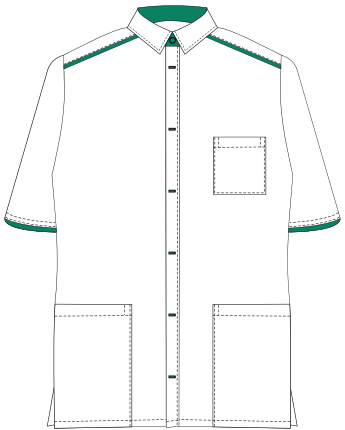

1. Košela pánska - lekár, lekárnik

Pantone 13-0940 TCX

Pantone 17-1456 TCX

Pantone 16-1358 TCX

Pantone 18-1643 TCX

Pantone 19-3950 TCX

Pantone 18-5633 TCX

Pantone 16-4529 TCX