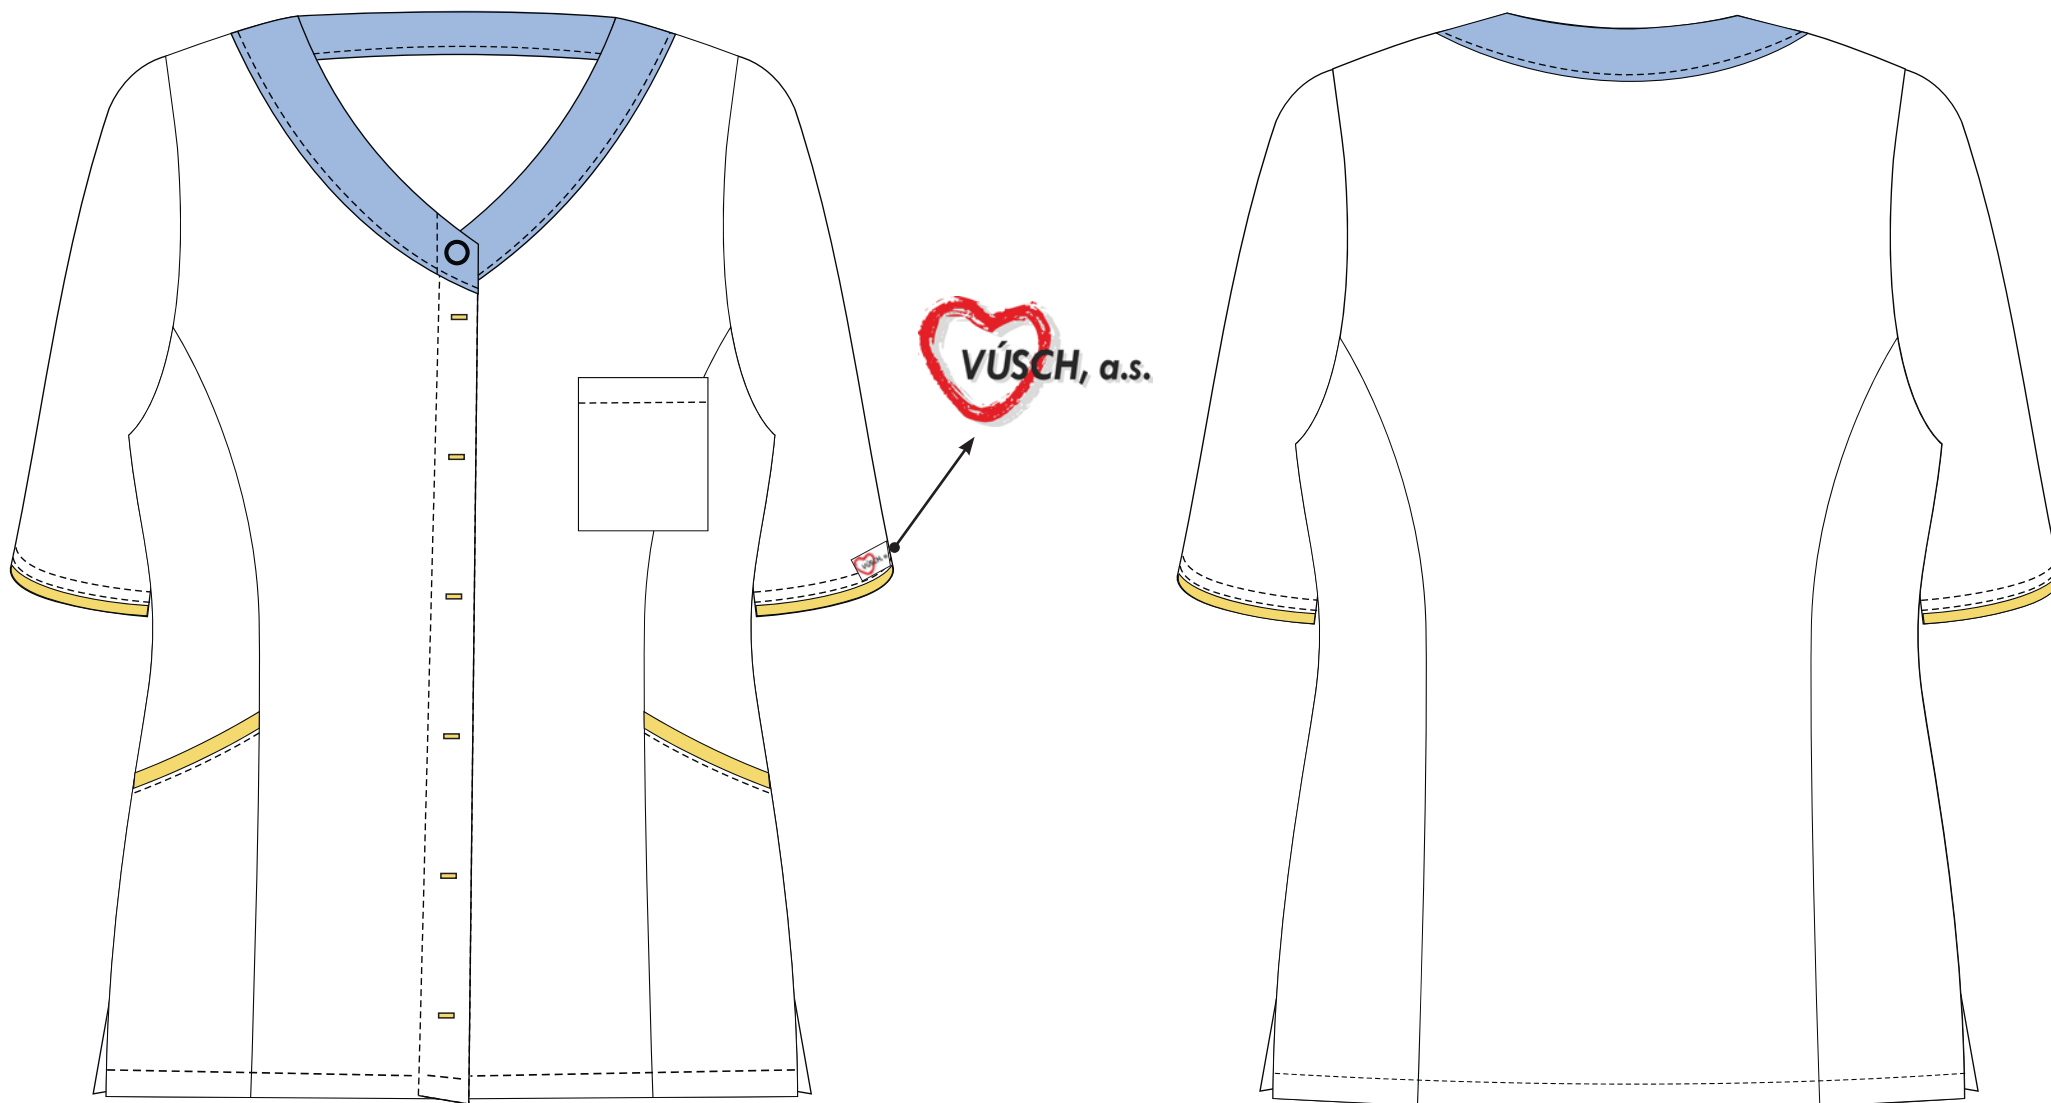

6. Košela dámska - vrchná sestra, staničná sestra, farmaceutický laborant

Pantone 13-0940 TCX