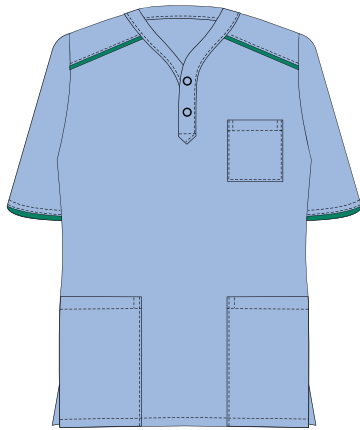

Pantone 18-5633 TCX