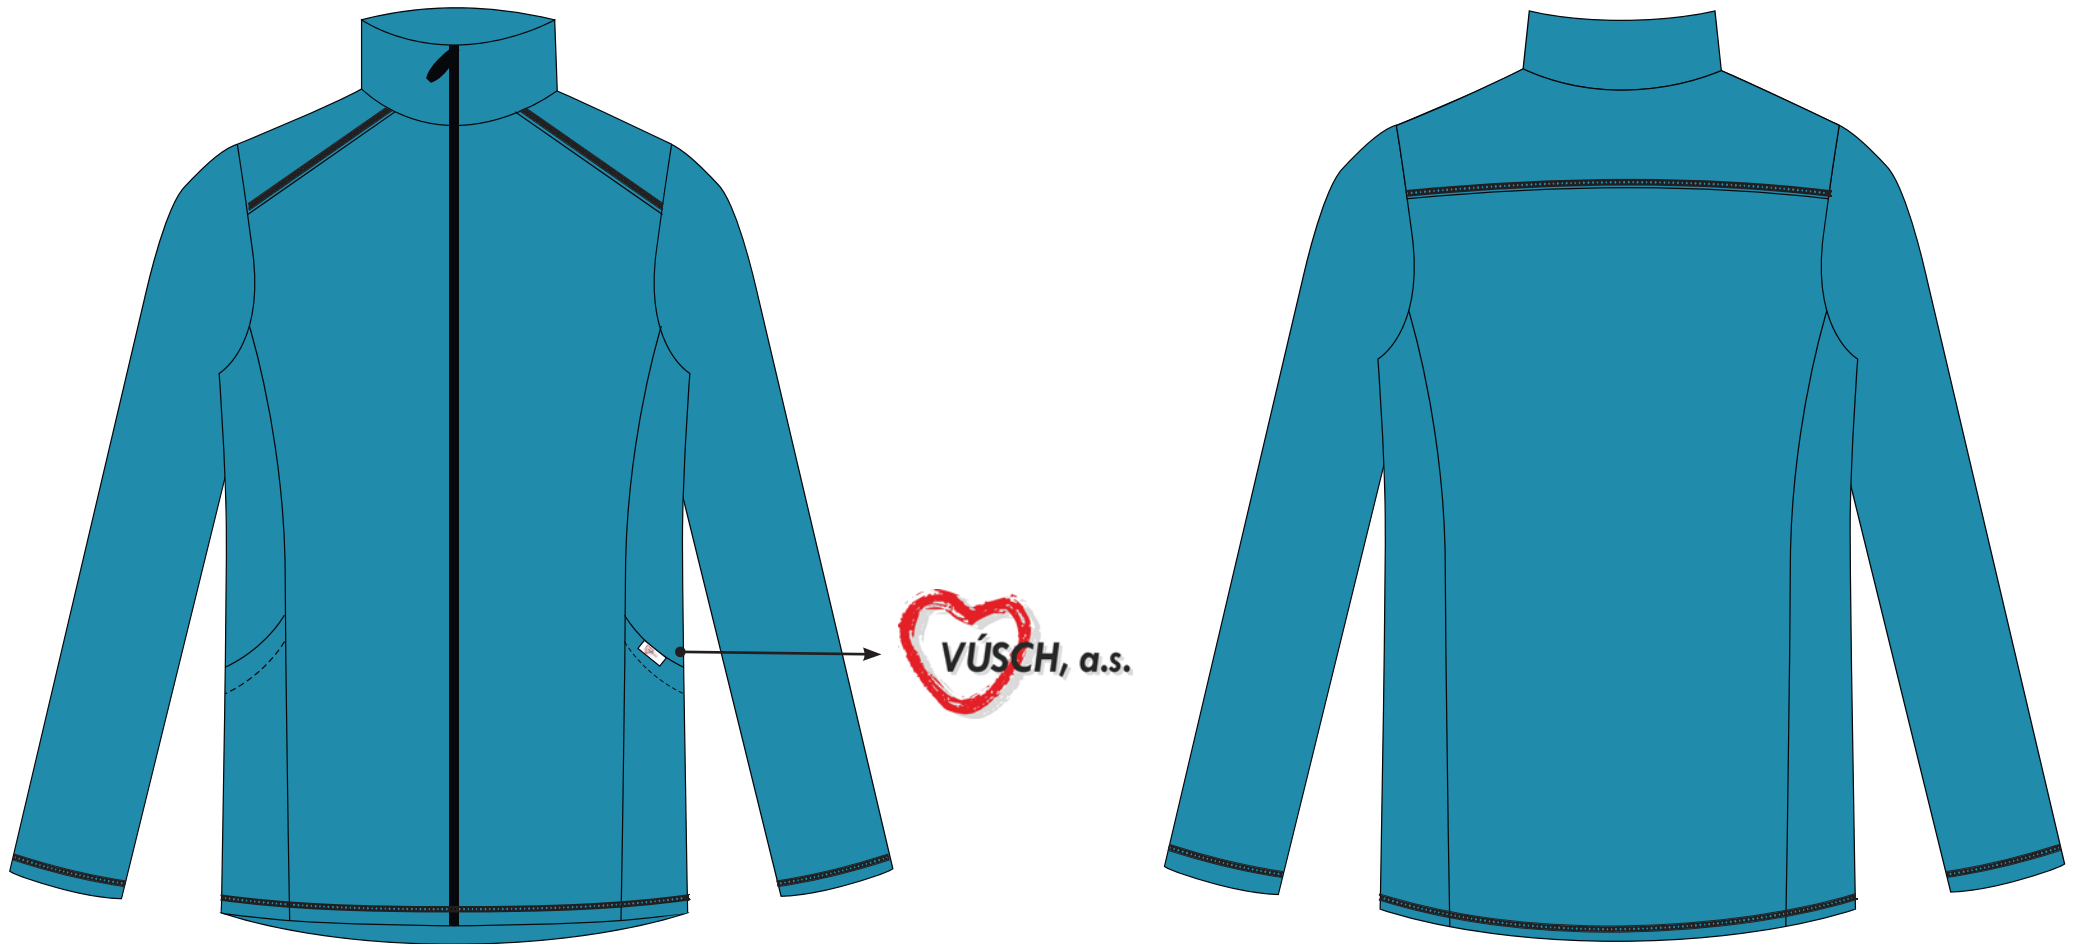

24. Mikina fleece - žltá

Pantone 11-0622 TCX

25. Mikina fleecce - ruřová

Pantone 18-1741 TCX

26. Mikina fleecce - tyrkysová

Pantone 18-4247 TCX

27. Vesta fleece - biela

Pantone 17-1456 TCX