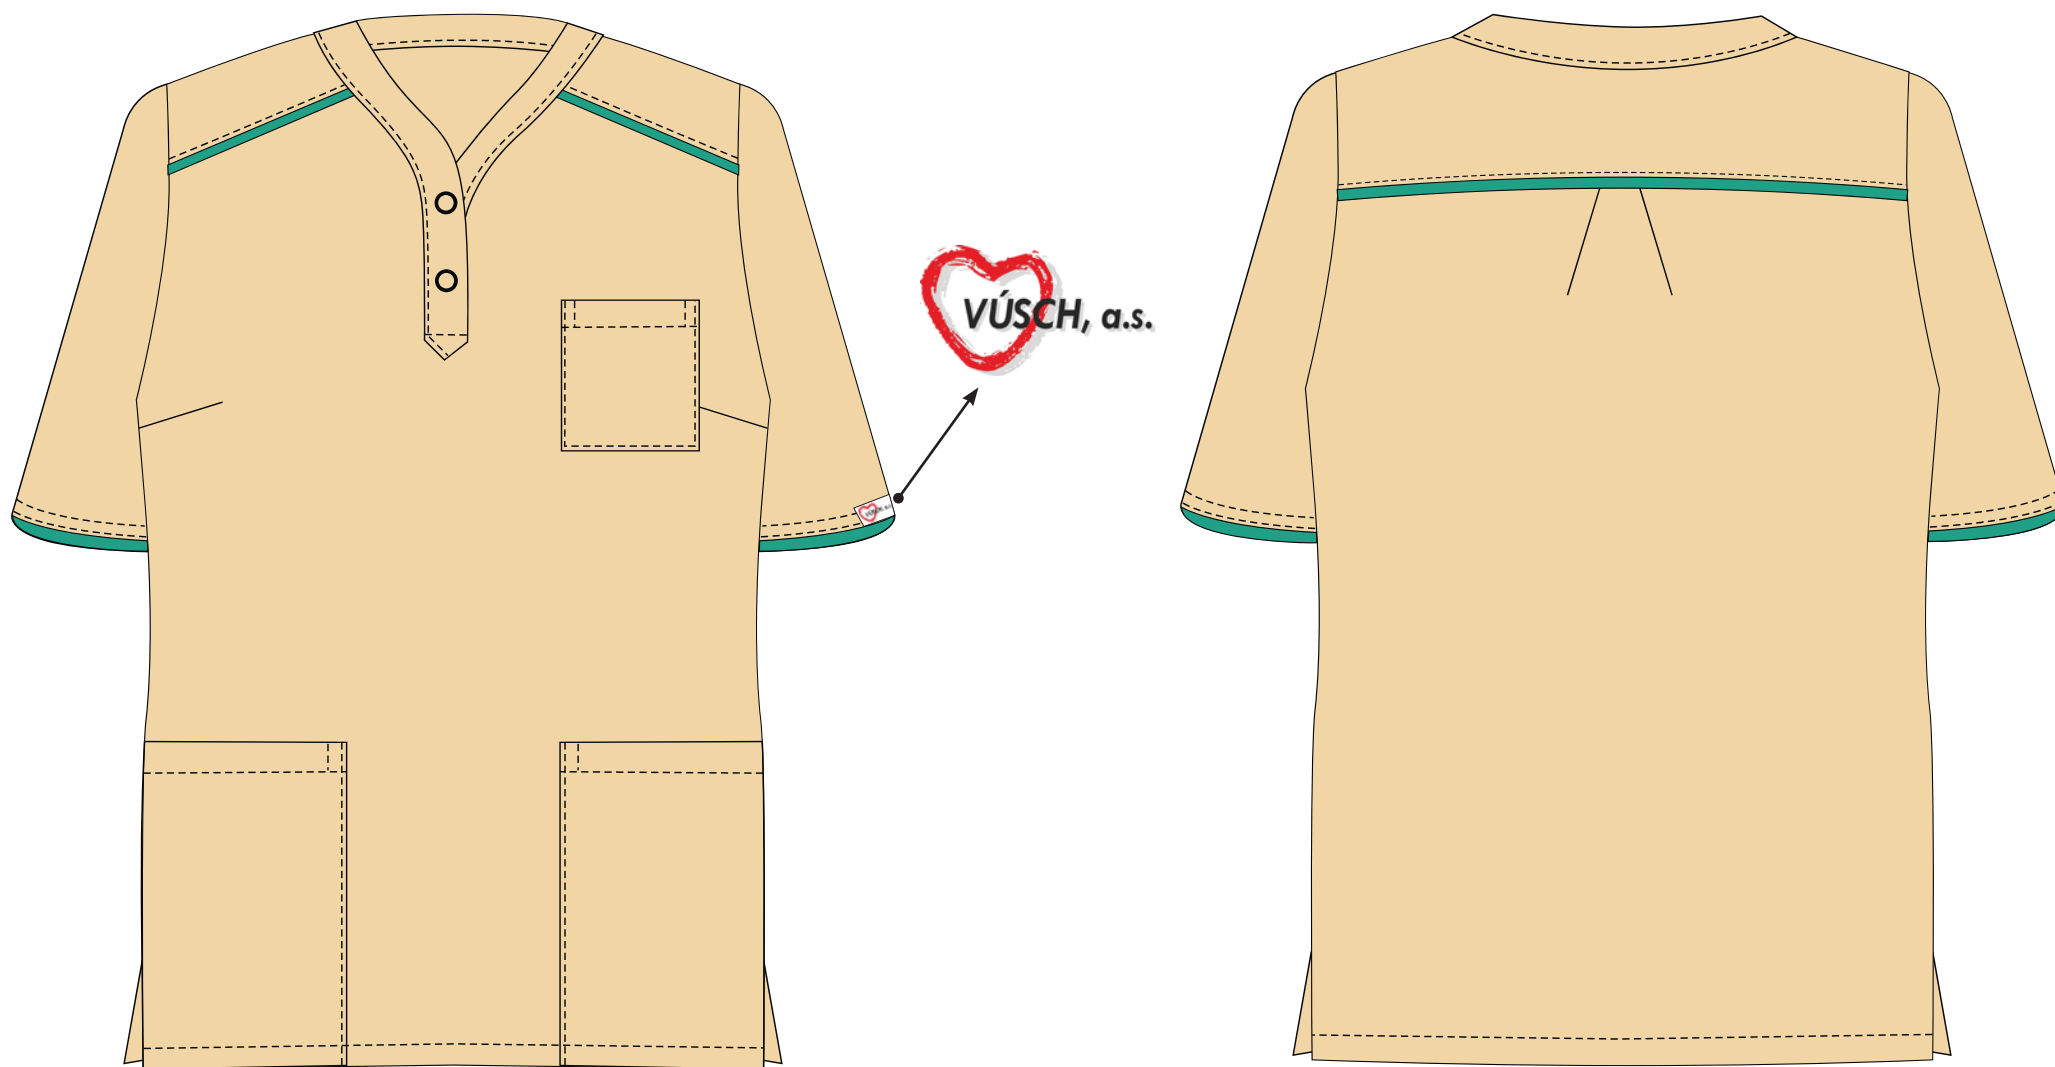

11. Blúza dámska - pracovník pre zdravotnú dokumentáciu

Pantone 18-5633 TCX