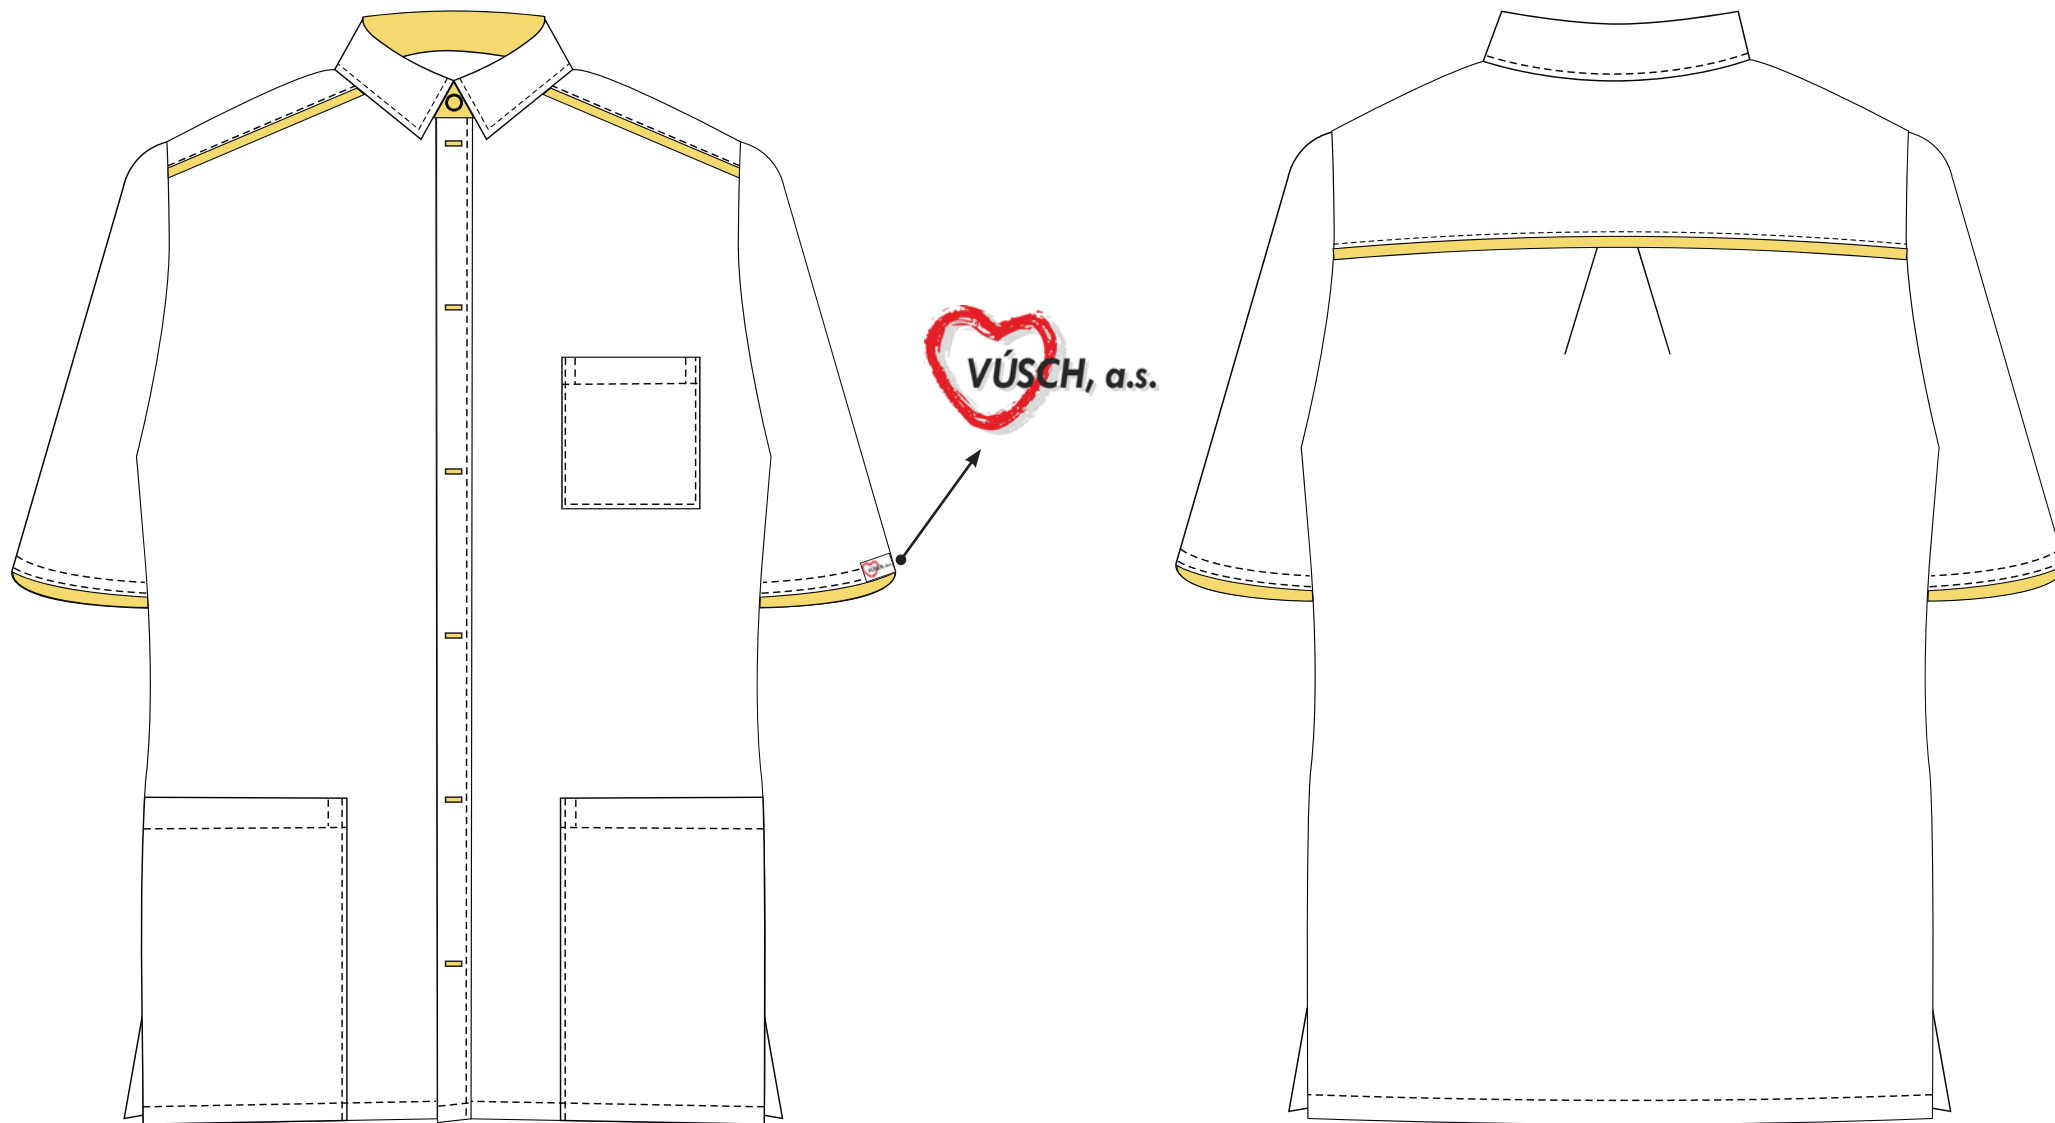

1. Košela pánska - lekár, lekárnik

Pantone 13-0940 TCX

Pantone 17-1456 TCX

Pantone 16-1358 TCX

Pantone 18-1643 TCX

Pantone 19-3950 TCX

Pantone 18-5633 TCX

Pantone 16-4529 TCX