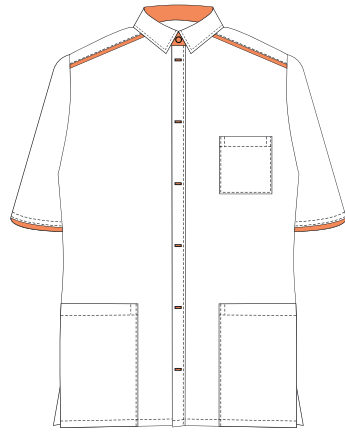

1. Košela pánska - lekár, lekárnik

Pantone 13-0940 TCX

Pantone 17-1456 TCX

Pantone 16-1358 TCX

Pantone 18-1643 TCX

Pantone 19-3950 TCX

Pantone 18-5633 TCX

Pantone 16-4529 TCX