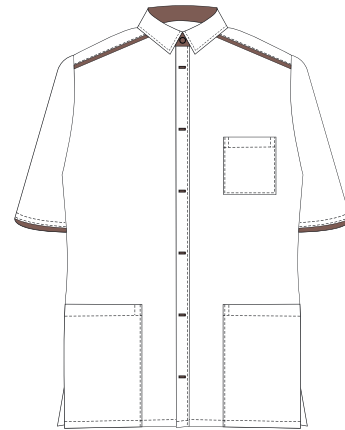

1. Košela pánska - lekár, lekárnik

Pantone 13-0940 TCX

Pantone 17-1456 TCX

Pantone 16-1358 TCX

Pantone 18-1643 TCX

Pantone 19-3950 TCX

Pantone 18-5633 TCX

Pantone 16-4529 TCX