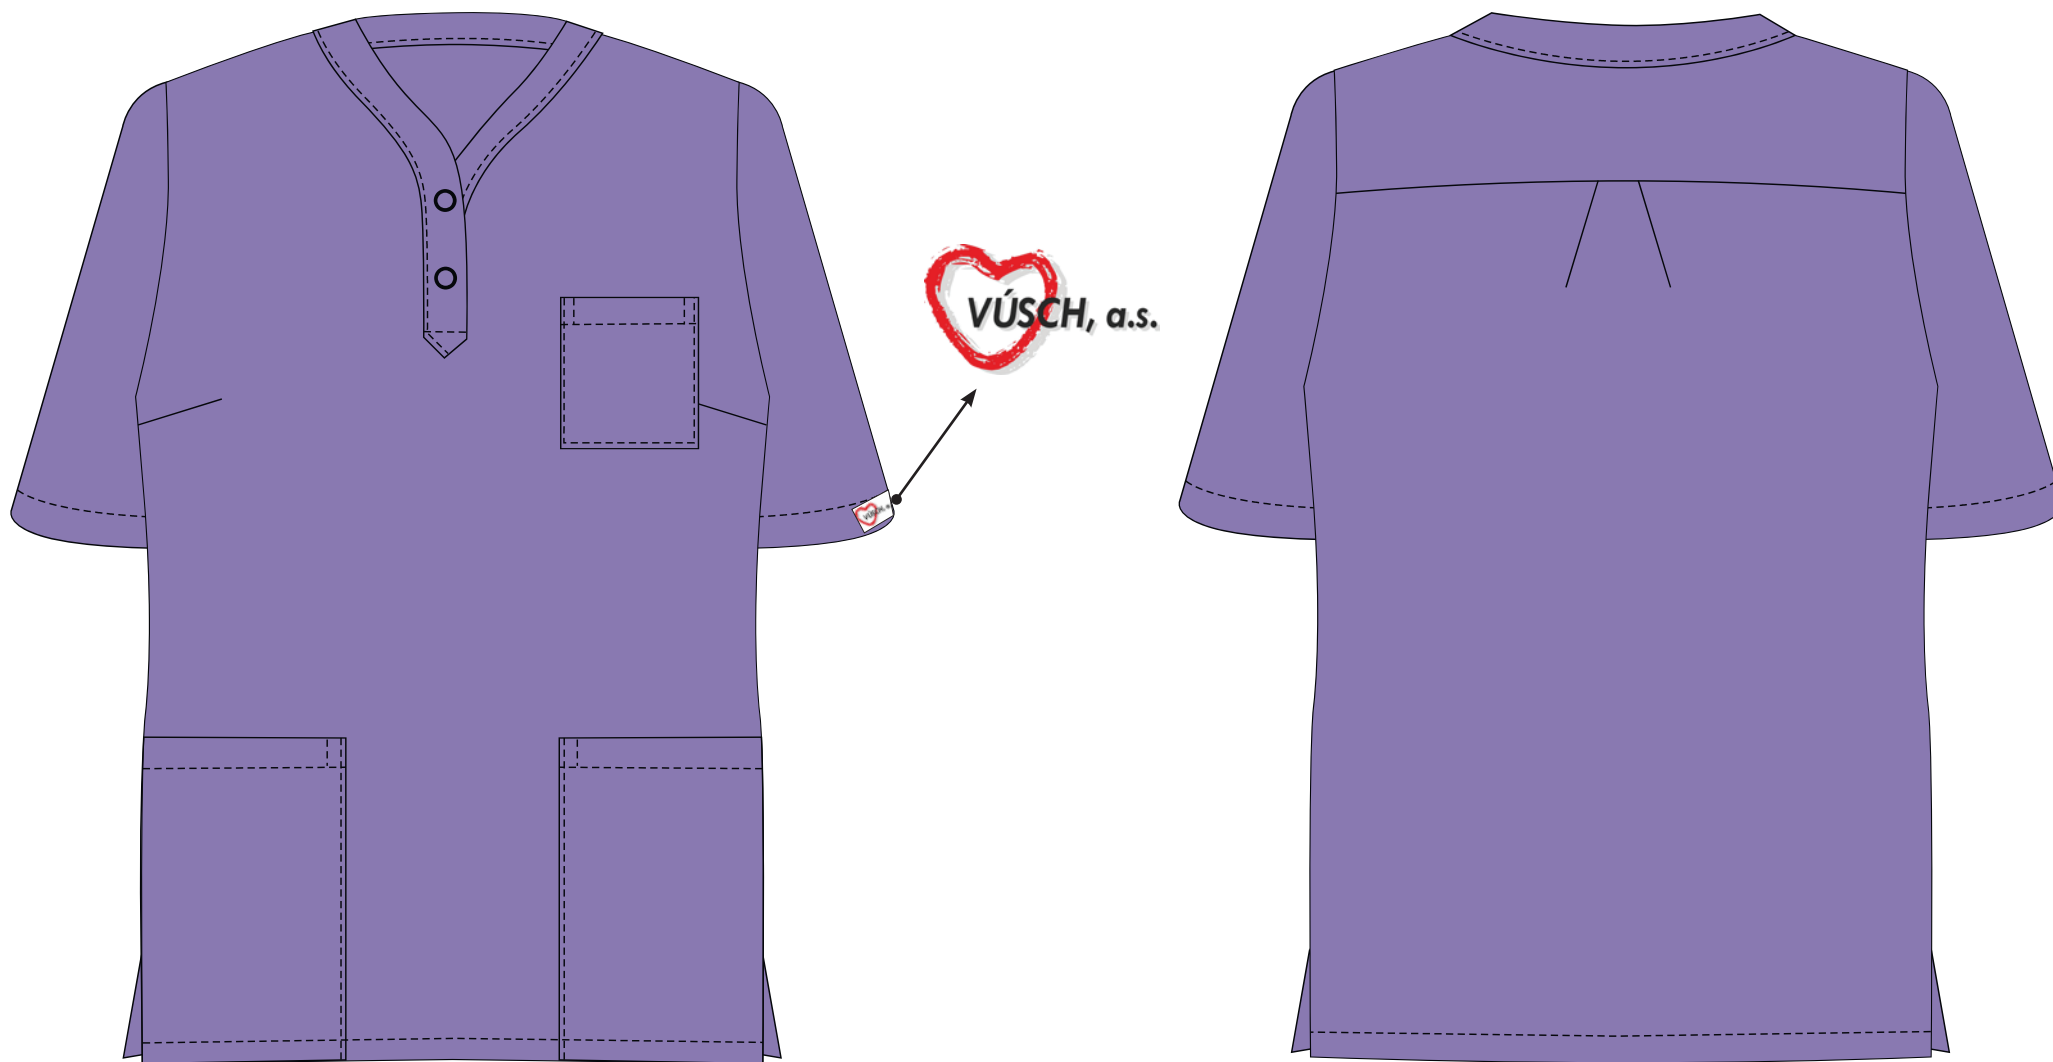

9. Bluza pánska - pomocný personál v zdravotníctve, sanitár, referent pre správu a evidenciu prádla

Pantone 16-3720 TCX

10. Blúza dámska - pomocný personál v zdravotníctve, sanitár, referent pre správu a evidenciu prádla