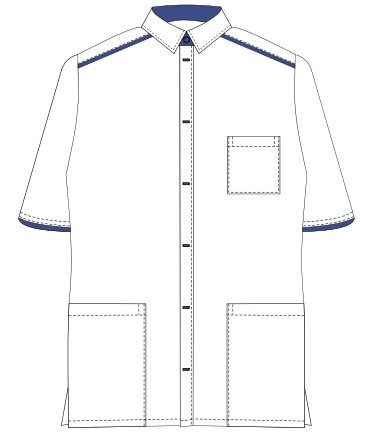

1. Košela pánska - lekár, lekárnik

Pantone 13-0940 TCX

Pantone 17-1456 TCX

Pantone 16-1358 TCX

Pantone 18-1643 TCX

Pantone 19-3950 TCX

Pantone 18-5633 TCX

Pantone 16-4529 TCX