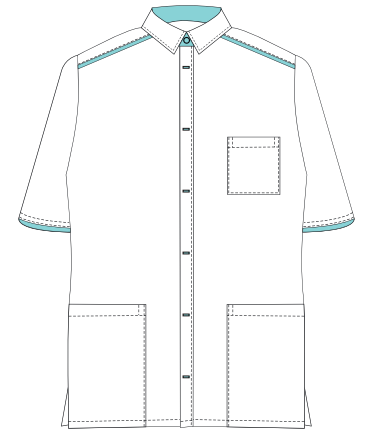

Pantone 14-4809 TCX