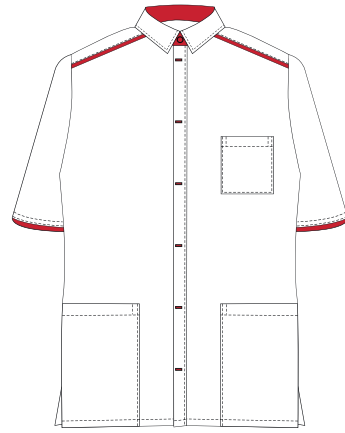

1. Košela pánska - lekár, lekárnik

Pantone 13-0940 TCX

Pantone 17-1456 TCX

Pantone 16-1358 TCX

Pantone 18-1643 TCX

Pantone 19-3950 TCX

Pantone 18-5633 TCX

Pantone 16-4529 TCX