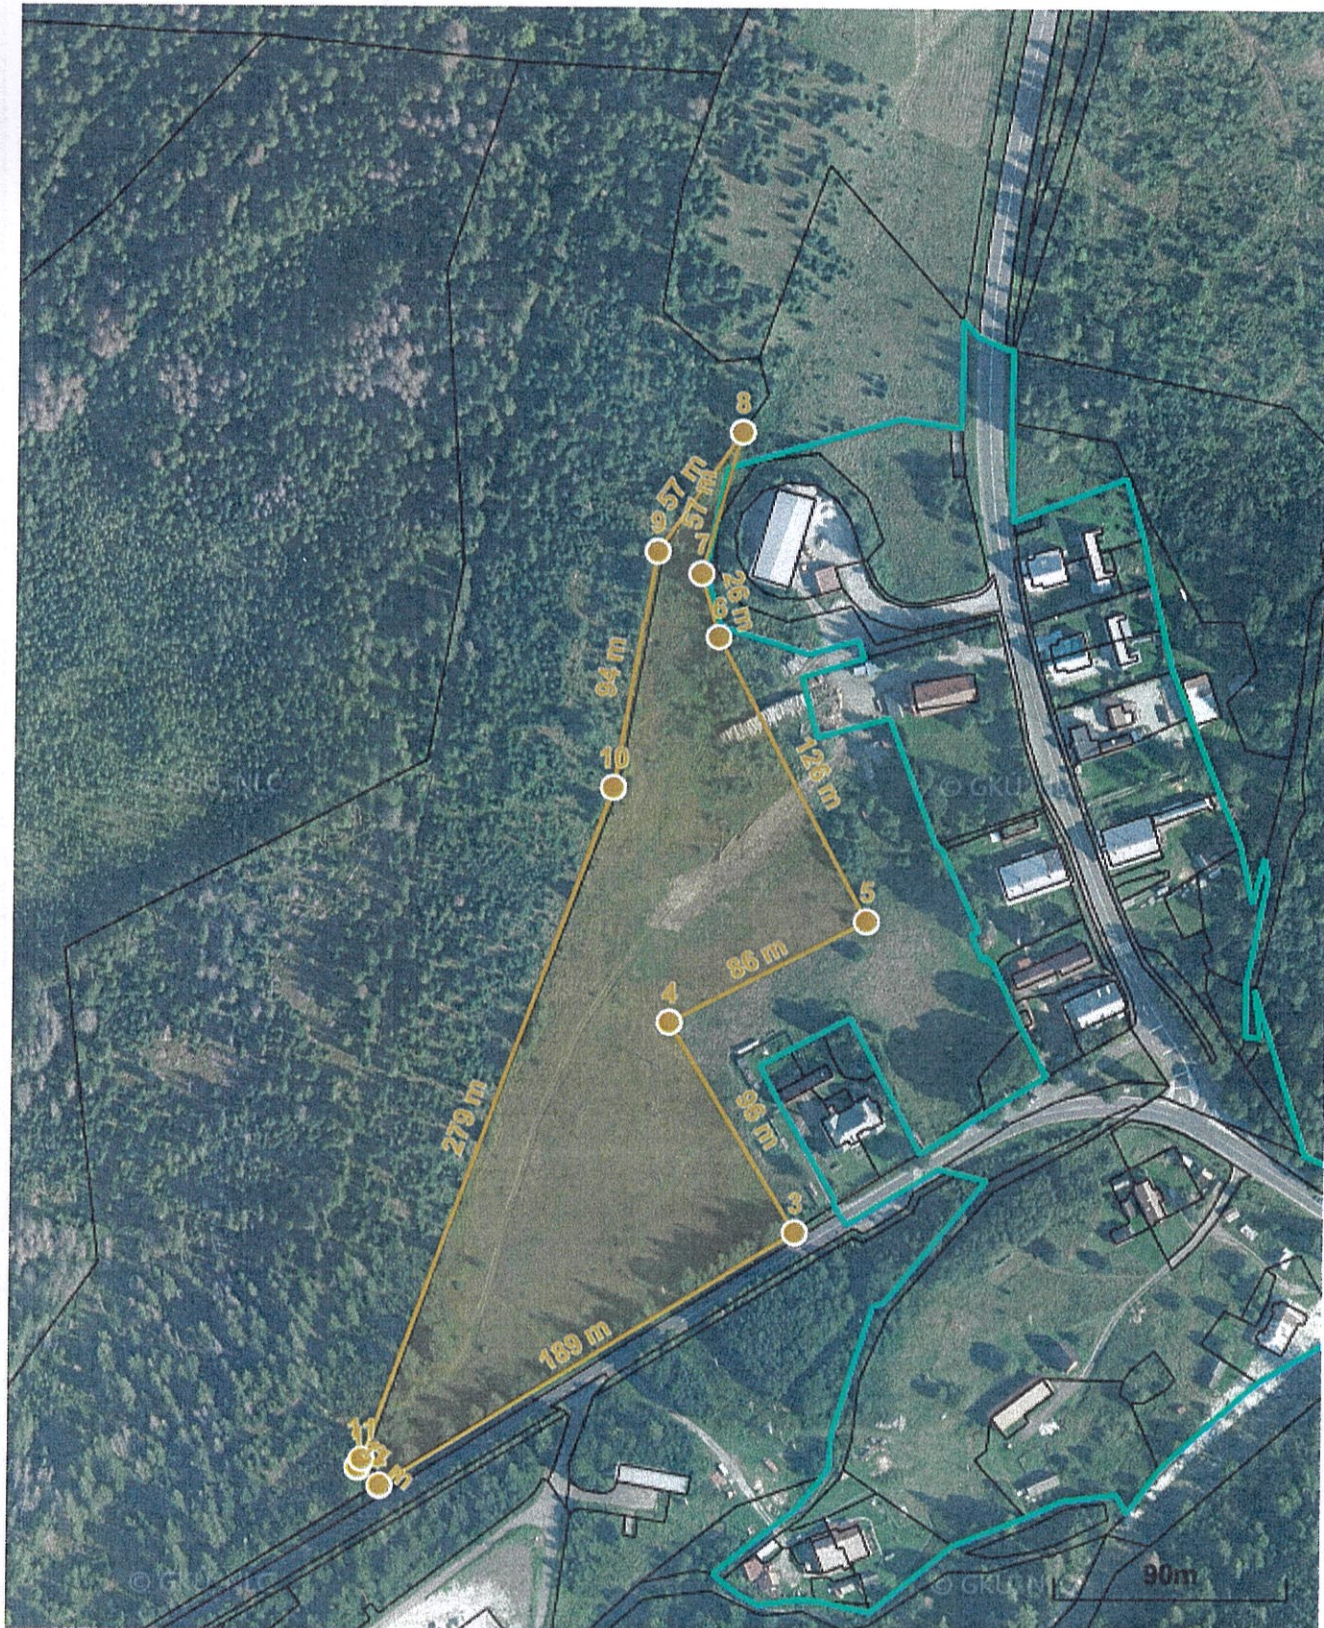

Export

Prešovský > Poprad > Tatranská Javorina > k.ú. Tatranská Javorina

Vytlačené z aplikácie [Mapový klient ZBGIS](#). Nepoužiteľné na právne úkony.

(1/1)

Meranie a grafické znázornenie je len informatívne a je nepoužiteľné na vytýčenie hraníc pozemkov a osadenie stavieb na pozemky. Vytýčenie hraníc pozemkov a osadenie stavieb na pozemky môže vykonať len odborne spôsobilá osoba.