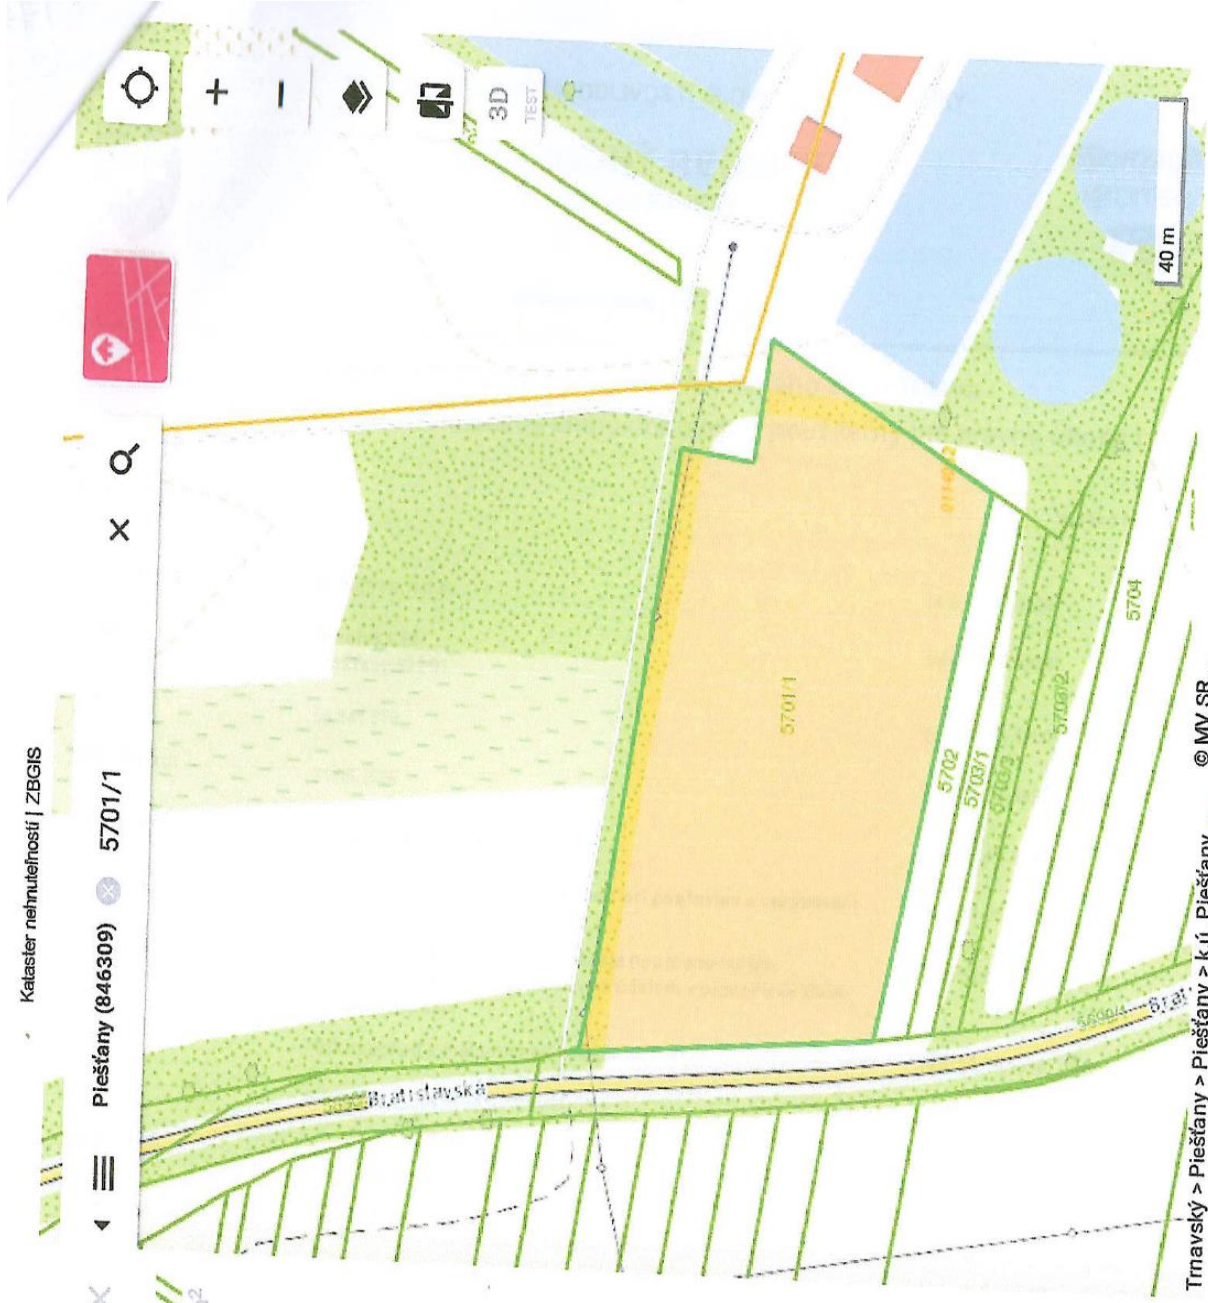

Parcela registra E

5701/1

9859 m²

5701/1

k.ú. Piešťany (846309), obec Piešťany

LV 11967 ÚPLNÝ

LV 11967 ČIASTOČNÝ

KÓPIA Z MAPY URČENÉHO OPERÁTU

1. Trnavský samosprávny kraj, Starohájska 10, Trnava,
PSČ 917 01, SR
Podiel: 1/1

Trnavský > Piešťany > Piešťany > k.ú. Piešťany © MV SR ...