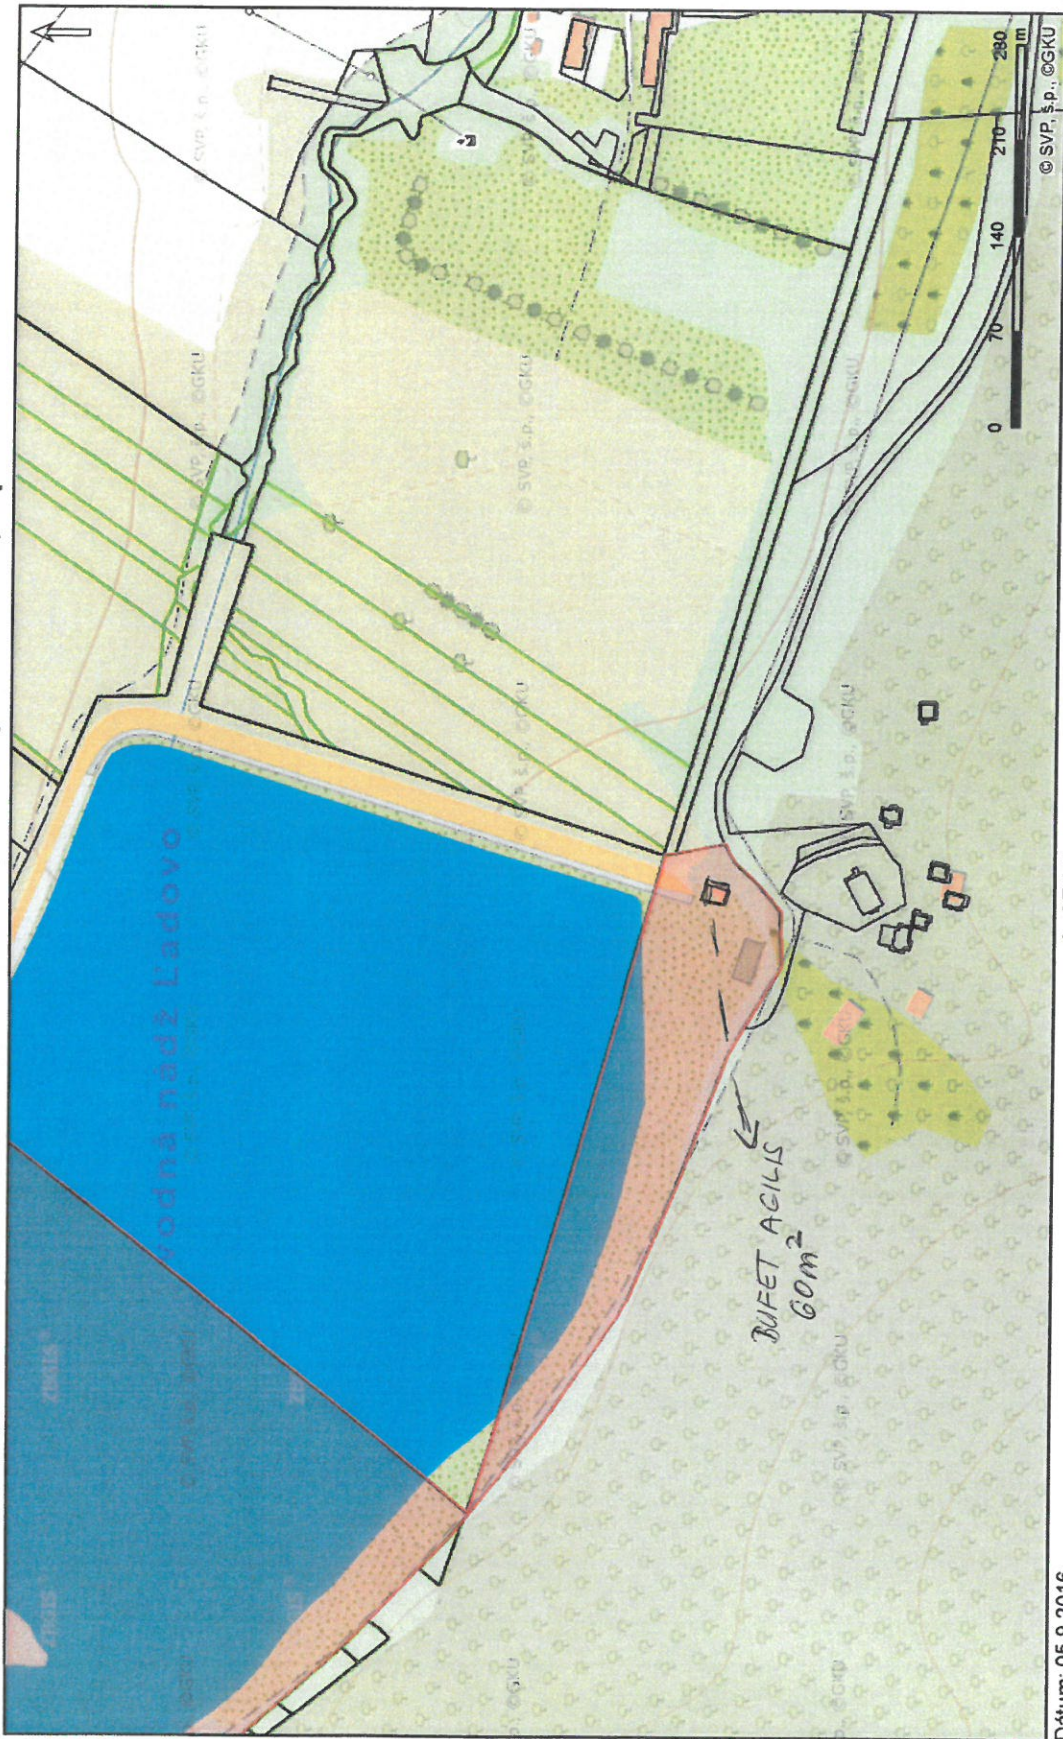

Informatívny výstup z mapového portálu SVP, š.p.

Dátum: 05.9.2016

1:4514

**SLOVENSKÝ
VODOHOSPODÁRSKY
PODNIK š.p.**

Informácie (priestorové údaje) publikované na mapovom portáli SVP, š.p. nie sú použiteľné na právne účely.
©SVP, š.p., ©VUVH, ©ÚGKK, ©Eurosense s.r.o., ©Geodis s.r.o.