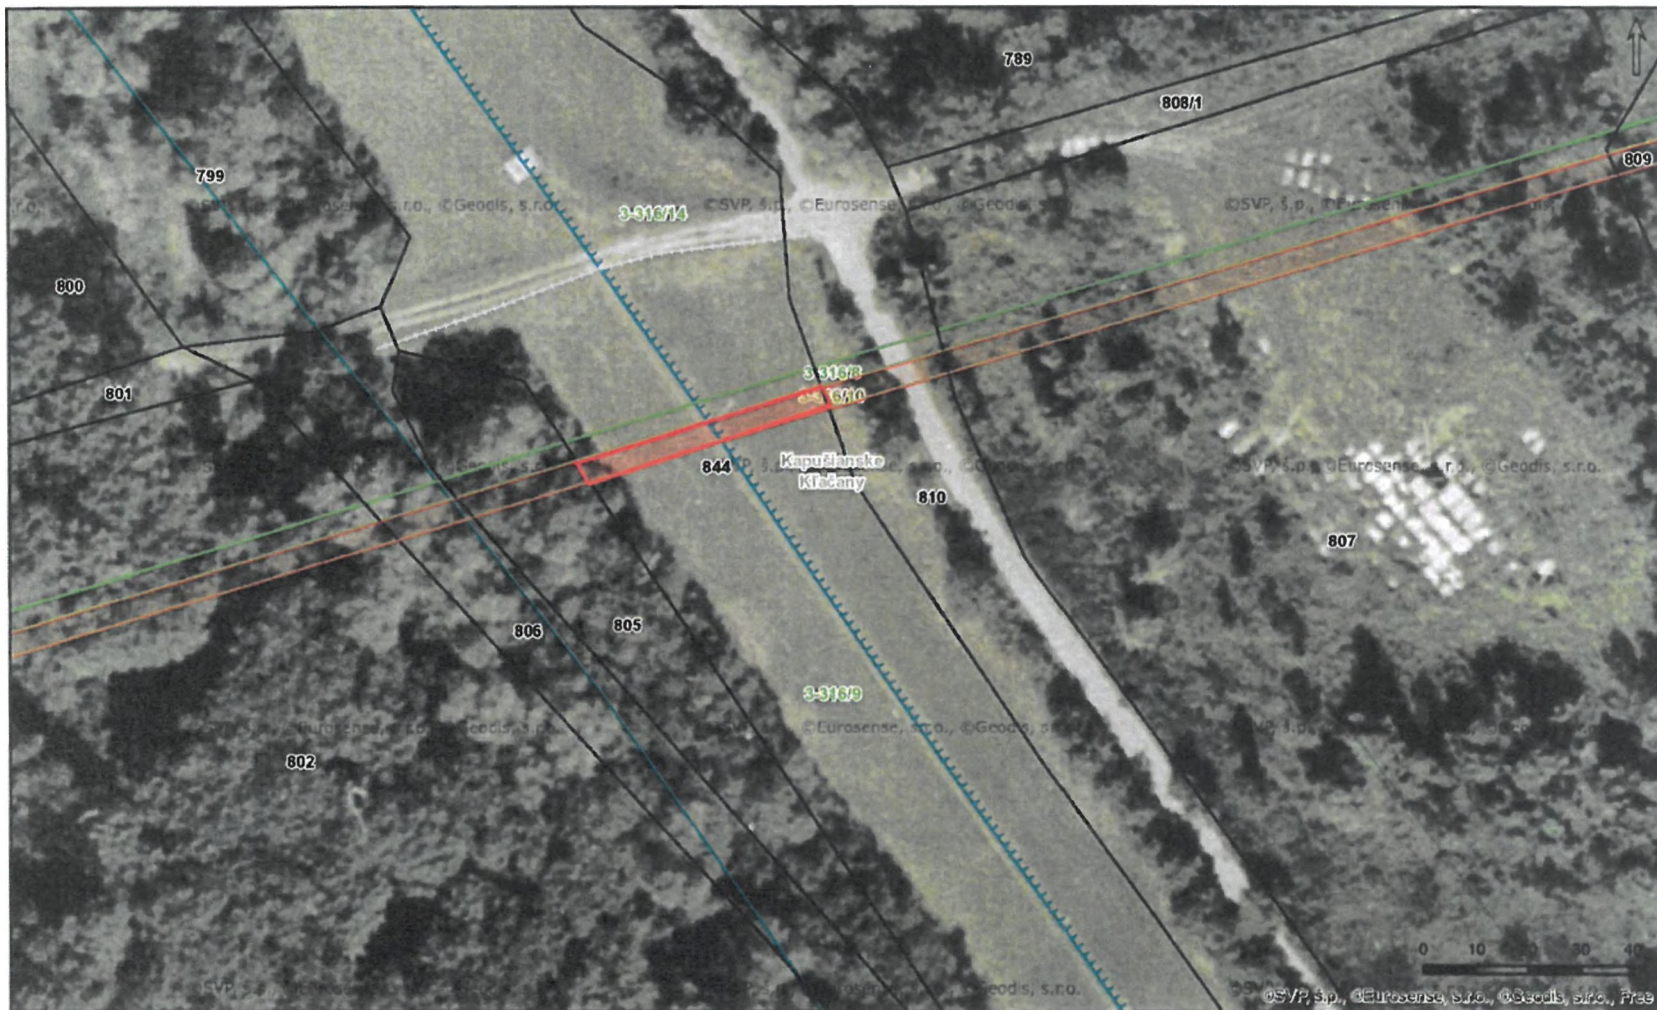

záber KN-E č. 316/10

Dátum: 27.11.2017

1:1128

Informácie (priestorové údaje) publikované na mapovom portáli SVP, š.p. nie sú použiteľné na právne úkony.
©SVP, š.p., ©VUVH, ©ÚGKK, ©Eurosense s.r.o., ©Geodis s.r.o.