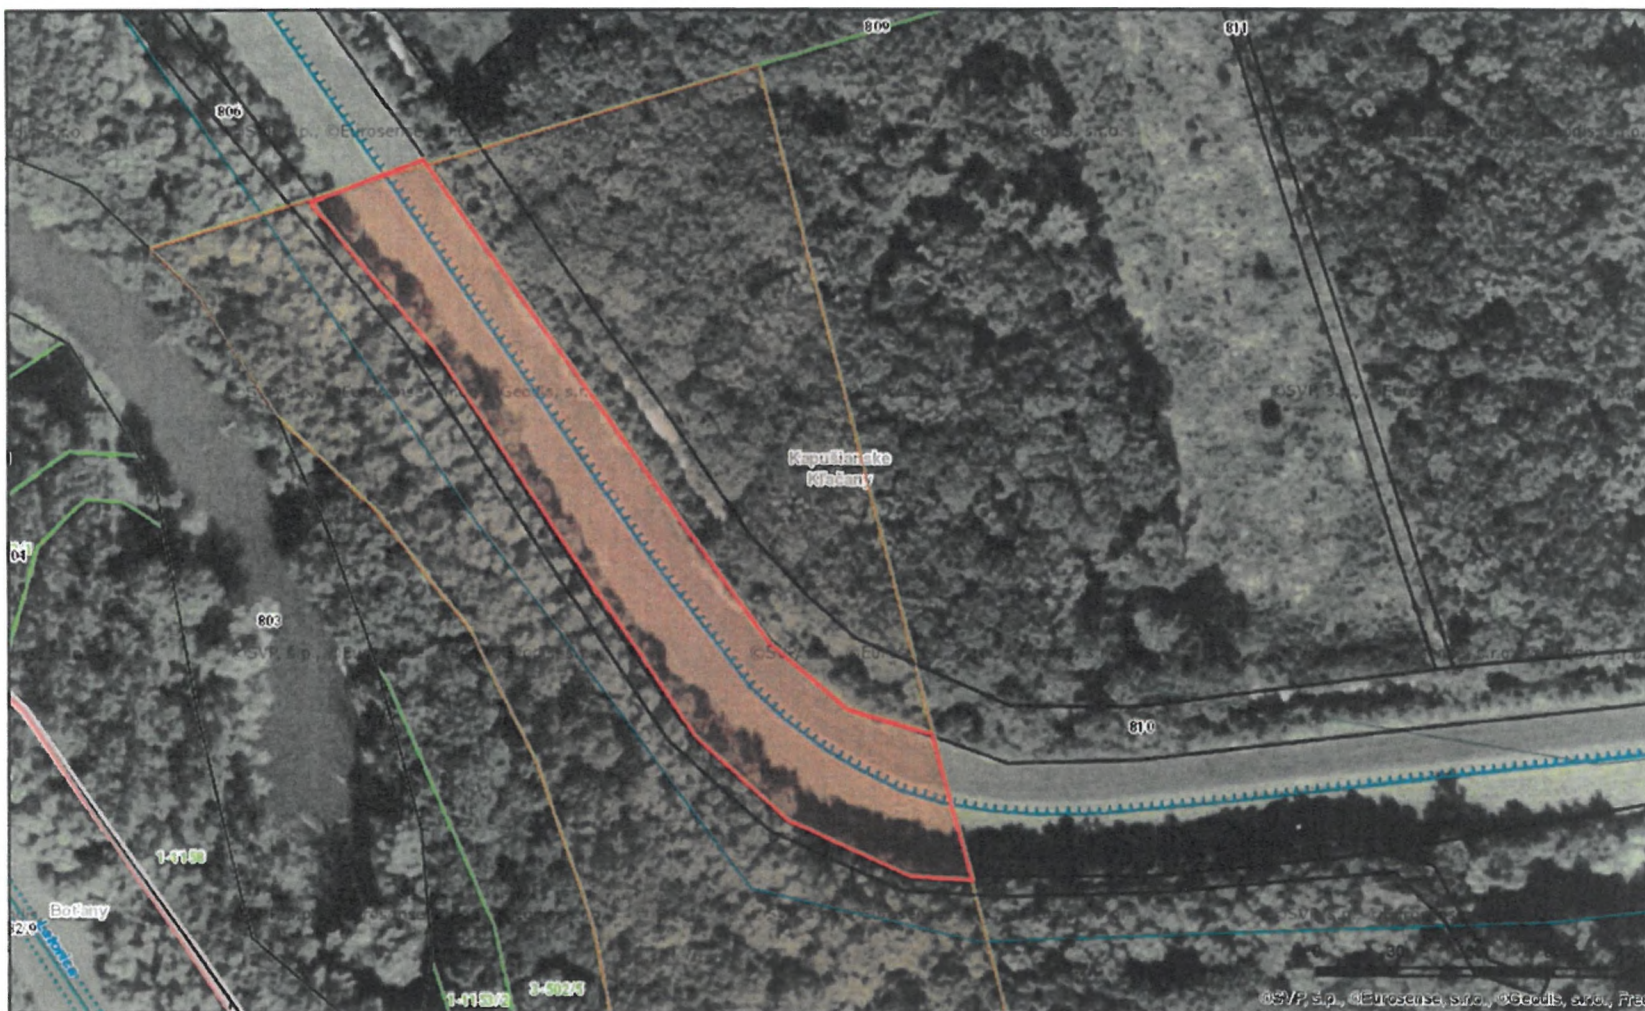

záber KN-E č. 316/16

Dátum: 27.11.2017

1:2257

Informácie (priestorové údaje) publikované na mapovom portáli SVP, š.p. nie sú použiteľné na právne úkony.
©SVP, š.p., ©VÚVH, ©ÚGKK, ©Eurosense s.r.o., ©Geodis s.r.o.