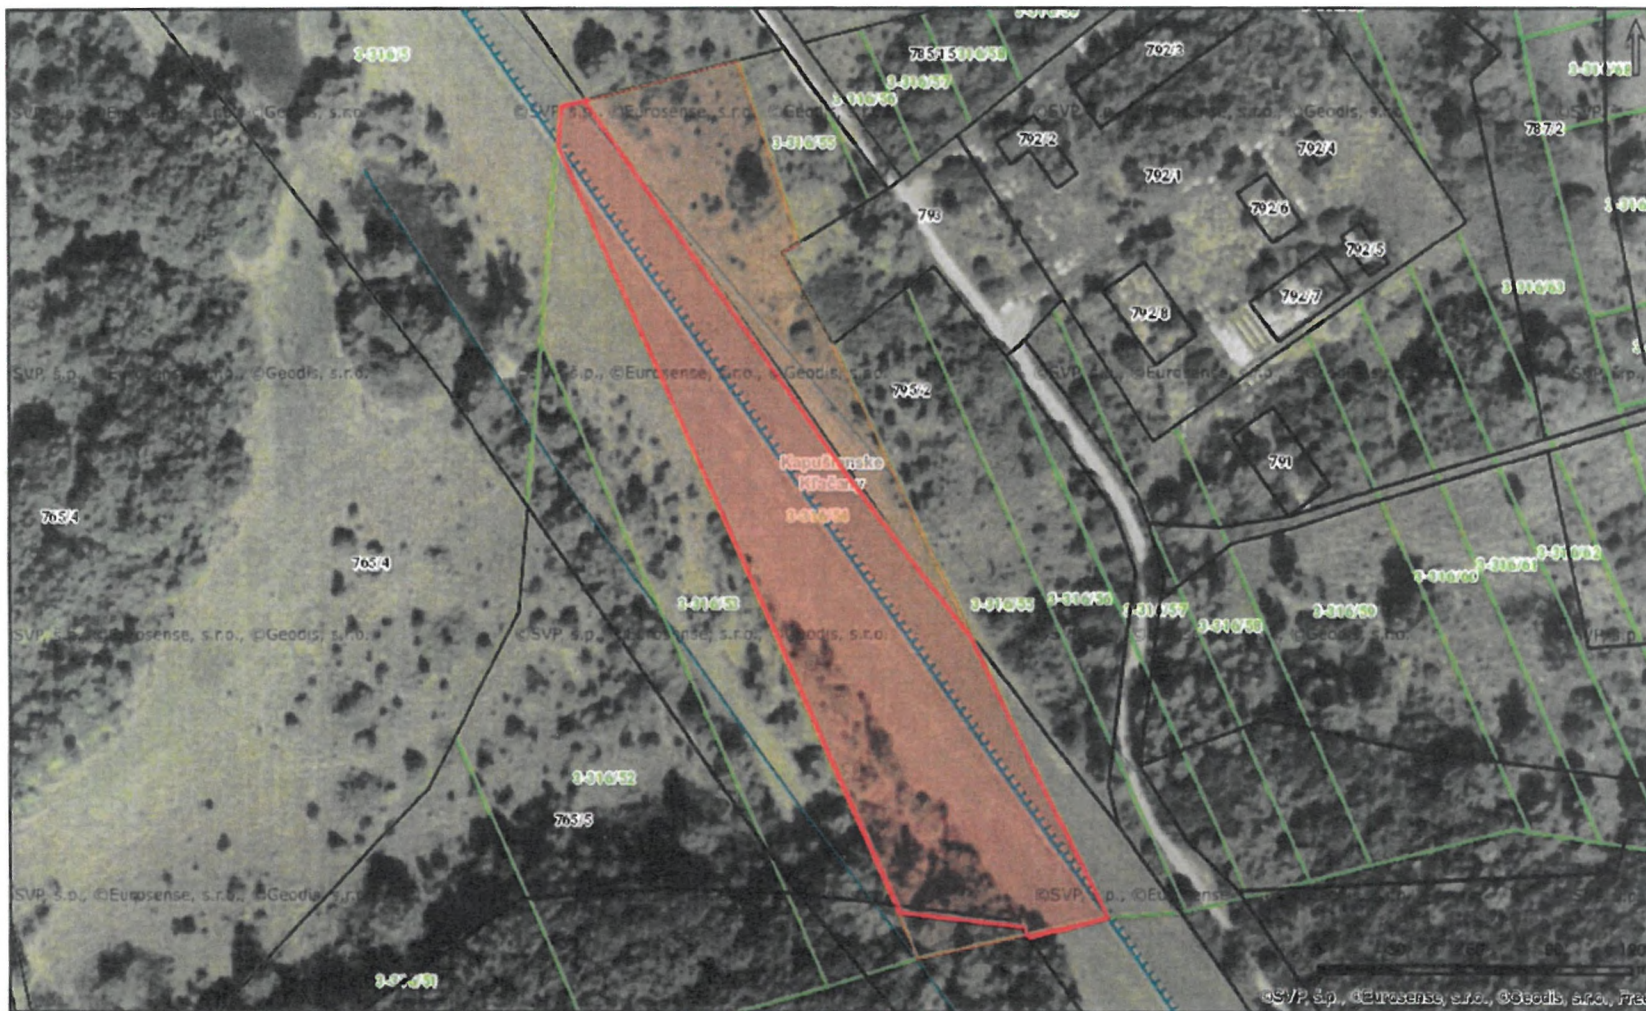

záber, KN-E č. 316/54

Dátum: 27.11.2017

1:2257

Informácie (priestorové údaje) publikované na mapovom portáli SVP, š.p. nie sú použiteľné na právne úkony.
©SVP, š.p., ©VÚVH, ©ÚGKK, ©Eurosense s.r.o., ©Geodis s.r.o.

záber KN-E č. 316/18

Dátum: 27.11.2017

1:2257

Informácie (priestorové údaje) publikované na mapovom portáli SVP, š.p. nie sú použiteľné na právne úkony.
©SVP, š.p., ©VÚVH, ©ÚGKK, ©Eurosense s.r.o., ©Geodis s.r.o.

záber, KN-E č. 316/17

Dátum: 27.11.2017

1:2257

Informácie (priestorové údaje) publikované na mapovom portáli SVP, š.p. nie sú použiteľné na právne úkony.
©SVP, š.p., ©VÚVH, ©ÚGKK, ©Eurosense s.r.o., ©Geodis s.r.o.