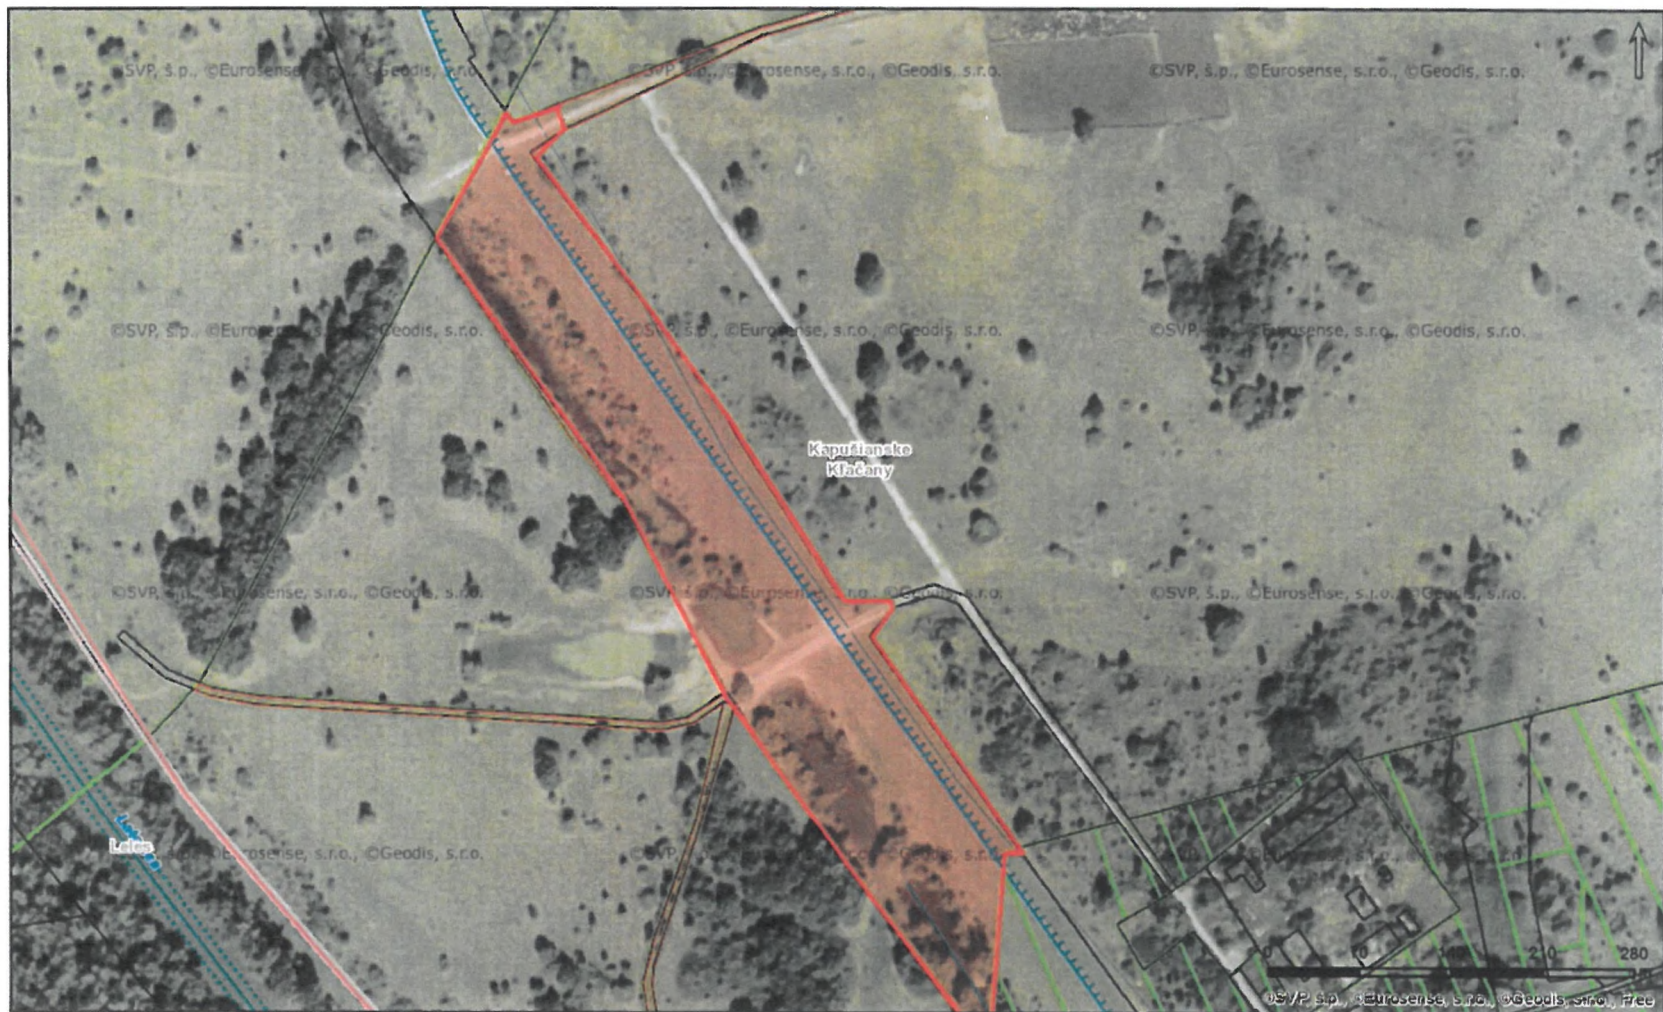

záber KN-E č. 316/5

Dátum: 27.11.2017

1:4514

Informácie (priestorové údaje) publikované na mapovom portáli SVP, š.p. nie sú použiteľné na právne úkony.
©SVP, š.p., ©VÚVH, ©UGKK, ©Eurosense s.r.o., ©Geodis s.r.o.