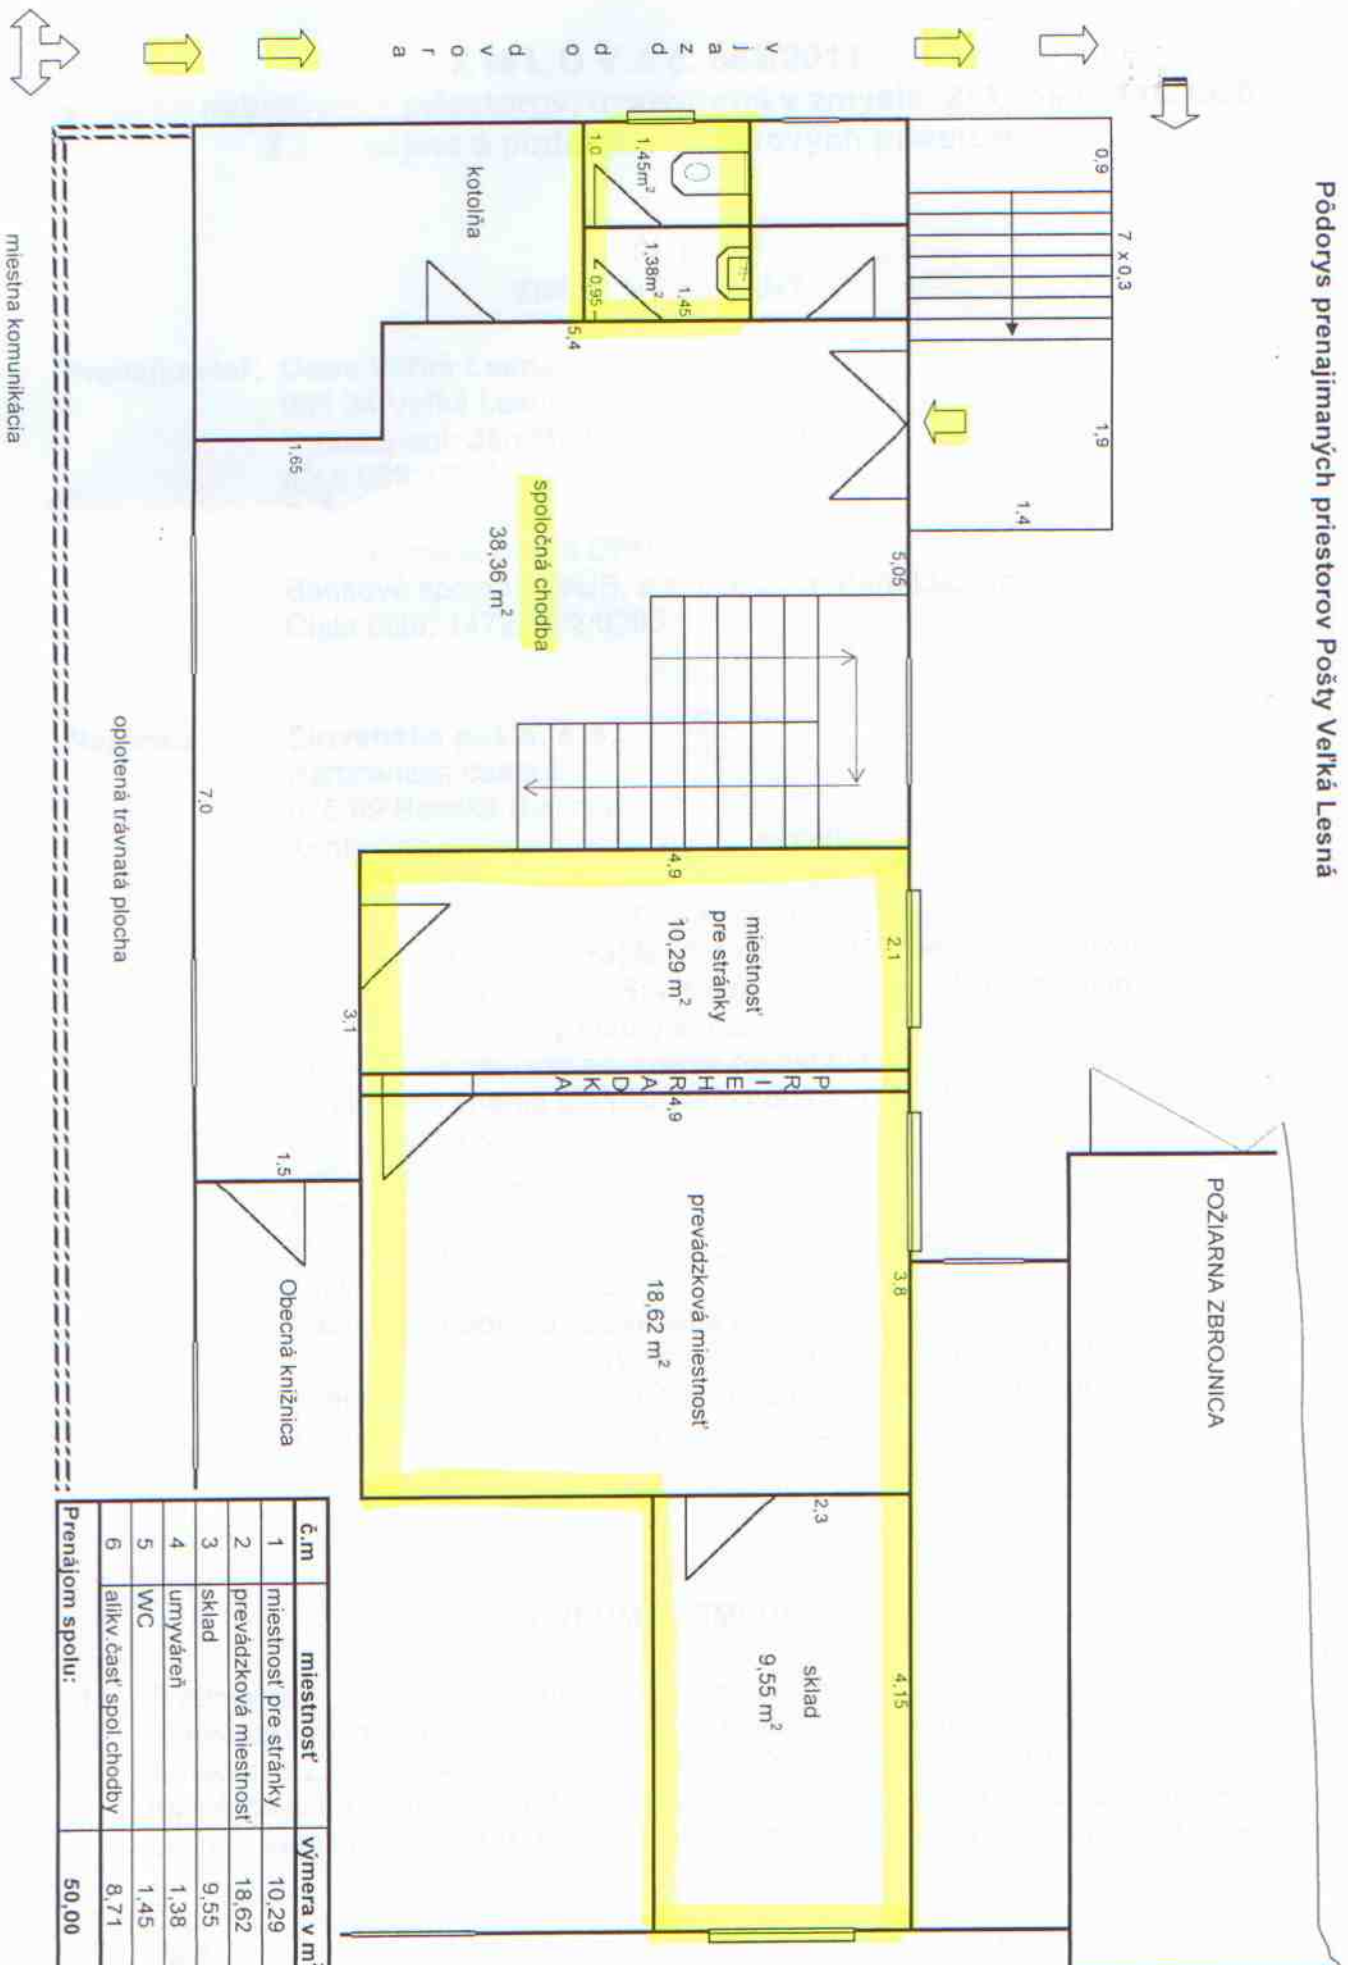

Pôdorys prenájaných priestorov Pošty Veľká Lesná

č.m	miestnosť	Výmera v m ²
1	miestnosť pre sťahky	10,29
2	prevádzková miestnosť	18,62
3	sklad	9,55
4	umyváreň	1,38
5	WC	1,45
6	alkv. časť spoloč. chodby	8,71
Prenájom spolu:		50,00