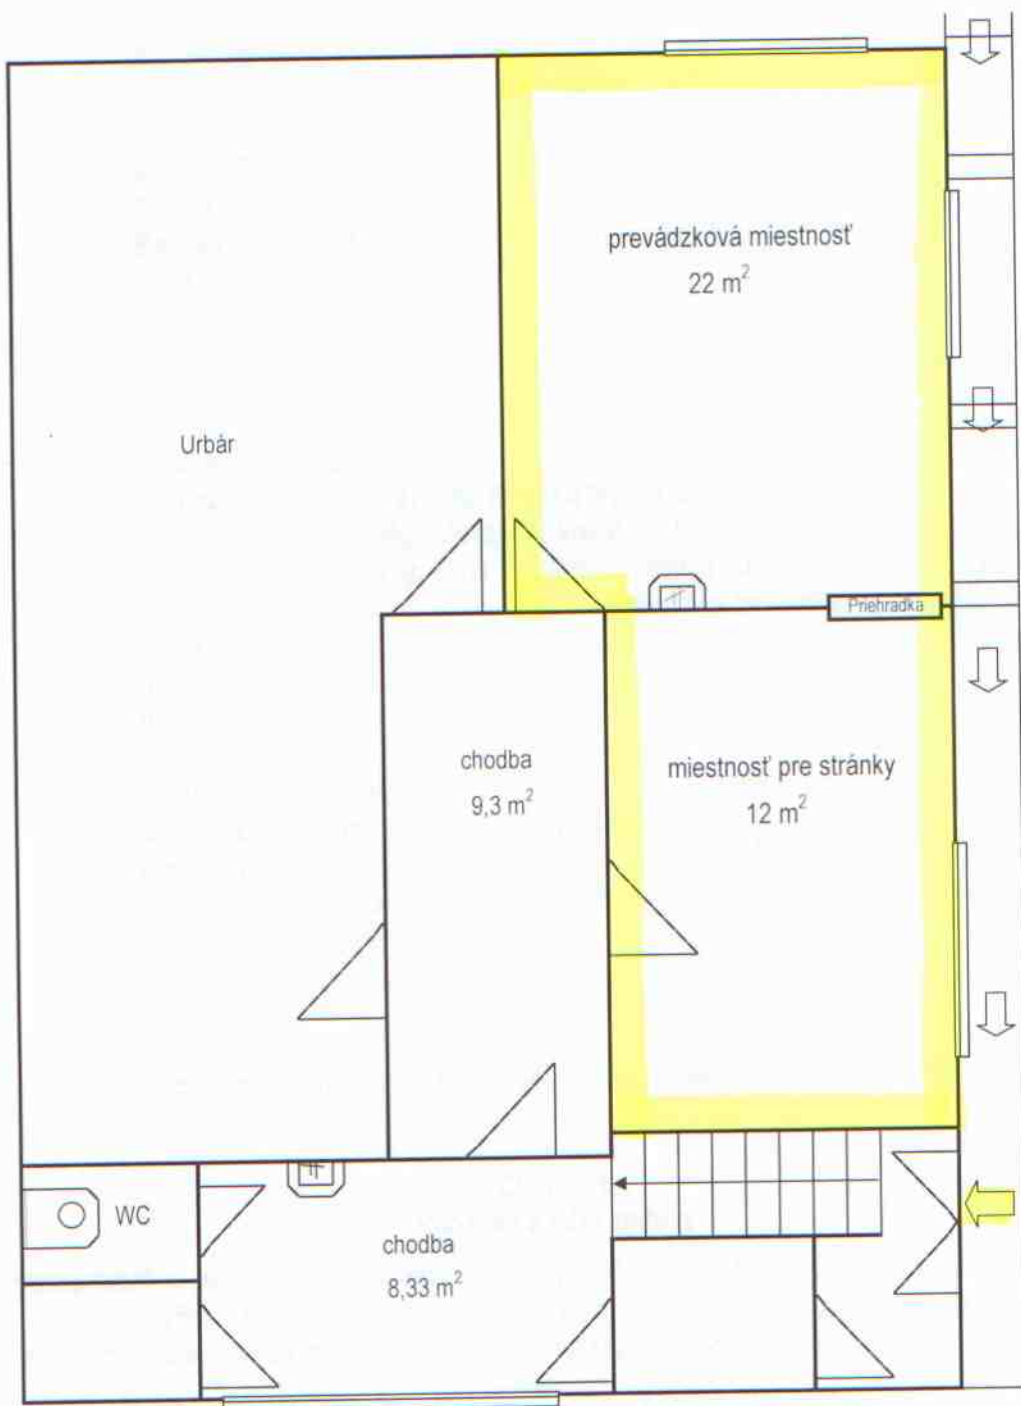

Pôdorys prenajímaných priestorov pre Poštu Žaškov

č.m.	označenie miestnosti	výmera v m ²
1	miestnosť prevádzky	22,0
2	miestnosť pre stránky	12,0
3	alíkv.časť spoločných priestorov	9,0
Prenájom spolu:		43,0 m ²