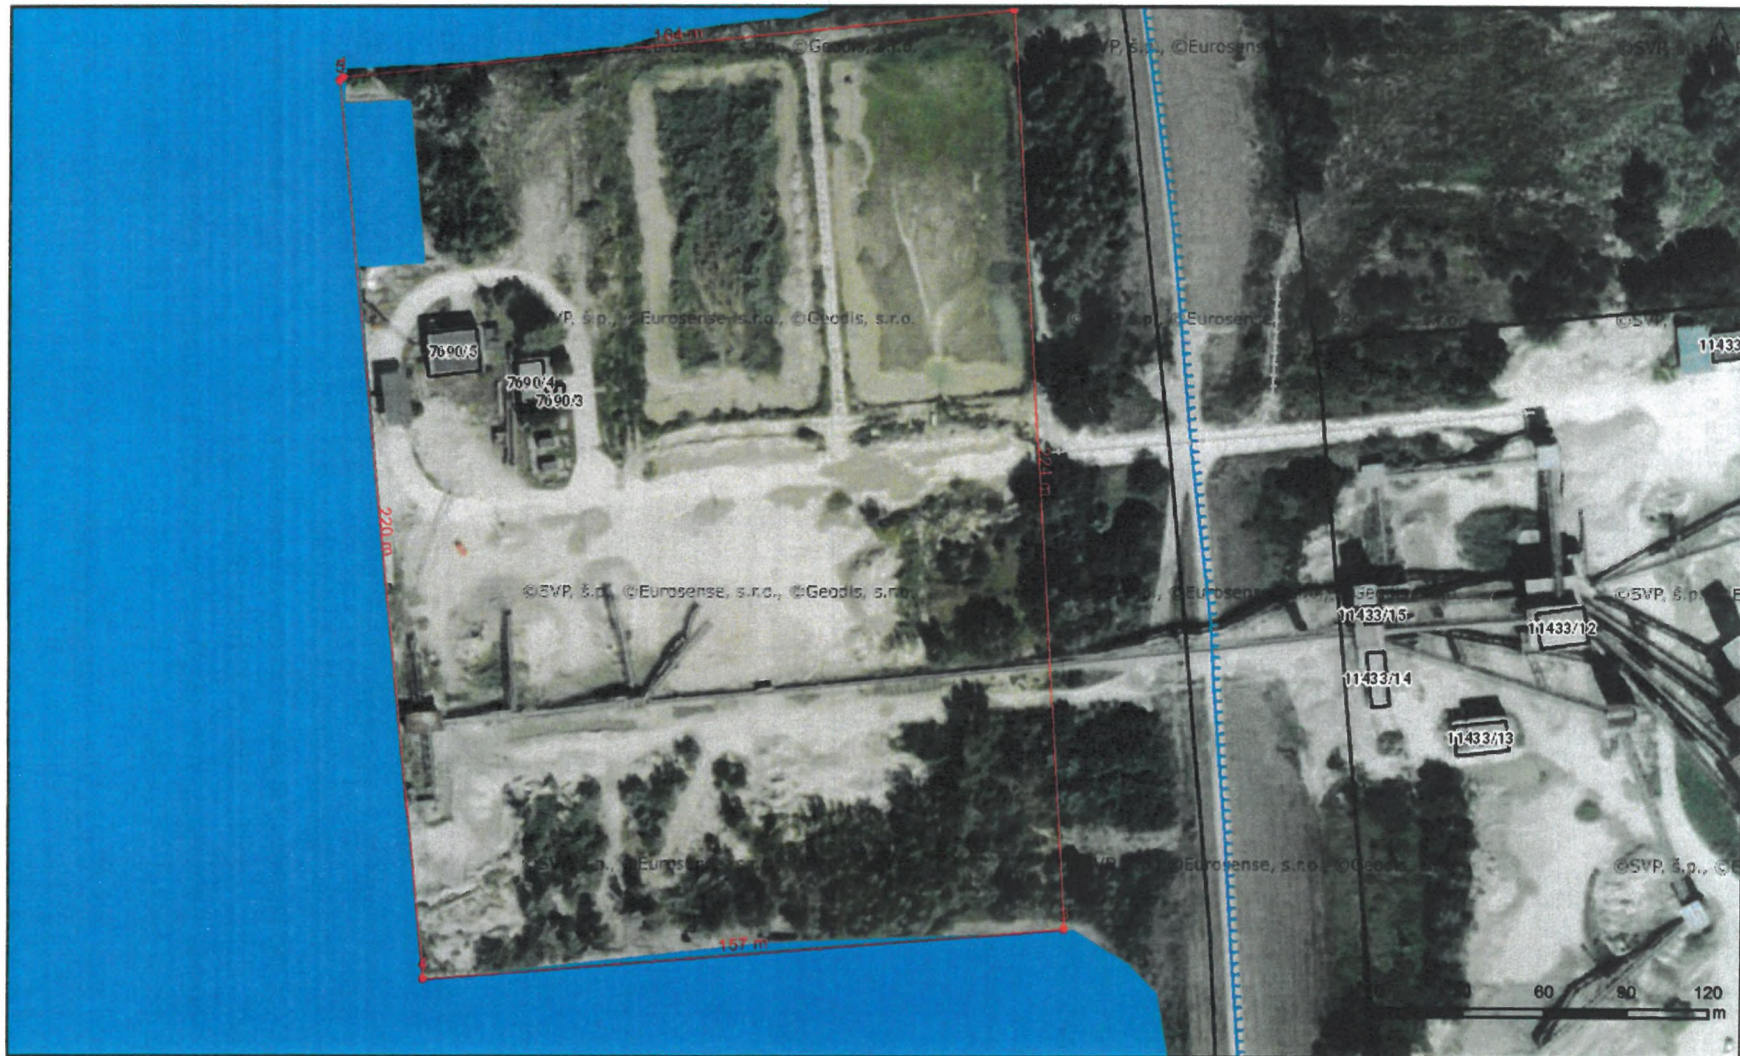

Informatívny výstup z mapového portálu SVP, š.p.

Dátum: 18.7.2017

1:2257

Informácie (priestorové údaje) publikované na mapovom portáli SVP, š.p. nie sú použiteľné na právne úkony.  
©SVP, š.p., ©VÚVH, ©ÚGKK, ©Eurosense s.r.o., ©Geodis s.r.o.

časť  
parc. KN-C č. 7690/1