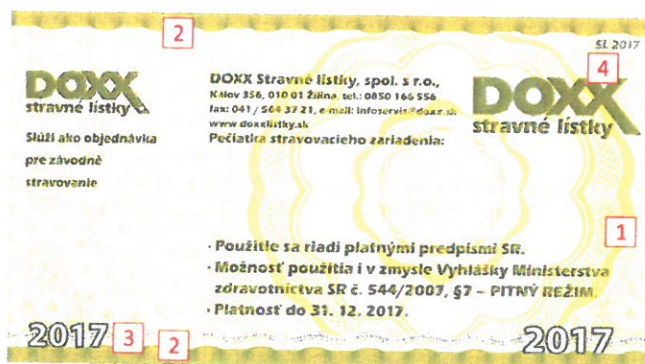

Vzor stravnej poukážky a ochranné prvky

Predná strana

1. Bezpečnostný hologram s hrúbkou 6 mm, a motívom DOXX – Stravné lístky. Pri nakláňaní sa strieda zobrazenie loga DOXX-Stravné lístky so znakom SR. V kruhoch sa zobrazuje znak €.
2. Demetalizovaný výsek s textom „DOXX“ na ľavej strane hologramu a demetalizovaný výsek textu „SK“ na pravej strane hologramu.
3. Vodoznak DOXX viditeľný v prievite stravného lístka.
4. Mikrotexy s opakujúcim sa textom „DOXX STRAVNÉ LÍSTKY 2017“ v žltom vlniacom pásiku v spodnej časti stravného lístka
5. Mikrotexy s opakujúcim sa textom „DOXX STRAVNÉ LÍSTKY 2017“ vytvárajúce pozadie roka 2017
6. Gilošový kvet s irisovým prechodom zelená-žltá –zelená.
7. Gilošový pásik v hornej a dolnej časti stravného lístka.
8. Ochranný raster v pozadí vytvárajúci kvety.
9. Farebné vlákna svietiace v UV spektre.
10. Logo DOXX svietiace v UV spektre.
11. Čiarový kód.
12. QR kód.

Predná strana v UV spektre

Zadná strana

1. Ochranný raster vytvárajúci pozadie, ktorej hlavnou časťou je gilošový kvet.
2. Gilošový pásik v hornej a dolnej časti stravného lístka.
3. Mikrotexy vytvárajúce vlniacu čiaru v spodnej časti stravného lístka prechádzajúceho rokom emisie 2017
4. Trením plochy stravného lístka mincou alebo iným kovom sa objaví v pravom hornom rohu text „SL 2017“