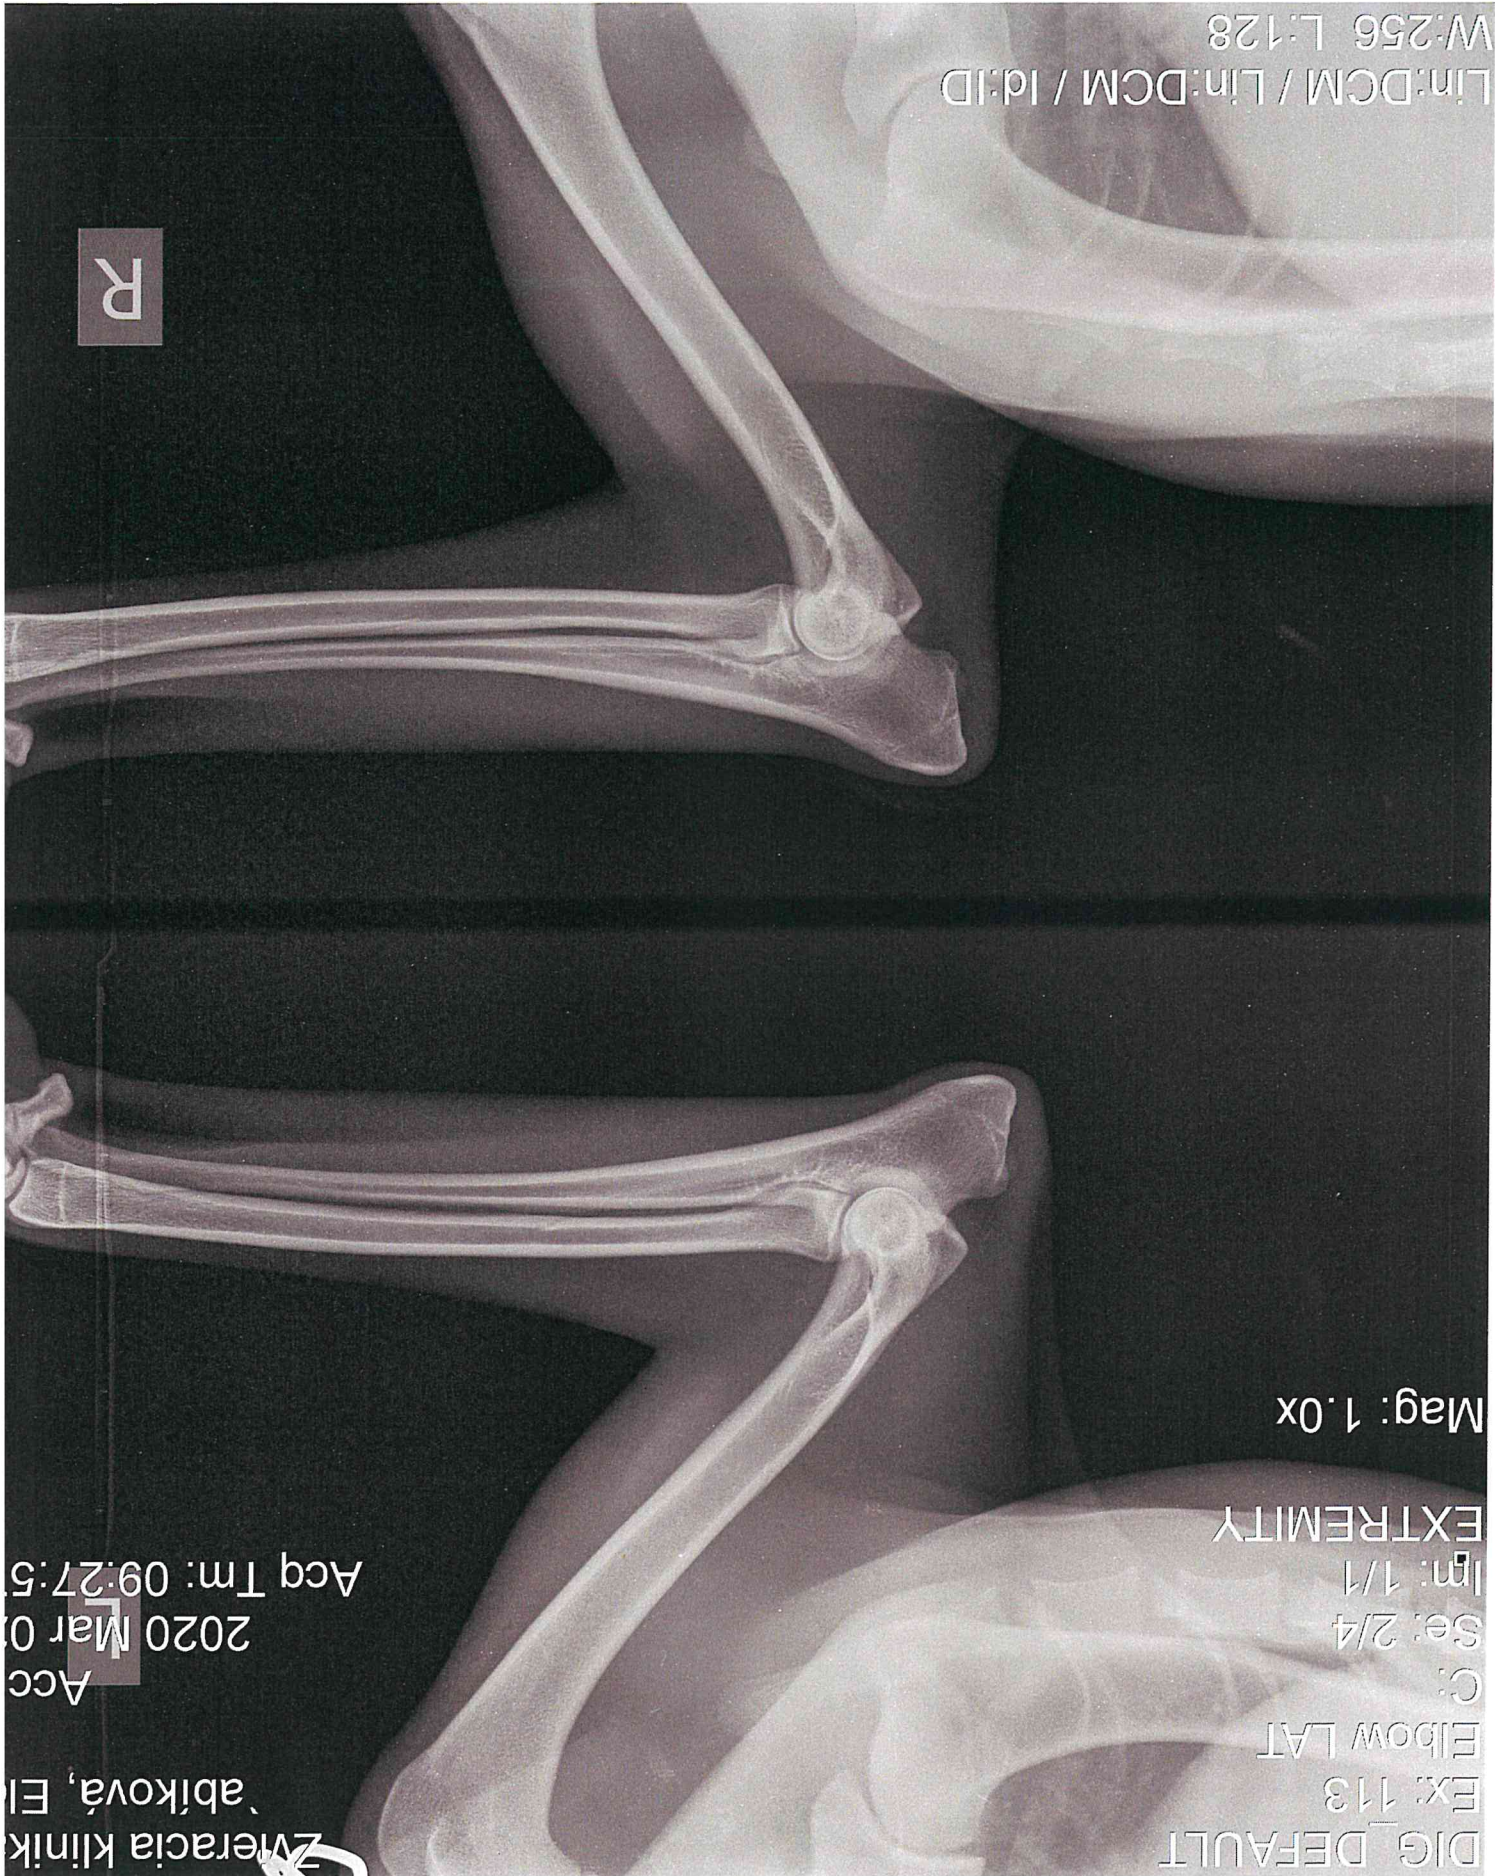

Lin:DCM / Lin:DCM / Id:ID
W:256 L:128

R

Mag: 1.0x

DIG_DEFAULT
EX: 113
Elbow LAT
C:
Ser: 2/4
Im: 1/1
EXTREMITY

Zdravotná klinika
abiková, El
Acc
2020 Mar 0
Acq Tm: 09:27:5