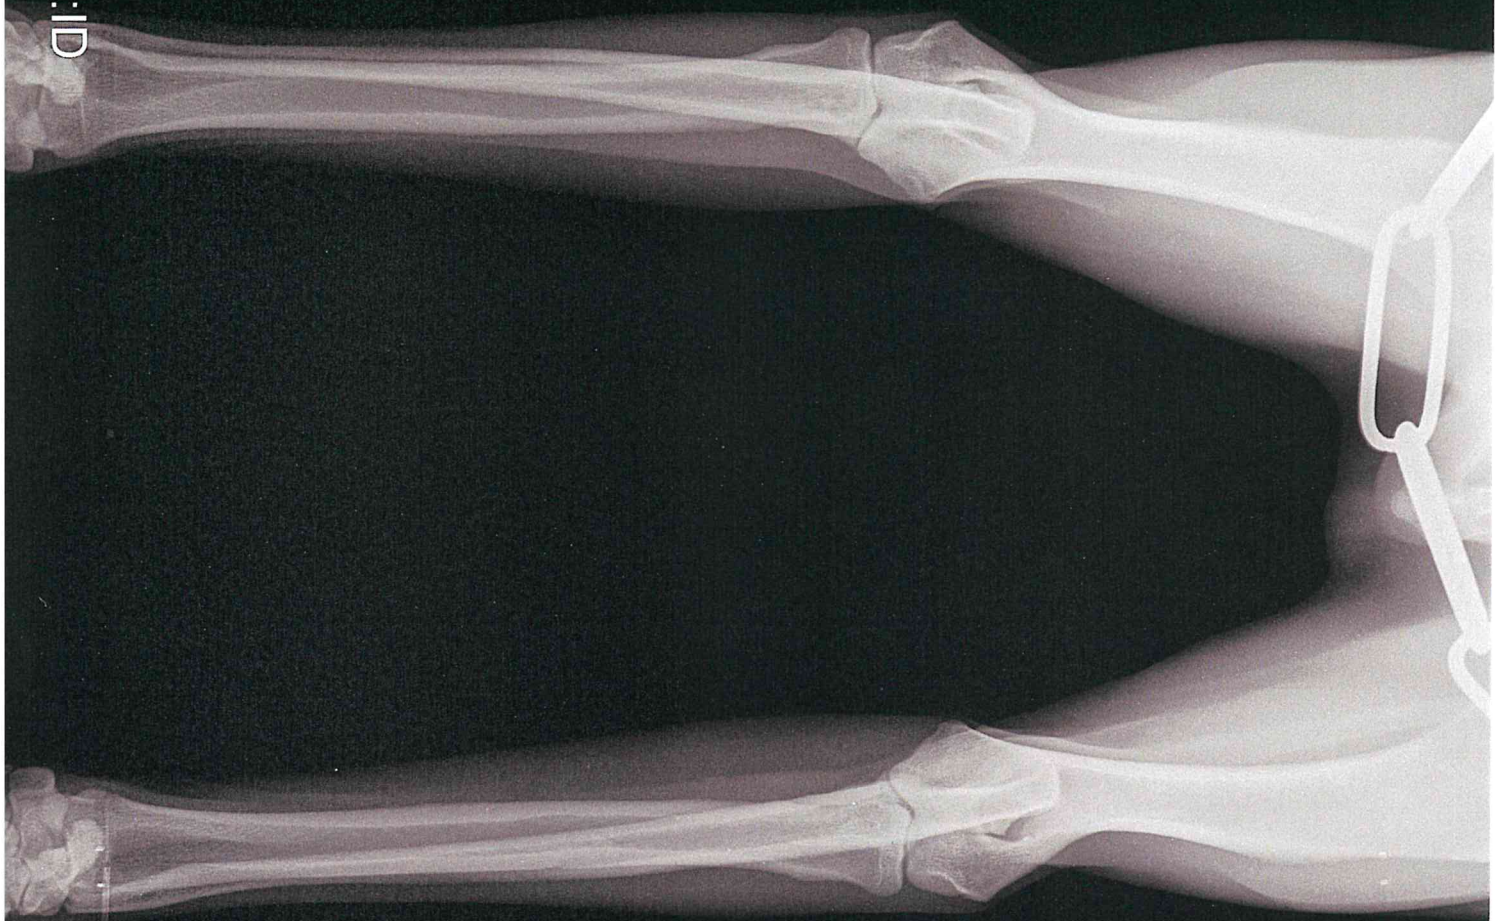

DIG_DEFAULT

EX: 113

Elbow AP

C:

Se: 3/4

Im: 1/1

EXTREMITY

Mag: 1.0x

Lin:DCM / Lin:DCM / Id:ID
W:256 L:128

Zvieracia klinika
`abíková, Elo

Acc:
2020 Mar 02
Acq Tm: 09:31:30

L

R