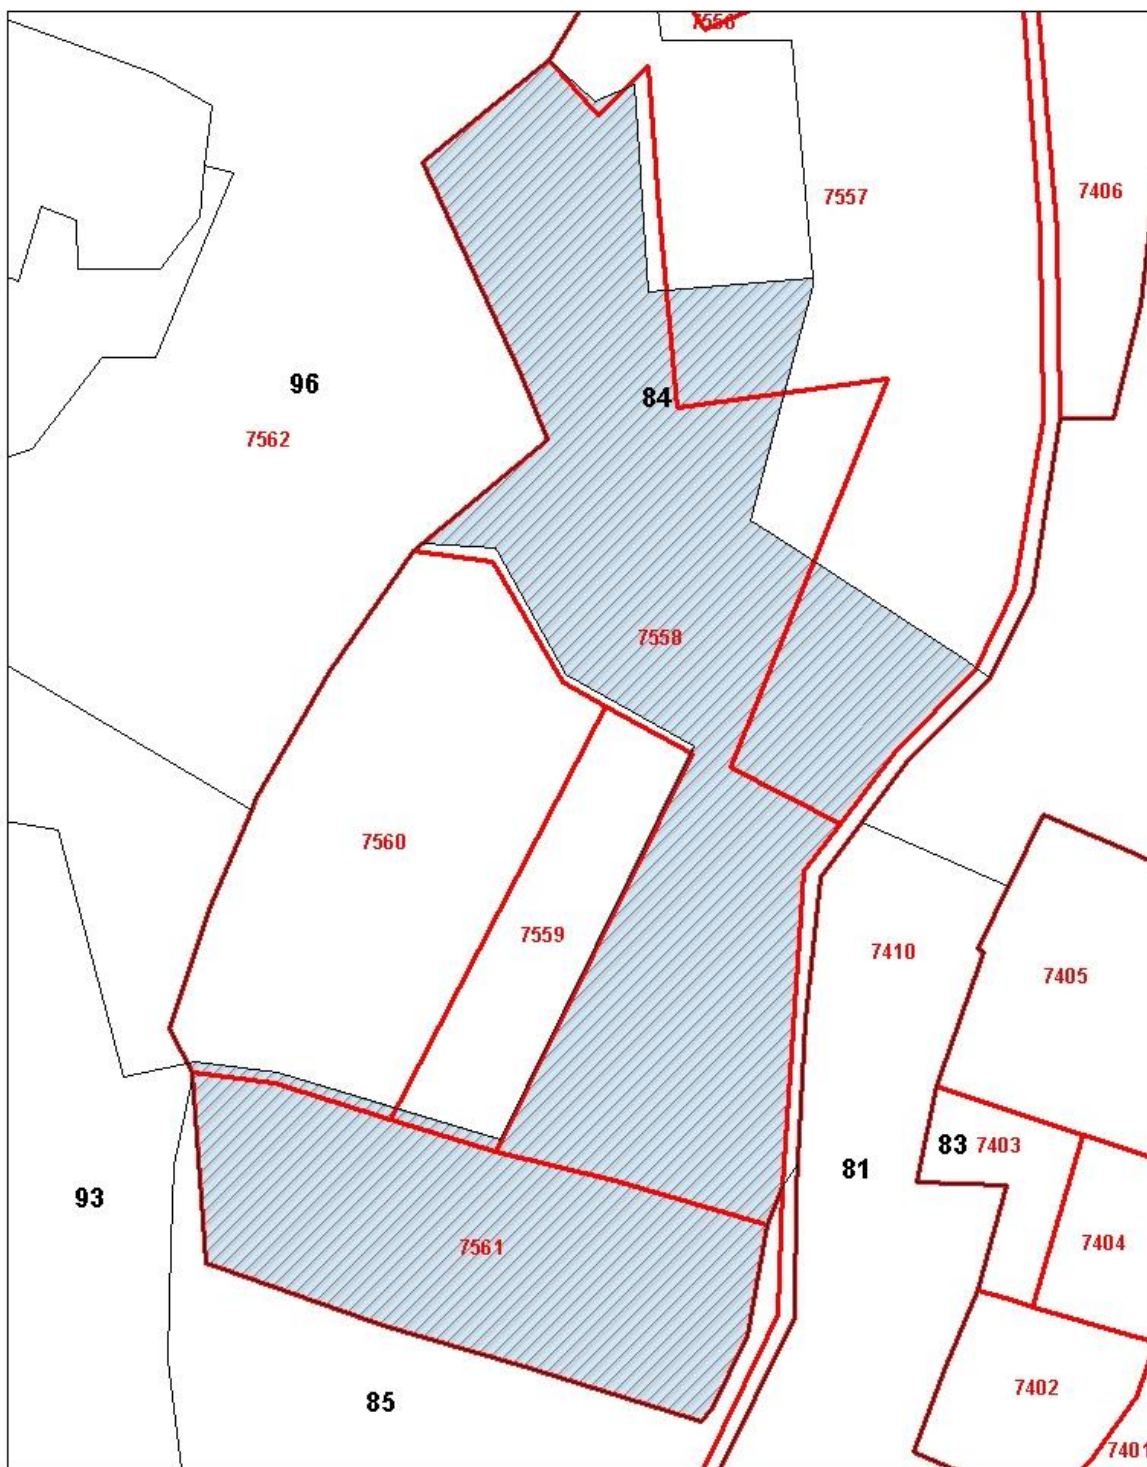

uzavierajú dohodu o rozdelení dielca (JPRL), porastov^x) č. 84A, medzi parcelami CKN č. 7558, EKN č. 7557, 7558, 7559, 7560, 7561 v k.ú. Tisovec, hranica(-e) bola (-i) vytýčená (-é) GPS a zakreslené v porastovej mape lesného celku (LC) Neštátne lesy Tisovec. Porastová mapa a GPS súradnice sú prílohou dohody a hranice parciel sú v teréne vyznačené oranžovými štvorcami 10 cm x 10 cm.

Pre vlastníka, správcu, obhospodarovateľa lesa I. :

Parcela EKN č. 7557 o výmere (v ha), v dielci č.: 84A, výmera (v ha) 0,45
Parcela EKN č. 7558 o výmere (v ha), v dielci č.: 84A, výmera (v ha) 2,15
Parcela EKN č. 7559 o výmere (v ha), v dielci č.: 84A, výmera (v ha) 0,02
Parcela EKN č. 7560 o výmere (v ha), v dielci č.: 84A, výmera (v ha) 0,02

Pre vlastníka, správcu, obhospodarovateľa lesa II.:

Parcela EKN č. 7561 o výmere (v ha), v dielci č.: 84A, výmera (v ha) 1,07

V, dňa

.....

.....

^x) – nehodiace škrtnúť

Príloha k Dohode o zmene hraníc rozdelením dielca (JPRL) - porastová mapa