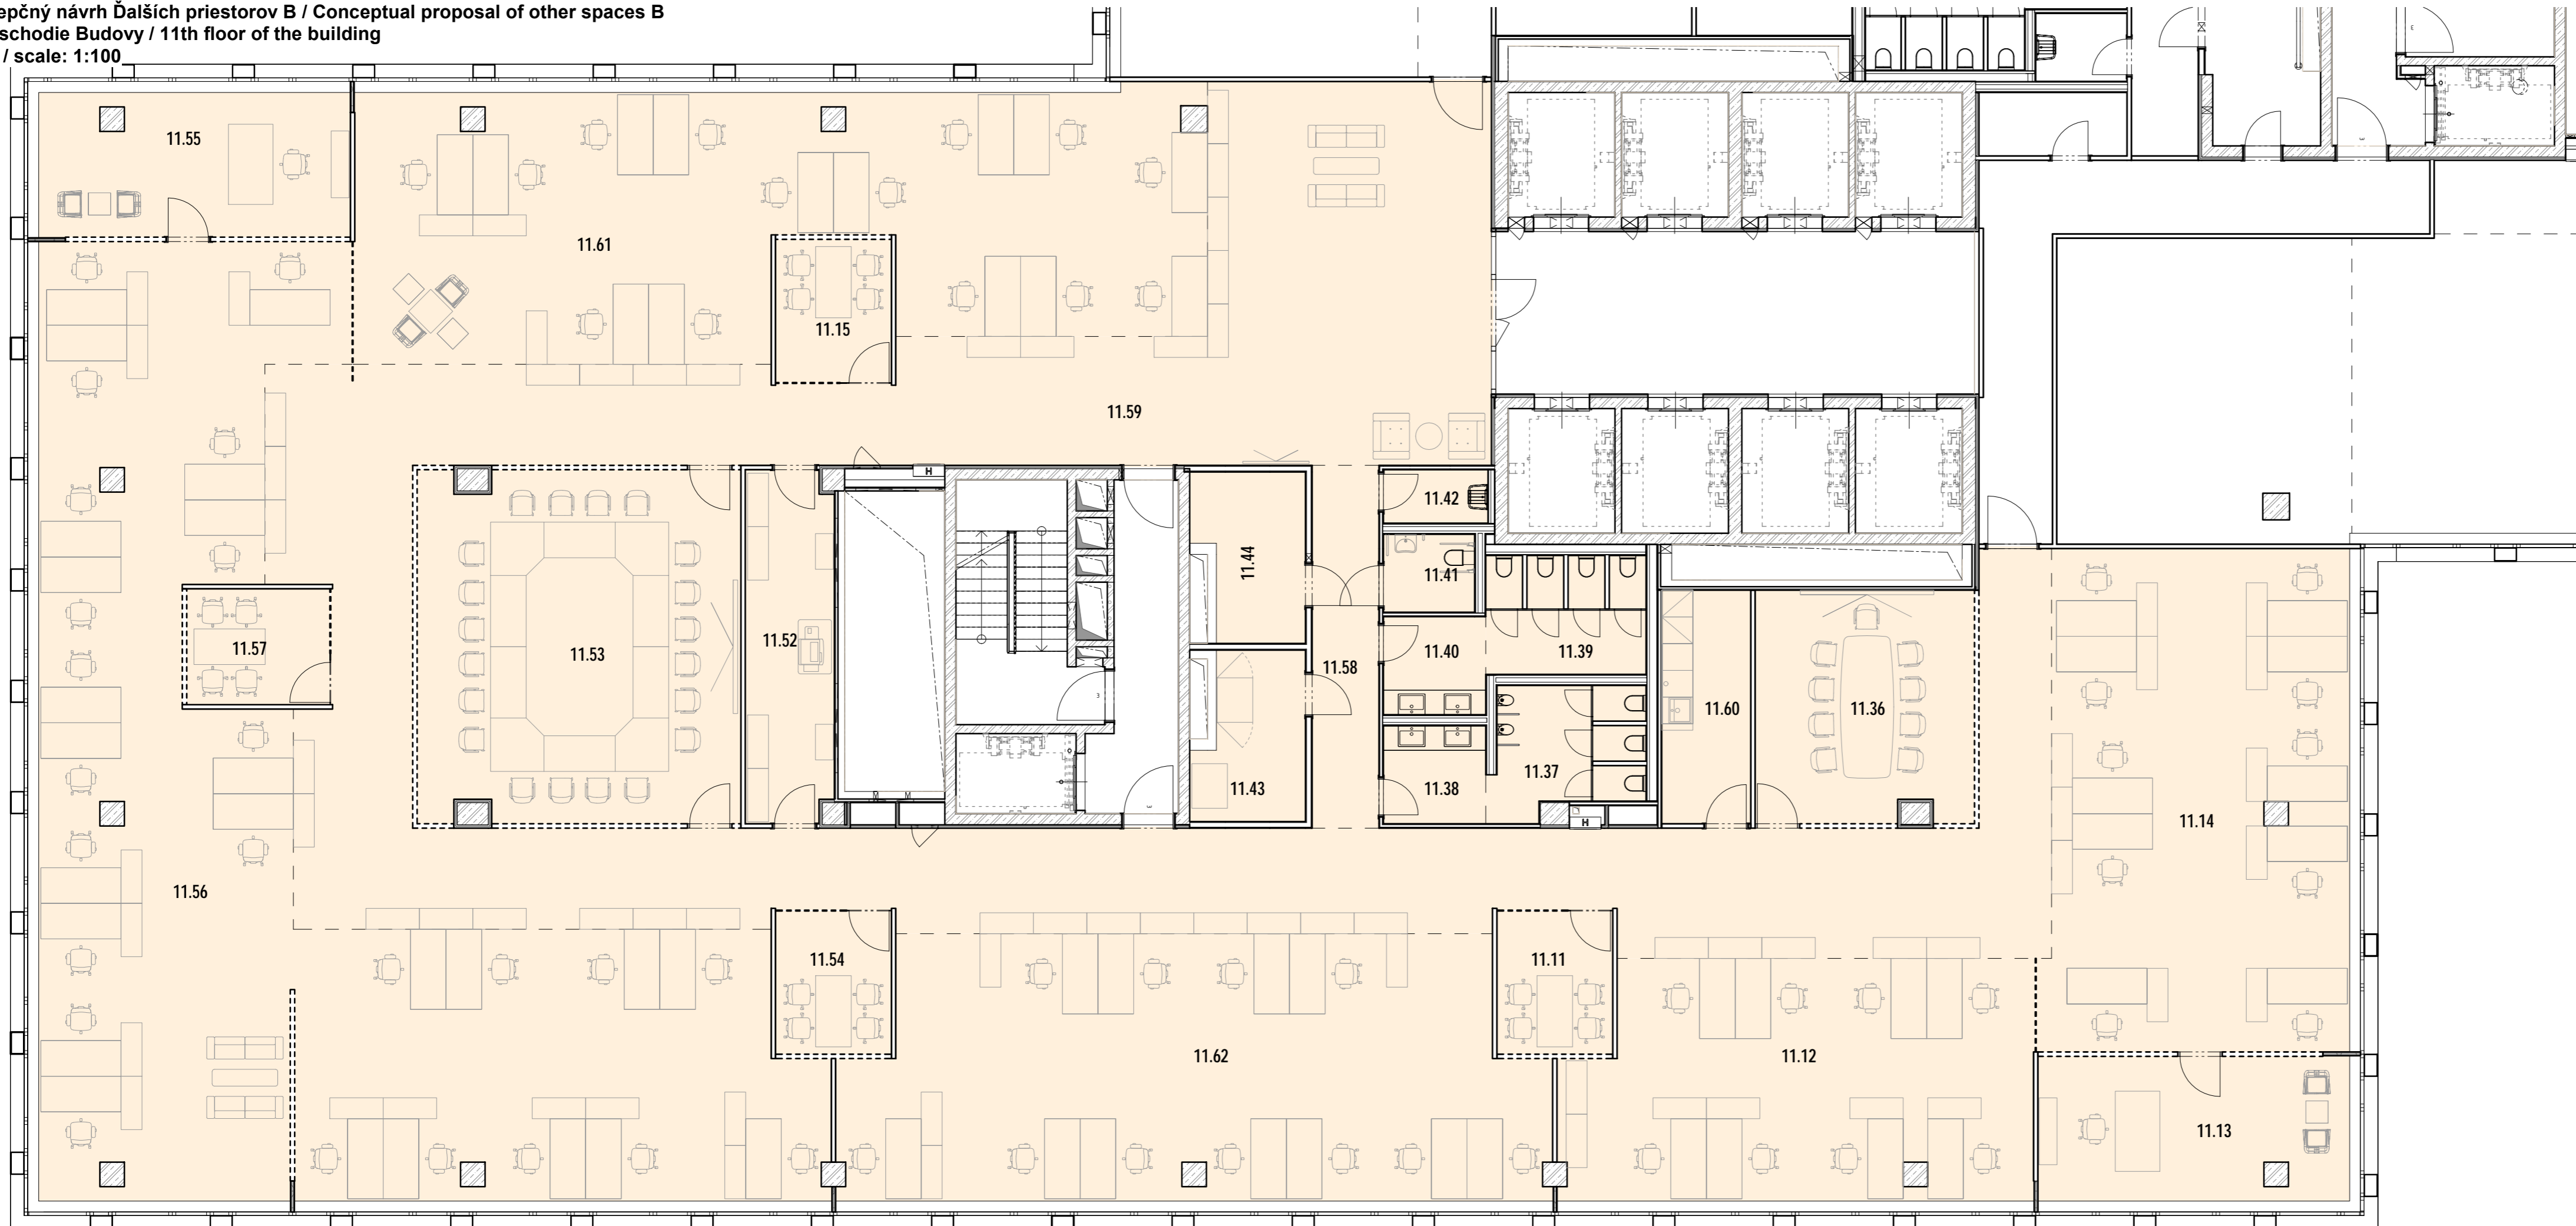

Príloha 9b / Annex 9b
 Konceptný návrh Ďalších priestorov B / Conceptual proposal of other spaces B
 11.poschodie Budovy / 11th floor of the building
 1:100 / scale: 1:100

LEGENDA MIESTNOSTÍ - 11.poschodie
 ROOM LEGEND - 11.floor

Miest. č. / Room num.	Názov miestnosti	Room name
11.11	Malá rokovacia miestnosť	Quiet room
11.12	Kancelária	Open space zone
11.13	Kancelária	Head of unit
11.14	Kancelária	Open space zone
11.15	Malá rokovacia miestnosť	Quiet room
11.36	Zasadačka	Meeting room
11.37	WC Muži	Toilets M
11.38	Predsieň WC	Toilets M
11.39	WC Ženy	Toilets W
11.40	Predsieň WC	Toilets W
11.41	WC Imobilní	Toilet for Disabled
11.42	Upratovačka	Cleaning room
11.43	Rozvodňa NN, Serverovňa	Power distribution / Server
11.44	Rozvodňa NN	Power distribution
11.52	Sklad / Kopírovacia miestnosť	Storage / printer
11.53	Zasadačka	Meeting room
11.54	Malá rokovacia miestnosť	Quiet room
11.55	Kancelária	Head of unit
11.56	Kancelária	Open space zone
11.57	Malá rokovacia miestnosť	Quiet room
11.58	Chodba	Corridor
11.59	Chodba	Corridor
11.60	Kuchynka	Kitchenette
11.61	Kancelária	Open space zone
11.62	Kancelária	Open space zone

CELKOVÁ BOMA PLOCHA / TOTAL BOMA SPACE : 1052,1 m²

POZNÁMKA : Mobilár nebude dodaný s priestormi, ide len o ilustráciu