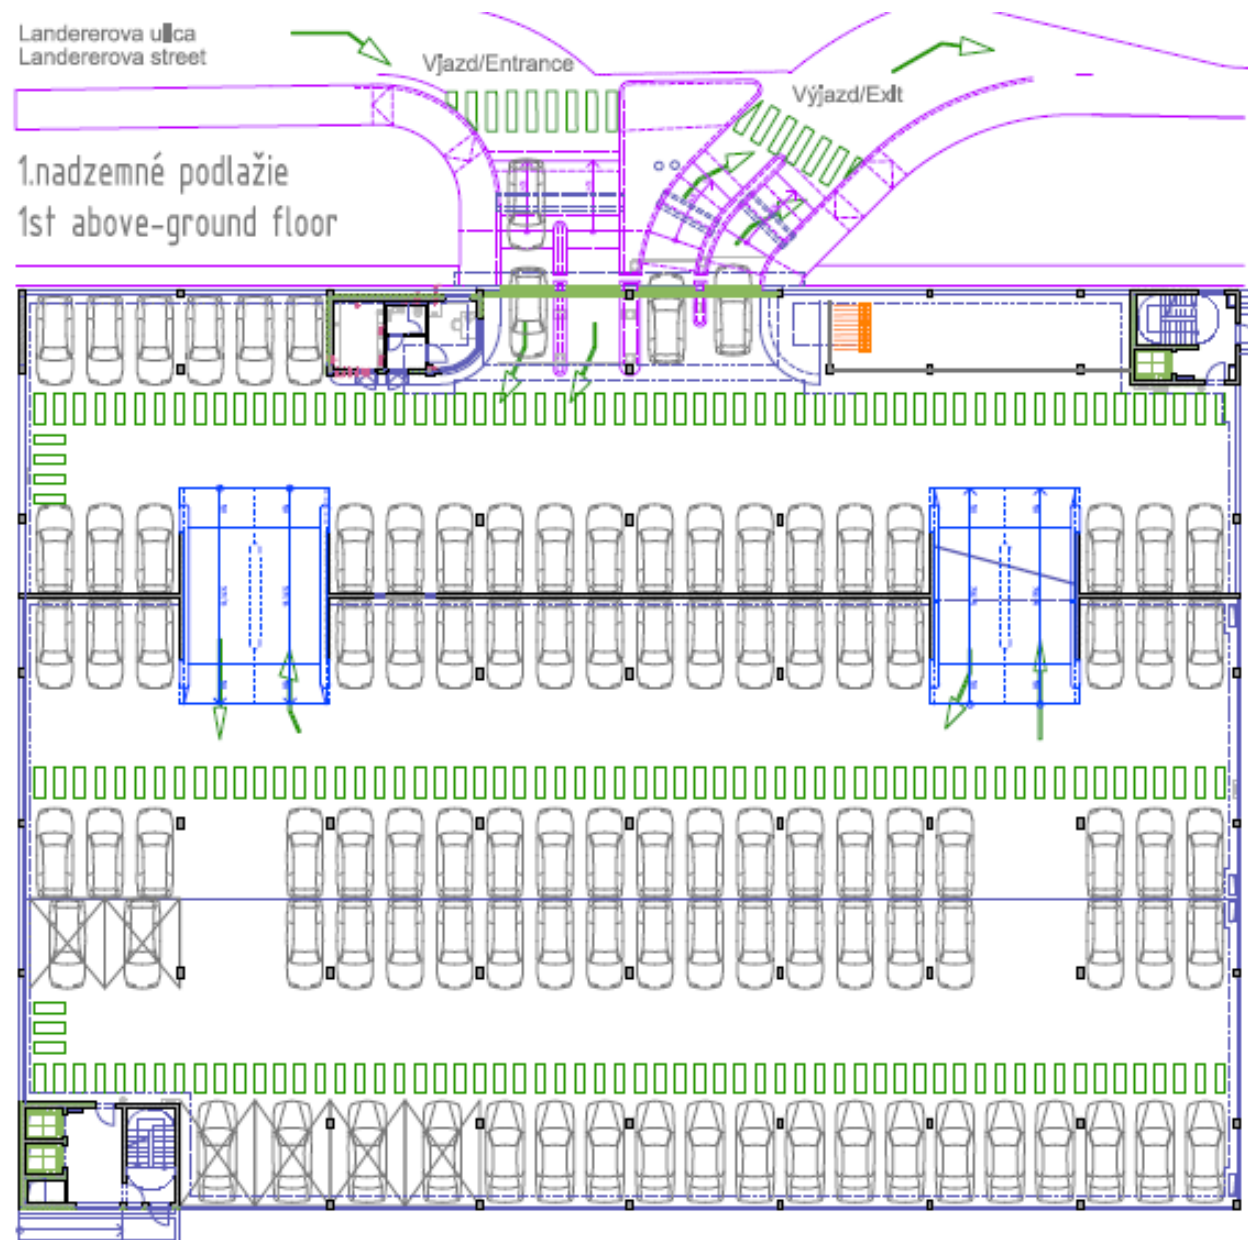

Príloha 7B / Annex 7B

Position sketch of non-dedicated Parking Spaces outside Building / Polohopisný plán nededikovaných Parkovacích miest mimo Budovy

2.podzemné podlažie / 2nd underground floor

Príloha 7B / Annex 7B

Position sketch of non-dedicated Parking Spaces outside Building / Polohopisný plán nededikovaných Parkovacích miest mimo Budovy

1.podzemné podlažie / 1st underground floor

Príloha 7B / Annex 7B

Position sketch of non-dedicated Parking Spaces outside Building / Polohopisný plán nededikovaných Parkovacích miest mimo Budovy

Príloha 7B - Polohopisný plán nededikovaných Parkovacích miest mimo Budovy
Annex 7B Position sketch of non-dedicated Parking Spaces outside Building

Parkovací dom pre TOWER 115
Parking Garage for Tower 115