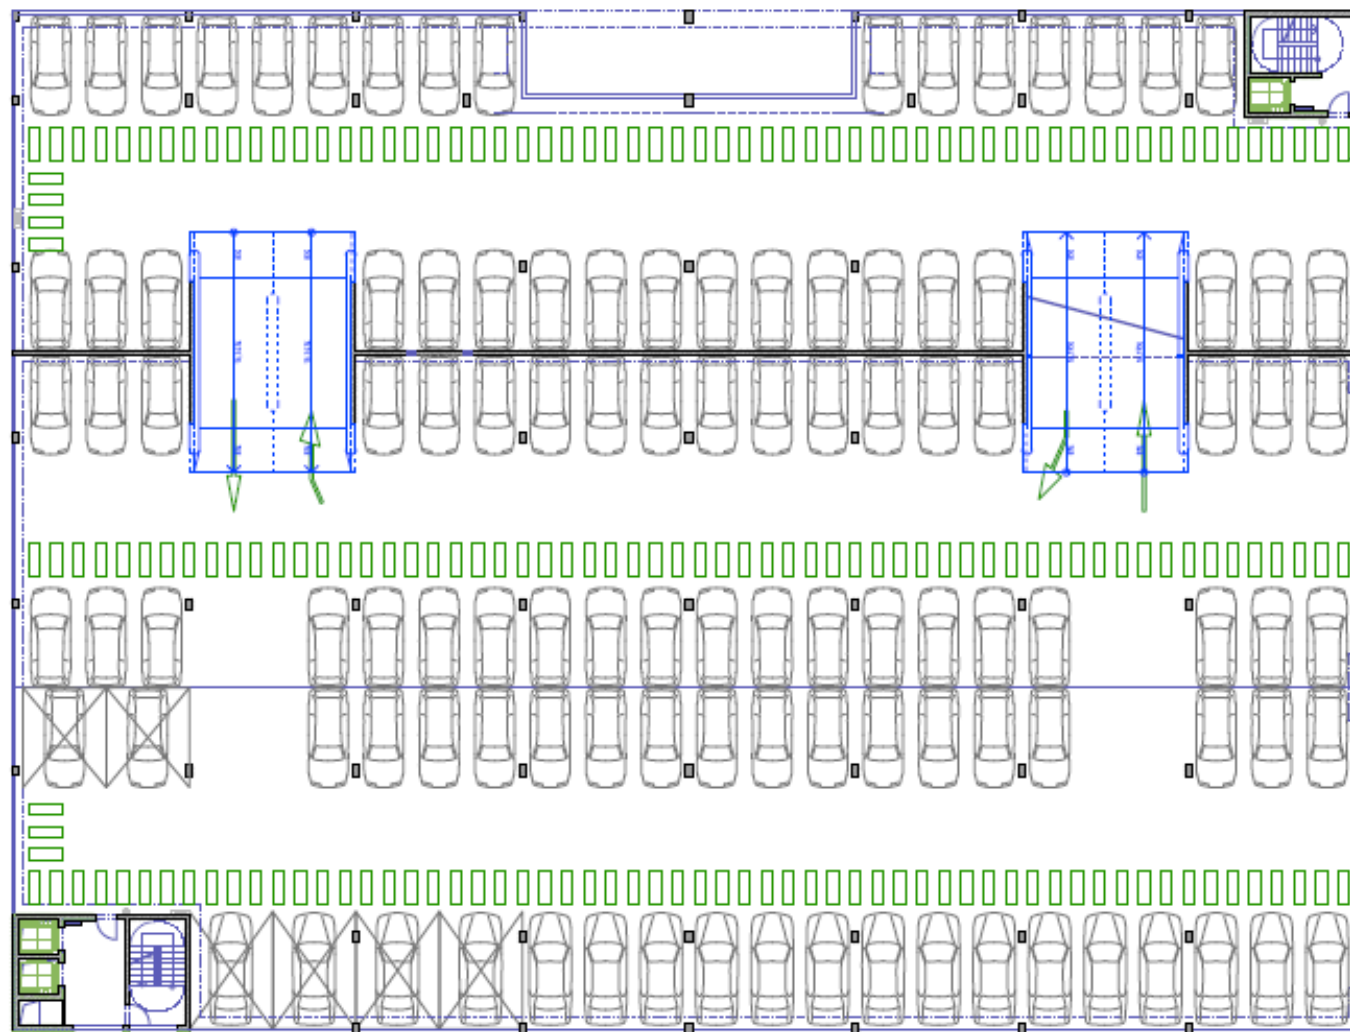

Príloha 7B / Annex 7B

Position sketch of non-dedicated Parking Spaces outside Building / Polohopisný plán nededikovaných Parkovacích miest mimo Budovy

2.nadzemné podlažie / 2nd above-ground floor

Príloha 7B - Polohopisný plán nededikovaných Parkovacích miest mimo Budovy
Annex 7B Position sketch of non-dedicated Parking Spaces outside Building

Parkovací dom pre TOWER 115
Parking Garage for Tower 115