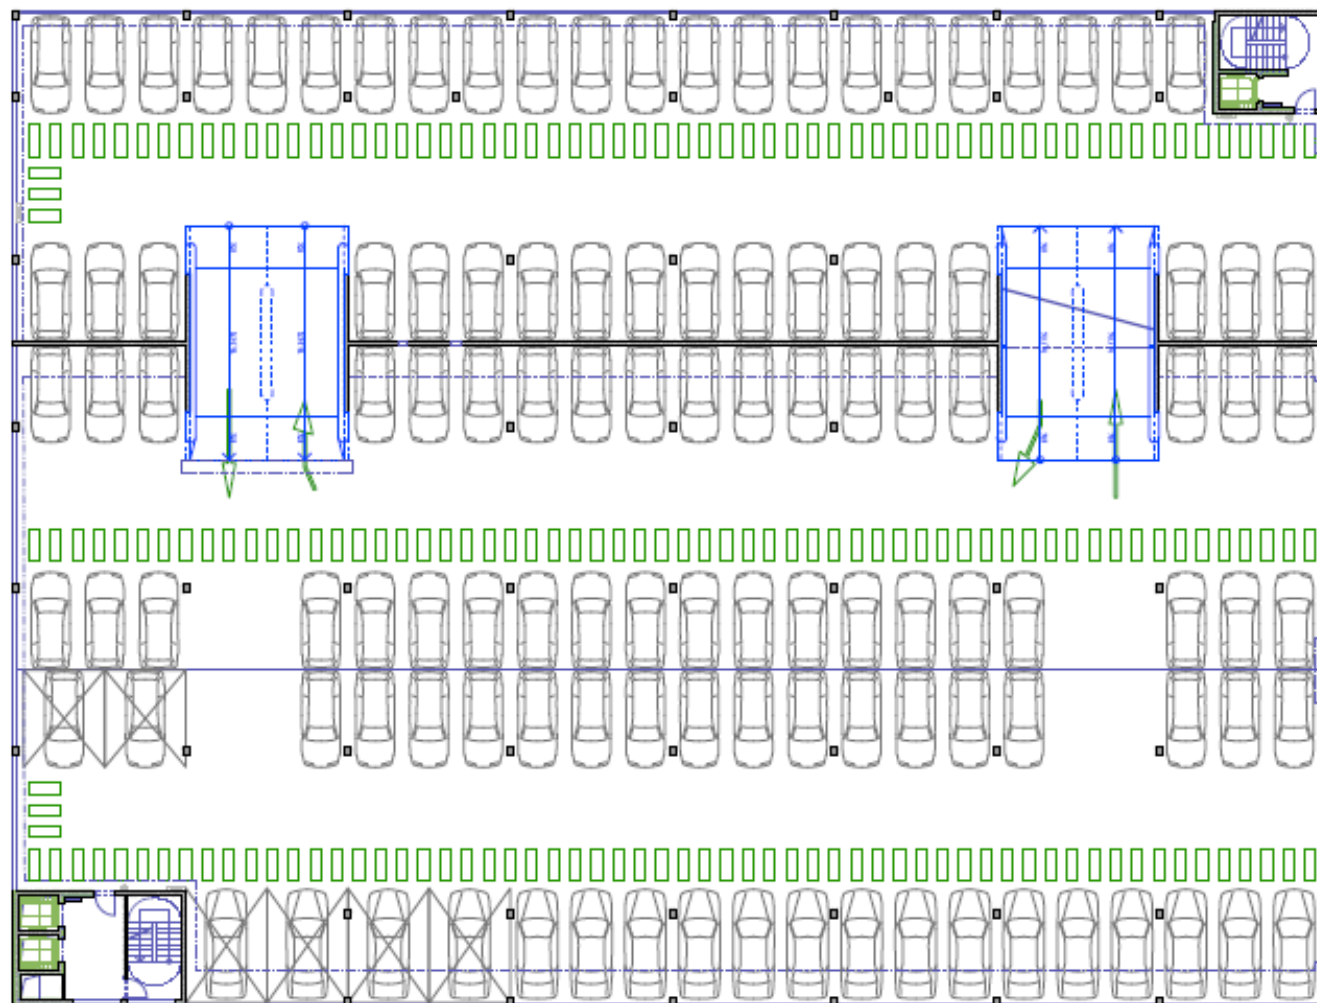

Príloha 7B / Annex 7B

Position sketch of non-dedicated Parking Spaces outside Building / Polohopisný plán nededikovaných Parkovacích miest mimo Budovy

4.nadzemné podlažie / 4th above-ground floor

Príloha 7B - Polohopisný plán nededikovaných Parkovacích miest mimo Budovy

Annex 7B Position sketch of non-dedicated Parking Spaces outside Building

Parkovací dom pre TOWER 115

Parking Garage for Tower 115