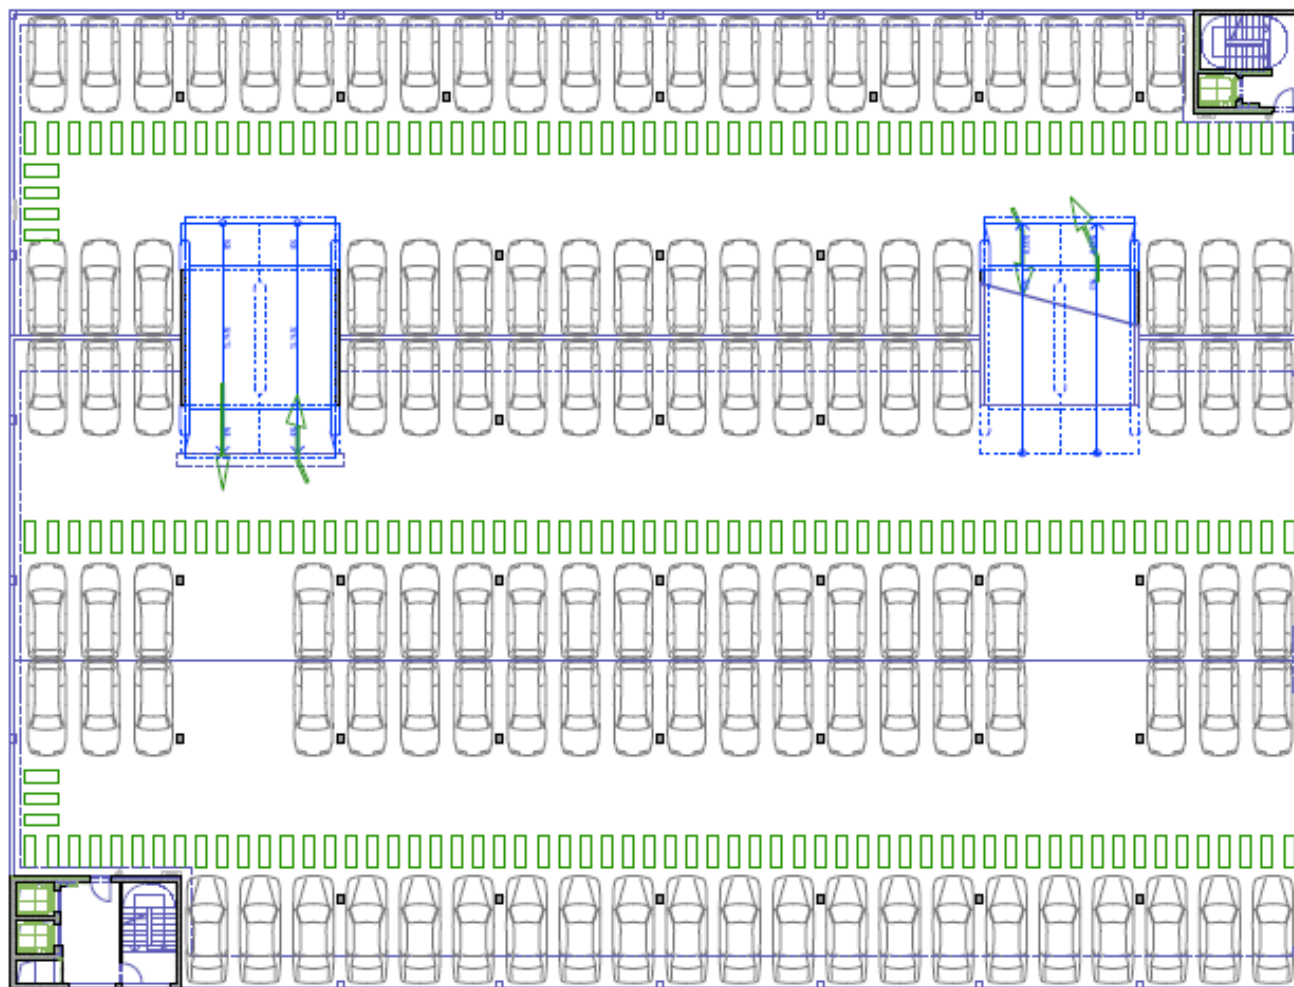

Príloha 7B - Polohopisný plán nededikovaných Parkovacích miest mimo Budovy

Annex 7B Position sketch of non-dedicated Parking Spaces outside Building

Parkovací dom pre TOWER 115

Parking Garage for Tower 115

Príloha 7B / Annex 7B

Position sketch of non-dedicated Parking Spaces outside Building / Polohopisný plán nededikovaných Parkovacích miest mimo Budovy

5.nadzemné podlažie / 5th above-ground floor

Príloha 7B / Annex 7B