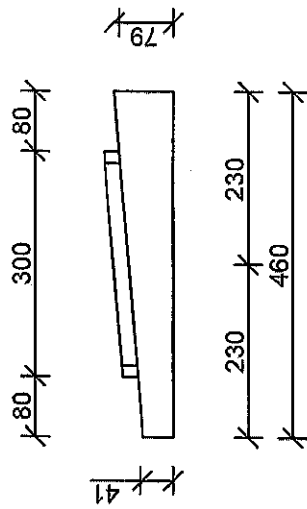

km 14,432

TRATE ČADCA - SKALITÉ

PODLOŽKY

DREVENÉ KLINOVÉ PODLOŽKY

PODLOŽKA 60 mm (460 x 240mm) v POČTE 21 + 2 ks (REZERVA) = 23 ks

PÓDORYS