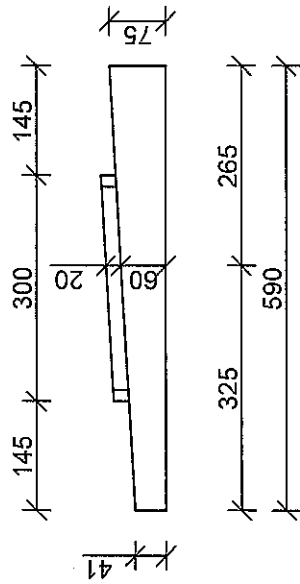

km 12,339	KOĽAJ č.1,2
TRATE PÚCHOV - LÚKY POD MAKYTOU	
PODLOŽKY	KOĽAJ č. 1,2

# DREVENÉ KLINOVÉ PODLOŽKY

PODLOŽKA 60 mm (š 590 mm) V POČTE 97 + 4 ks (REZERVA) = 101 ks

PÓDORYS