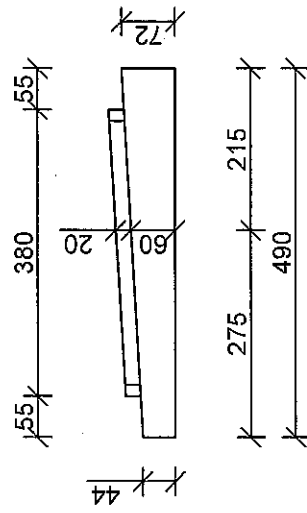

km 12,339	KOĽAJ č.1.2
TRATE PÚCHOV - LÚKY POD MAKYTOU	
PODLOŽKY	KOĽAJ č.1. 2

# DREVENÉ KLINOVÉ PODLOŽKY

PODLOŽKA 60 mm (š 490mm) v POČTE 76 + 4 ks (REZERVA) = 80 ks

PÓDORYS