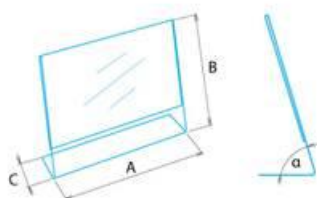

Por. č. 5

Informačná tabuľa - Slovenská pošta informuje, Slovenská pošta ponúka

- sú to dve sólo tabule na výšku na šírku

Rozmery: 1080 x 1040 mm (12 sektorov)

Výška písma „Slovenská pošta informuje“: 40 mm; A-L: 23 mm

Lepenie plotrovaných prvkov s oracal folie (M –Z pre Slovenská pošta ponúka)

Por. č. 7

Stojan na priehradku akrylátový

- jednoduchý, z číreho akrylátu, s miernym sklonom
- vhodný ako popíska alebo na letáky
- A5 horizontálny, rozmery - **300 x 150 x cca 85 mm** (A x B x C)

Por. č. 8

Stojan na priehradku akrylátový

- jednoduchý, z číreho akrylátu, s miernym sklonom
- vhodný ako popíska alebo na letáky
- A5 horizontálny, rozmery - **210 x 150 x cca 85 mm** (A x B x C)

Por. č. 9