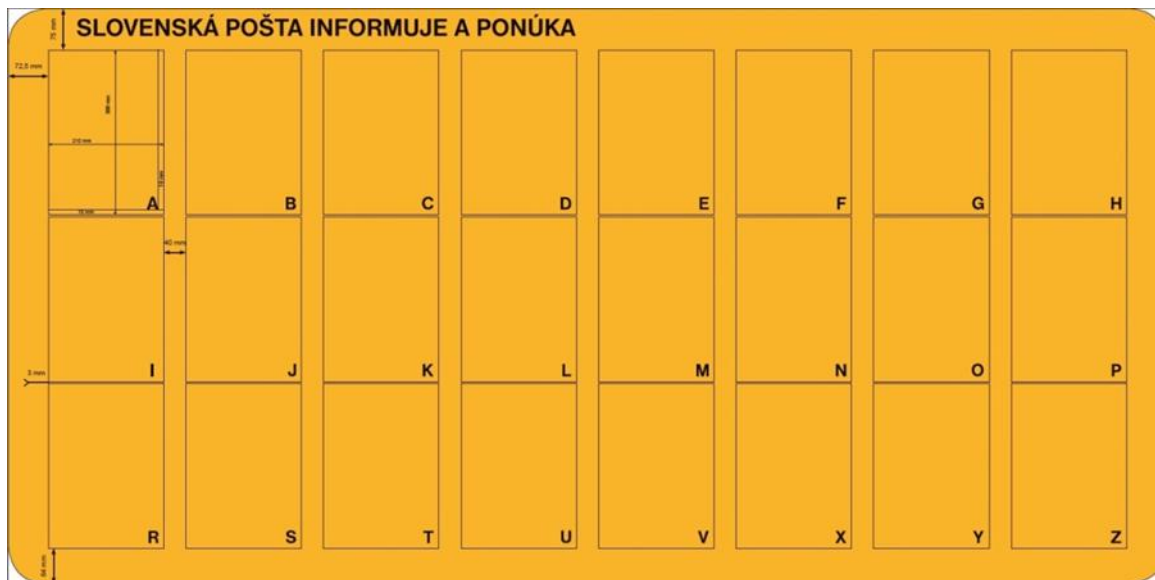

Por. č. 4

Informačná tabuľa - Slovenská pošta informuje a ponúka (SPIP)

- tabuľa na šírku

Rozmery: 2080 x 1040 mm (24 sektorov)

Výška písma „Slovenská pošta informuje a ponúka“: 40 mm

Výška písma A-Z: 23 mm

Špecifikácia materiálu:

Podkladová tabuľa: Ongrofoam 6 mm, 104 tmavá žltá, oblé rohy, polep písmen je plotrované písmo A –Z + text v hornej časti je tmavomodrá Oracal 49 fólia.

Kapsa na vývesku: PMMA polymetylmethylakrylát, rozmery 210 x 300 mm (po ohybe), lepenie transparentným lepidlom.

Kompletáž:

Lepenie plotrovaných prvkov s oracal folie (A –Z, Slovenská pošta informuje a ponúka)

Lepenie transparentných kapslí na podkladovú tabuľu (transparentný tmel)

Kotvenie na stenu, otváranie transparentnej kapsli zospodu.

Por. č. 5

Informačná tabuľa - Slovenská pošta informuje, Slovenská pošta ponúka

- sú to dve sólo tabule na výšku na šírku

Rozmery: 1080 x 1040 mm (12 sektorov)

Výška písma „Slovenská pošta informuje“: 40 mm; A-L: 23 mm