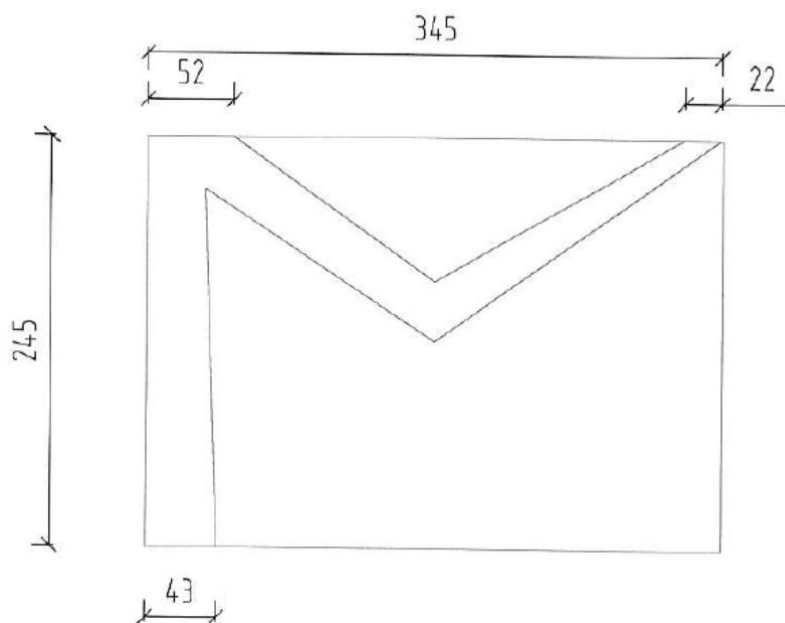

Por. č. 5

Informačná tabuľa - Slovenská pošta informuje, Slovenská pošta ponúka

- sú to dve sólo tabule na výšku na šírku

Rozmery: 1080 x 1040 mm (12 sektorov)

Výška písma „Slovenská pošta informuje“: 40 mm; A-L: 23 mm

Por. č. 8

Stojan na priehradku akrylátový

- jednoduchý, z číreho akrylátu, s miernym sklonom
- vhodný ako popíska alebo na letáky
- A5 horizontálny, rozmery - **210 x 150 x cca 85 mm** (A x B x C)

Por. č. 9

Držiak na letáky DL

Rozmery: 90 x 156 x 32 mm

Špecifikácia materiálu:

Materiál číre plexisklo, zaoblené rohy, hrúbka 2 mm, ohnuté do predpätia, uchytenie obojstrannou transparentnou lepiacou páskou.

Por. č. 10,11,12

Visiaca obálka na plexiskle

Rozmery: 295x210 mm, 345x245 a 395x280, hrúbka 8 mm

Farby: žltá RAL 1028, modrá RAL 5010 a čierna RAL 9005

Por. č. 13

Tabuľka – číselné označenie priehradky

Rozmer: celkový 200x100 mm, viditeľný rozmer 150x100 mm,