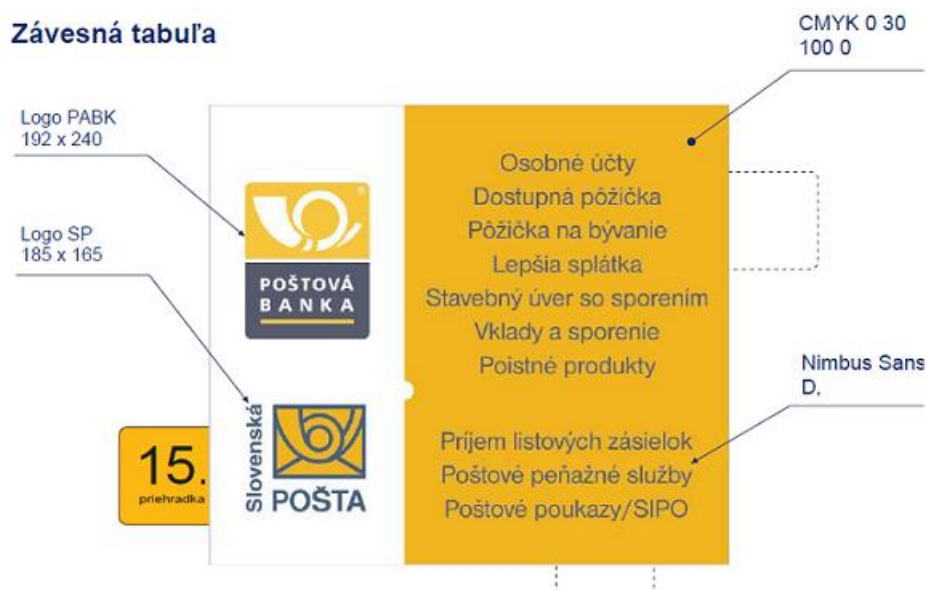

Exteriérové a interiérové označenie – technická špecifikácia

k popisu v prílohe č. 1

Por. č. 1

Závesná tabuľa – informácie o poskytovaných službách

- biela PVC tabuľa

Rozmery: 800x718 mm, viditeľný rozmer 800x700 mm, hrúbka 8 mm

Typ a veľkosť písma: Nimbus Sans D, normal; 112b

Farebnosť logotypu: PABK/ Žltá – Pantone 123, modrá – Pantone 2757

SP/ Žltá – Pantone 136 C, modrá – Pantone 295 C

Špecifikácia materiálu:

Zavesená pomocou striebornej eloxovanej AL lišty: profil tvaru „C“, rozmer v rozsahu 30x30 mm, hrúbka 2 mm, drážka 10 mm, dĺžka 815 mm, ukončená sivými záslepkami. Závesná tabuľa je spredu priamo potlačená, resp. polepená samolepkou s matným laminom, zo zadnej strany striebornou/modrou/šedou fóliou.

Vzor 1

Vzor 2