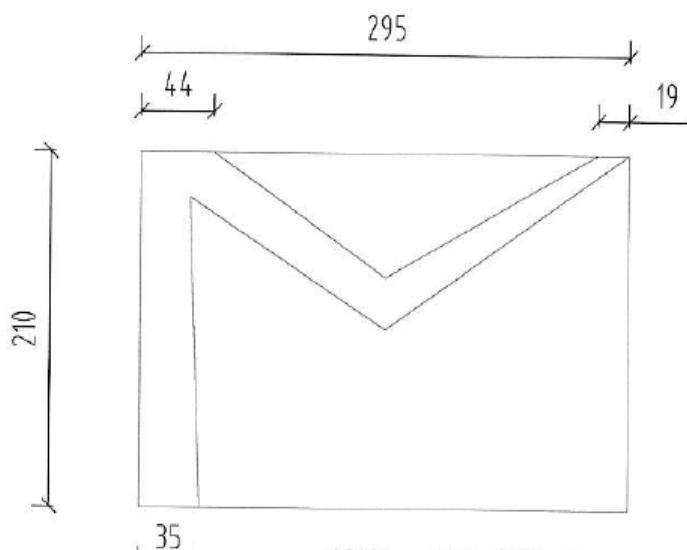

Por. č. 5

Informačná tabuľa - Slovenská pošta informuje, Slovenská pošta ponúka

- sú to dve sólo tabule na výšku na šírku

Rozmery: 1080 x 1040 mm (12 sektorov)

Výška písma „Slovenská pošta informuje“: 40 mm; A-L: 23 mm

Por. č. 8

Stojan na priehradku akrylátový

- jednoduchý, z číreho akrylátu, s miernym sklonom
- vhodný ako popíska alebo na letáky
- A5 horizontálny, rozmery - **210 x 150 x cca 85 mm** (A x B x C)

Por. č. 9

Držiak na letáky DL

Rozmery: 90 x 156 x 32 mm

Špecifikácia materiálu:

Materiál číre plexisklo, zaoblené rohy, hrúbka 2 mm, ohnuté do predpätia, uchytenie obojstrannou transparentnou lepiacou páskou.

Por. č. 10,11,12

Visiaca obálka na plexiskle

Rozmery: 295x210 mm, 345x245 a 395x280, hrúbka 8 mm

Farby: žltá RAL 1028, modrá RAL 5010 a čierna RAL 9005

Por. č. 13

Tabuľka – číselné označenie priehradky

Rozmer: celkový 200x100 mm, viditeľný rozmer 150x100 mm,