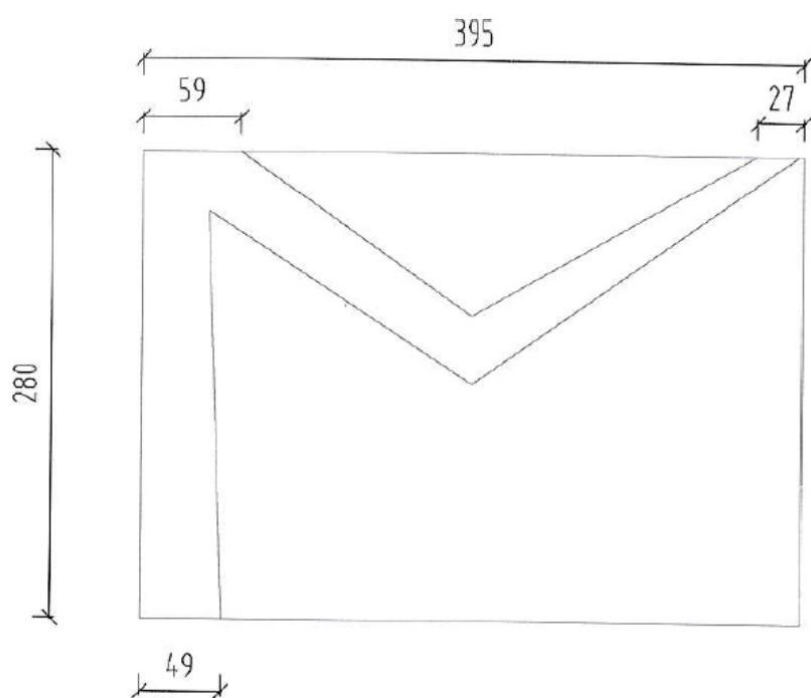

Por. č. 5

Informačná tabuľa - Slovenská pošta informuje, Slovenská pošta ponúka

- sú to dve sólo tabule na výšku na šírku

Rozmery: 1080 x 1040 mm (12 sektorov)

Výška písma „Slovenská pošta informuje“: 40 mm; A-L: 23 mm

Por. č. 8

Stojan na priehradku akrylátový

- jednoduchý, z číreho akrylátu, s miernym sklonom
- vhodný ako popíska alebo na letáky
- A5 horizontálny, rozmery - **210 x 150 x cca 85 mm** (A x B x C)

Por. č. 9

Držiak na letáky DL

Rozmery: 90 x 156 x 32 mm

Špecifikácia materiálu:

Materiál číre plexisklo, zaoblené rohy, hrúbka 2 mm, ohnuté do predpätia, uchytenie obojstrannou transparentnou lepiacou páskou.

Por. č. 10,11,12

Visiaca obálka na plexiskle

Rozmery: 295x210 mm, 345x245 a 395x280, hrúbka 8 mm

Farby: žltá RAL 1028, modrá RAL 5010 a čierna RAL 9005

Por. č. 13

Tabuľka – číselné označenie priehradky

Rozmer: celkový 200x100 mm, viditeľný rozmer 150x100 mm,