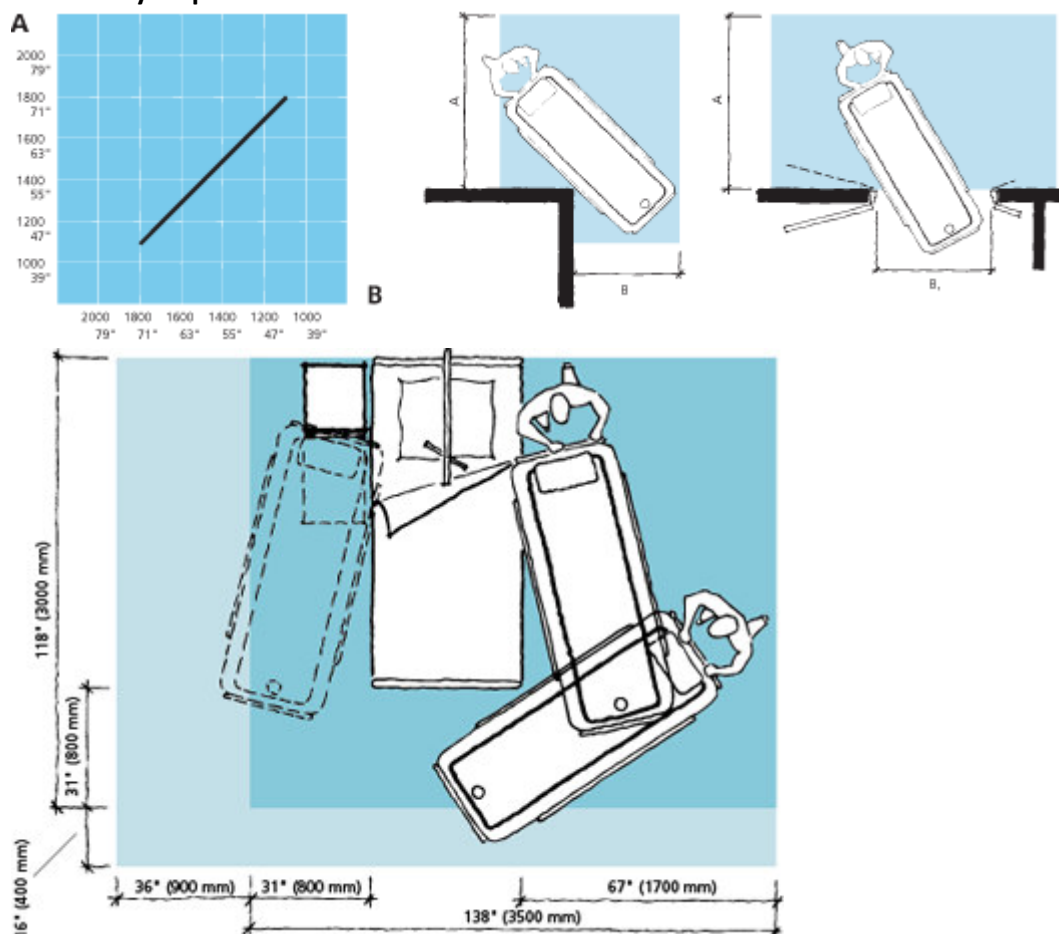

Špecifikácia výrobku

Výškovo nastaviteľný sprchový vozík

- So zdvíhacím stĺpom / Hydraulická/
- Pevné ležadlo s odtokovými žliabikmi na odtok vody
- Automatické vyrovnávanie do roviny pri spúšťaní na lôžko
- Ležadlo so sklopnými postrannicami a dvoma bezpečnostnými západkami
- Ležadlo sklopiteľné do vertikálnej polohy pre optimálne čistenie a osušenie
- Mäkké matrace so zapustenými odpadovými kanálkami
- Zapustený odpadový otvor a zátka
- Páčka horizontálneho nastavenia
- Brzdené všetky 4 kolieska
- Odpadové hadice s duálnymi drážkami
- Zdvíhacia kapacita: 150 kg

Požiadavky na priestor: