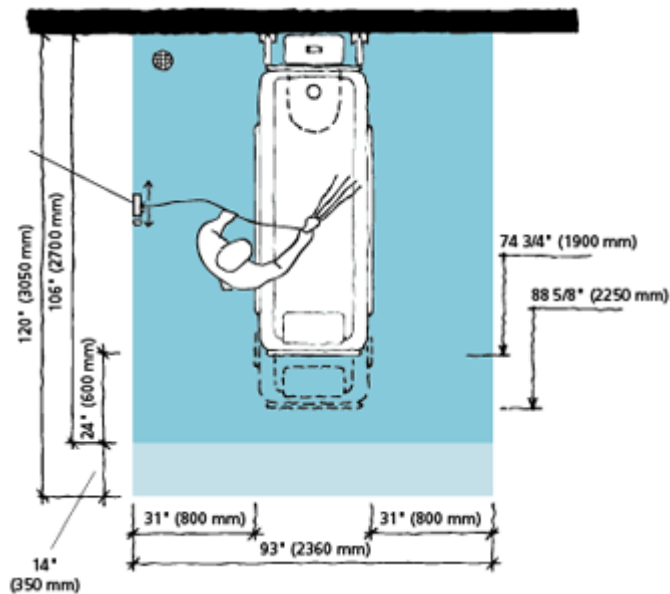

Príslušenstvo v cene výrobku:

Podhlavník
Matrac 1900 mm

CENA

Názov tovaru	ks	DPH %	JC bez DPH (€)	JC s DPH (€)	Cena spolu s DPH (€)
Concerto hydraulické	1	10	6093,00	6702,30	6702,30

Záručná doba: 24 mesiacov
Dodacia lehota: 30 pracovných dní
Záručný a pozáručný servis vykonáva naša firma.
Doprava, montáž a zaškolenie personálu sú zahrnuté v cene.

V Batizovciach 5.10.2015

_____
Martin Hudák
Certifikovaný projektant ošetrovateľských zariadení CAPN