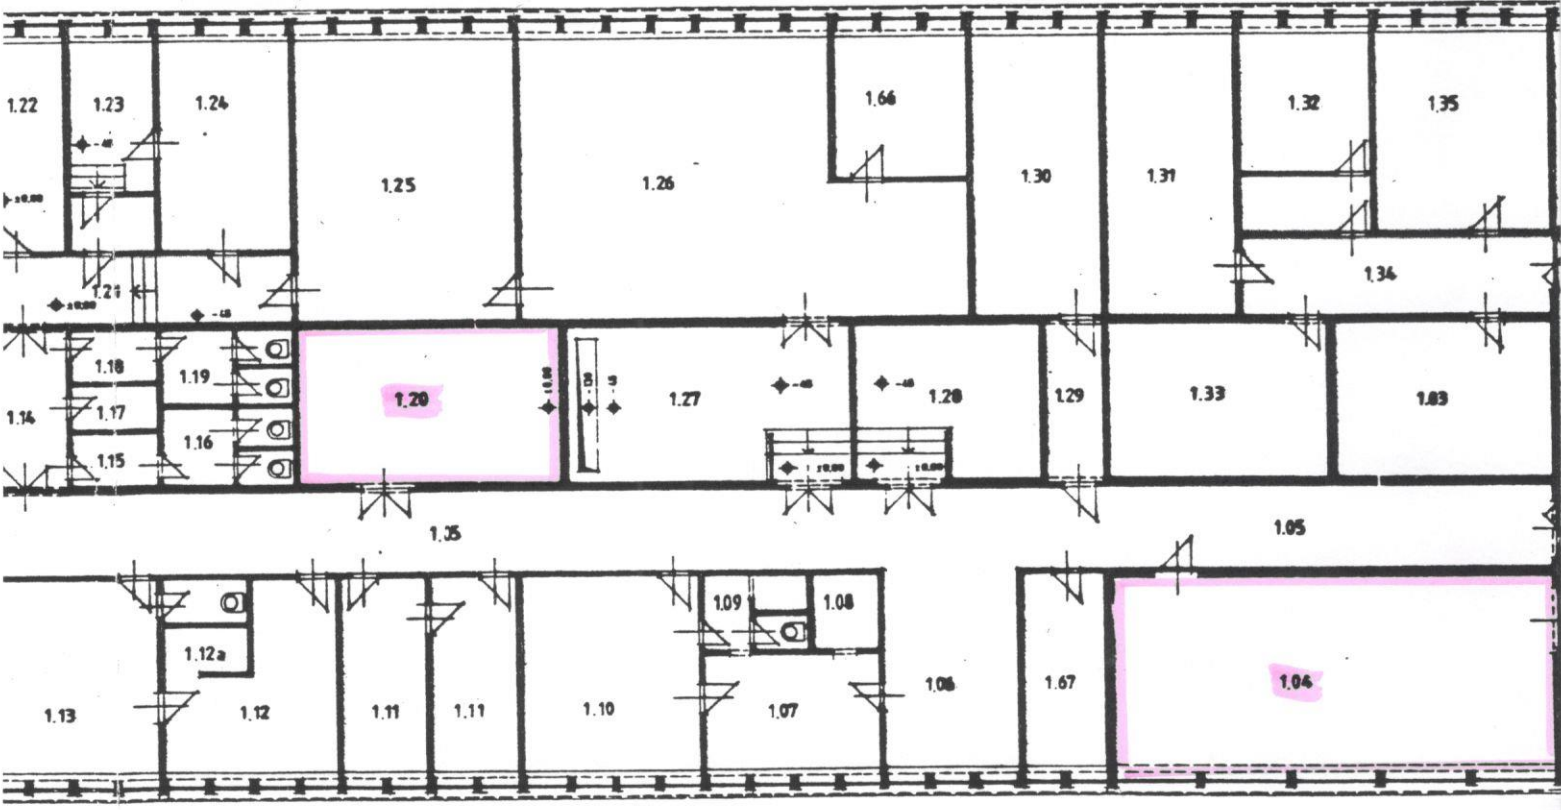

Užšie Komplementy FNRP
suterén, časť "C" M=1:200

1500

30 600

68 900

PRENÁJOM KPL.
—||— SPOL. PRIESTOR

FNSP NOVÉ ZÁMKY
"KINOSÁLA", OBJ. UŽŠIE KOMPLEMENTY

UČEBŇA. (VŠ SV. ALŽBETY)
SOC. ZARIADENIA
MIERKA 1:200

Administrat. budova FNŠP
(náditeľstvo) M = 1:200

--- VŠ Sv. Alžbety - prenájom