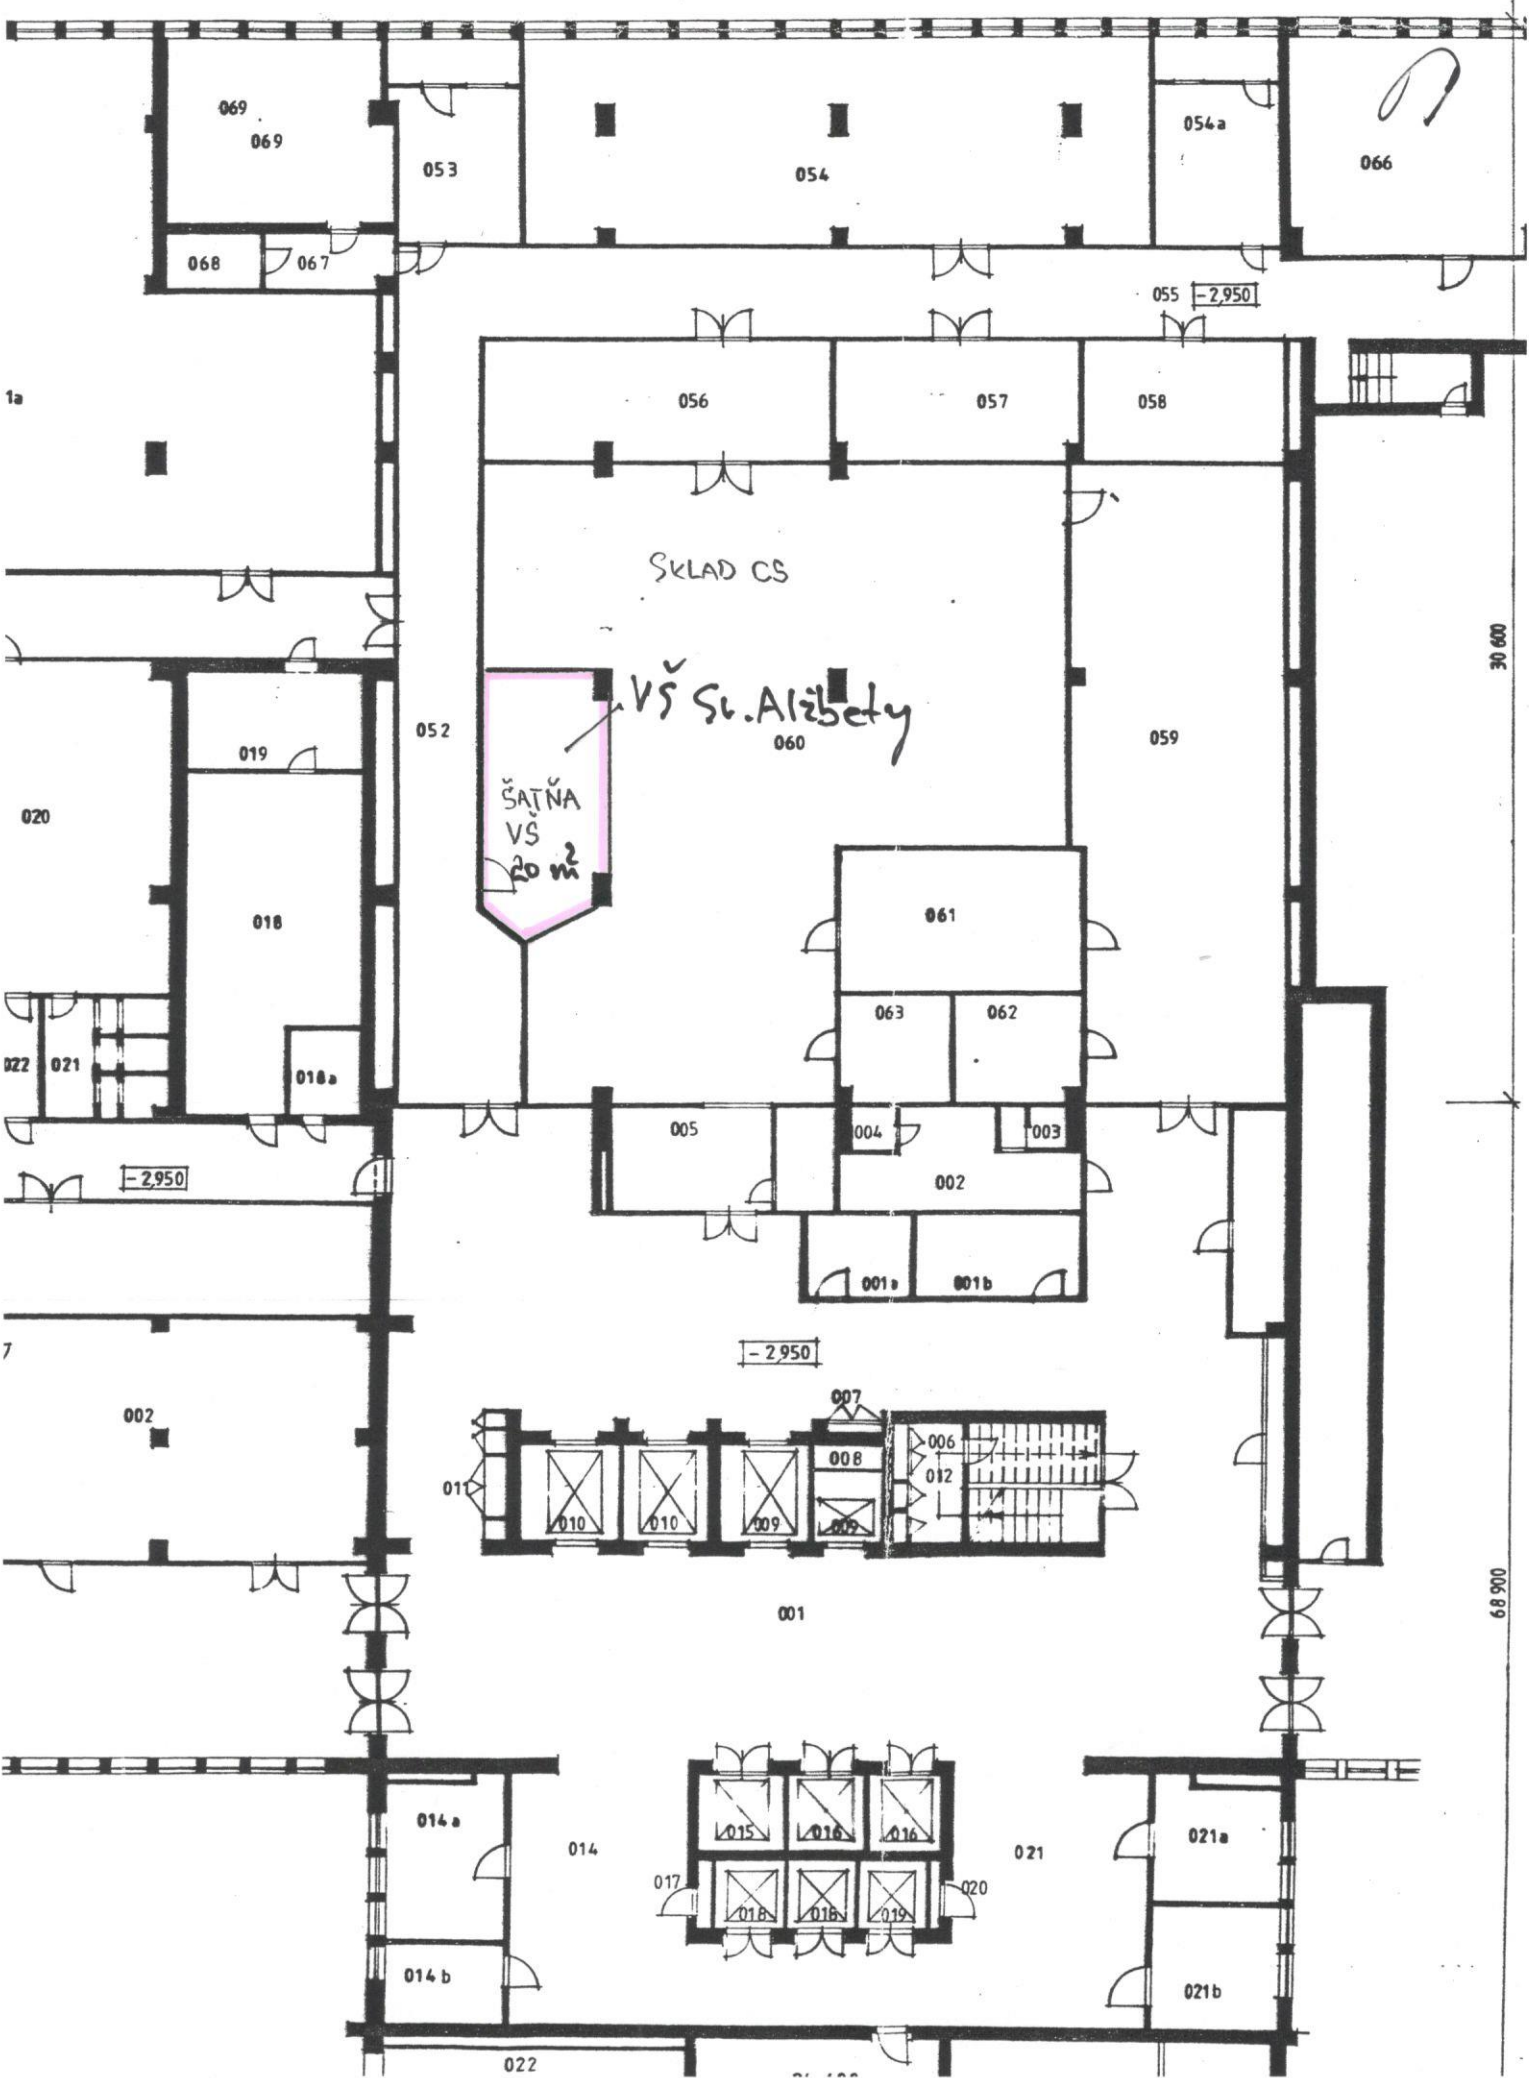

Užšie Komplementy FNRP
suterén, časť "C" M=1:200

1500

30 600

68 900

PRENÁJOM KPL.
—||— SPOL. PRIESTOR

FNSP NOVÉ ZÁMKY
"KINOSÁLA", OBJ. UŽŠIE KOMPLEMENTY

UČEBŇA. (VŠ SV. ALŽBETY)
SOC. ZARIADENIA
MIERKA 1:200

Administrat. budova FNŠP
(náditeľstvo) M = 1:200

--- VŠ Sv. Alžbety - prenájom