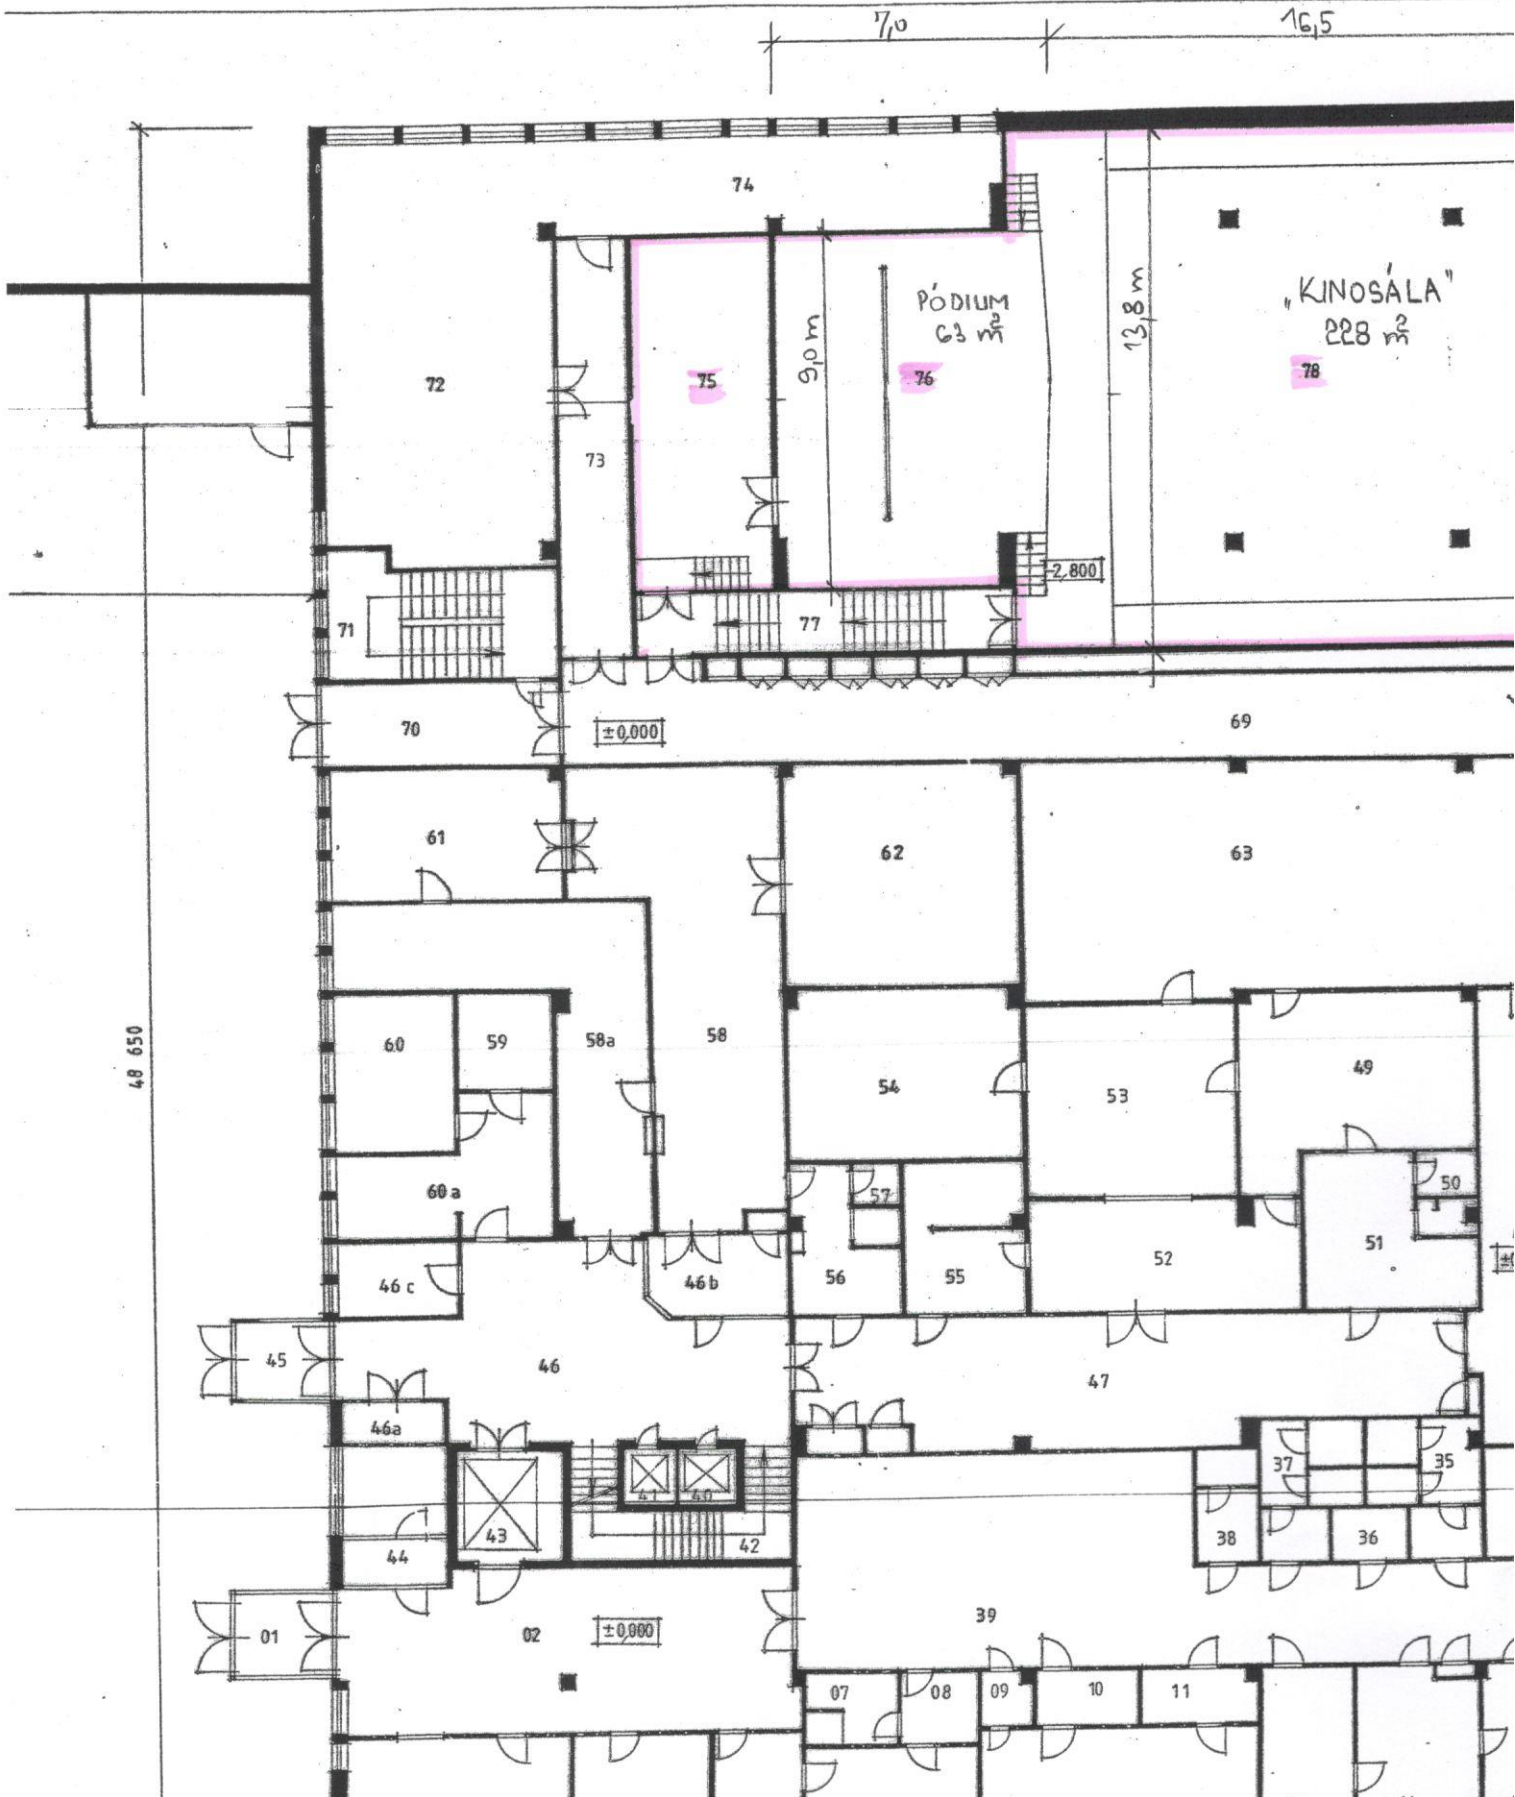

Užšie Komplementy FNRP
suterén, časť "C" M=1:200

1500

30 600

68 900

PRENÁJOM KPL.
—||— SPOL. PRIESTOR

FNSP NOVÉ ZÁMKY
"KINOSÁLA", OBJ. UŽŠIE KOMPLEMENTY

UČEBŇA. (VŠ SV. ALŽBETY)
SOC. ZARIADENIA
MIERKA 1:200

Administrat. budova FNŠP
(náditeľstvo) M = 1:200

--- VŠ Sv. Alžbety - prenájom