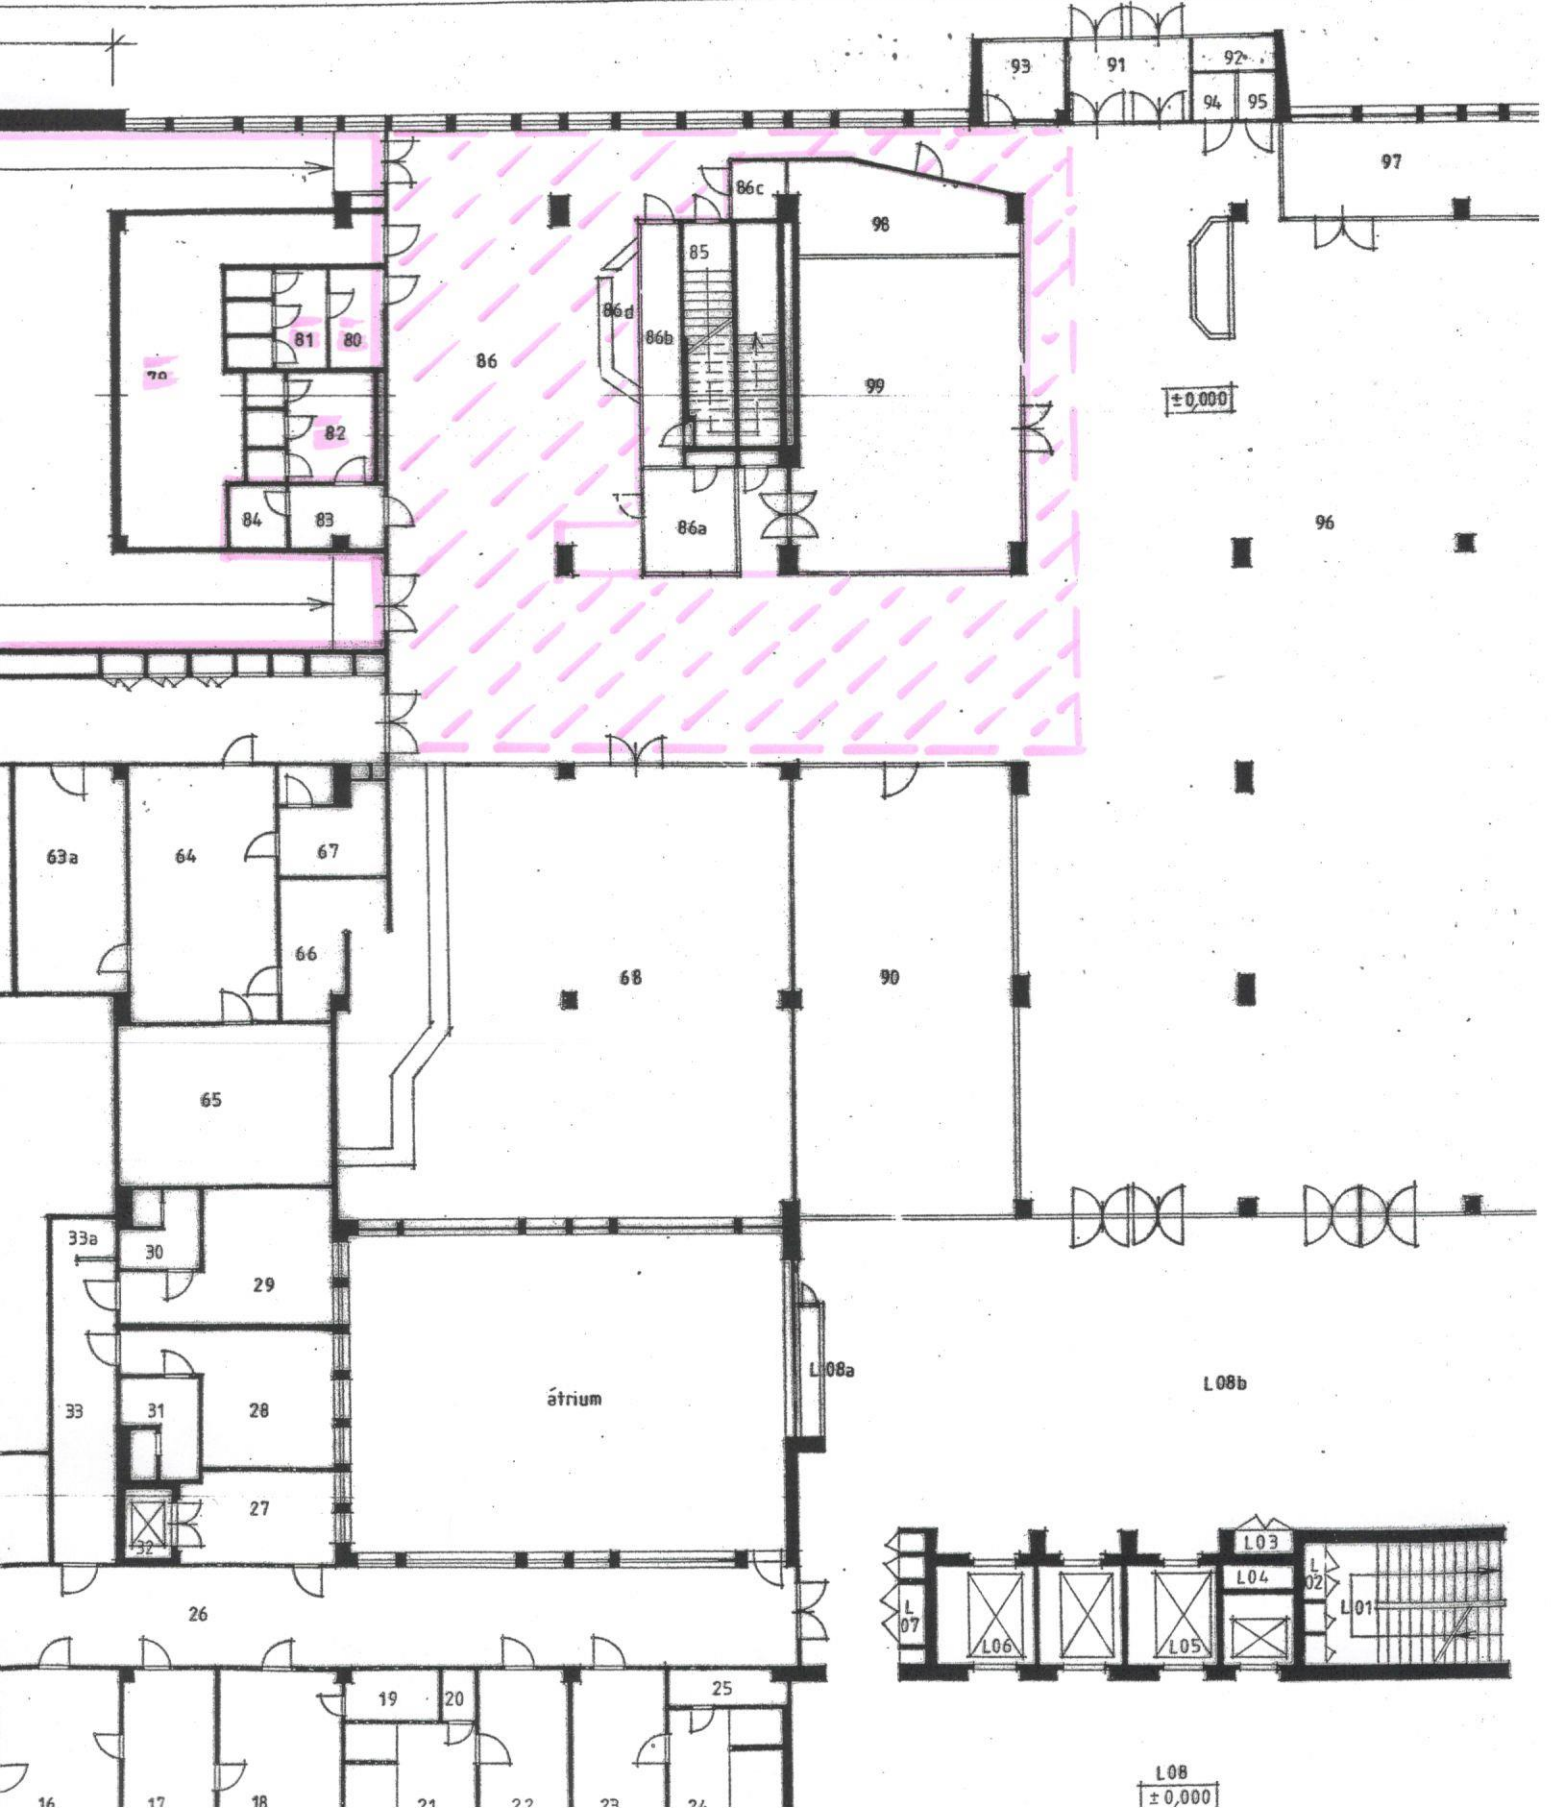

Užšie Komplementy FNRP
suterén, časť "C" M=1:200

1500

30 600

68 900

PRENÁJOM KPL.
—||— SPOL. PRIESTOR

FNSP NOVÉ ZÁMKY
"KINOSÁLA", OBJ. UŽŠIE KOMPLEMENTY

UČEBŇA. (VŠ SV. ALŽBETY)
SOC. ZARIADENIA
MIERKA 1:200

Administrat. budova FNŠP
(náditeľstvo) M = 1:200

--- VŠ Sv. Alžbety - prenájom