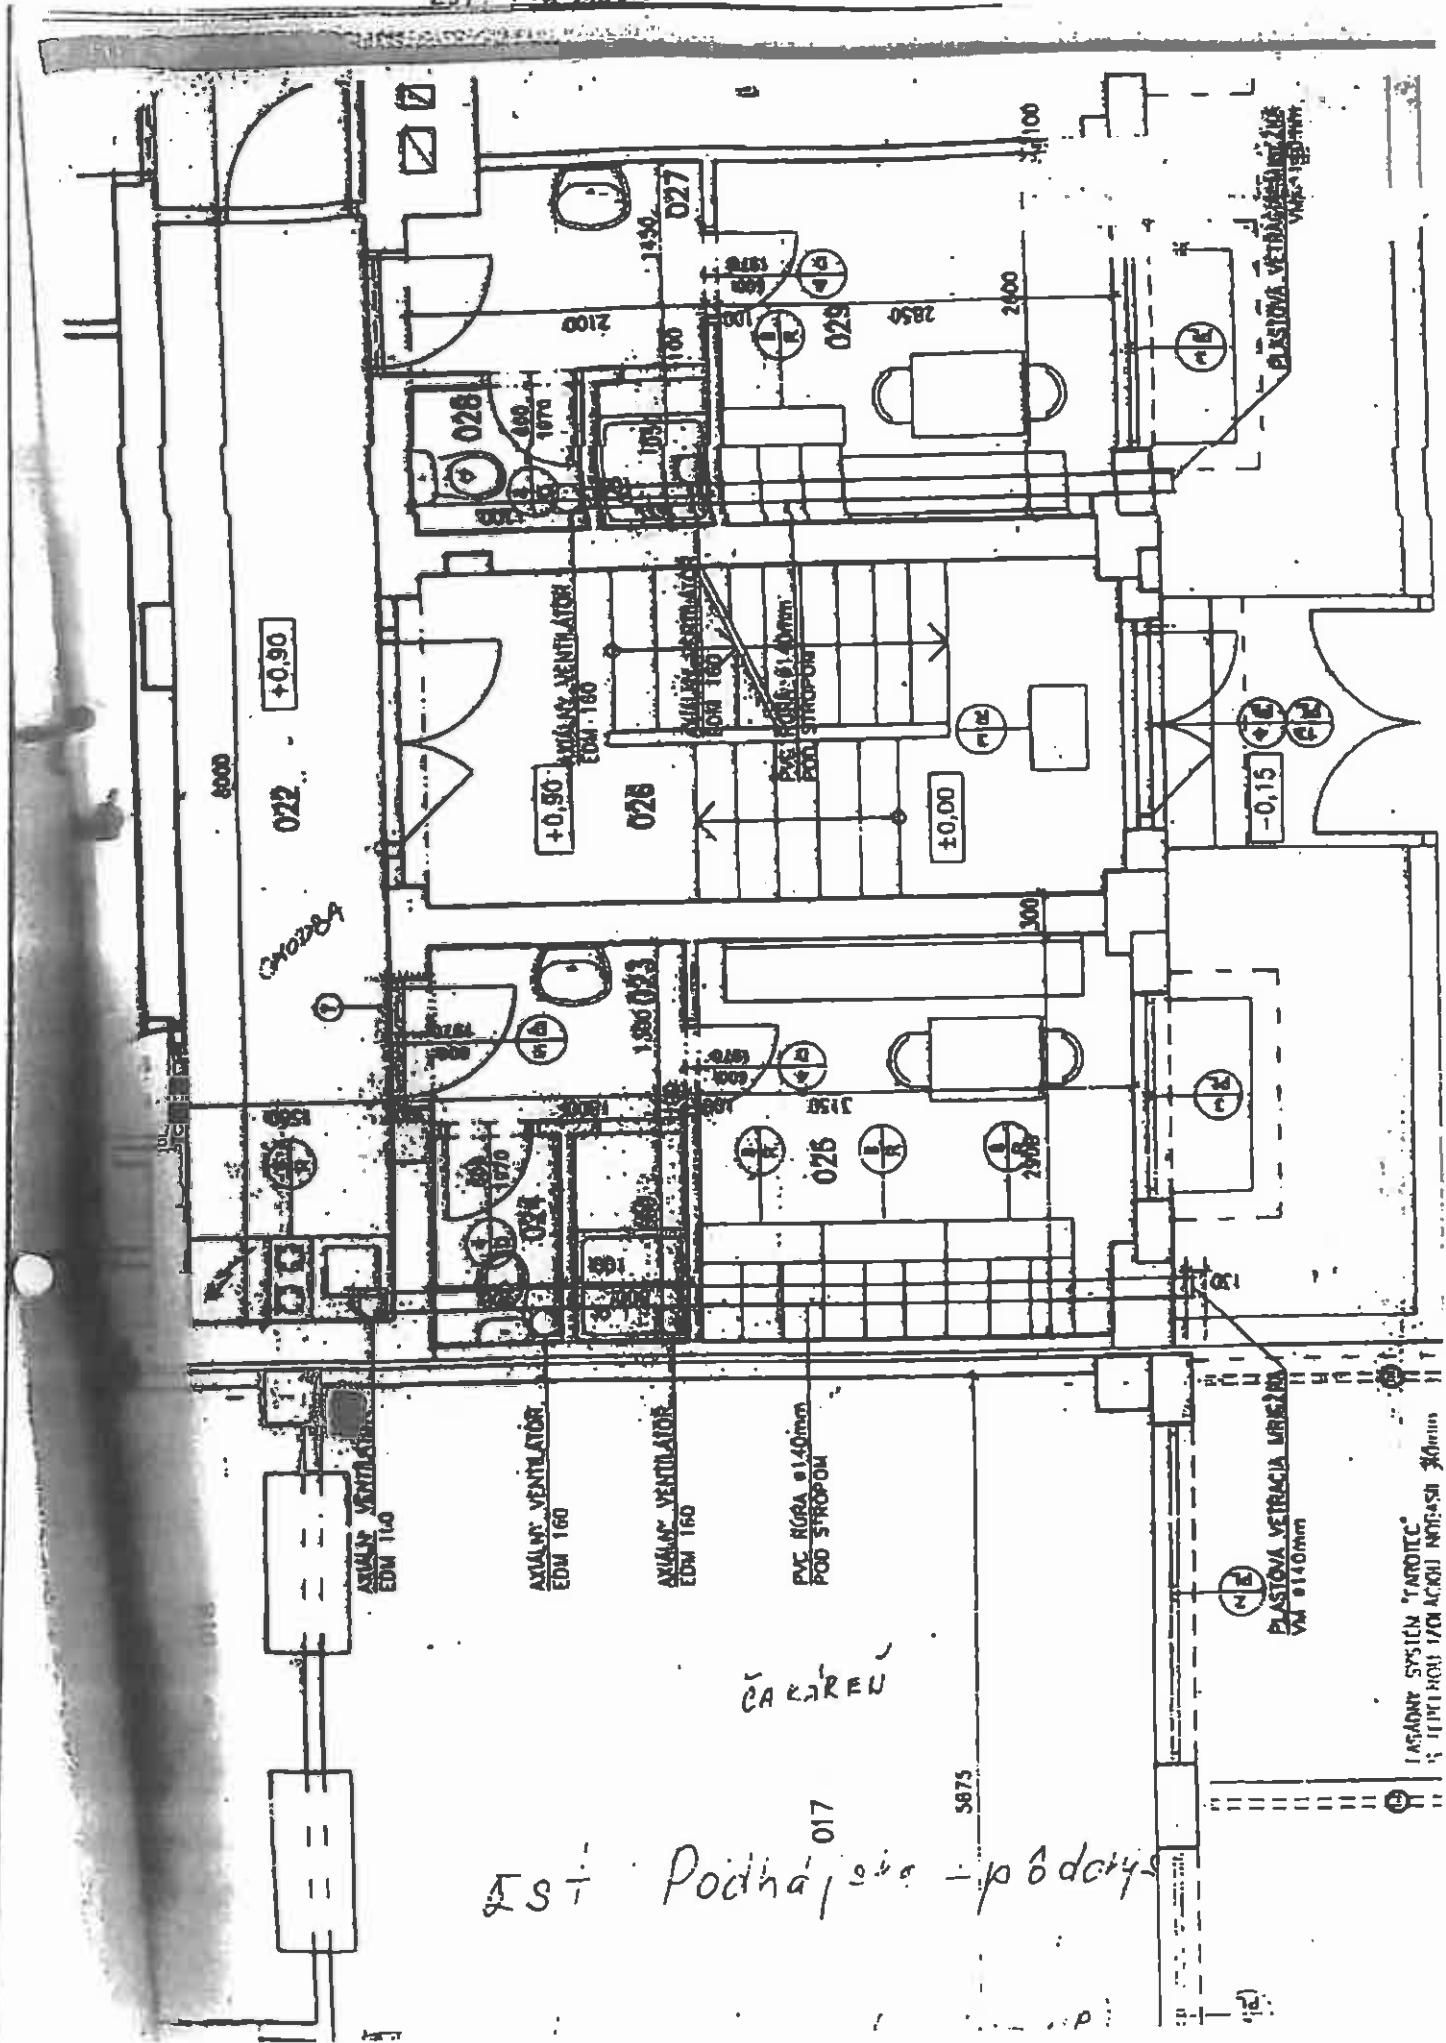

Zst Podhájska

CHODBA

ČA KAJRĚN

Zst Podhájska - pokrač.

LASONEX SYSTEM "TAROTIC" 30mm